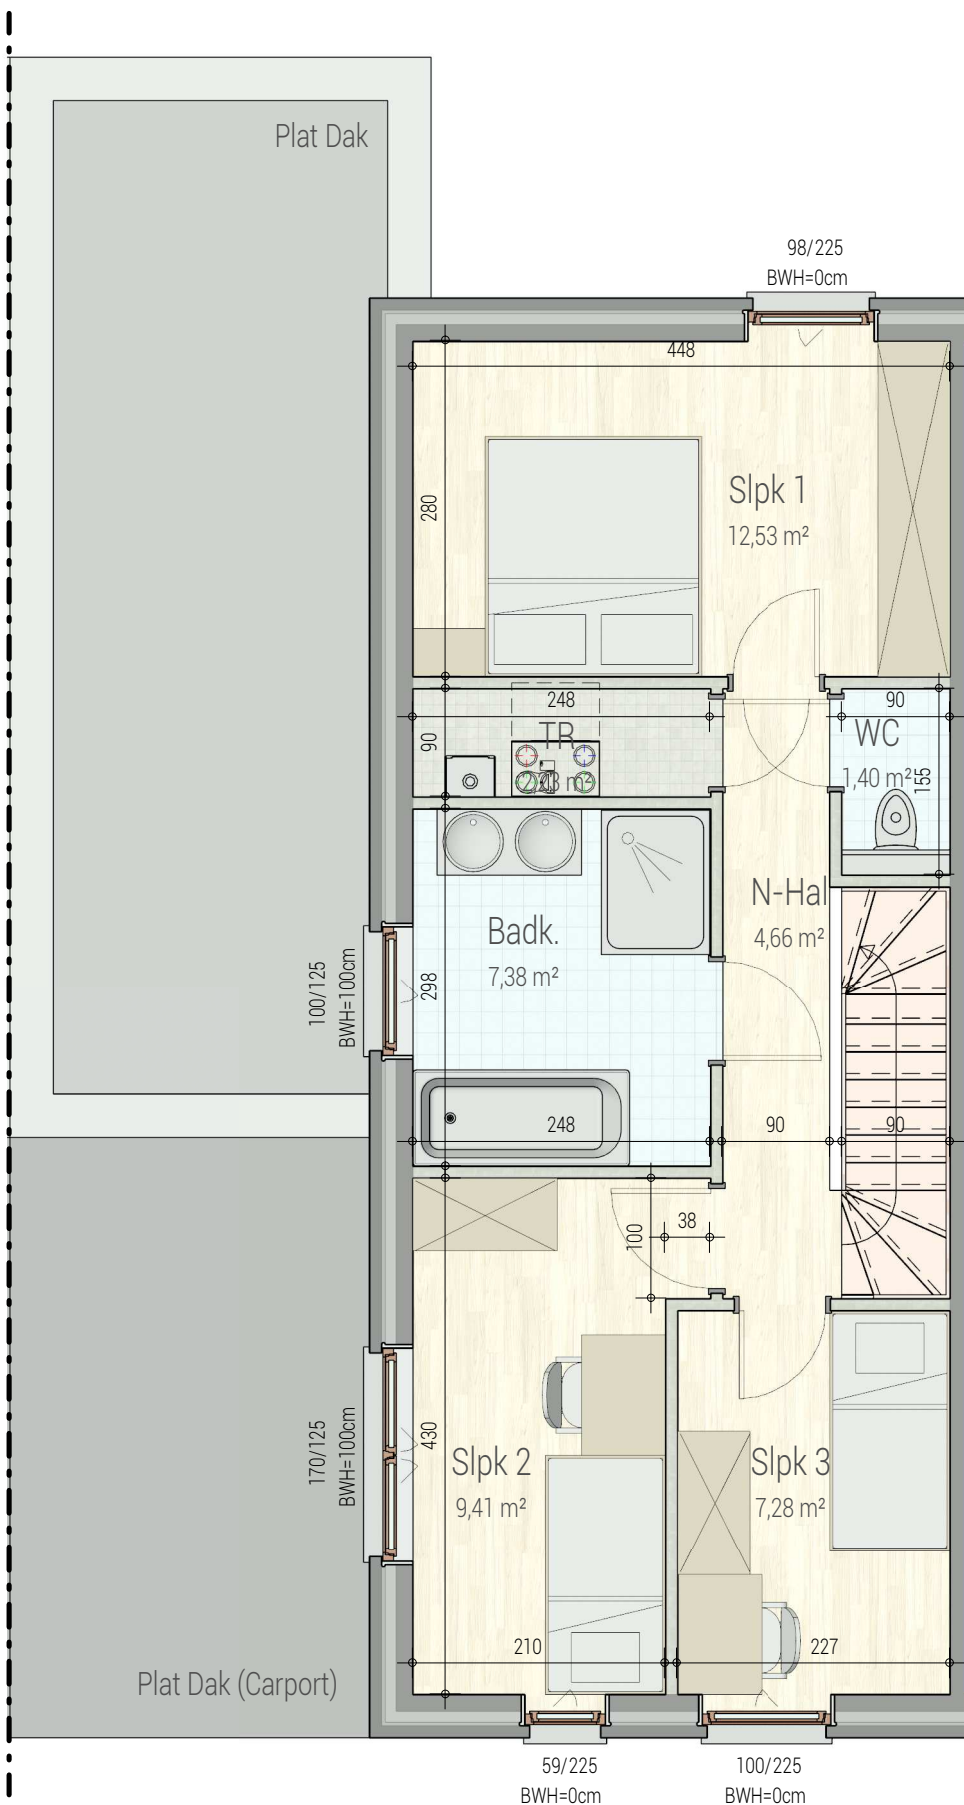

PrinsRose - 217

gelijkvloers

VK1311 - Maurits Dewitstraat - 8400 Oostende - LOT217 - 14498

Dit is geen contractueel document. Alle meubels, toestellen en vloerbekleding zijn illustratief.
De maatvoering op de plannen geeft bij benadering de werkelijke afmetingen aan. Afwijkingen op de maatvoering in de uitvoering is mogelijk.

bostoen

verdieping 1

VK1311 - Maurits Dewittestraat - 8400 Oostende - LOT217 - 14498

Dit is geen contractueel document. Alle meubels, toestellen en vloerbekleding zijn illustratief.
De maatvoering op de plannen geeft bij benadering de werkelijke afmetingen aan. Afwijkingen op de maatvoering in de uitvoering is mogelijk.