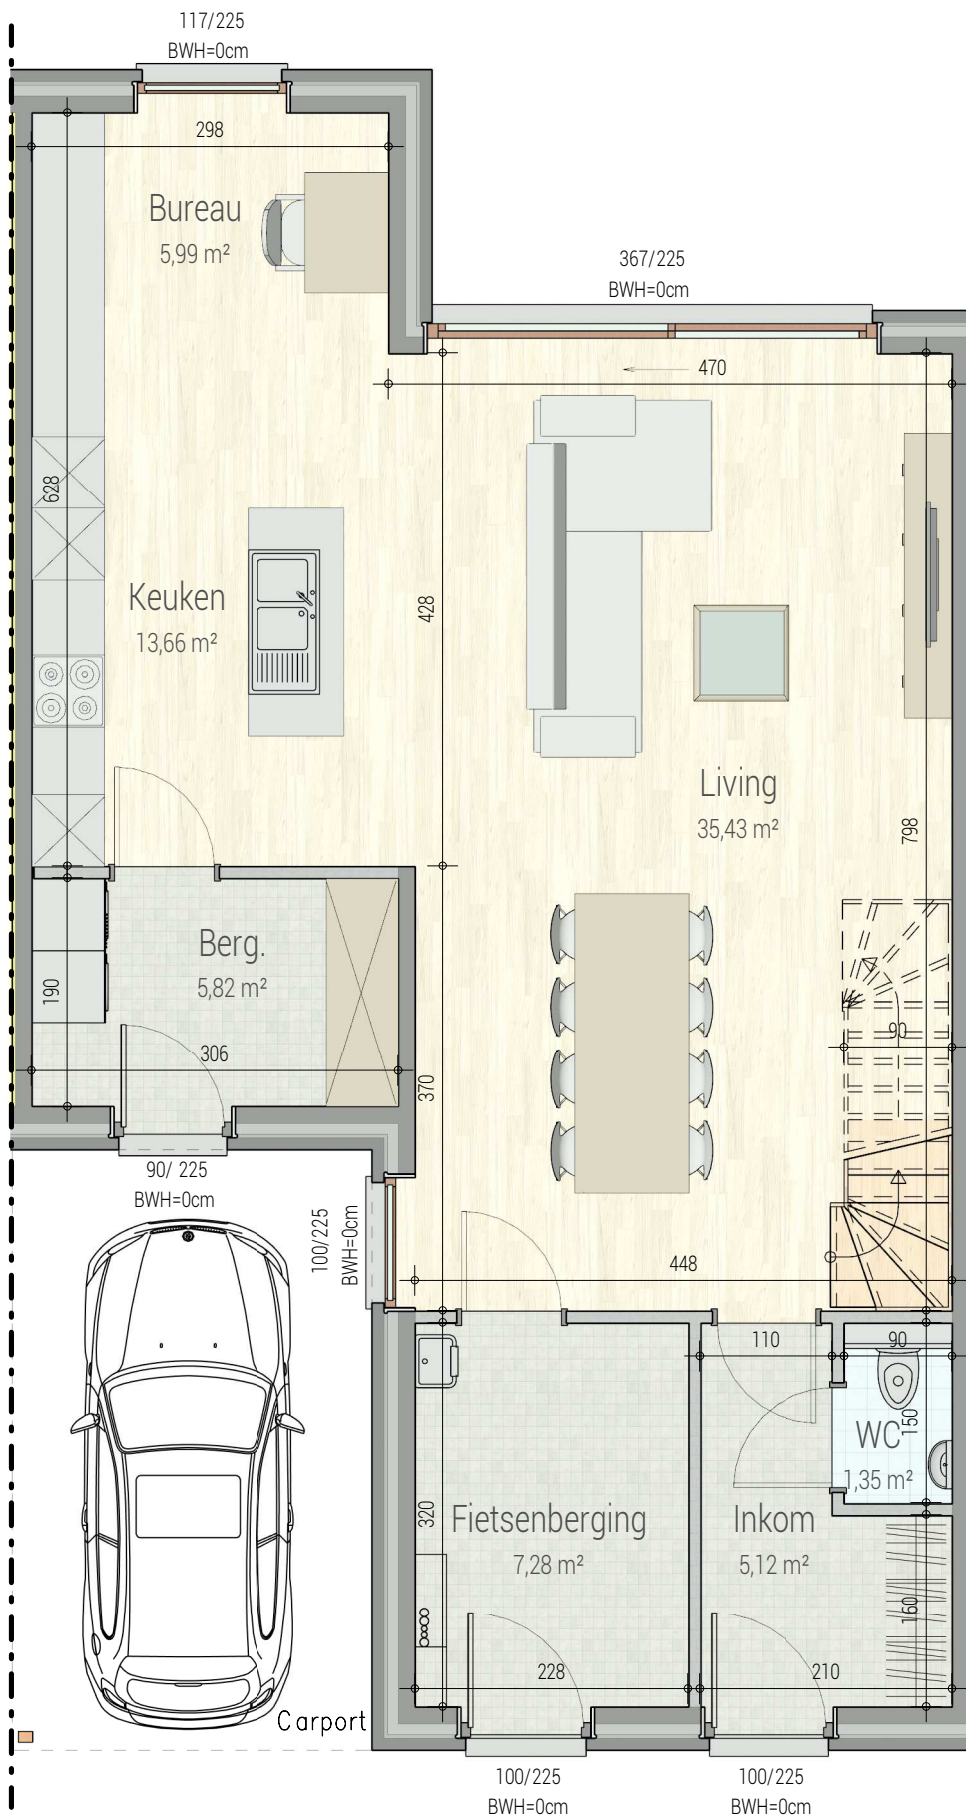

PrinsRose - 217

gelijkvloers

VK1311 - Maurits Dewitstraat - 8400 Oostende - LOT217 - 14498

Dit is geen contractueel document. Alle meubels, toestellen en vloerbekleding zijn illustratief.
De maatvoering op de plannen geeft bij benadering de werkelijke afmetingen aan. Afwijkingen op de maatvoering in de uitvoering is mogelijk.

bostoen

verdieping 1

VK1311 - Maurits Dewittestraat - 8400 Oostende - LOT217 - 14498

Dit is geen contractueel document. Alle meubels, toestellen en vloerbekleding zijn illustratief.
De maatvoering op de plannen geeft bij benadering de werkelijke afmetingen aan. Afwijkingen op de maatvoering in de uitvoering is mogelijk.