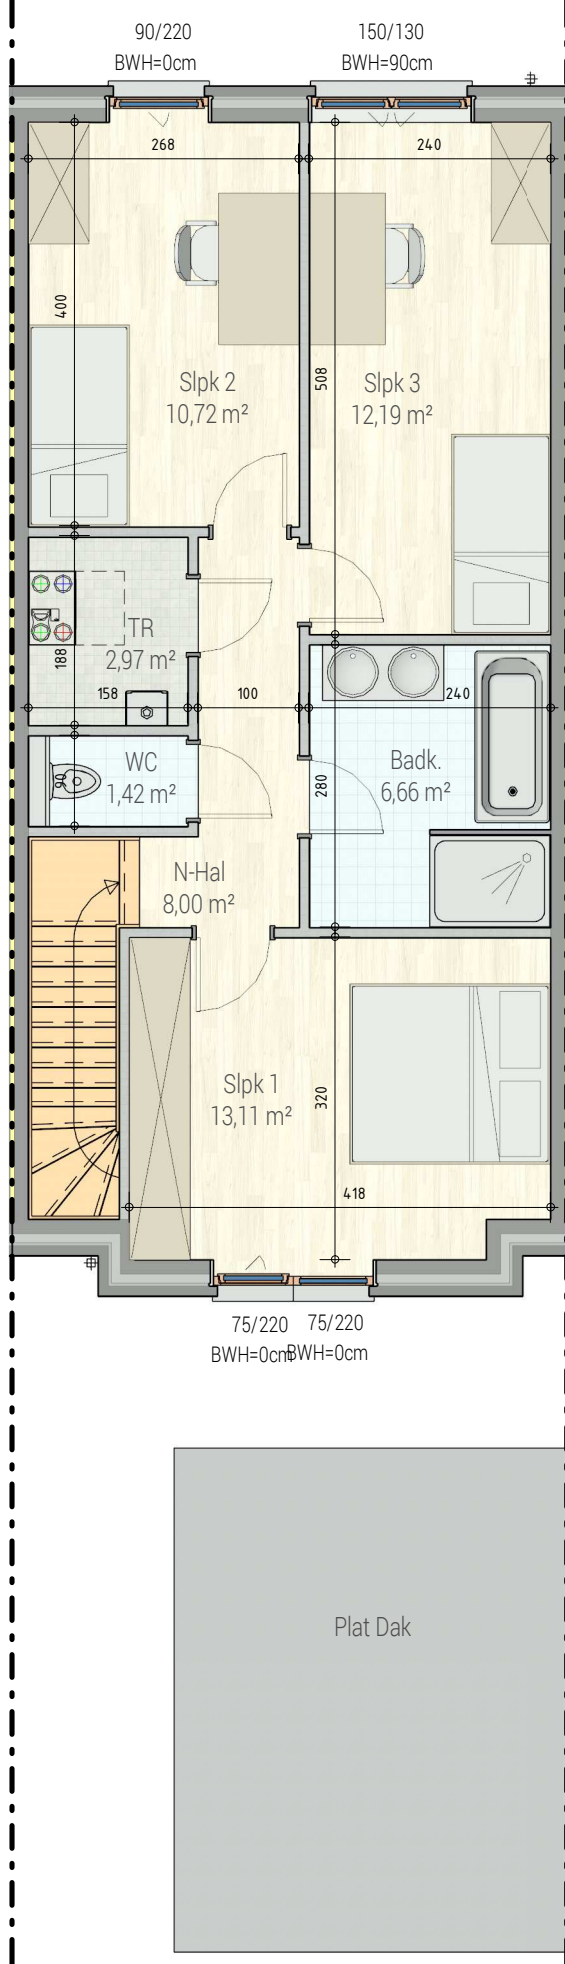

gelijkvloers

VK1301 - Lepelaarstraat - 8450 BREDENE - LOT204 - 13774

Dit is geen contractueel document. Alle meubels, toestellen en vloerbekleding zijn illustratief.
De maatvoering op de plannen geeft bij benadering de werkelijke afmetingen aan. Afwijkingen op de maatvoering in de uitvoering is mogelijk.

verdieping 1

VK1301 - Lepelaarstraat - 8450 BREDENE - LOT204 - 13774

Dit is geen contractueel document. Alle meubels, toestellen en vloerbekleding zijn illustratief. De maatvoering op de plannen geeft bij benadering de werkelijke afmetingen aan. Afwijkingen op de maatvoering in de uitvoering is mogelijk.