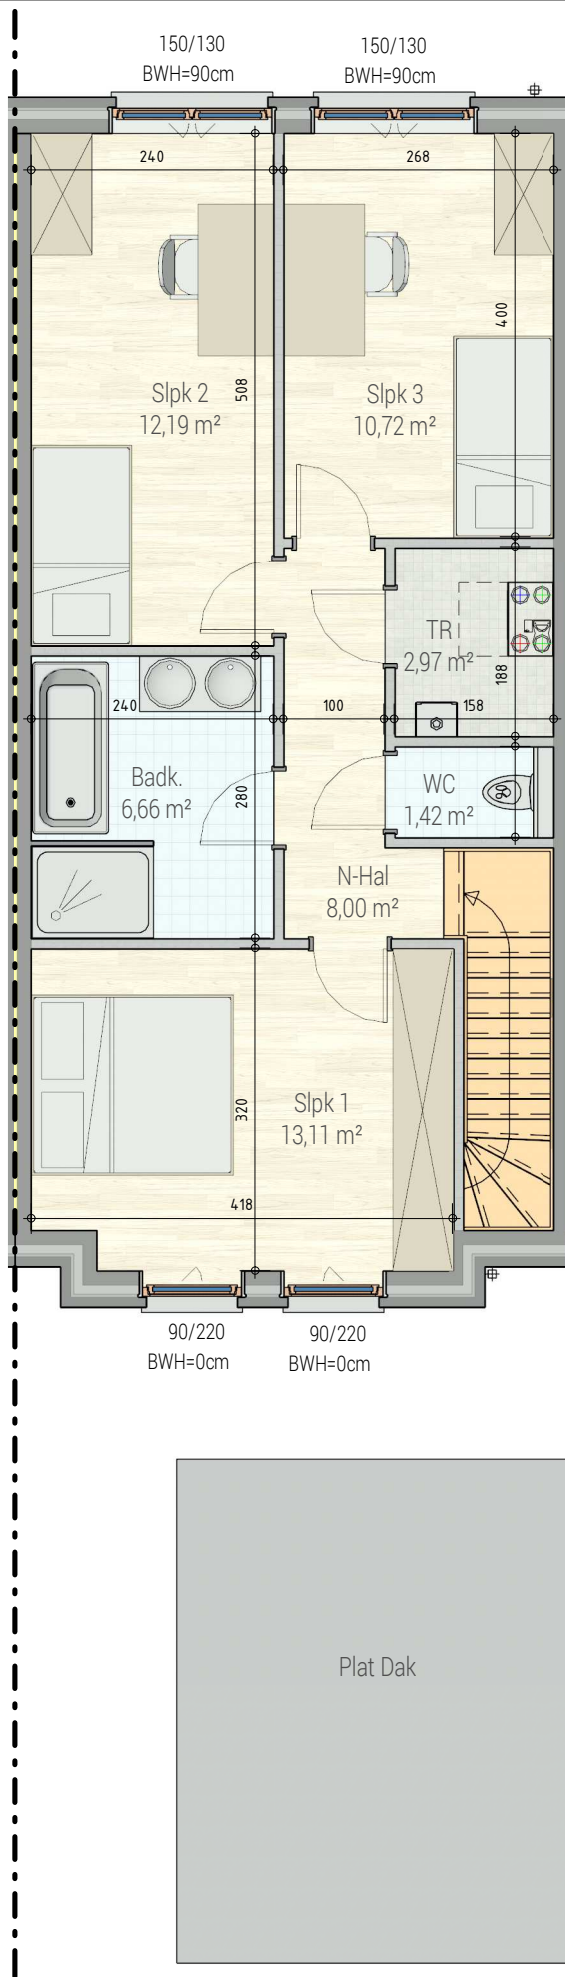

gelijkvloers

VK1301 - Lepelaarstraat - 8450 BREDENE - LOT210 - 13768

Dit is geen contractueel document. Alle meubels, toestellen en vloerbekleding zijn illustratief.
De maatvoering op de plannen geeft bij benadering de werkelijke afmetingen aan. Afwijkingen op de maatvoering in de uitvoering is mogelijk.

verdieping 1

VK1301 - Lepelaarstraat - 8450 BREDENE - LOT210 - 13768

Dit is geen contractueel document. Alle meubels, toestellen en vloerbekleding zijn illustratief.
De maatvoering op de plannen geeft bij benadering de werkelijke afmetingen aan. Afwijkingen op de maatvoering in de uitvoering is mogelijk.