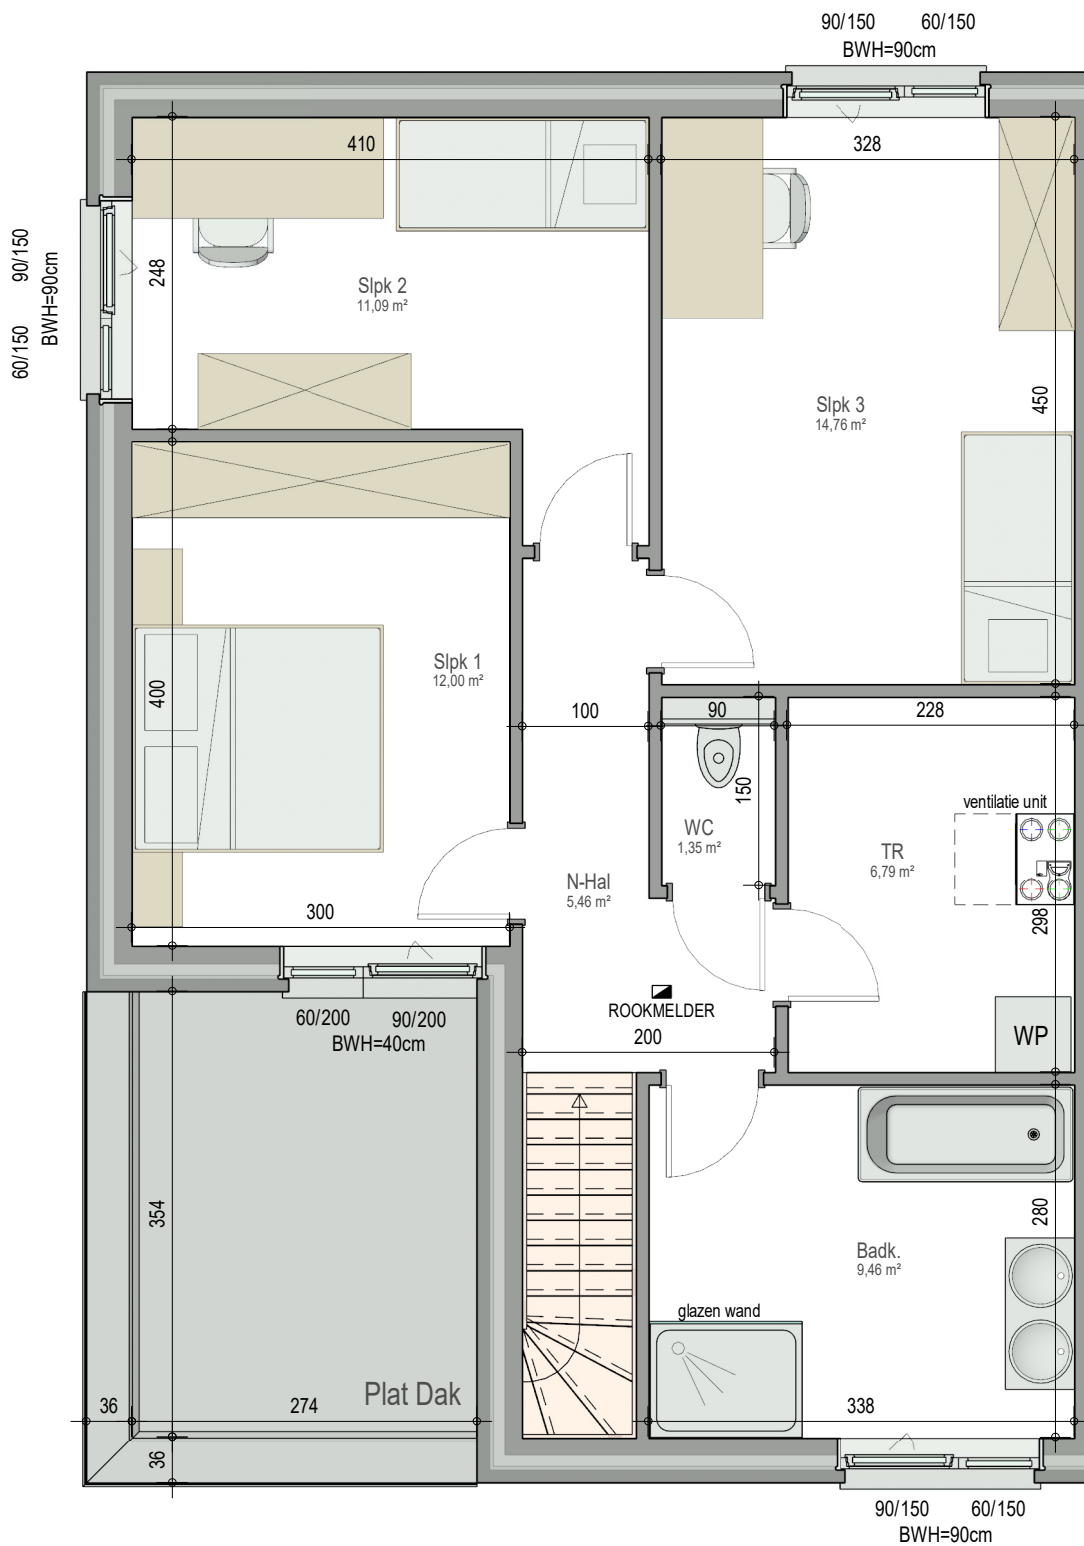

gelijkvloers

VK0101 - Buiskouter - 9800 ASTENE - LOT 194 - 10101194

Dit is geen contractueel document. Alle meubels, toestellen en vloerbekleding zijn illustratief.
De maatvoering op de plannen geeft bij benadering de werkelijke afmetingen aan. Afwijkingen op de maatvoering in de uitvoering is mogelijk.

bostoen

verdieping 1

VK0101 - Buiskouter - 9800 ASTENE - LOT 194 - 10101194

Dit is geen contractueel document. Alle meubels, toestellen en vloerbekleding zijn illustratief.
De maatvoering op de plannen geeft bij benadering de werkelijke afmetingen aan. Afwijkingen op de maatvoering in de uitvoering is mogelijk.

bostoen

VK0101 - Buiskouter - 9800 ASTENE - LOT 194 - 10101194

Dit is geen contractueel document. Alle meubels, toestellen en vloerbekleding zijn illustratief.
De maatvoering op de plannen geeft bij benadering de werkelijke afmetingen aan. Afwijkingen op de maatvoering in de uitvoering is mogelijk.