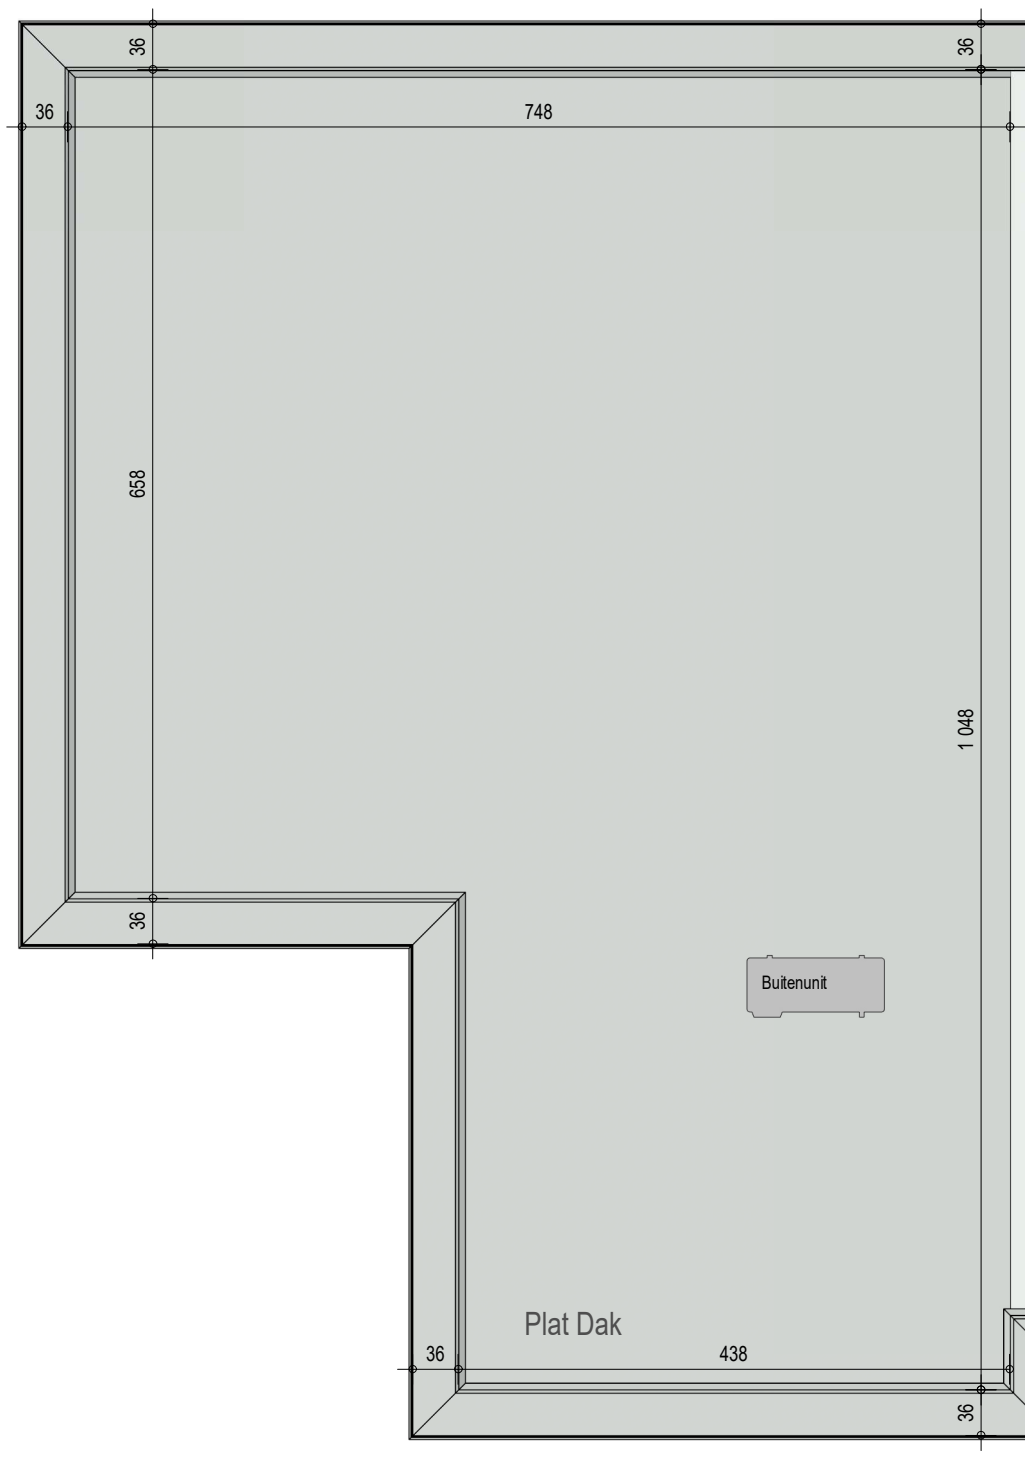

VK0101 - Buiskouter - 9800 ASTENE - LOT 194 - 10101194

Dit is geen contractueel document. Alle meubels, toestellen en vloerbekleding zijn illustratief.
De maatvoering op de plannen geeft bij benadering de werkelijke afmetingen aan. Afwijkingen op de maatvoering in de uitvoering is mogelijk.

bostoen