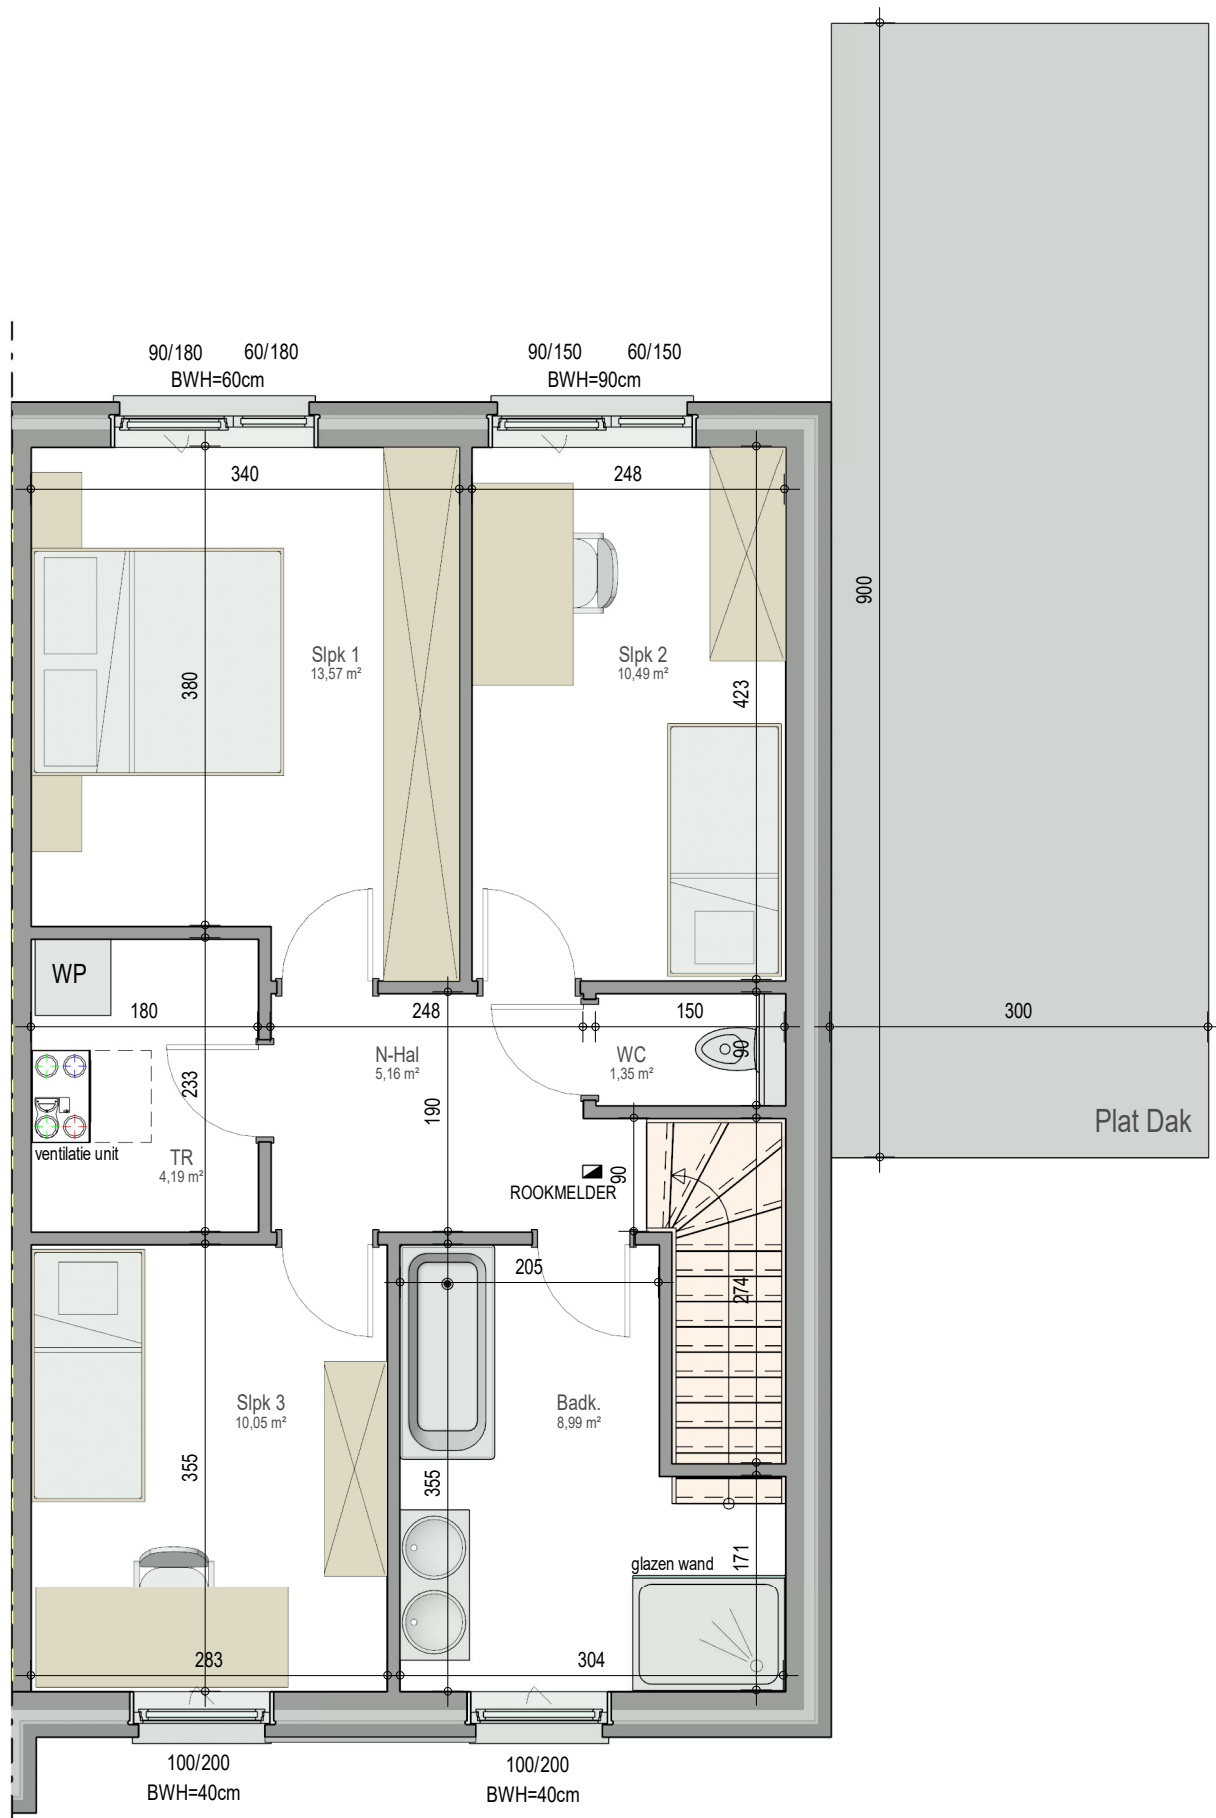

gelijkvloers

VK0101 - Buiskouter - 9800 ASTENE - LOT 193 - 10101193

Dit is geen contractueel document. Alle meubels, toestellen en vloerbekleding zijn illustratief. De maatvoering op de plannen geeft bij benadering de werkelijke afmetingen aan. Afwijkingen op de maatvoering in de uitvoering is mogelijk.

bostoen

verdieping 1

VK0101 - Buiskouter - 9800 ASTENE - LOT 193 - 10101193

Dit is geen contractueel document. Alle meubels, toestellen en vloerbekleding zijn illustratief.
De maatvoering op de plannen geeft bij benadering de werkelijke afmetingen aan. Afwijkingen op de maatvoering in de uitvoering is mogelijk.

VK0101 - Buiskouter - 9800 ASTENE - LOT 193 - 10101193

Dit is geen contractueel document. Alle meubels, toestellen en vloerbekleding zijn illustratief.
De maatvoering op de plannen geeft bij benadering de werkelijke afmetingen aan. Afwijkingen op de maatvoering in de uitvoering is mogelijk.