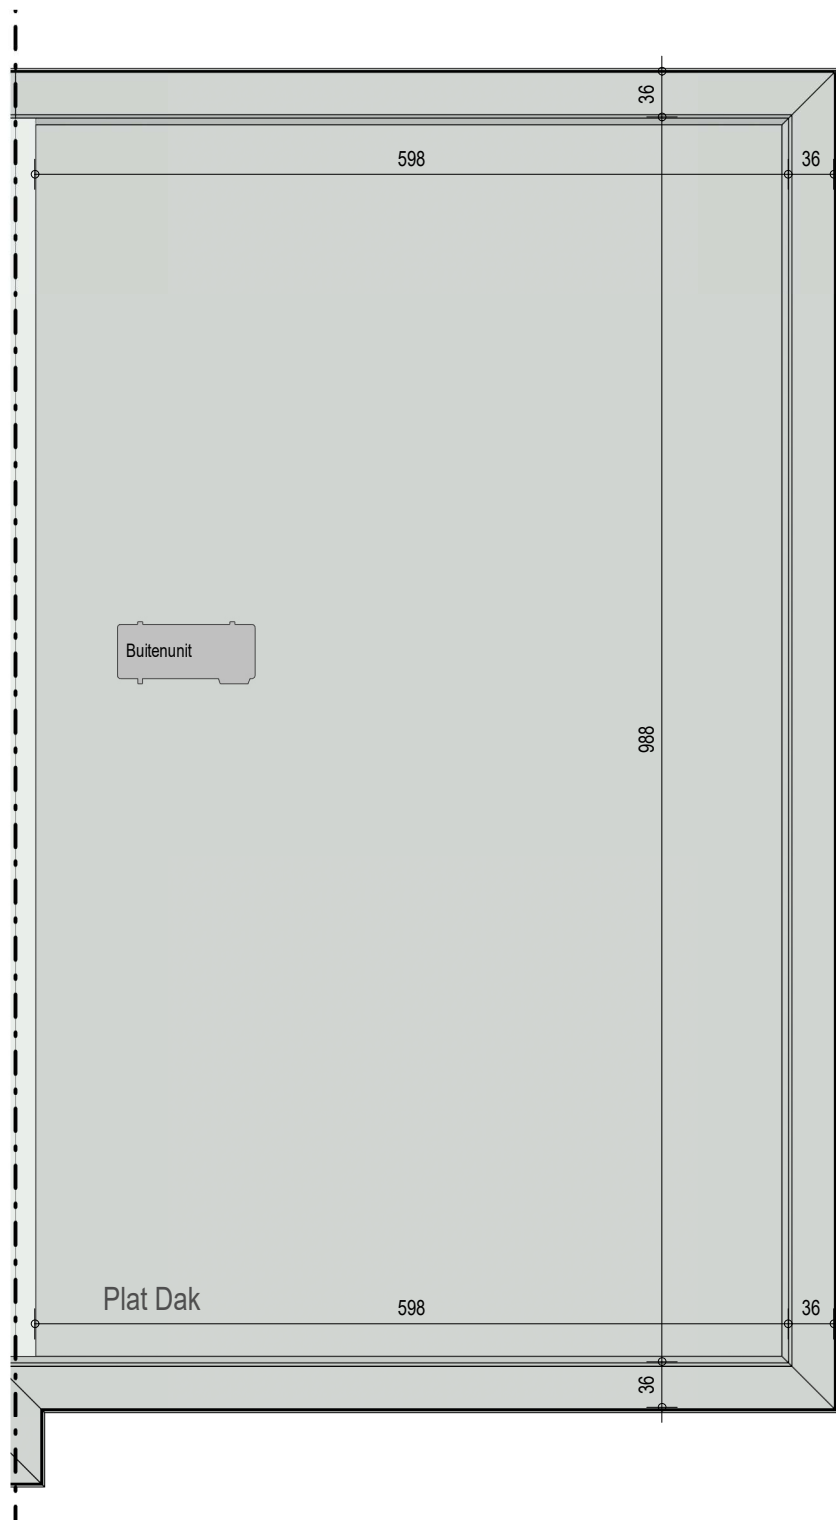

gelijkvloers

VK0101 - Buiskouter - 9800 ASTENE - LOT 193 - 10101193

Dit is geen contractueel document. Alle meubels, toestellen en vloerbekleding zijn illustratief. De maatvoering op de plannen geeft bij benadering de werkelijke afmetingen aan. Afwijkingen op de maatvoering in de uitvoering is mogelijk.

bostoen

verdieping 1

VK0101 - Buiskouter - 9800 ASTENE - LOT 193 - 10101193

Dit is geen contractueel document. Alle meubels, toestellen en vloerbekleding zijn illustratief.
De maatvoering op de plannen geeft bij benadering de werkelijke afmetingen aan. Afwijkingen op de maatvoering in de uitvoering is mogelijk.

VK0101 - Buiskouter - 9800 ASTENE - LOT 193 - 10101193

Dit is geen contractueel document. Alle meubels, toestellen en vloerbekleding zijn illustratief.
De maatvoering op de plannen geeft bij benadering de werkelijke afmetingen aan. Afwijkingen op de maatvoering in de uitvoering is mogelijk.