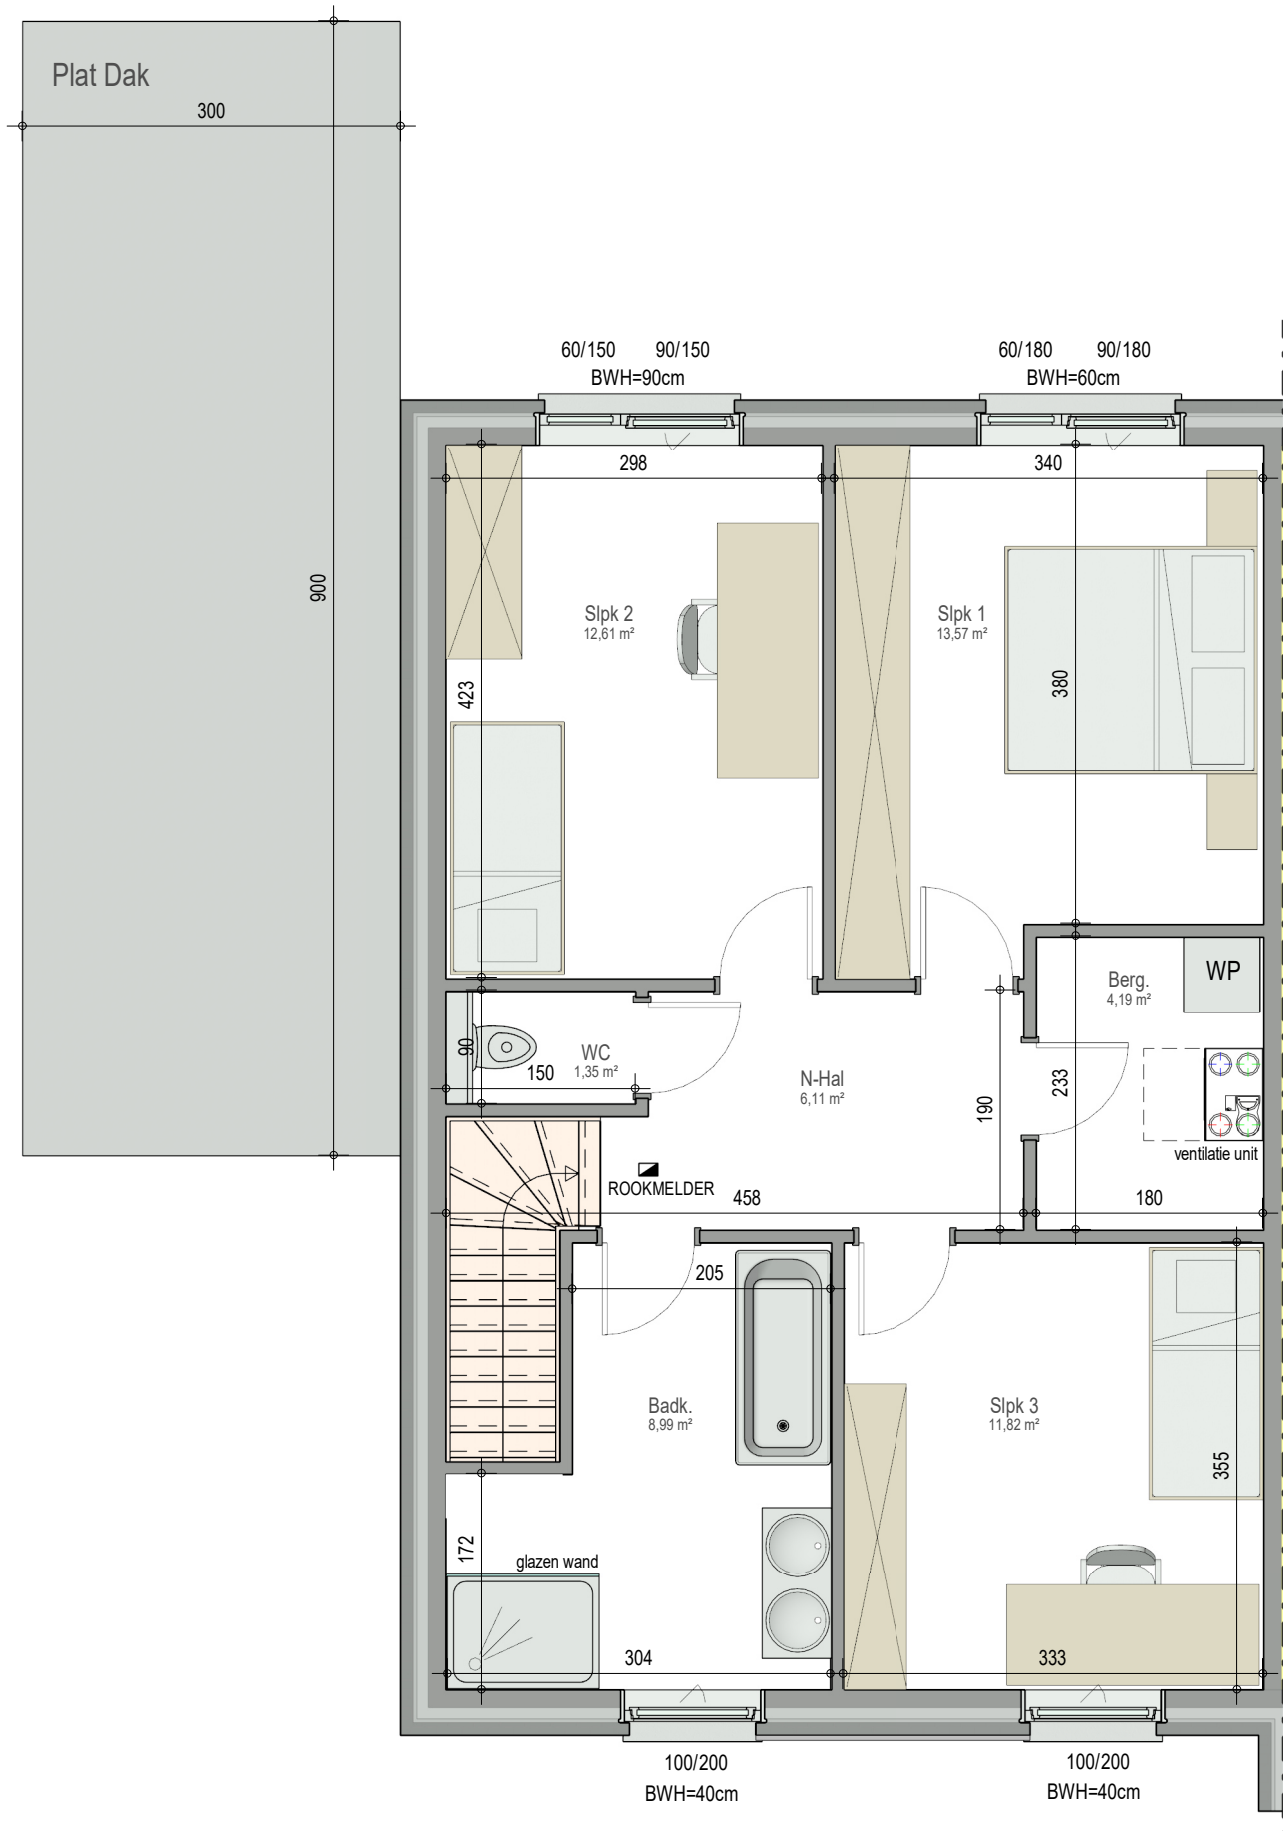

gelijkvloers

VK0101 - Buiskouter - 9800 ASTENE - LOT 184 - 10101184

Dit is geen contractueel document. Alle meubels, toestellen en vloerbekleding zijn illustratief. De maatvoering op de plannen geeft bij benadering de werkelijke afmetingen aan. Afwijkingen op de maatvoering in de uitvoering is mogelijk.

bostoen

verdieping 1

VK0101 - Buiskouter - 9800 ASTENE - LOT 184 - 10101184

Dit is geen contractueel document. Alle meubels, toestellen en vloerbekleding zijn illustratief.
De maatvoering op de plannen geeft bij benadering de werkelijke afmetingen aan. Afwijkingen op de maatvoering in de uitvoering is mogelijk.

bostoen

VK0101 - Buiskouter - 9800 ASTENE - LOT 184 - 10101184

Dit is geen contractueel document. Alle meubels, toestellen en vloerbekleding zijn illustratief.
De maatvoering op de plannen geeft bij benadering de werkelijke afmetingen aan. Afwijkingen op de maatvoering in de uitvoering is mogelijk.