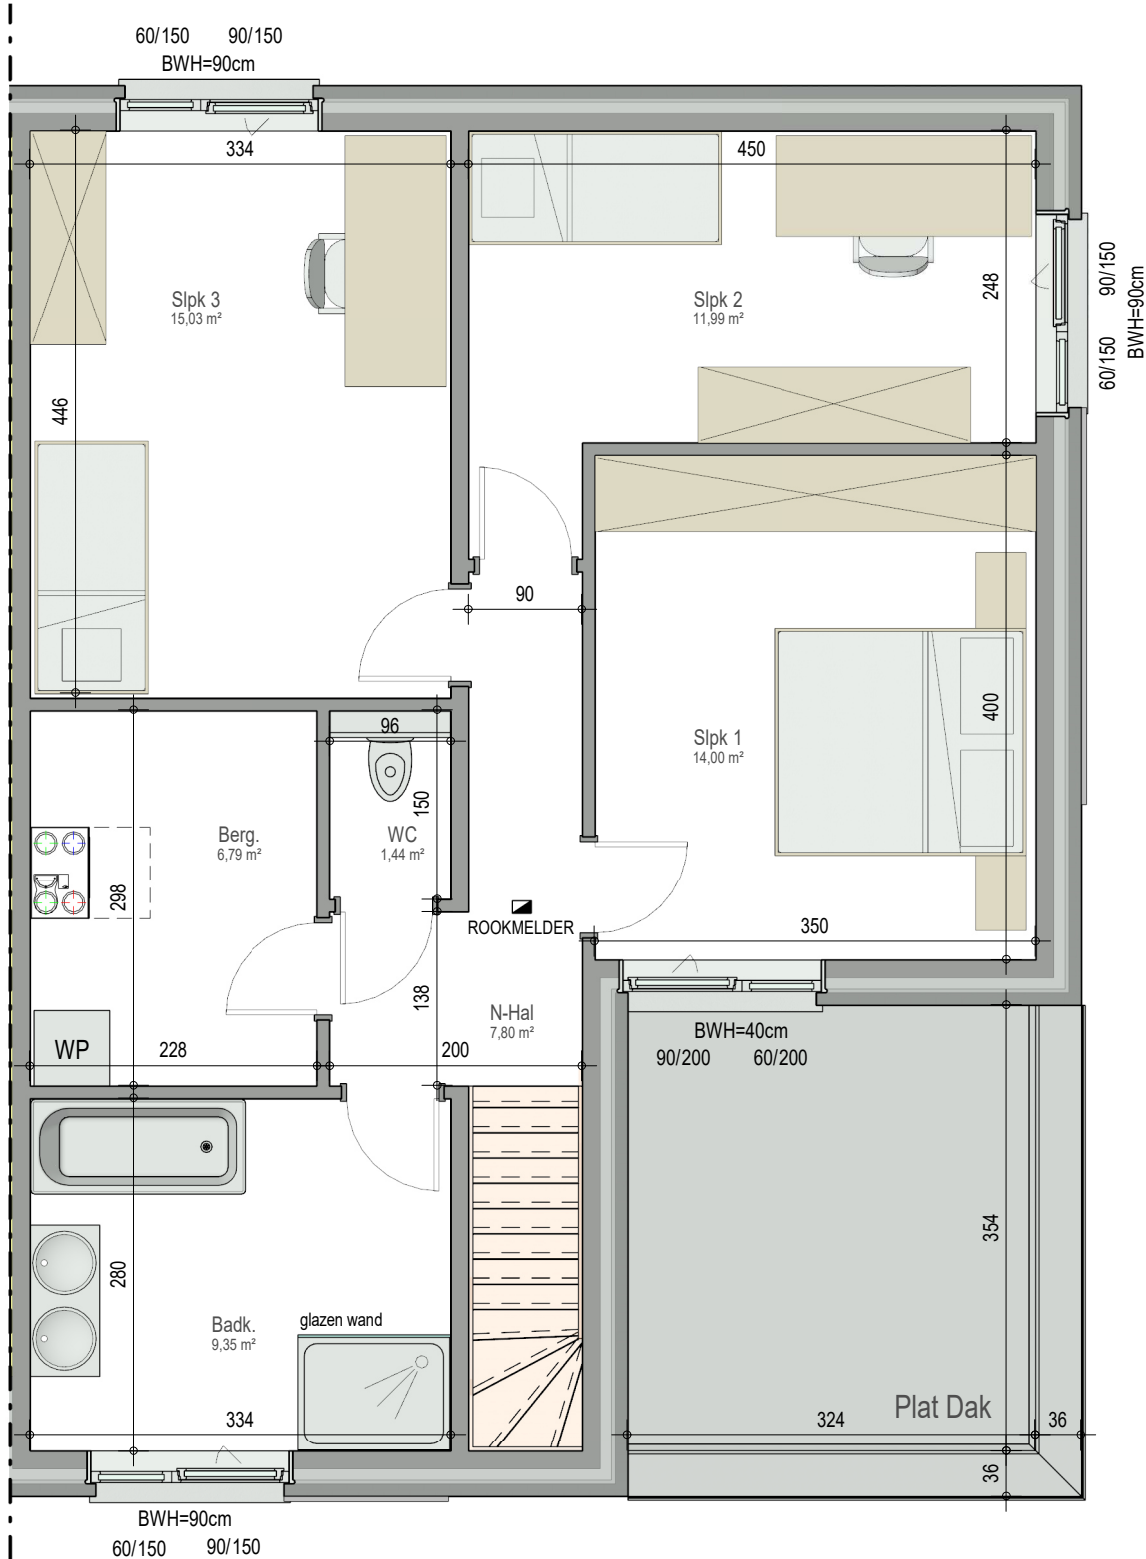

gelijkvloers

VK0101 - Buiskouter - 9800 ASTENE - LOT 183 - 10101183

Dit is geen contractueel document. Alle meubels, toestellen en vloerbekleding zijn illustratief. De maatvoering op de plannen geeft bij benadering de werkelijke afmetingen aan. Afwijkingen op de maatvoering in de uitvoering is mogelijk.

bostoen

verdieping 1

VK0101 - Buiskouter - 9800 ASTENE - LOT 183 - 10101183

Dit is geen contractueel document. Alle meubels, toestellen en vloerbekleding zijn illustratief.
De maatvoering op de plannen geeft bij benadering de werkelijke afmetingen aan. Afwijkingen op de maatvoering in de uitvoering is mogelijk.

bostoen

VK0101 - Buiskouter - 9800 ASTENE - LOT 183 - 10101183

Dit is geen contractueel document. Alle meubels, toestellen en vloerbekleding zijn illustratief.
De maatvoering op de plannen geeft bij benadering de werkelijke afmetingen aan. Afwijkingen op de maatvoering in de uitvoering is mogelijk.