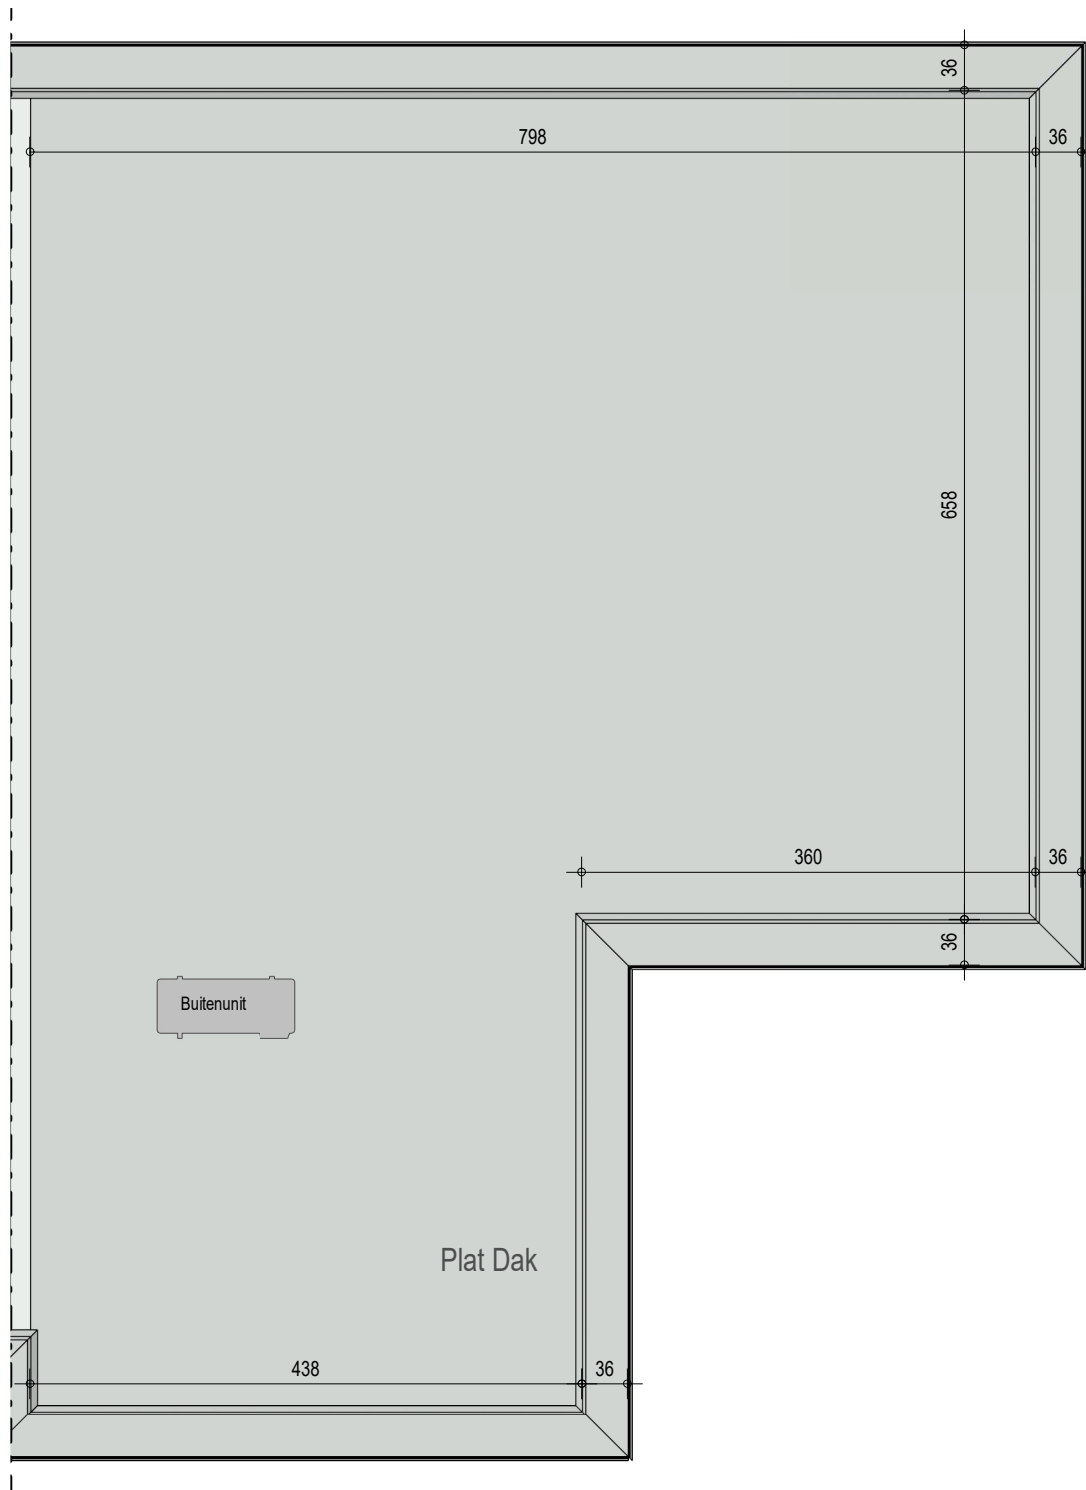

gelijkvloers

VK0101 - Buiskouter - 9800 ASTENE - LOT 183 - 10101183

Dit is geen contractueel document. Alle meubels, toestellen en vloerbekleding zijn illustratief. De maatvoering op de plannen geeft bij benadering de werkelijke afmetingen aan. Afwijkingen op de maatvoering in de uitvoering is mogelijk.

bostoen

verdieping 1

VK0101 - Buiskouter - 9800 ASTENE - LOT 183 - 10101183

Dit is geen contractueel document. Alle meubels, toestellen en vloerbekleding zijn illustratief.
De maatvoering op de plannen geeft bij benadering de werkelijke afmetingen aan. Afwijkingen op de maatvoering in de uitvoering is mogelijk.

bostoen

VK0101 - Buiskouter - 9800 ASTENE - LOT 183 - 10101183

Dit is geen contractueel document. Alle meubels, toestellen en vloerbekleding zijn illustratief.
De maatvoering op de plannen geeft bij benadering de werkelijke afmetingen aan. Afwijkingen op de maatvoering in de uitvoering is mogelijk.