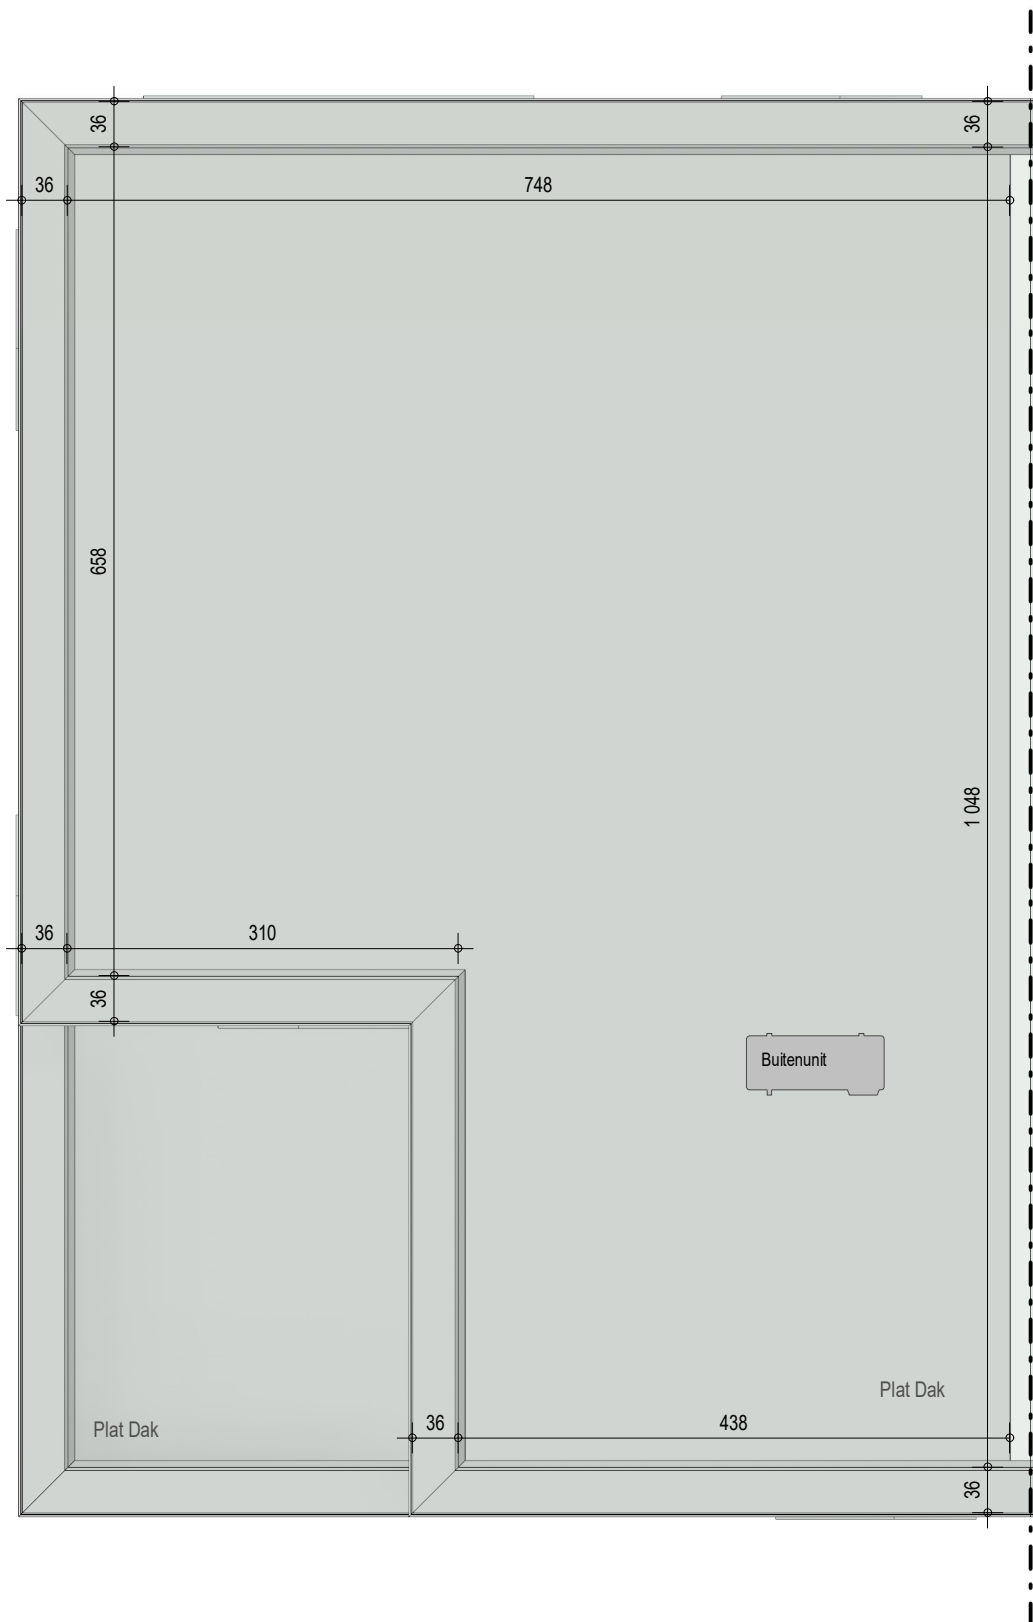

gelijkvloers

VK0101 - Buiskouter - 9800 ASTENE - LOT 182 - 10101182

Dit is geen contractueel document. Alle meubels, toestellen en vloerbekleding zijn illustratief.
De maatvoering op de plannen geeft bij benadering de werkelijke afmetingen aan. Afwijkingen op de maatvoering in de uitvoering is mogelijk.

N

bostoen

verdieping 1

VK0101 - Buiskouter - 9800 ASTENE - LOT 182 - 10101182

Dit is geen contractueel document. Alle meubels, toestellen en vloerbekleding zijn illustratief.
De maatvoering op de plannen geeft bij benadering de werkelijke afmetingen aan. Afwijkingen op de maatvoering in de uitvoering is mogelijk.

bostoen

VK0101 - Buiskouter - 9800 ASTENE - LOT 182 - 10101182

Dit is geen contractueel document. Alle meubels, toestellen en vloerbekleding zijn illustratief.
De maatvoering op de plannen geeft bij benadering de werkelijke afmetingen aan. Afwijkingen op de maatvoering in de uitvoering is mogelijk.