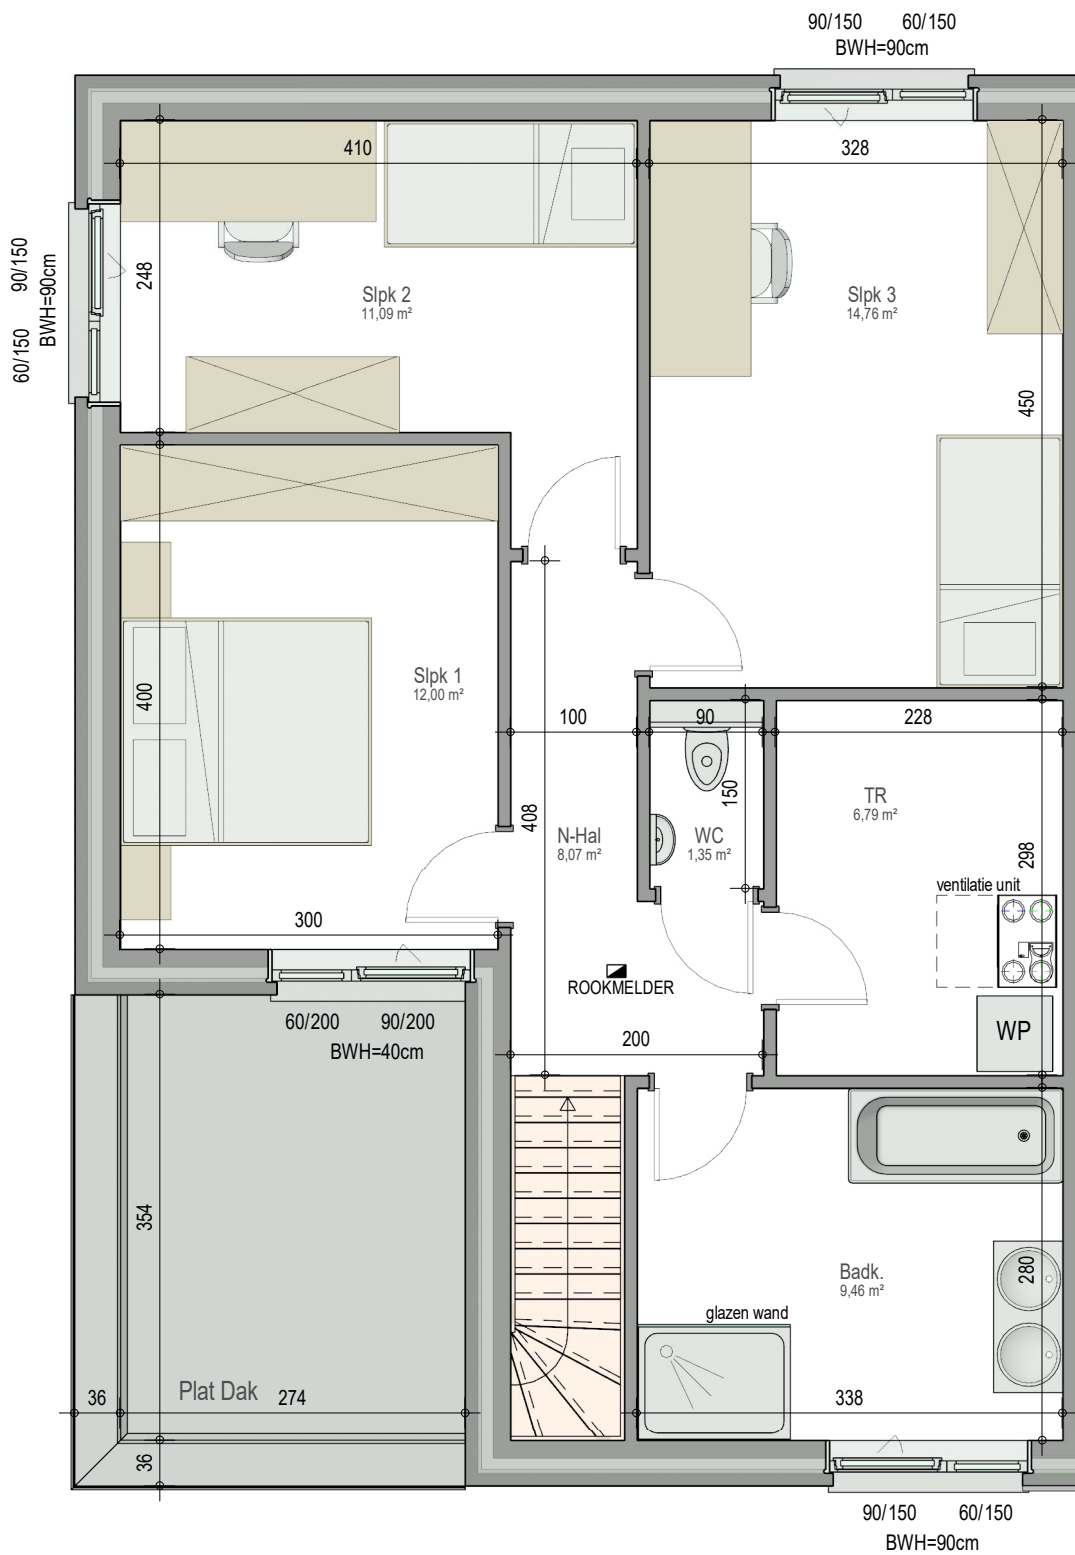

gelijkvloers

VK0101 - Buiskouter - 9800 ASTENE - LOT 182 - 10101182

Dit is geen contractueel document. Alle meubels, toestellen en vloerbekleding zijn illustratief.
De maatvoering op de plannen geeft bij benadering de werkelijke afmetingen aan. Afwijkingen op de maatvoering in de uitvoering is mogelijk.

N

bostoen

verdieping 1

VK0101 - Buiskouter - 9800 ASTENE - LOT 182 - 10101182

Dit is geen contractueel document. Alle meubels, toestellen en vloerbekleding zijn illustratief.
De maatvoering op de plannen geeft bij benadering de werkelijke afmetingen aan. Afwijkingen op de maatvoering in de uitvoering is mogelijk.

bostoen

VK0101 - Buiskouter - 9800 ASTENE - LOT 182 - 10101182

Dit is geen contractueel document. Alle meubels, toestellen en vloerbekleding zijn illustratief.
De maatvoering op de plannen geeft bij benadering de werkelijke afmetingen aan. Afwijkingen op de maatvoering in de uitvoering is mogelijk.