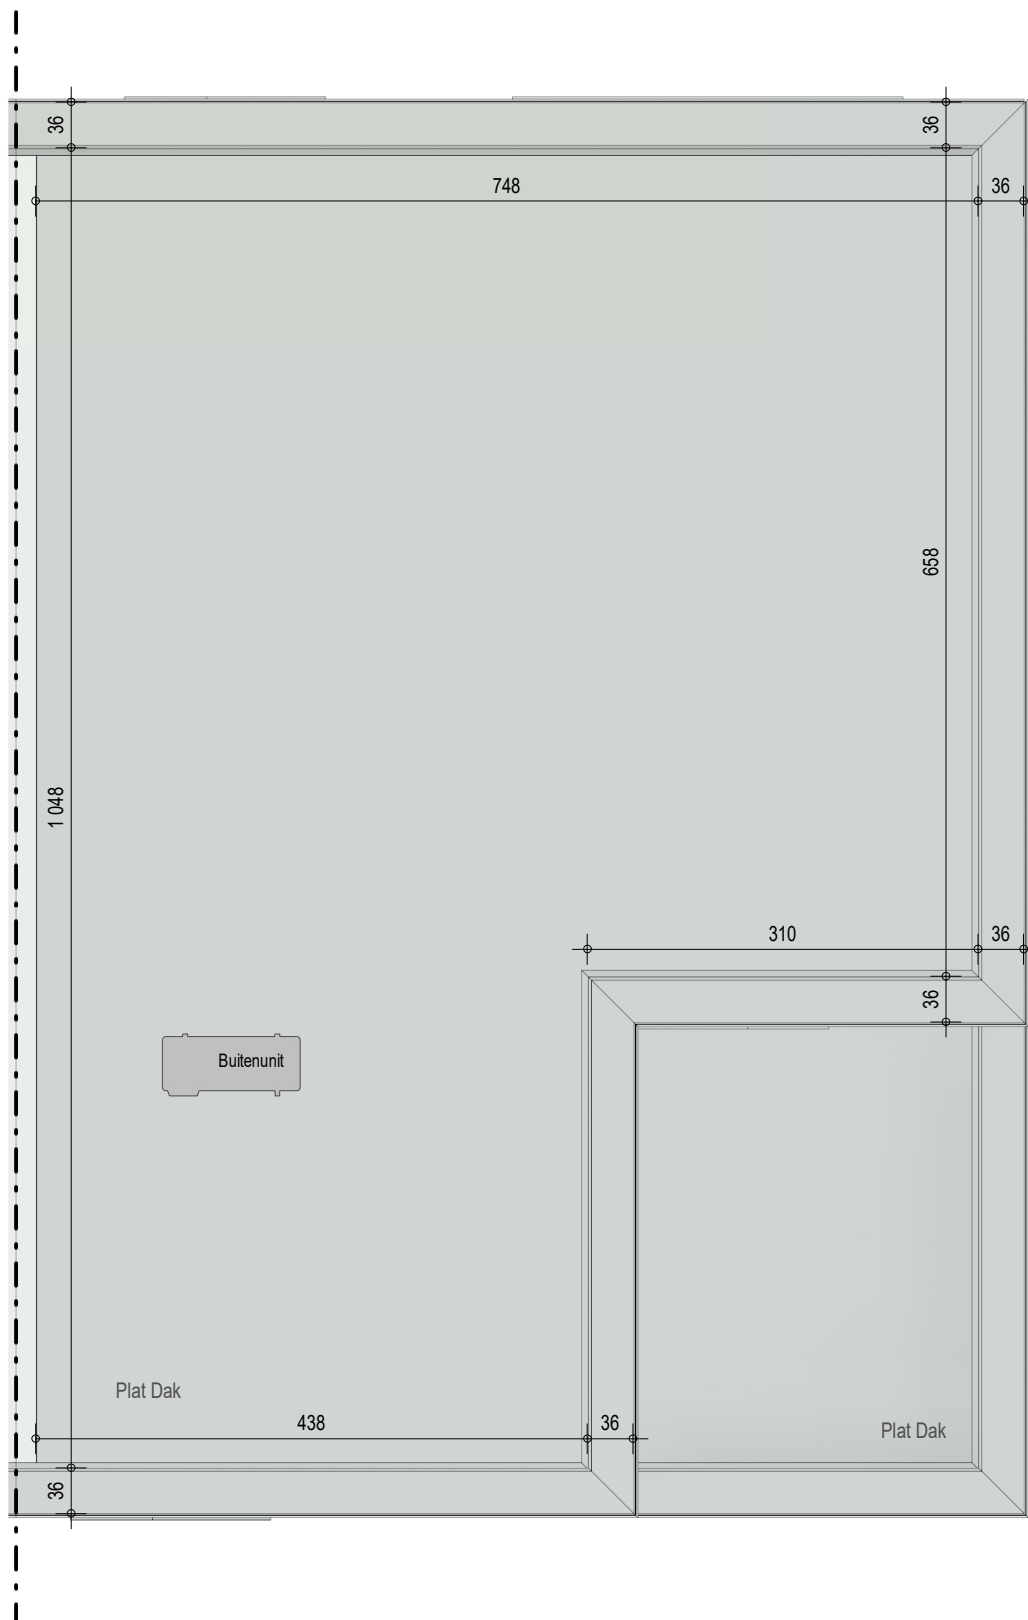

gelijkvloers

VK0101 - Buiskouter - 9800 ASTENE - LOT 179 - 10101179

Dit is geen contractueel document. Alle meubels, toestellen en vloerbekleding zijn illustratief.
De maatvoering op de plannen geeft bij benadering de werkelijke afmetingen aan. Afwijkingen op de maatvoering in de uitvoering is mogelijk.

verdieping 1

VK0101 - Buiskouter - 9800 ASTENE - LOT 179 - 10101179

Dit is geen contractueel document. Alle meubels, toestellen en vloerbekleding zijn illustratief.
De maatvoering op de plannen geeft bij benadering de werkelijke afmetingen aan. Afwijkingen op de maatvoering in de uitvoering is mogelijk.

N

bostoen

VK0101 - Buiskouter - 9800 ASTENE - LOT 179 - 10101179

Dit is geen contractueel document. Alle meubels, toestellen en vloerbekleding zijn illustratief.
De maatvoering op de plannen geeft bij benadering de werkelijke afmetingen aan. Afwijkingen op de maatvoering in de uitvoering is mogelijk.