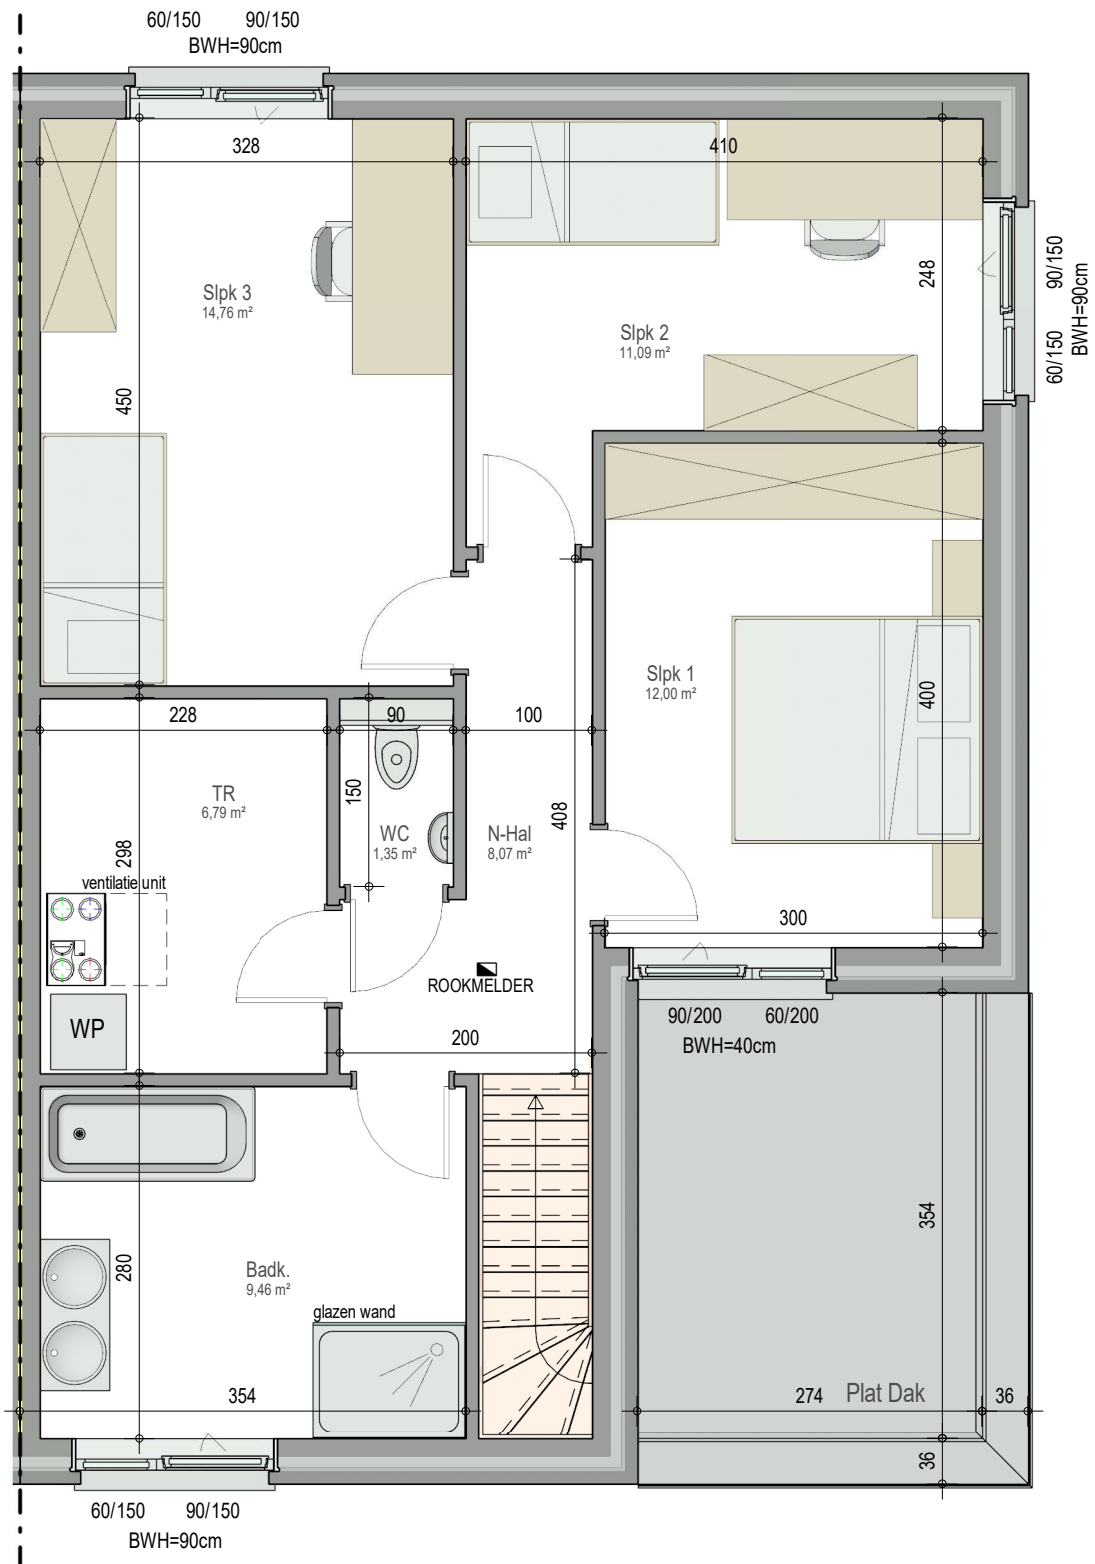

gelijkvloers

VK0101 - Buiskouter - 9800 ASTENE - LOT 179 - 10101179

Dit is geen contractueel document. Alle meubels, toestellen en vloerbekleding zijn illustratief.
De maatvoering op de plannen geeft bij benadering de werkelijke afmetingen aan. Afwijkingen op de maatvoering in de uitvoering is mogelijk.

verdieping 1

VK0101 - Buiskouter - 9800 ASTENE - LOT 179 - 10101179

Dit is geen contractueel document. Alle meubels, toestellen en vloerbekleding zijn illustratief.
De maatvoering op de plannen geeft bij benadering de werkelijke afmetingen aan. Afwijkingen op de maatvoering in de uitvoering is mogelijk.

N

bostoen

VK0101 - Buiskouter - 9800 ASTENE - LOT 179 - 10101179

Dit is geen contractueel document. Alle meubels, toestellen en vloerbekleding zijn illustratief.
De maatvoering op de plannen geeft bij benadering de werkelijke afmetingen aan. Afwijkingen op de maatvoering in de uitvoering is mogelijk.