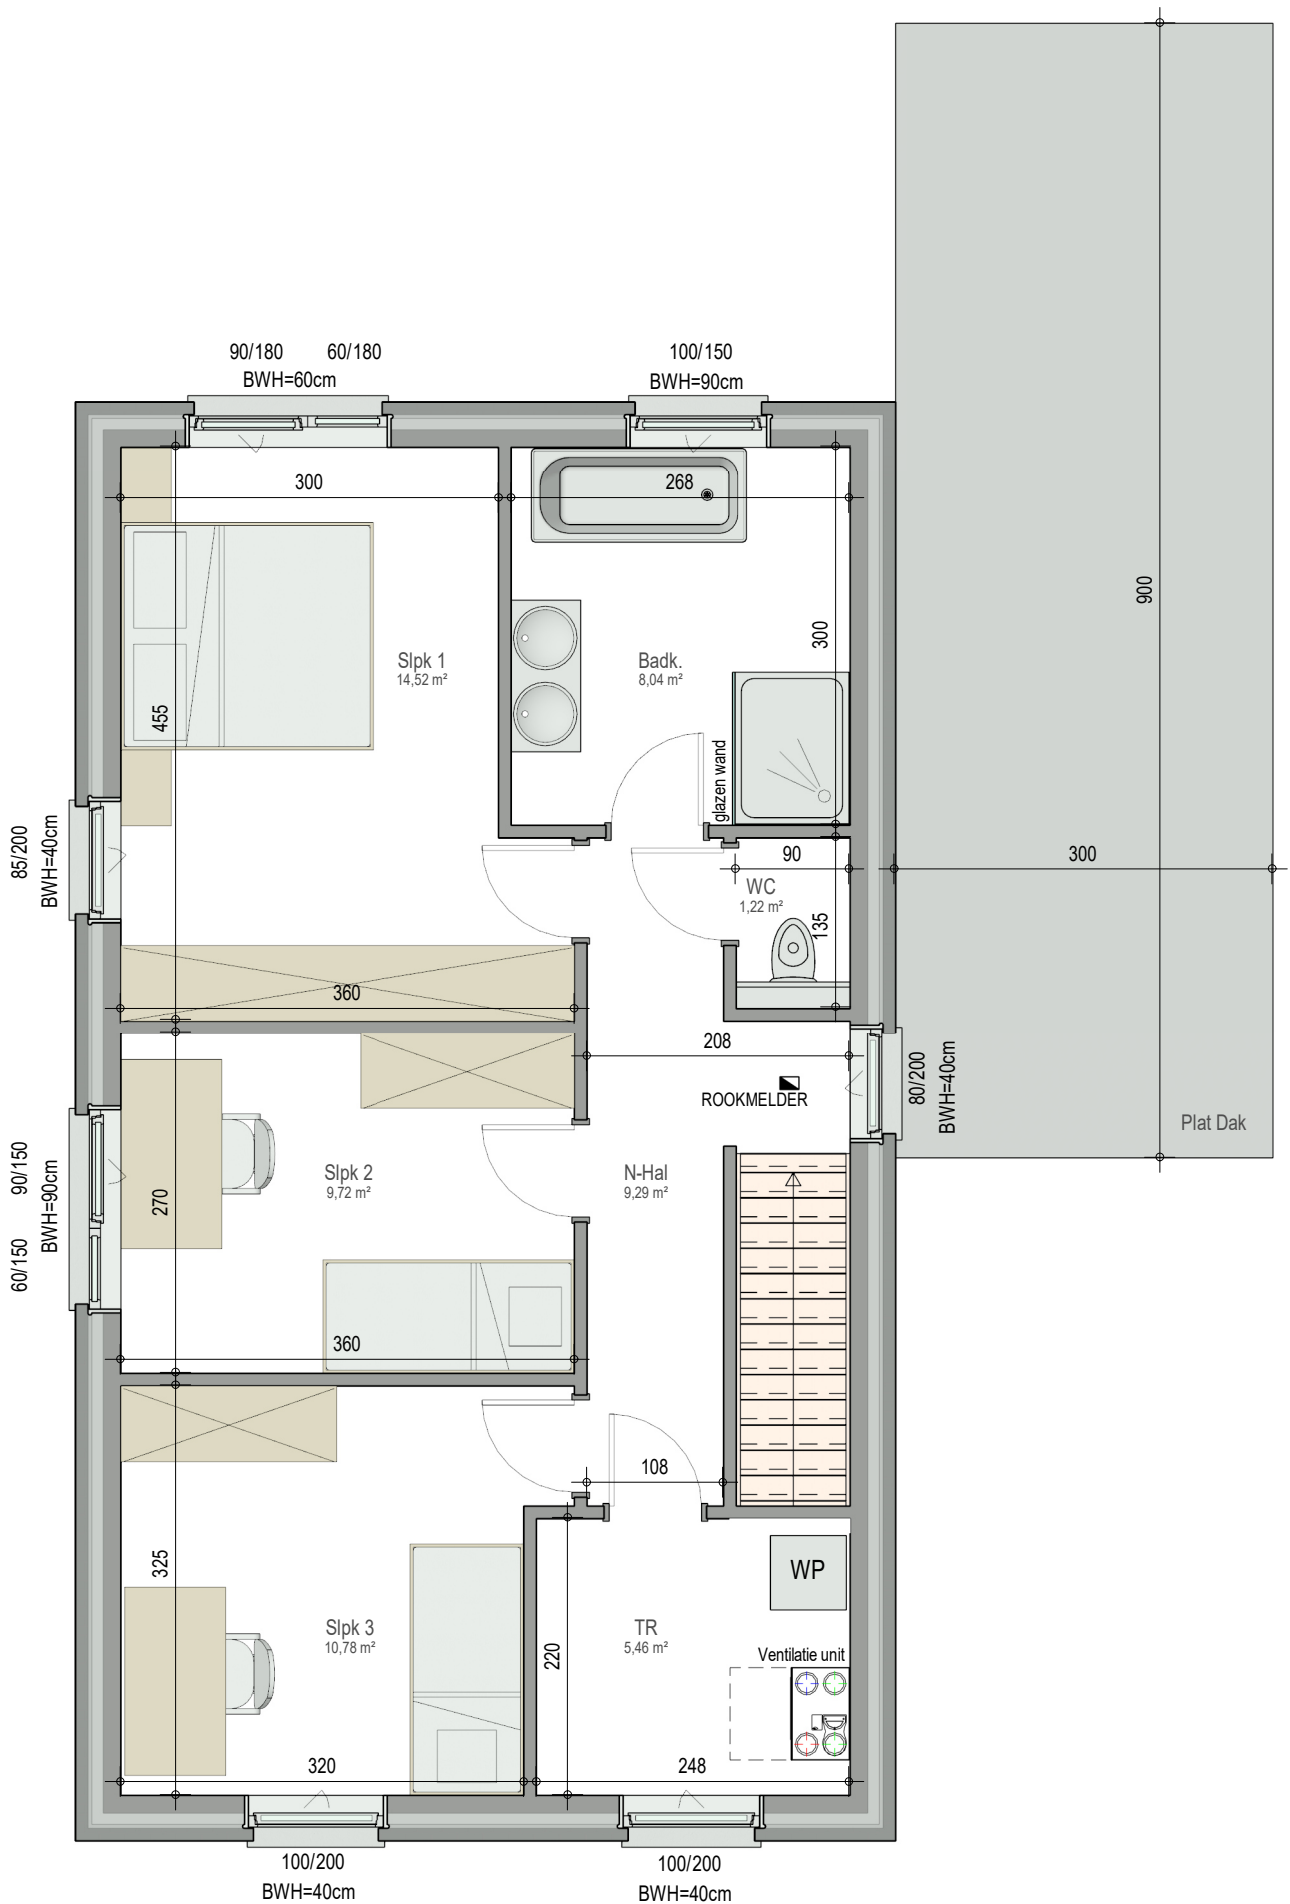

gelijkvloers

VK0101 - Buiskouter - 9800 ASTENE - LOT178 - 10101178

Dit is geen contractueel document. Alle meubels, toestellen en vloerbekleding zijn illustratief.
De maatvoering op de plannen geeft bij benadering de werkelijke afmetingen aan. Afwijkingen op de maatvoering in de uitvoering is mogelijk.

verdieping 1

VK0101 - Buiskouter - 9800 ASTENE - LOT178 - 10101178

Dit is geen contractueel document. Alle meubels, toestellen en vloerbekleding zijn illustratief.
De maatvoering op de plannen geeft bij benadering de werkelijke afmetingen aan. Afwijkingen op de maatvoering in de uitvoering is mogelijk.