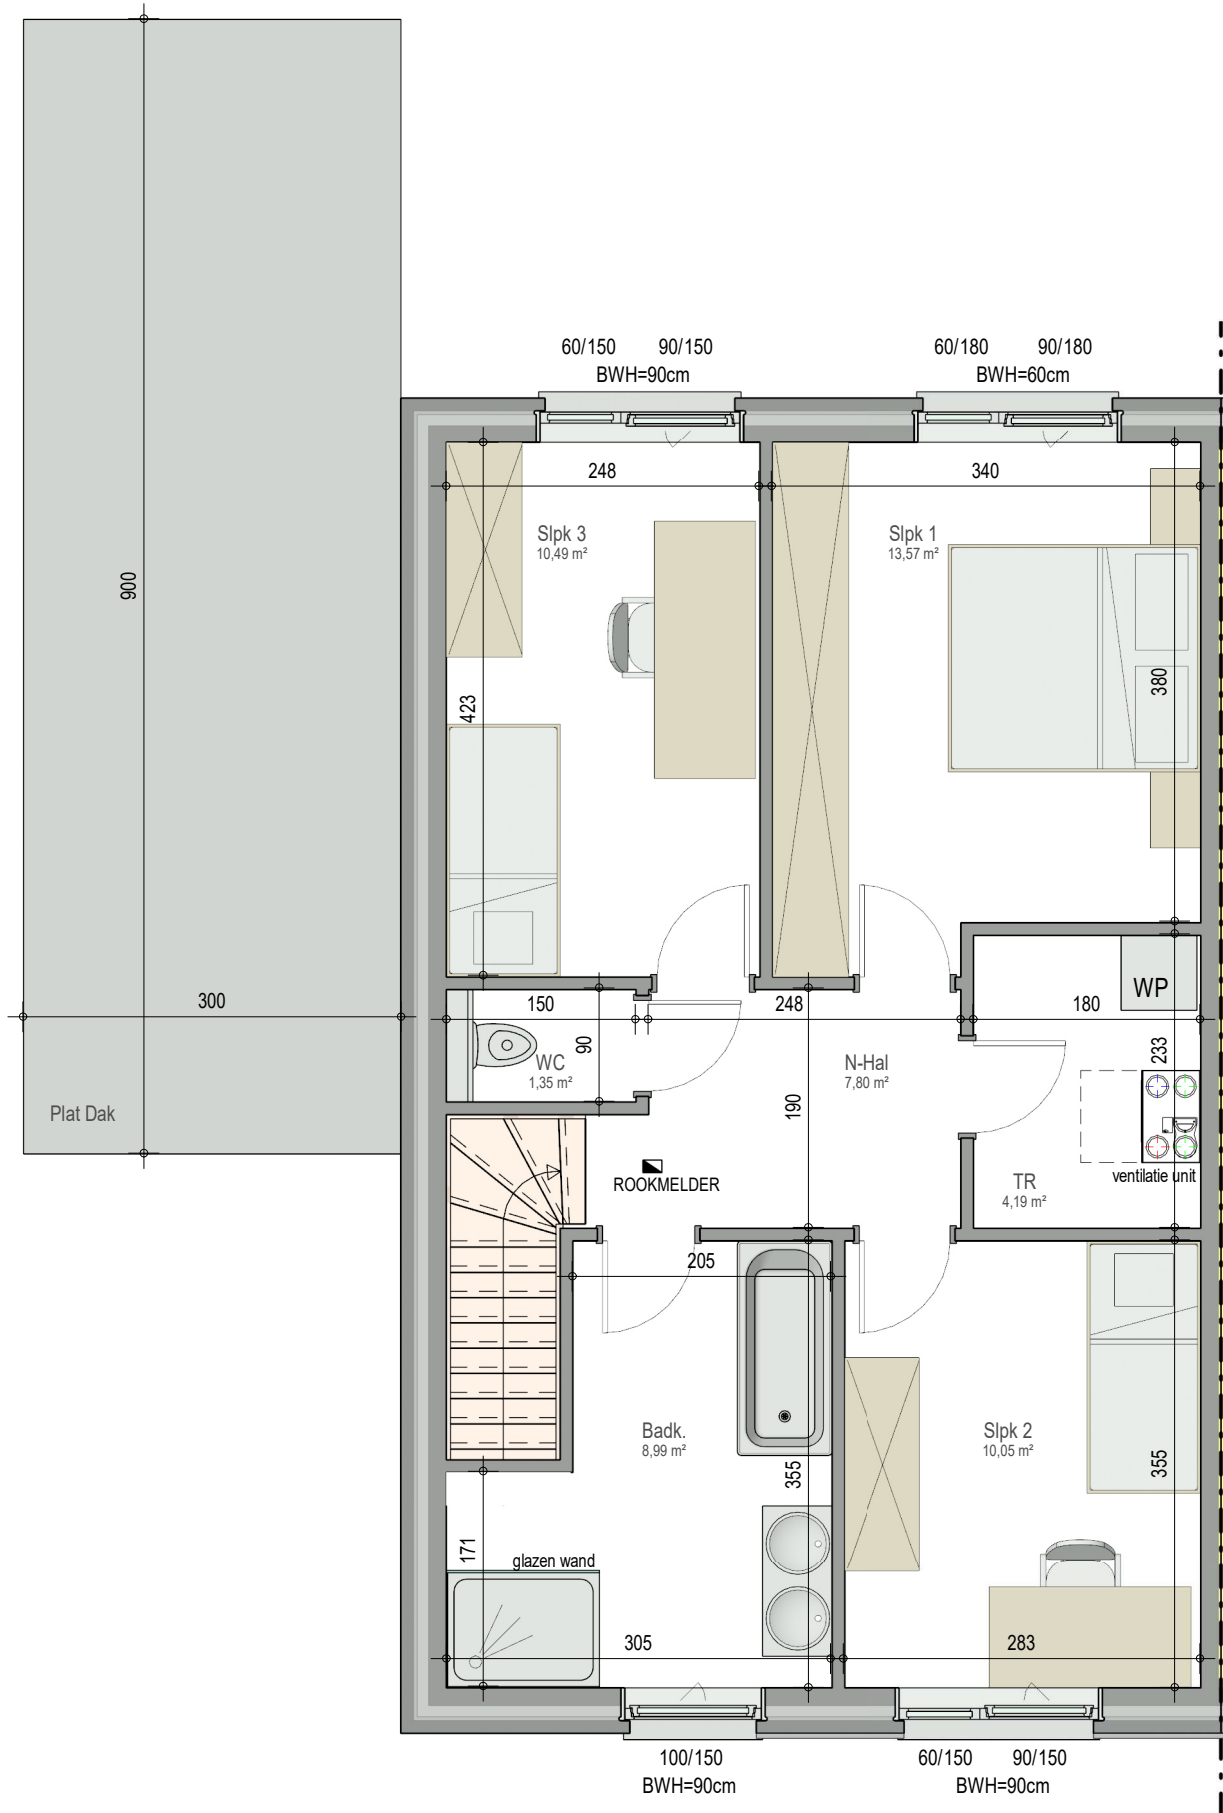

gelijkvloers

VK0101 - Buiskouter - 9800 ASTENE - LOT177 - 10101177

Dit is geen contractueel document. Alle meubels, toestellen en vloerbekleding zijn illustratief. De maatvoering op de plannen geeft bij benadering de werkelijke afmetingen aan. Afwijkingen op de maatvoering in de uitvoering is mogelijk.

verdieping 1

VK0101 - Buiskouter - 9800 ASTENE - LOT177 - 10101177

Dit is geen contractueel document. Alle meubels, toestellen en vloerbekleding zijn illustratief.
De maatvoering op de plannen geeft bij benadering de werkelijke afmetingen aan. Afwijkingen op de maatvoering in de uitvoering is mogelijk.