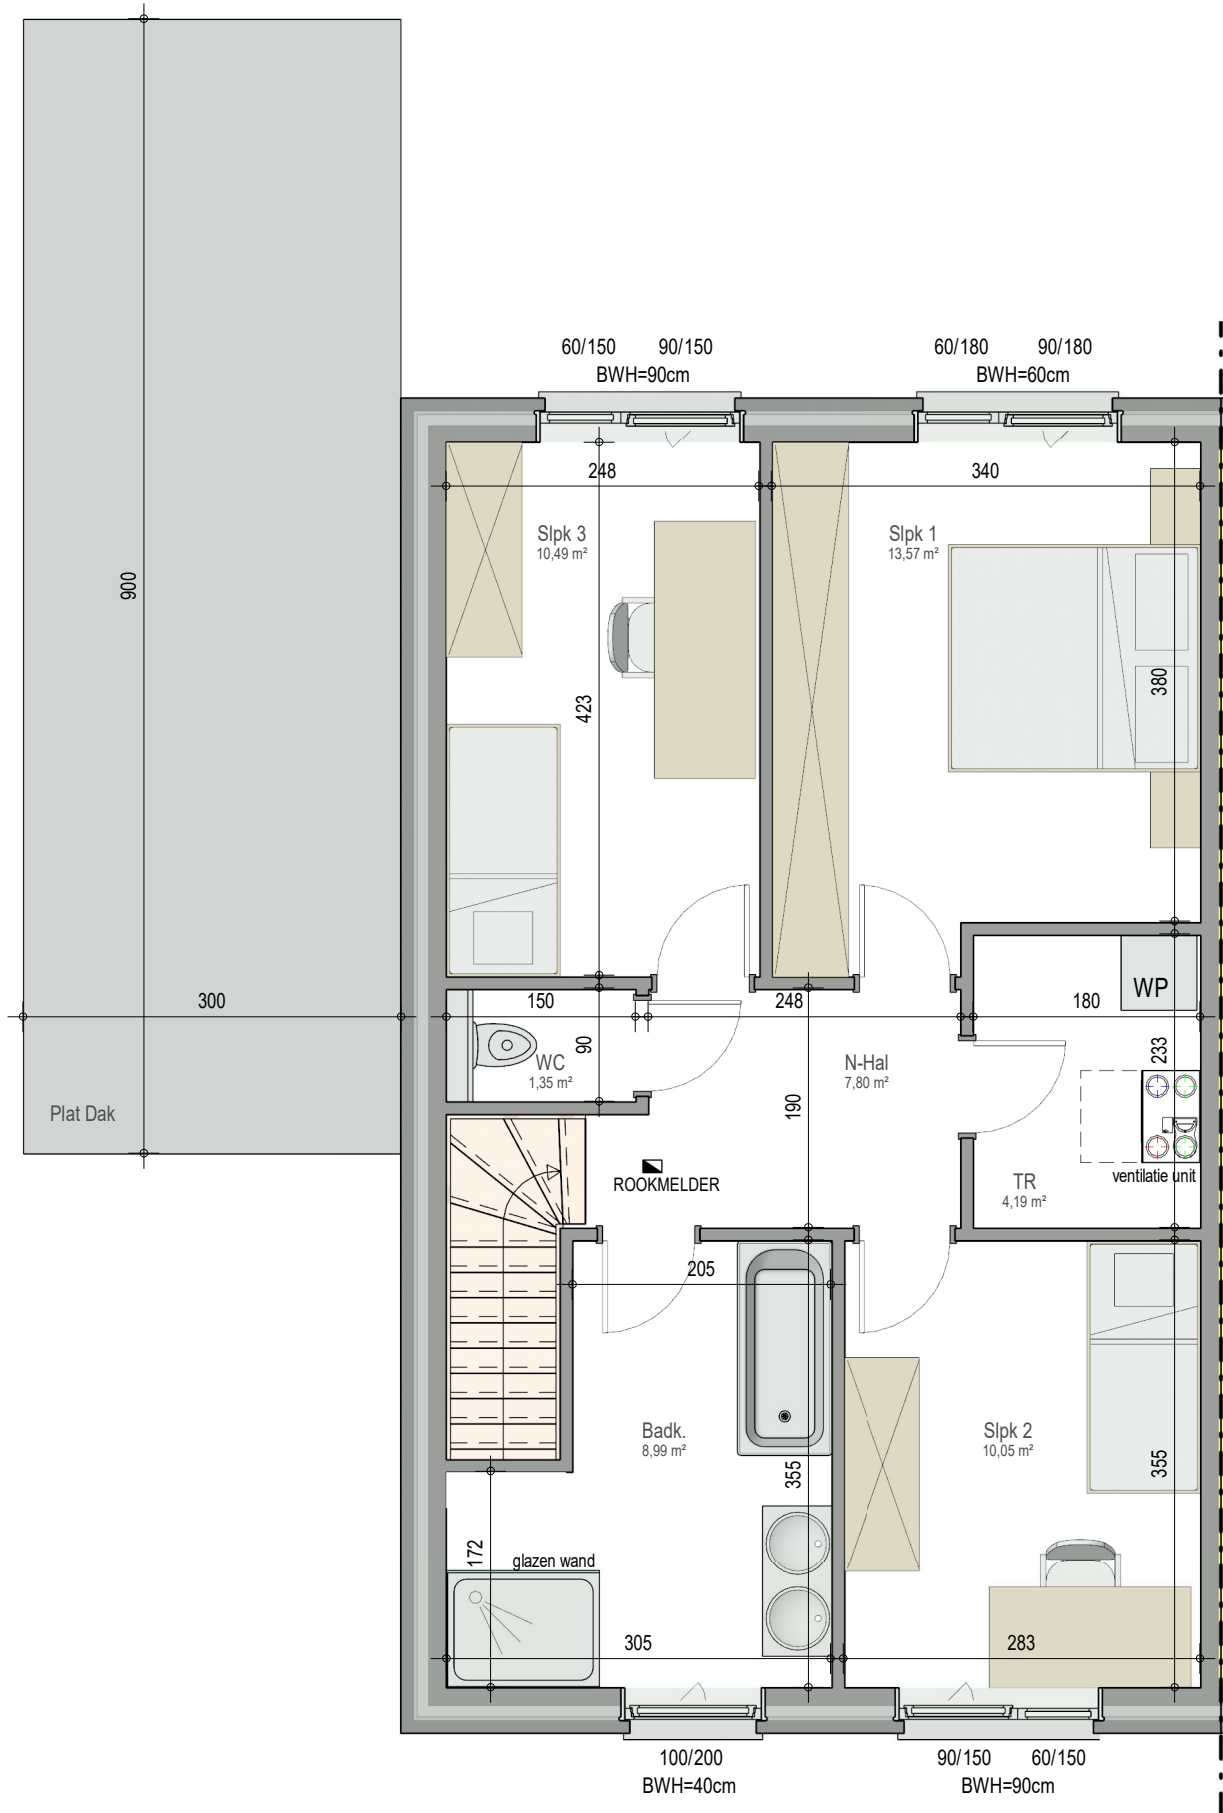

gelijkvloers

VK0101 - Buiskouter - 9800 ASTENE - LOT175 - 10101175

Dit is geen contractueel document. Alle meubels, toestellen en vloerbekleding zijn illustratief. De maatvoering op de plannen geeft bij benadering de werkelijke afmetingen aan. Afwijkingen op de maatvoering in de uitvoering is mogelijk.

verdieping 1

VK0101 - Buiskouter - 9800 ASTENE - LOT175 - 10101175

Dit is geen contractueel document. Alle meubels, toestellen en vloerbekleding zijn illustratief.
De maatvoering op de plannen geeft bij benadering de werkelijke afmetingen aan. Afwijkingen op de maatvoering in de uitvoering is mogelijk.