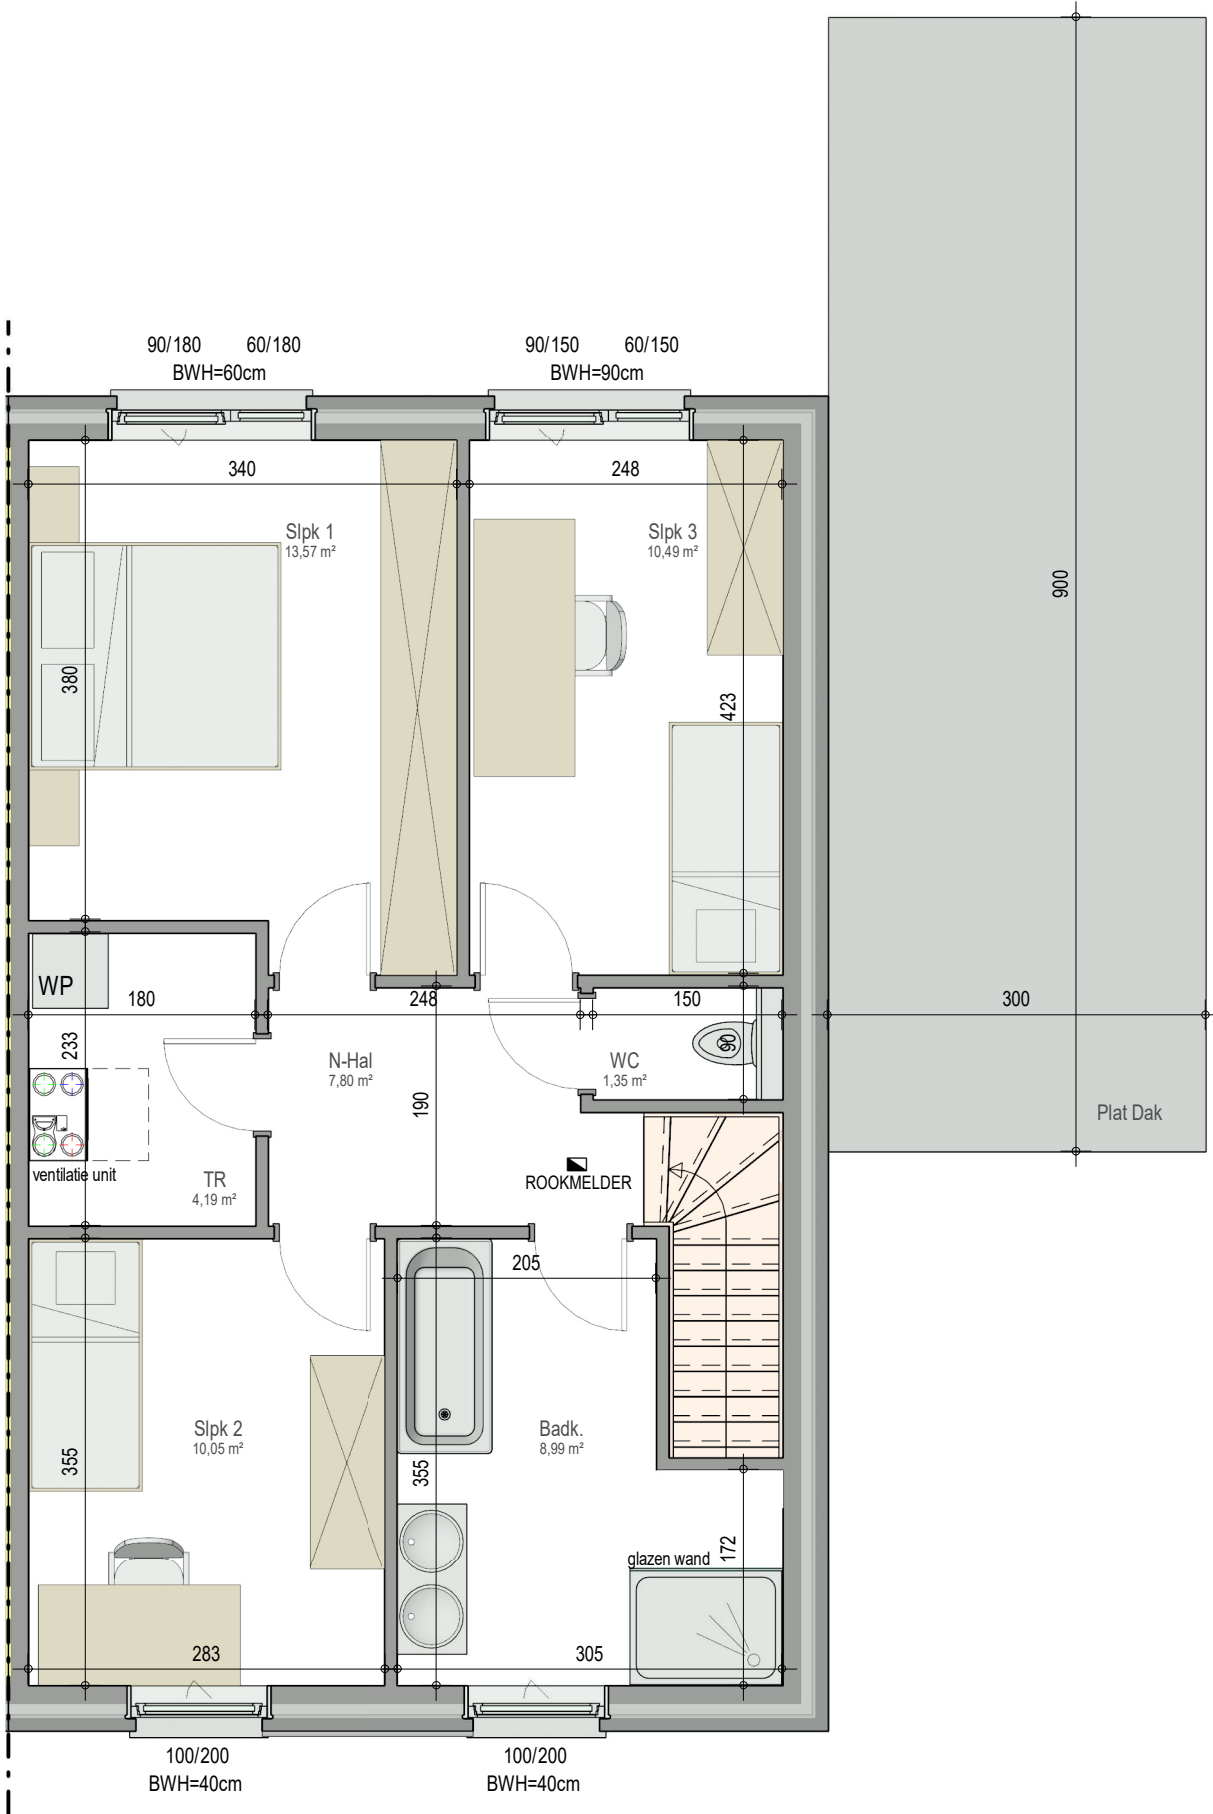

gelijkvloers

VK0101 - Buiskouter - 9800 ASTENE - LOT174 - 10101174

Dit is geen contractueel document. Alle meubels, toestellen en vloerbekleding zijn illustratief. De maatvoering op de plannen geeft bij benadering de werkelijke afmetingen aan. Afwijkingen op de maatvoering in de uitvoering is mogelijk.

**bostoen**

verdieping 1

VK0101 - Buiskouter - 9800 ASTENE - LOT174 - 10101174

Dit is geen contractueel document. Alle meubels, toestellen en vloerbekleding zijn illustratief.  
De maatvoering op de plannen geeft bij benadering de werkelijke afmetingen aan. Afwijkingen op de maatvoering in de uitvoering is mogelijk.