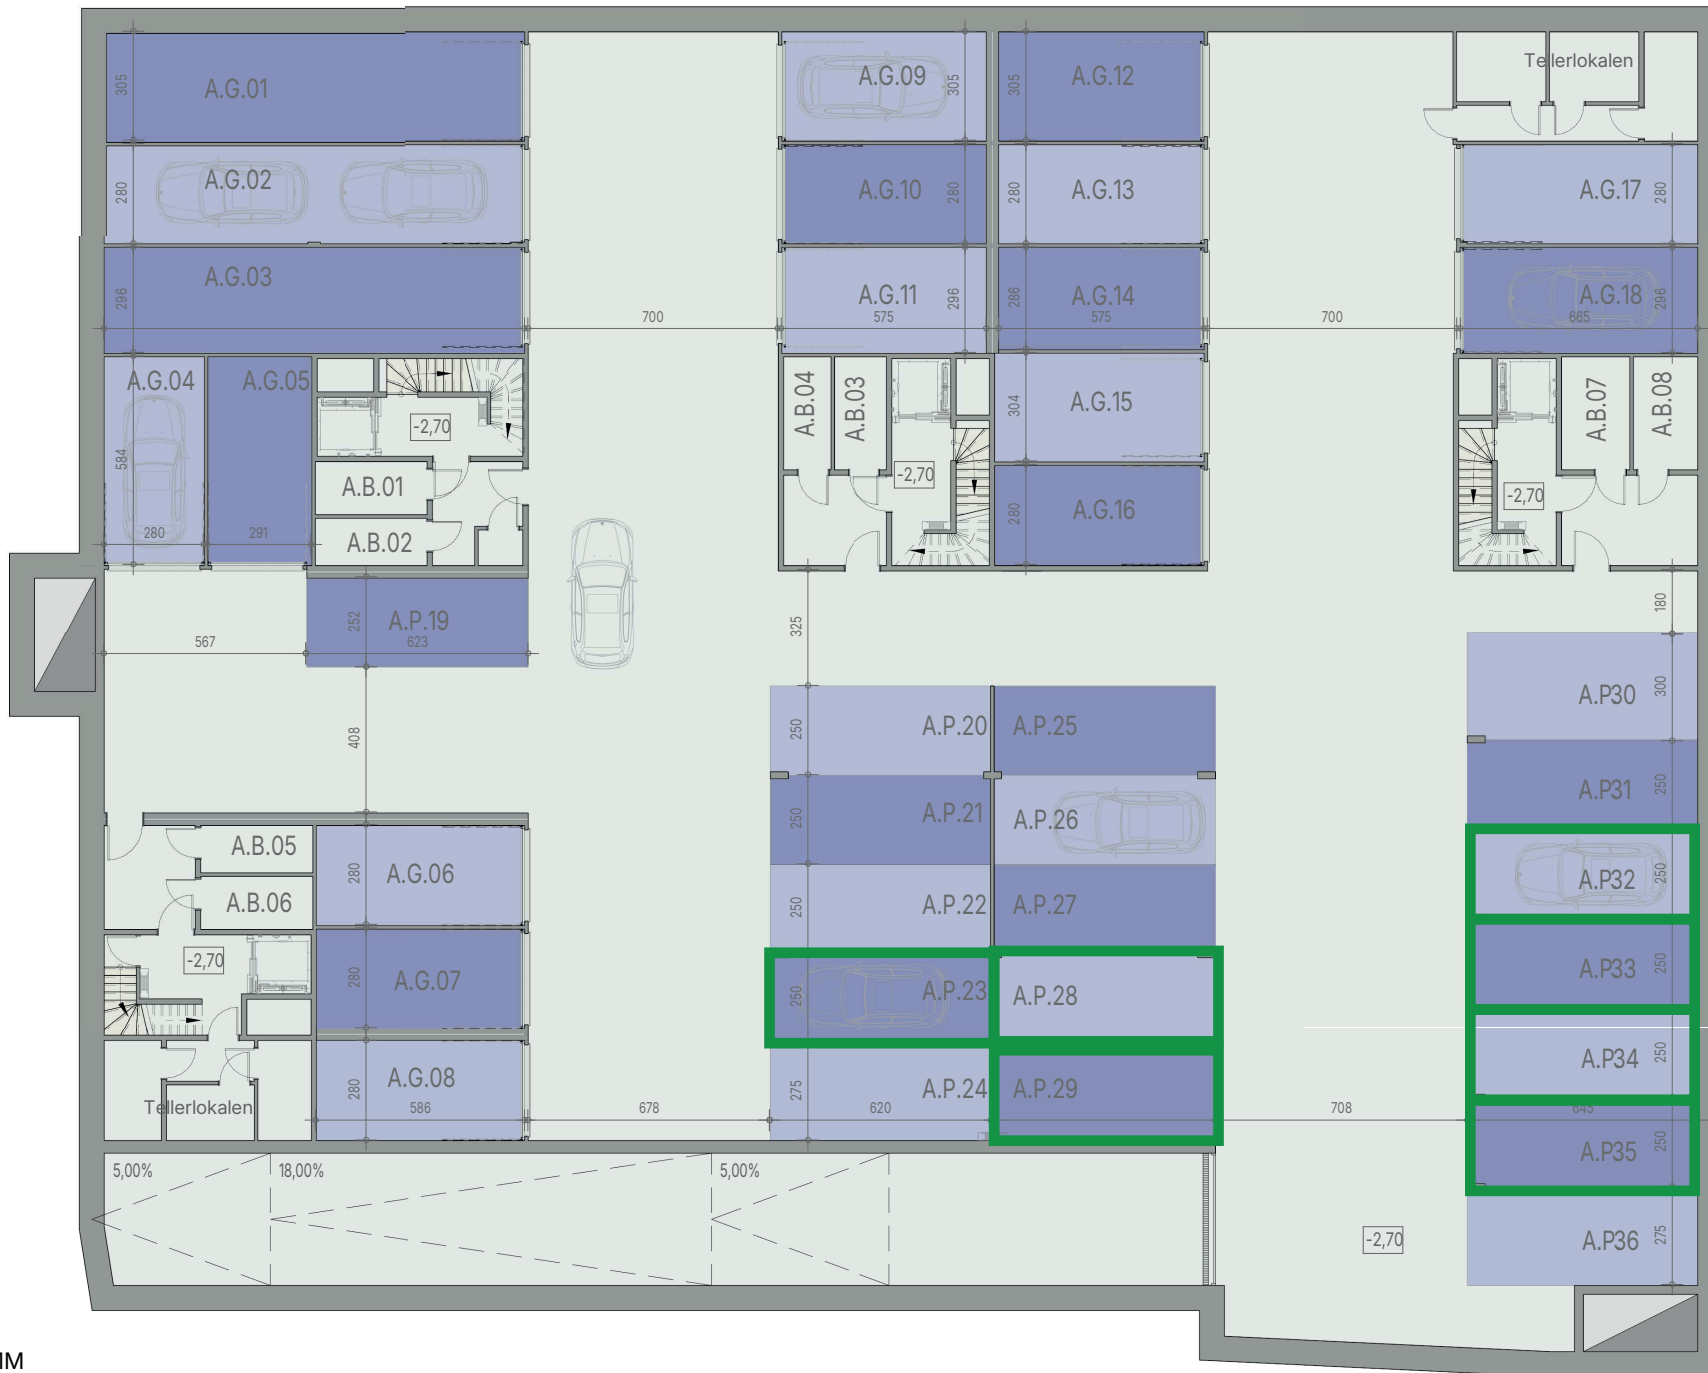

Residentie Clavis (Fortuna) | Aalst - Brouwerijstraat