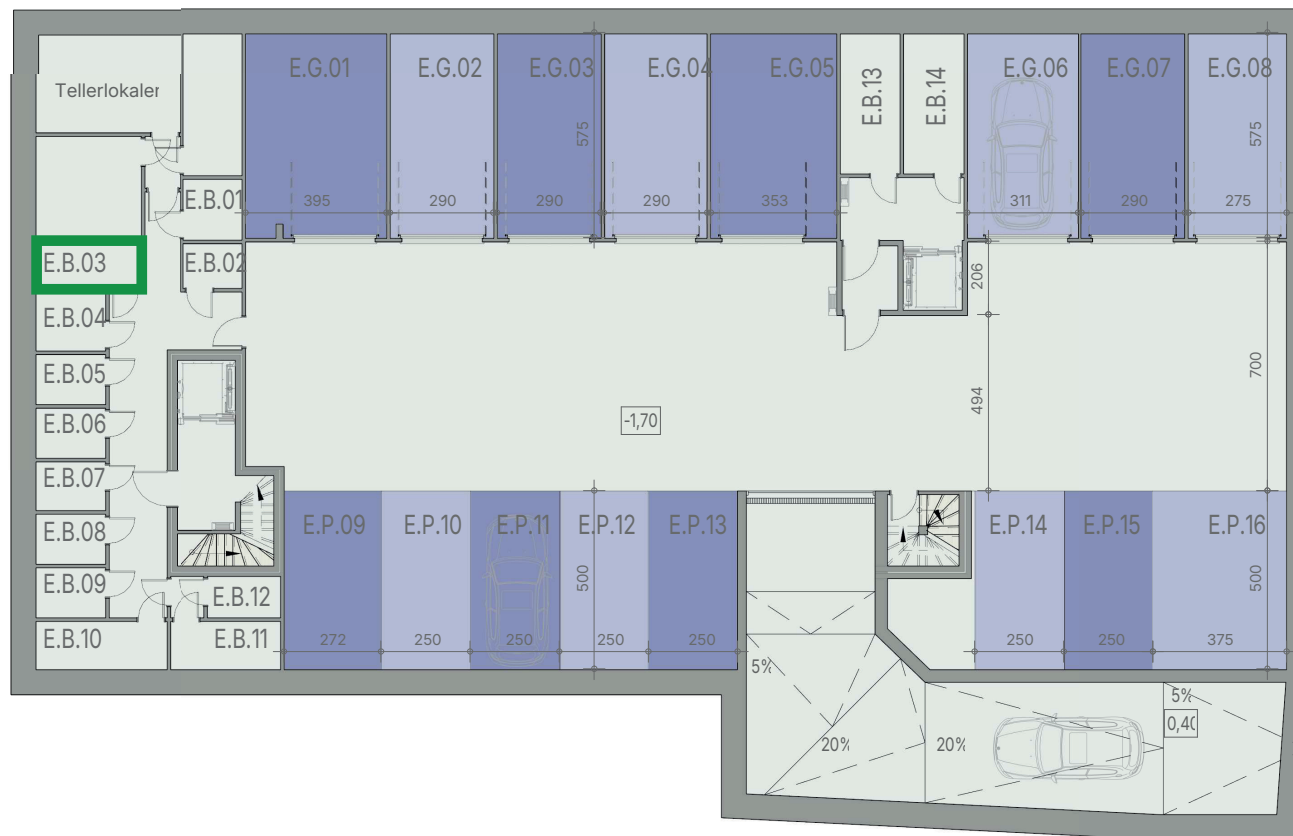

Residentie Clavis (Victoria) | Aalst - Brouwerijstraat