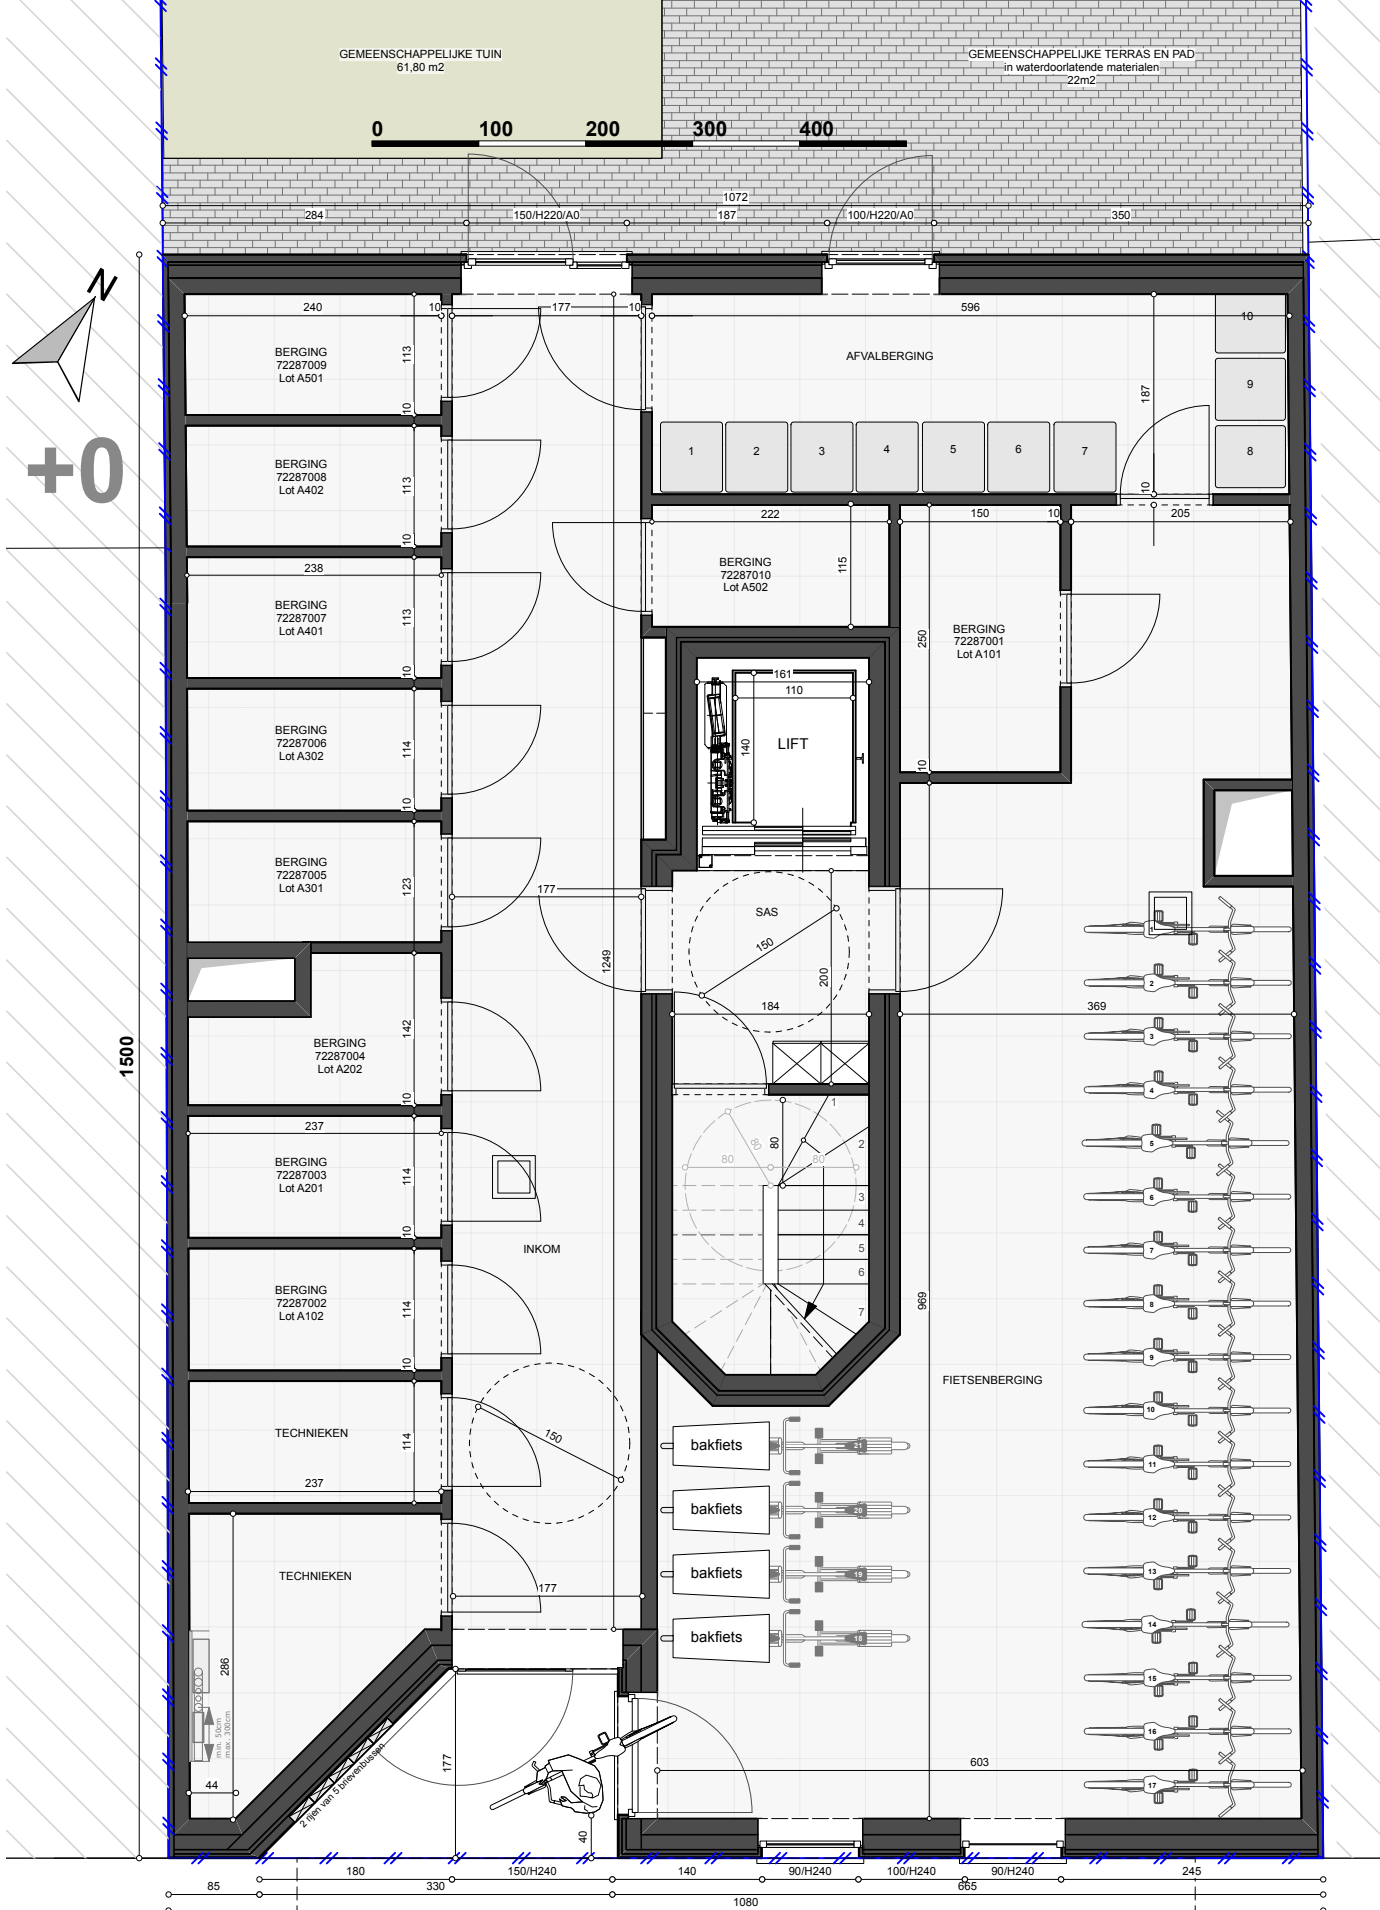

OPENDEURDAG

woensdag 25/03

13u - 15u

Meer info op
bostoen.be/opendeurdag-oostende

Minne-B001

GELIJKVLOERS

RESIDENTIE MINNE

Nieuwpoortsesteenweg 138 - 140
8400 Oostende

Tekening: gelijkvloers
Schaal: 1/50

DIT IS GEEN CONTRACTUEEL DOCUMENT. ALLE MEUBELS, TOESTELLEN EN VLOERBEKLEDING ZIJN ILLUSTRATIEF. DE MAATVOERING OP DE PLANNEN GEEFT BU BENADERING DE WETTELIJKE AFMETINGEN AAN. AFWERKINGEN OP DE MAATVOERING IN DE UITVOERING IS MOGELIJK.