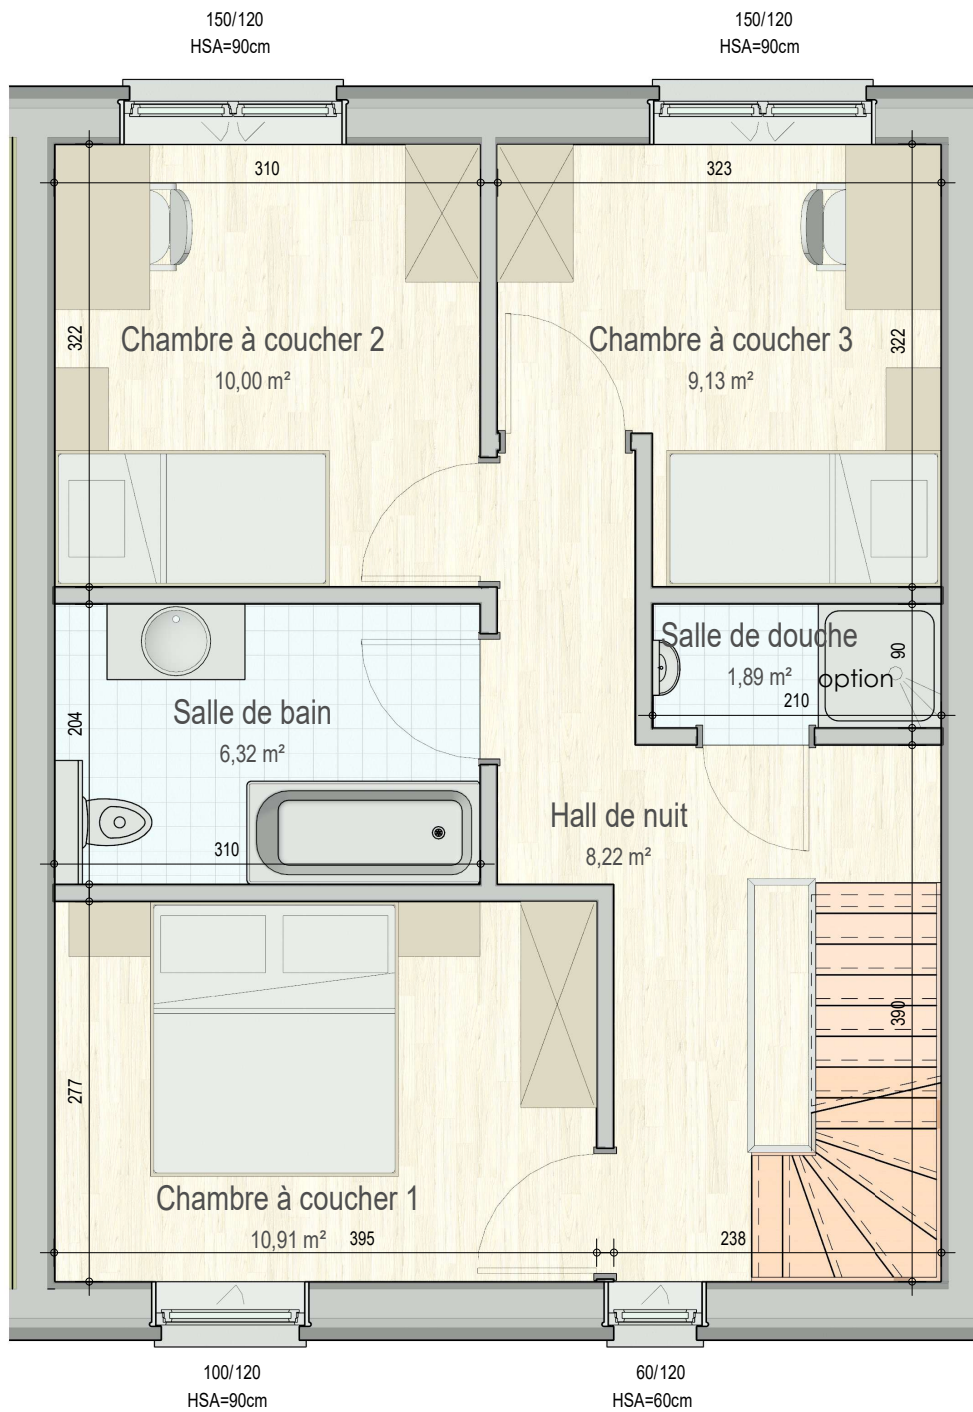

Rez-de-chaussée

VK7134-01 - Domaine des papillons - Ressaix - LOT14

Document non-contractuel. Le mobilier, les appareils et le revêtement de sol ainsi que les mesures sont à titre indicatif.

 **bostoen**

Étage

VK7134-01 - Domaine des papillons - Ressaix - LOT14

Document non-contractuel. Le mobilier, les appareils et le revêtement de sol ainsi que les mesures sont à titre indicatif.

 **bostoen**

Combles - Aninaugenenten option