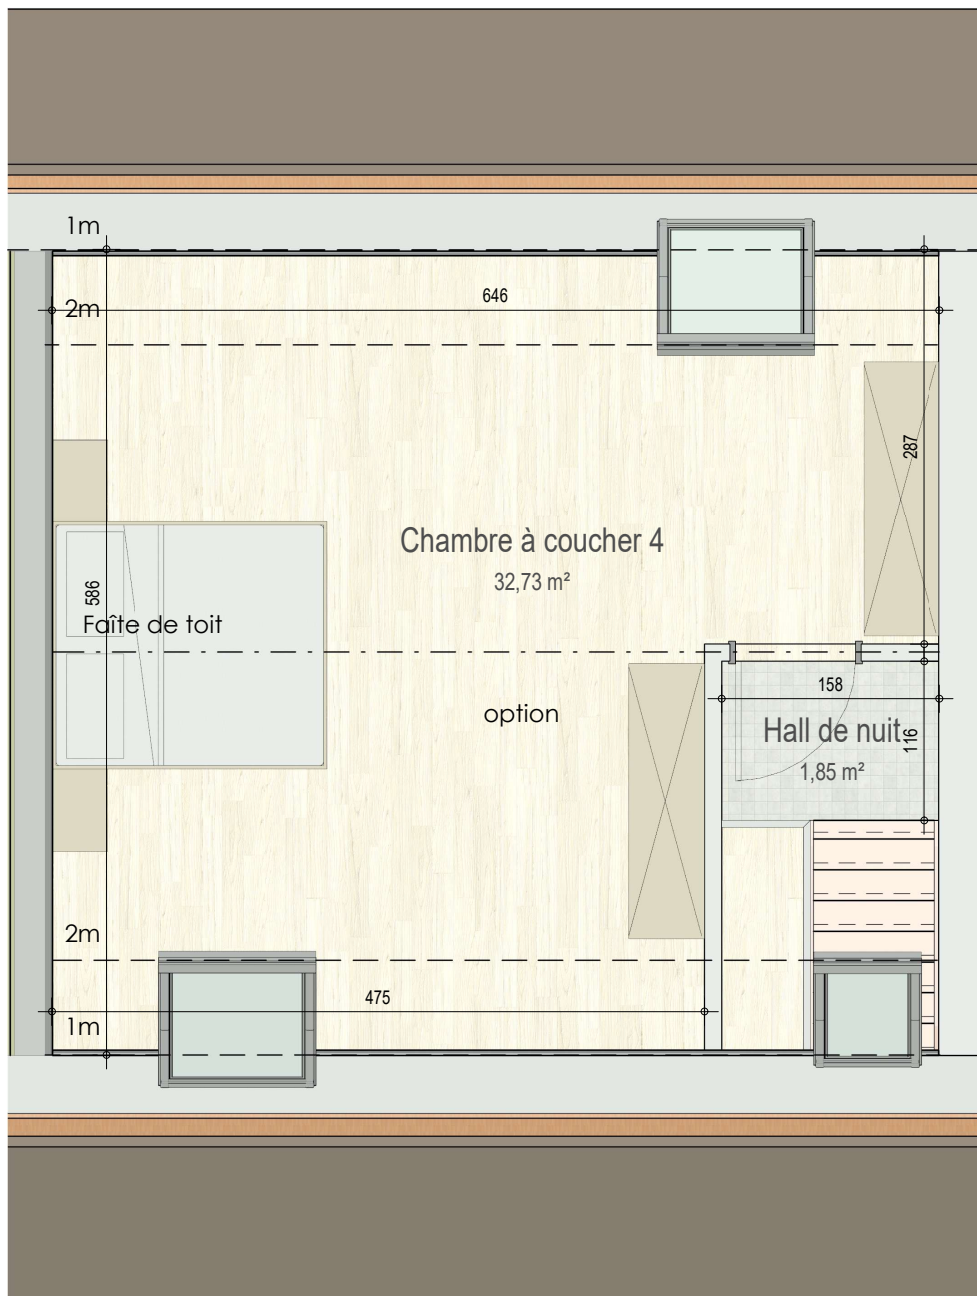

Rez-de-chaussée

VK7134-01 - Domaine des papillons - Ressaix - LOT14

Document non-contractuel. Le mobilier, les appareils et le revêtement de sol ainsi que les mesures sont à titre indicatif.

 **bostoen**

Étage

VK7134-01 - Domaine des papillons - Ressaix - LOT14

Document non-contractuel. Le mobilier, les appareils et le revêtement de sol ainsi que les mesures sont à titre indicatif.

 **bostoen**

Combles - Aninaugenenten option