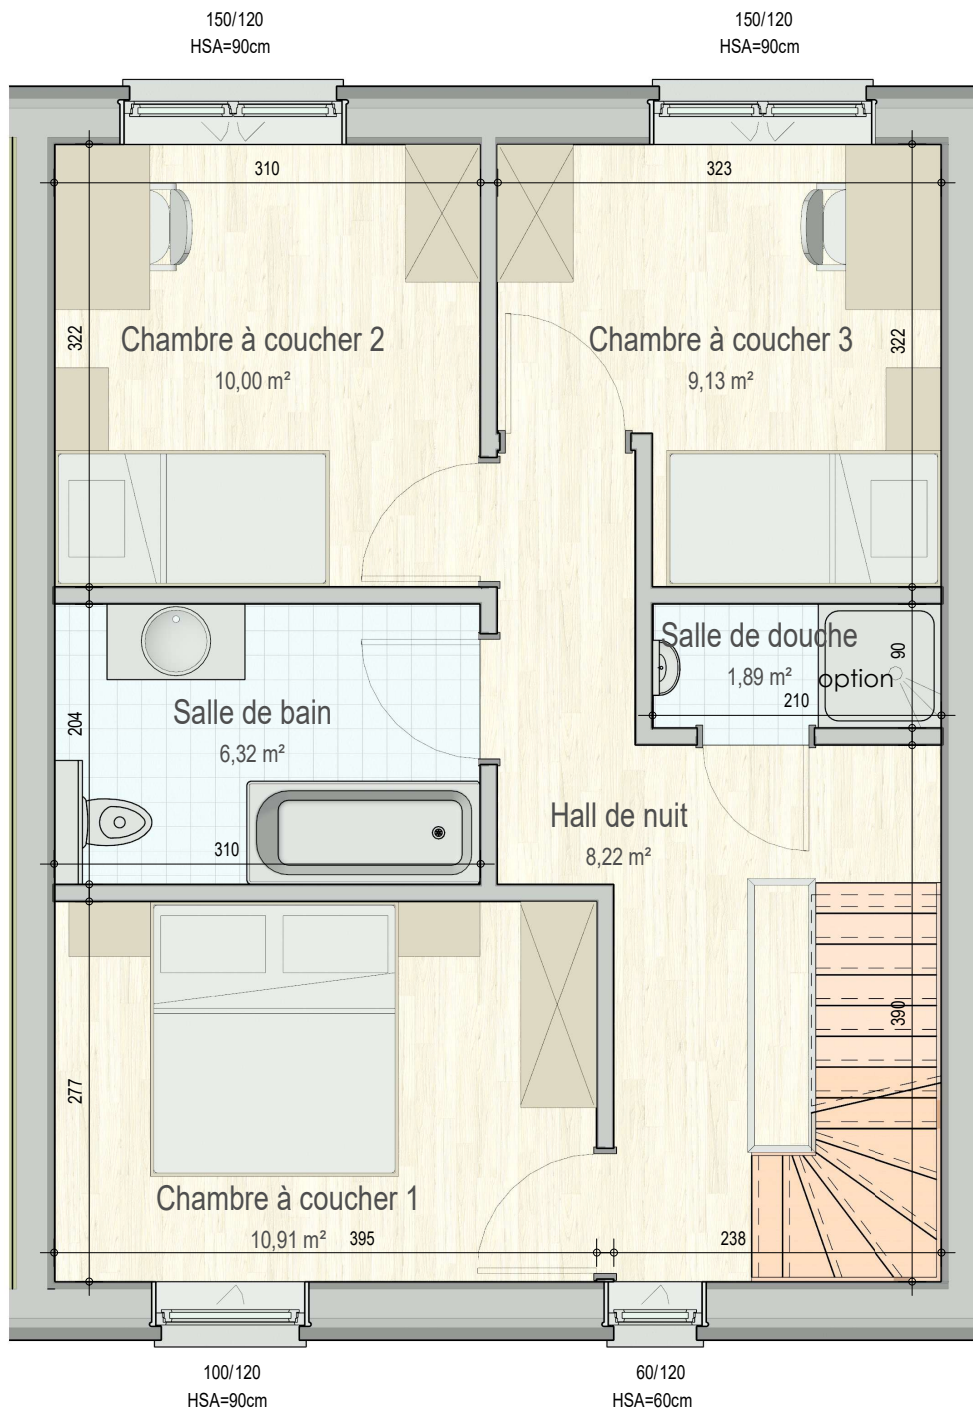

Rez-de-chaussée

VK7134-01 - Domaine des papillons - Ressaix - LOT14

Document non-contractuel. Le mobilier, les appareils et le revêtement de sol ainsi que les mesures sont à titre indicatif.

Étage

VK7134-01 - Domaine des papillons - Ressaix - LOT14

Document non-contractuel. Le mobilier, les appareils et le revêtement de sol ainsi que les mesures sont à titre indicatif.

 **bostoen**

Combles - Aninaugenenten option

VK7134-01 - Domaine des papillons - Ressaix - LOT14