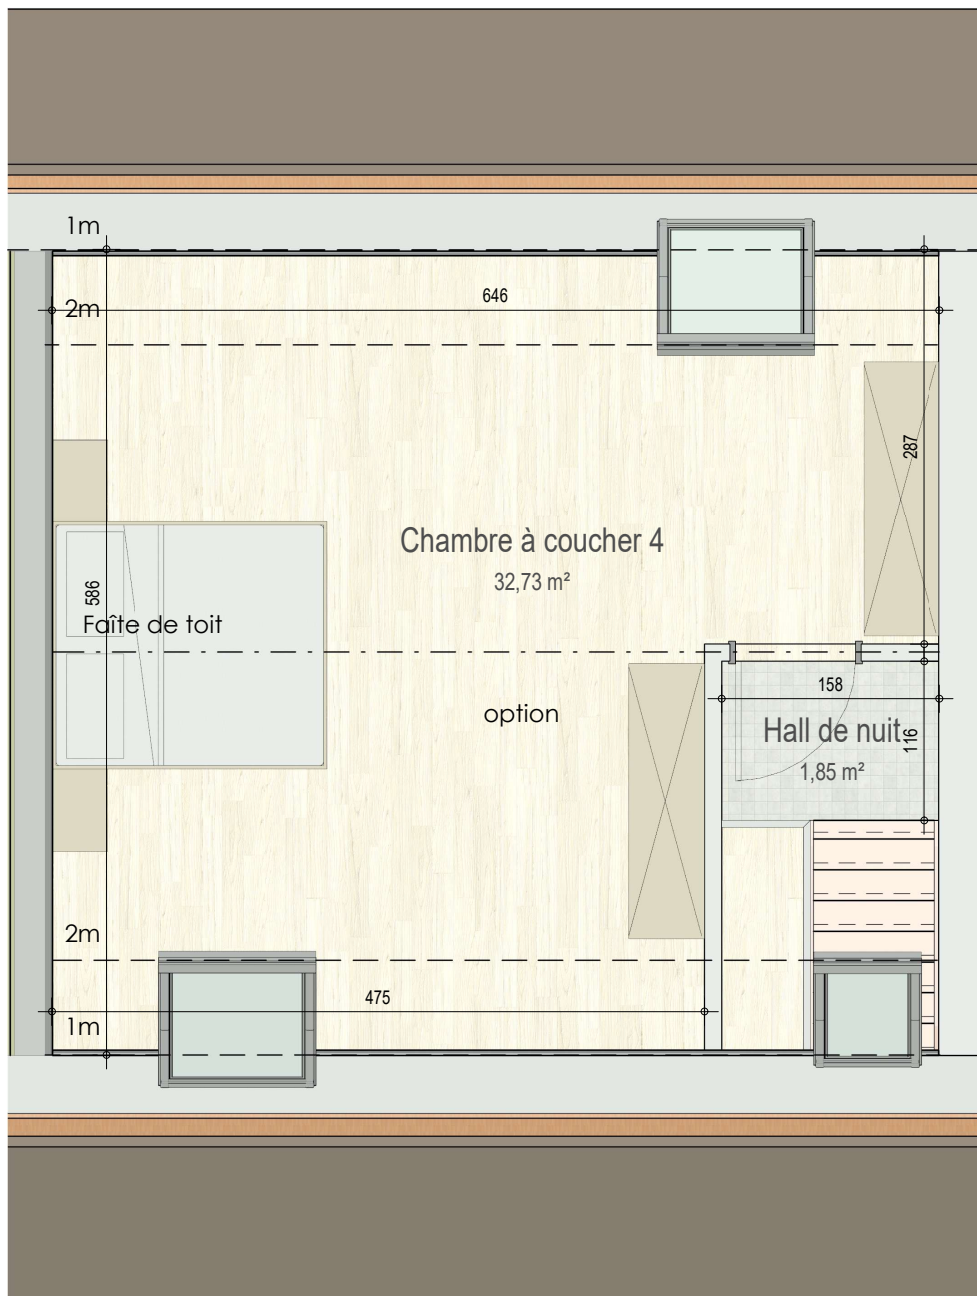

Rez-de-chaussée

VK7134-01 - Domaine des papillons - Ressaix - LOT14

Document non-contractuel. Le mobilier, les appareils et le revêtement de sol ainsi que les mesures sont à titre indicatif.

Étage

VK7134-01 - Domaine des papillons - Ressaix - LOT14

Document non-contractuel. Le mobilier, les appareils et le revêtement de sol ainsi que les mesures sont à titre indicatif.

 **bostoen**

Combles - Aninaugenenten option

VK7134-01 - Domaine des papillons - Ressaix - LOT14