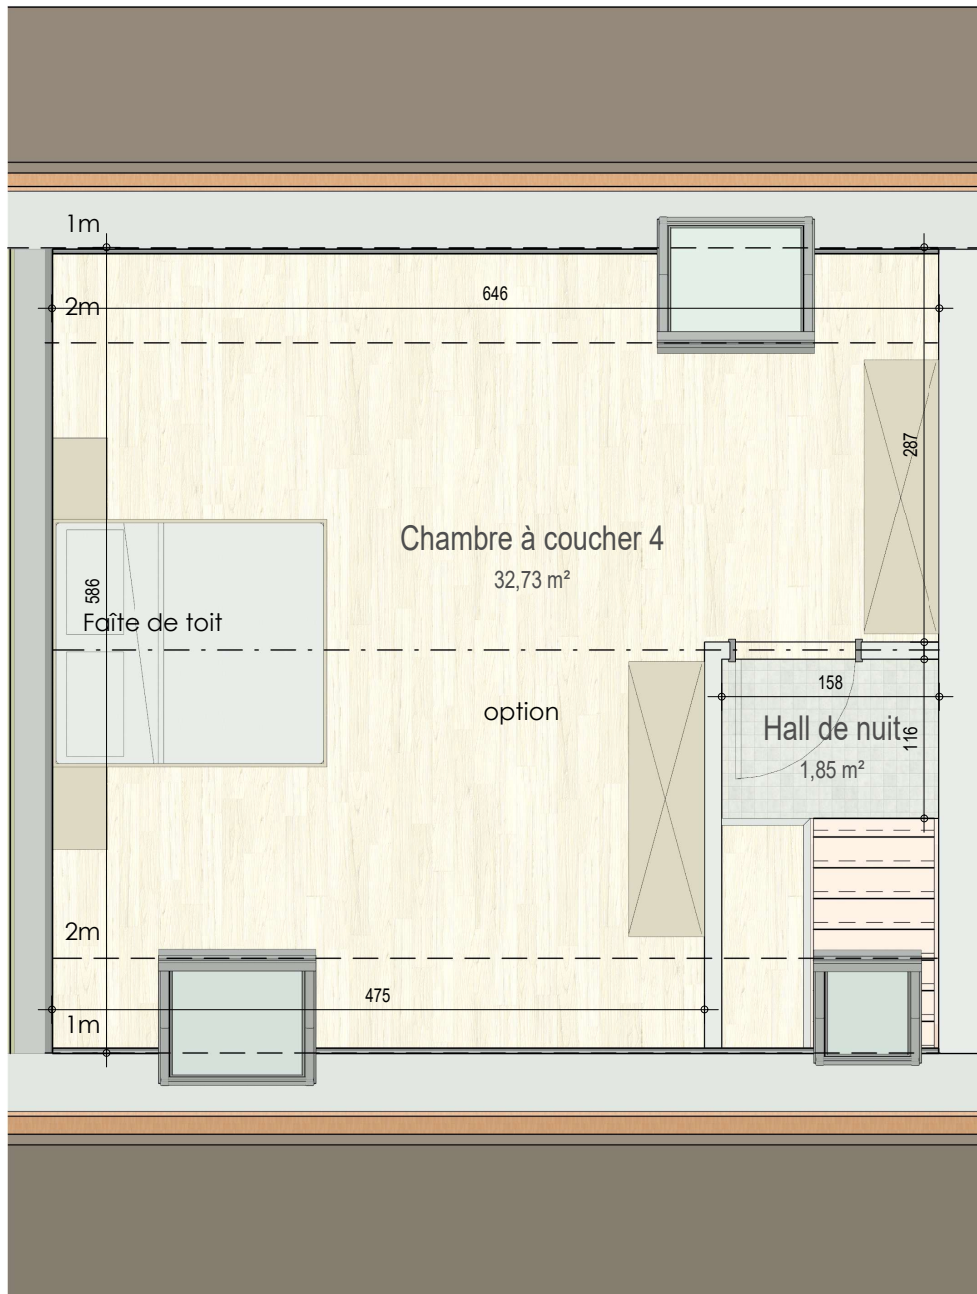

Rez-de-chaussée

VK7134-01 - Domaine des papillons - Ressaix - LOT14

Document non-contractuel. Le mobilier, les appareils et le revêtement de sol ainsi que les mesures sont à titre indicatif.

 **bostoen**

Étage

VK7134-01 - Domaine des papillons - Ressaix - LOT14

Document non-contractuel. Le mobilier, les appareils et le revêtement de sol ainsi que les mesures sont à titre indicatif.

 **bostoen**

Combles - Aninaugenenten option