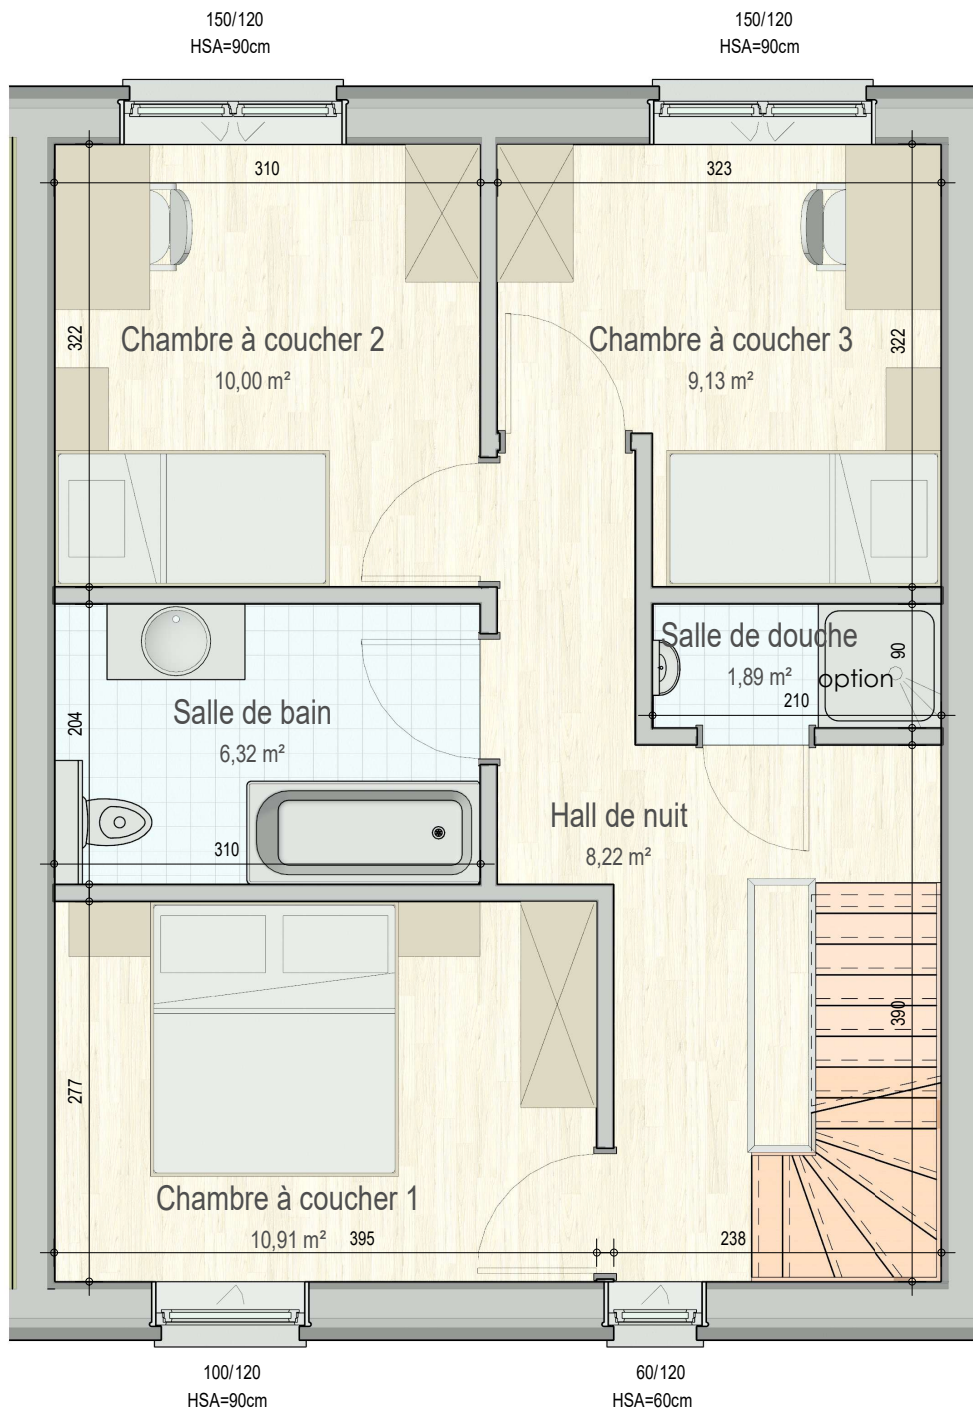

Rez-de-chaussée

VK7134-01 - Domaine des papillons - Ressaix - LOT14

Document non-contractuel. Le mobilier, les appareils et le revêtement de sol ainsi que les mesures sont à titre indicatif.

 **bostoen**

Étage

VK7134-01 - Domaine des papillons - Ressaix - LOT14

Document non-contractuel. Le mobilier, les appareils et le revêtement de sol ainsi que les mesures sont à titre indicatif.

 **bostoen**

Combles - Aninaugenenten option