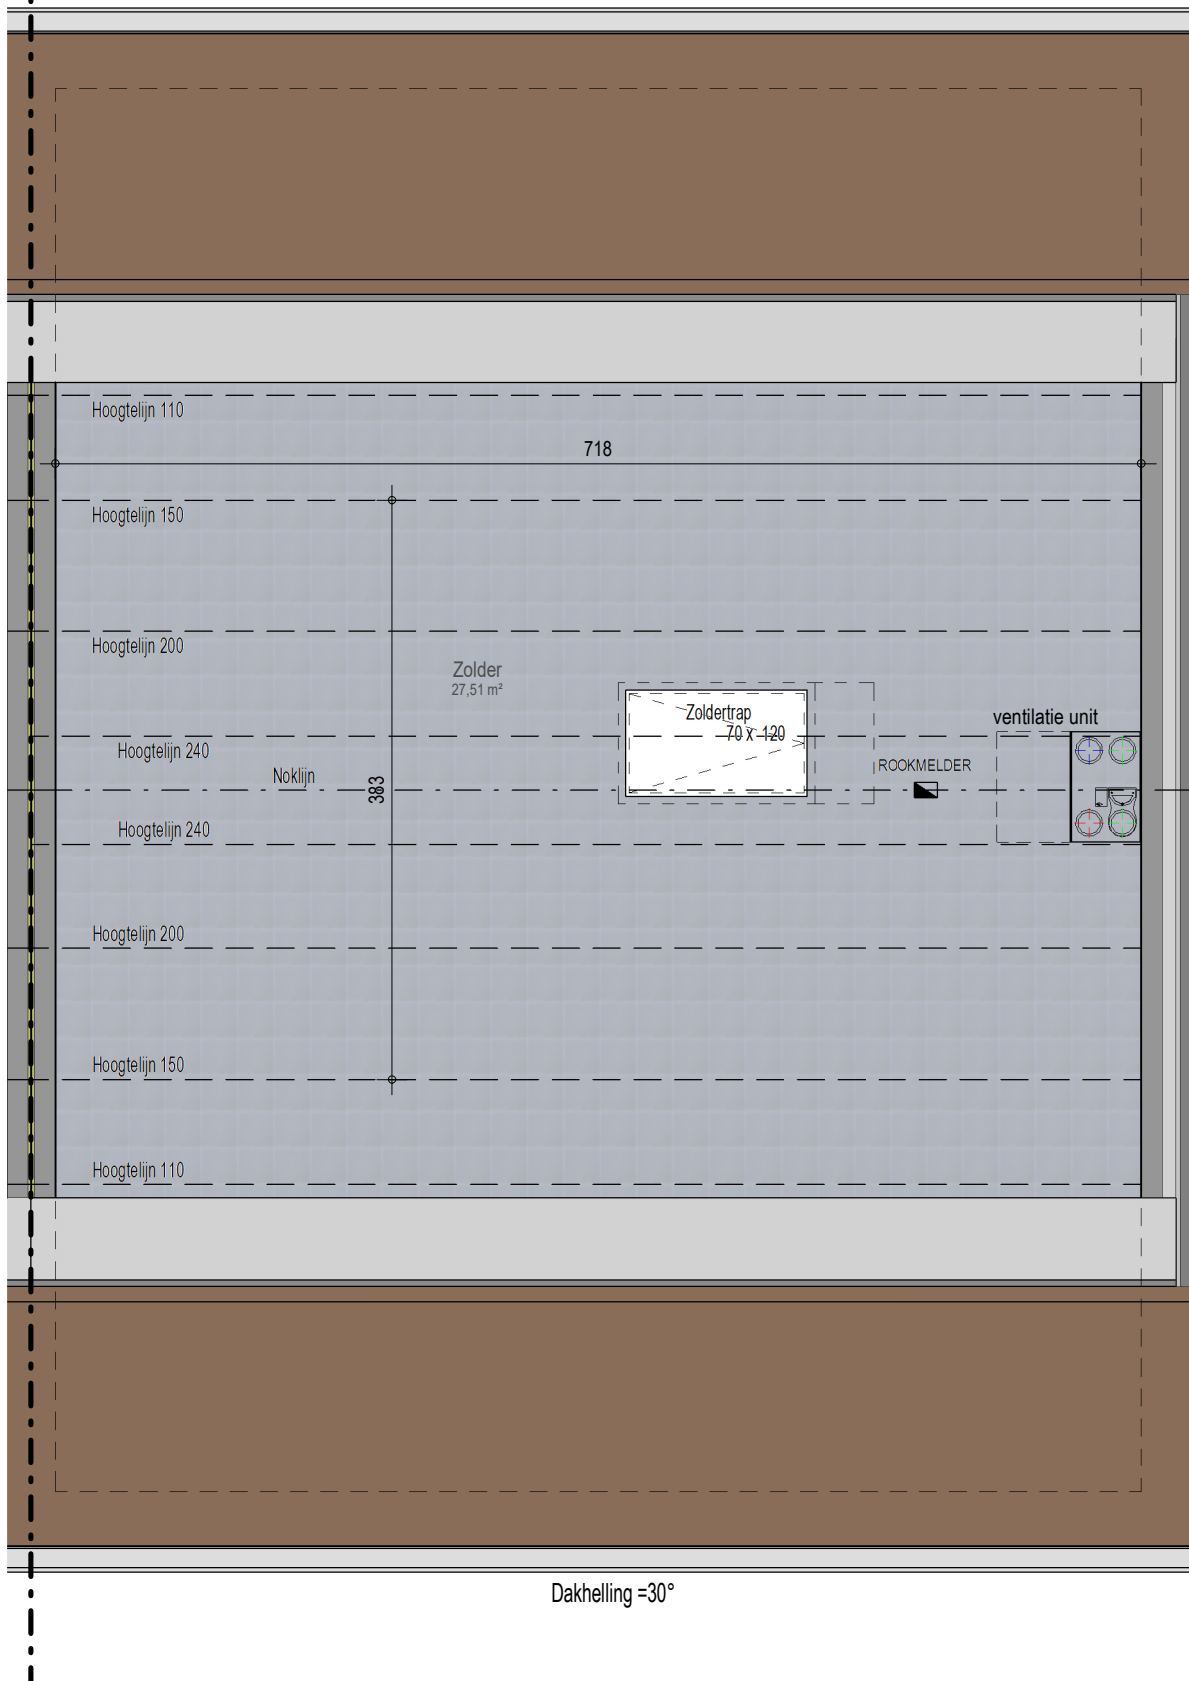

gelijkvloers

VK2268 - Olmendreef 28 - 9340 LEDE - LOT006 - 12268006

Dit is geen contractueel document. Alle meubels, toestellen en vloerbekleding zijn illustratief. De maatvoering op de plannen geeft bij benadering de werkelijke afmetingen aan. Afwijkingen op de maatvoering in de uitvoering is mogelijk.

bostoen

verdieping 1

VK2268 - Olmendreef 28 - 9340 LEDE - LOT006 - 12268006

Dit is geen contractueel document. Alle meubels, toestellen en vloerbekleding zijn illustratief. De maatvoering op de plannen geeft bij benadering de werkelijke afmetingen aan. Afwijkingen op de maatvoering in de uitvoering is mogelijk.

bostoen

Dakhelling =30°

zolder

VK2268 - Olmendreef 28 - 9340 LEDE - LOT006 - 12268006

Dit is geen contractueel document. Alle meubels, toestellen en vloerbekleding zijn illustratief.
De maatvoering op de plannen geeft bij benadering de werkelijke afmetingen aan. Afwijkingen op de maatvoering in de uitvoering is mogelijk.