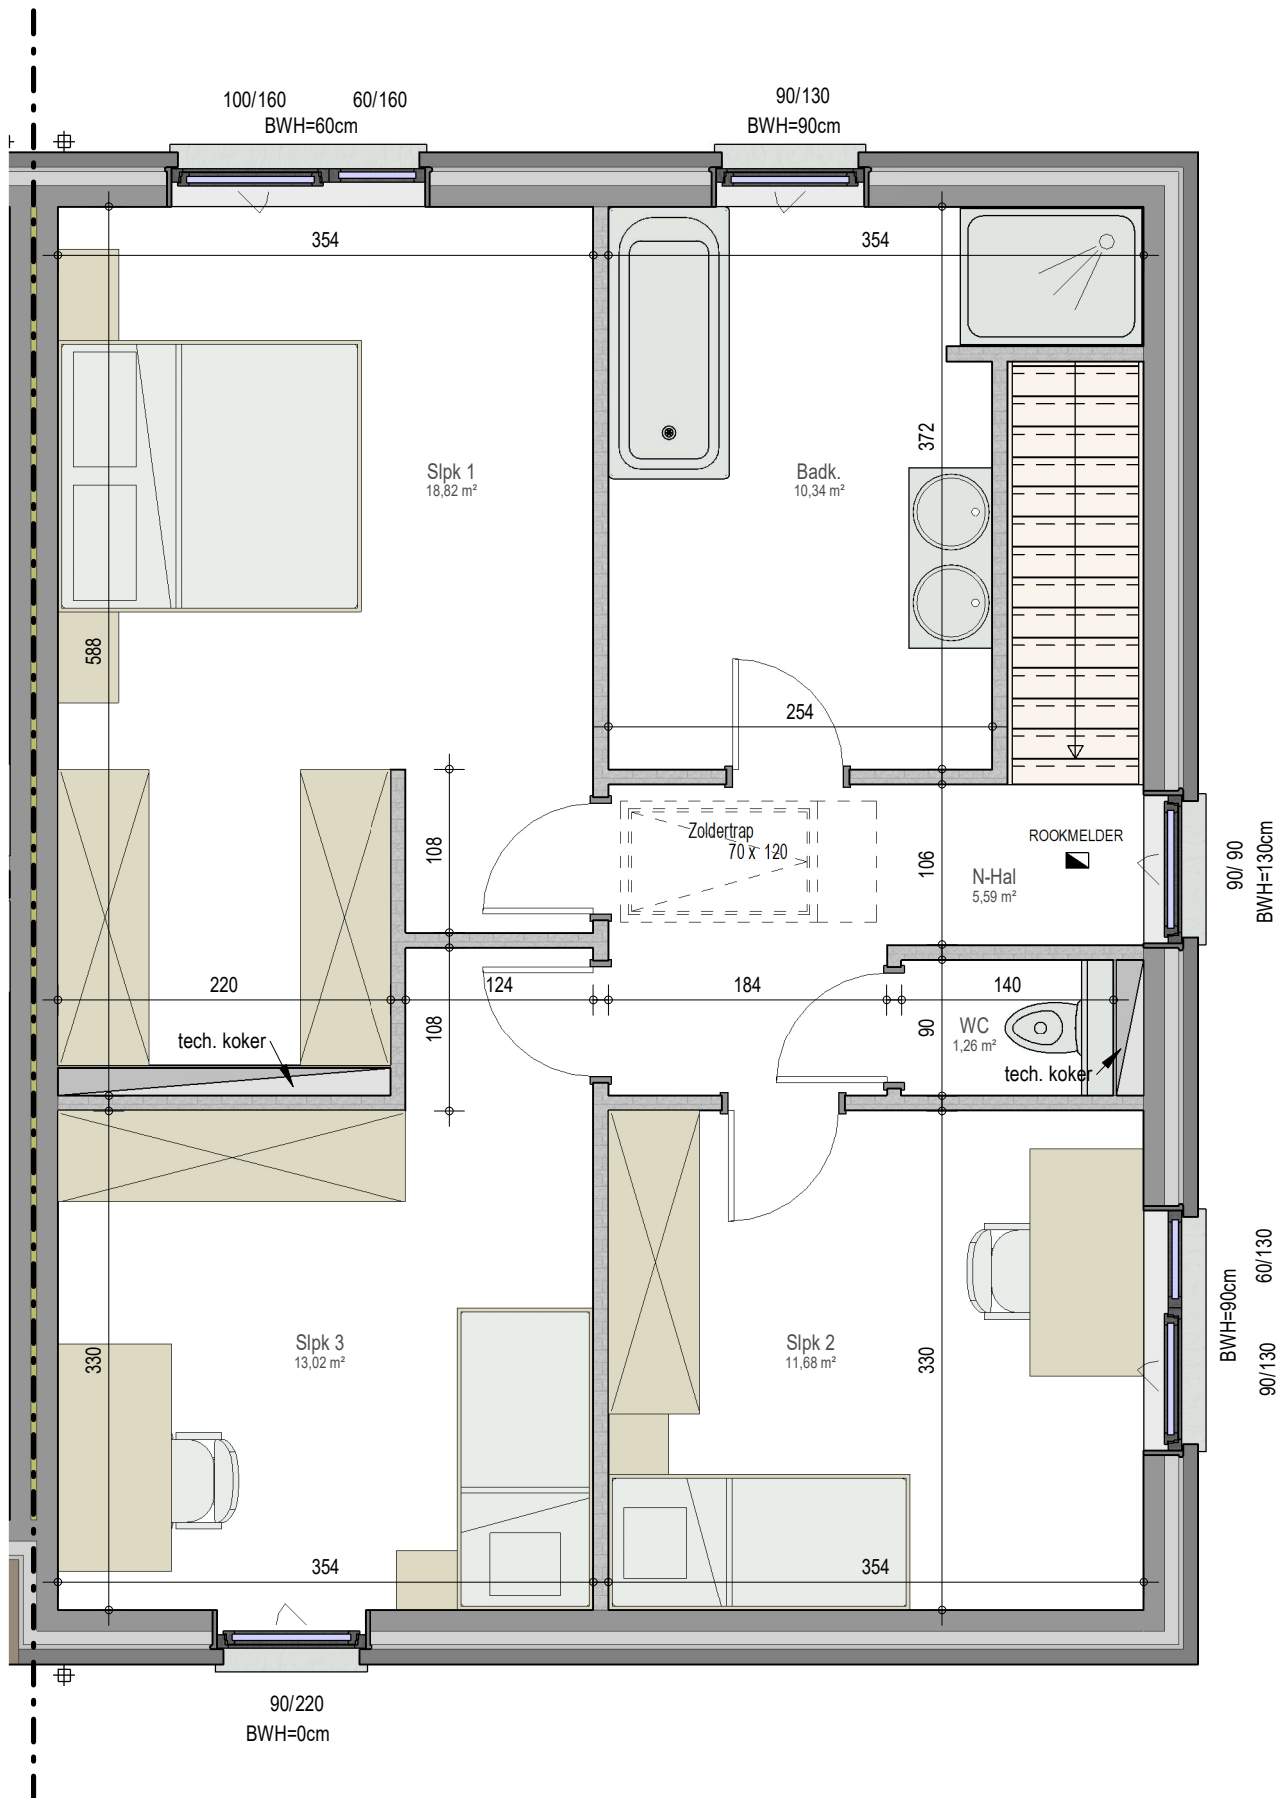

gelijkvloers

VK2268 - Olmendreef 28 - 9340 LEDE - LOT006 - 12268006

Dit is geen contractueel document. Alle meubels, toestellen en vloerbekleding zijn illustratief. De maatvoering op de plannen geeft bij benadering de werkelijke afmetingen aan. Afwijkingen op de maatvoering in de uitvoering is mogelijk.

bostoen

verdieping 1

VK2268 - Olmendreef 28 - 9340 LEDE - LOT006 - 12268006

Dit is geen contractueel document. Alle meubels, toestellen en vloerbekleding zijn illustratief. De maatvoering op de plannen geeft bij benadering de werkelijke afmetingen aan. Afwijkingen op de maatvoering in de uitvoering is mogelijk.

bostoen

Dakhelling =30°

zolder

VK2268 - Olmendreef 28 - 9340 LEDE - LOT006 - 12268006

Dit is geen contractueel document. Alle meubels, toestellen en vloerbekleding zijn illustratief.
De maatvoering op de plannen geeft bij benadering de werkelijke afmetingen aan. Afwijkingen op de maatvoering in de uitvoering is mogelijk.