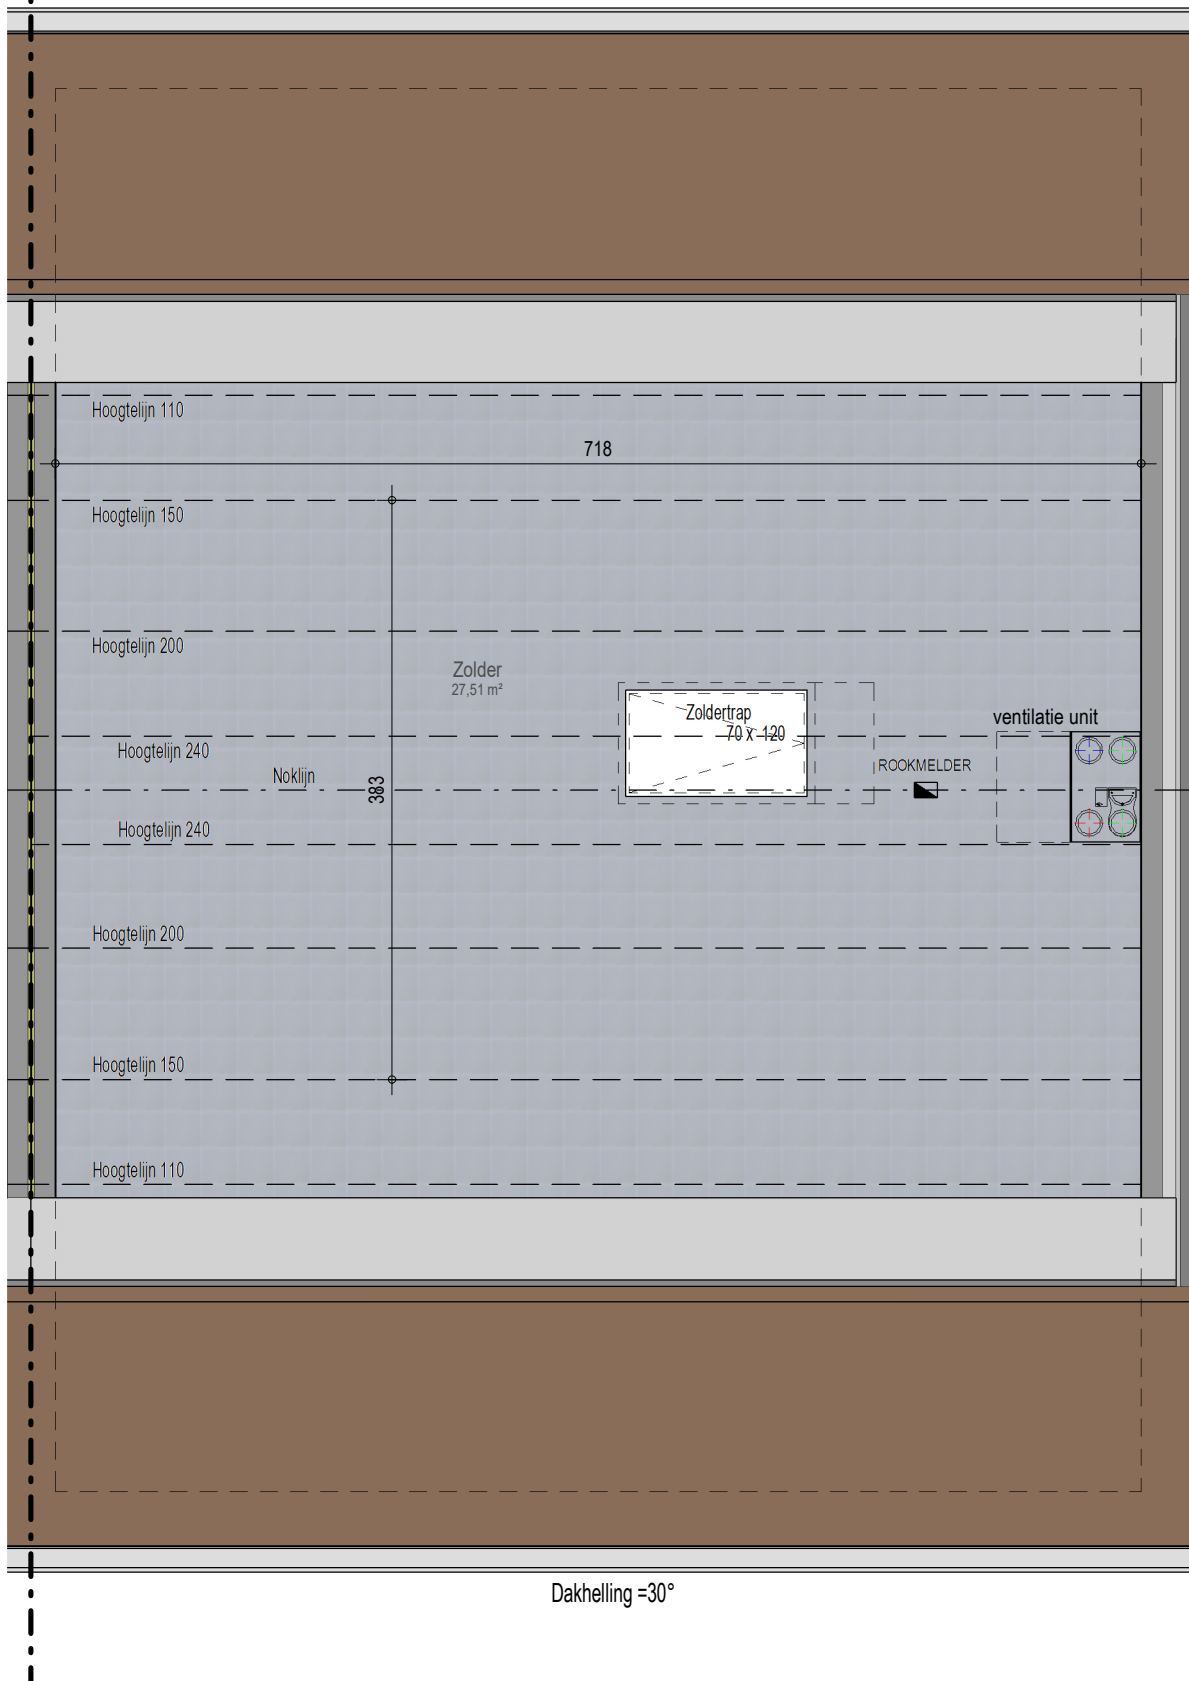

gelijkvloers

VK2268 - Olmendreef 28 - 9340 LEDE - LOT006 - 12268006

Dit is geen contractueel document. Alle meubels, toestellen en vloerbekleding zijn illustratief. De maatvoering op de plannen geeft bij benadering de werkelijke afmetingen aan. Afwijkingen op de maatvoering in de uitvoering is mogelijk.

verdieping 1

VK2268 - Olmendreef 28 - 9340 LEDE - LOT006 - 12268006

Dit is geen contractueel document. Alle meubels, toestellen en vloerbekleding zijn illustratief. De maatvoering op de plannen geeft bij benadering de werkelijke afmetingen aan. Afwijkingen op de maatvoering in de uitvoering is mogelijk.

bostoen

Dakhelling =30°

zolder

VK2268 - Olmendreef 28 - 9340 LEDE - LOT006 - 12268006

Dit is geen contractueel document. Alle meubels, toestellen en vloerbekleding zijn illustratief.
De maatvoering op de plannen geeft bij benadering de werkelijke afmetingen aan. Afwijkingen op de maatvoering in de uitvoering is mogelijk.