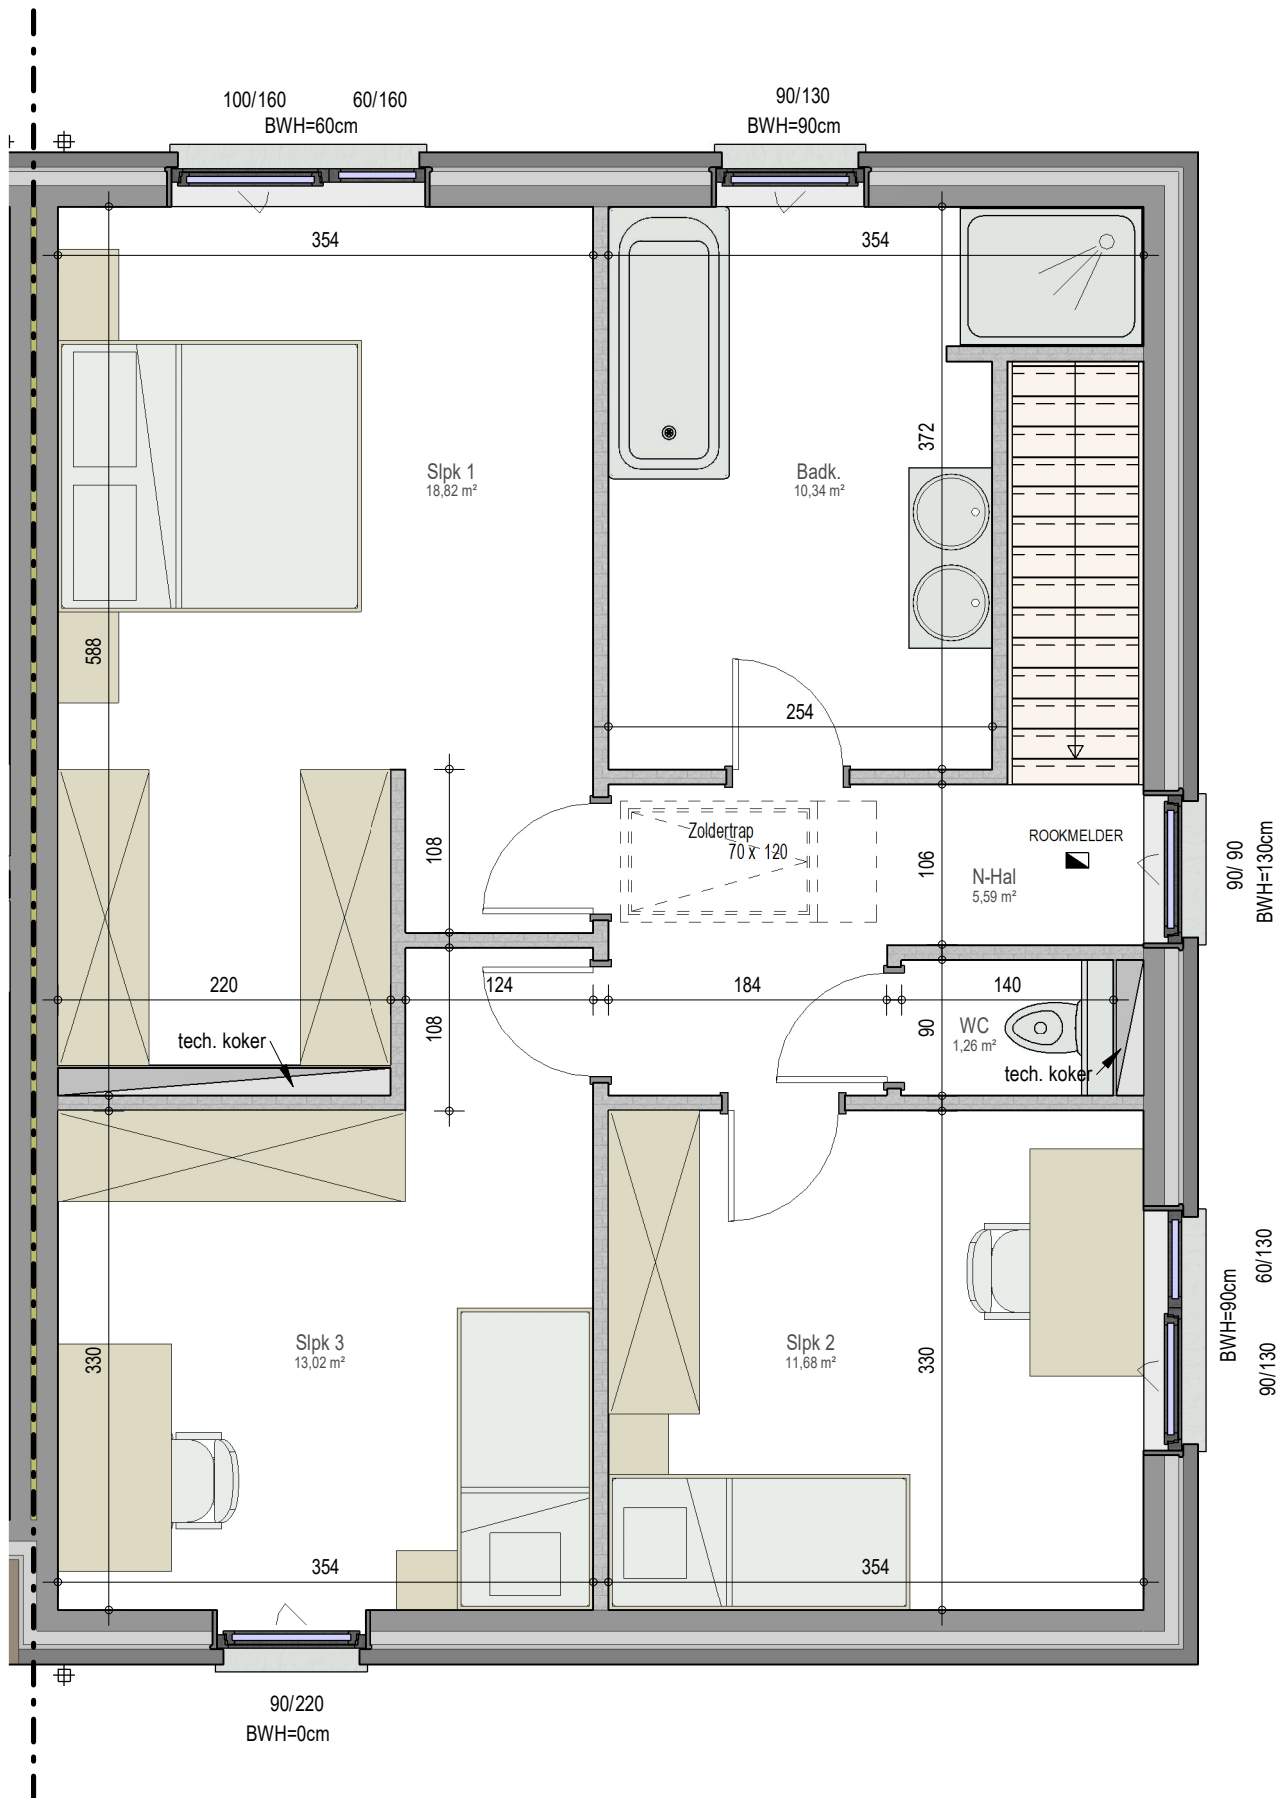

gelijkvloers

VK2268 - Olmendreef 28 - 9340 LEDE - LOT006 - 12268006

Dit is geen contractueel document. Alle meubels, toestellen en vloerbekleding zijn illustratief. De maatvoering op de plannen geeft bij benadering de werkelijke afmetingen aan. Afwijkingen op de maatvoering in de uitvoering is mogelijk.

verdieping 1

VK2268 - Olmendreef 28 - 9340 LEDE - LOT006 - 12268006

Dit is geen contractueel document. Alle meubels, toestellen en vloerbekleding zijn illustratief. De maatvoering op de plannen geeft bij benadering de werkelijke afmetingen aan. Afwijkingen op de maatvoering in de uitvoering is mogelijk.

bostoen

Dakhelling =30°

zolder

VK2268 - Olmendreef 28 - 9340 LEDE - LOT006 - 12268006

Dit is geen contractueel document. Alle meubels, toestellen en vloerbekleding zijn illustratief.
De maatvoering op de plannen geeft bij benadering de werkelijke afmetingen aan. Afwijkingen op de maatvoering in de uitvoering is mogelijk.