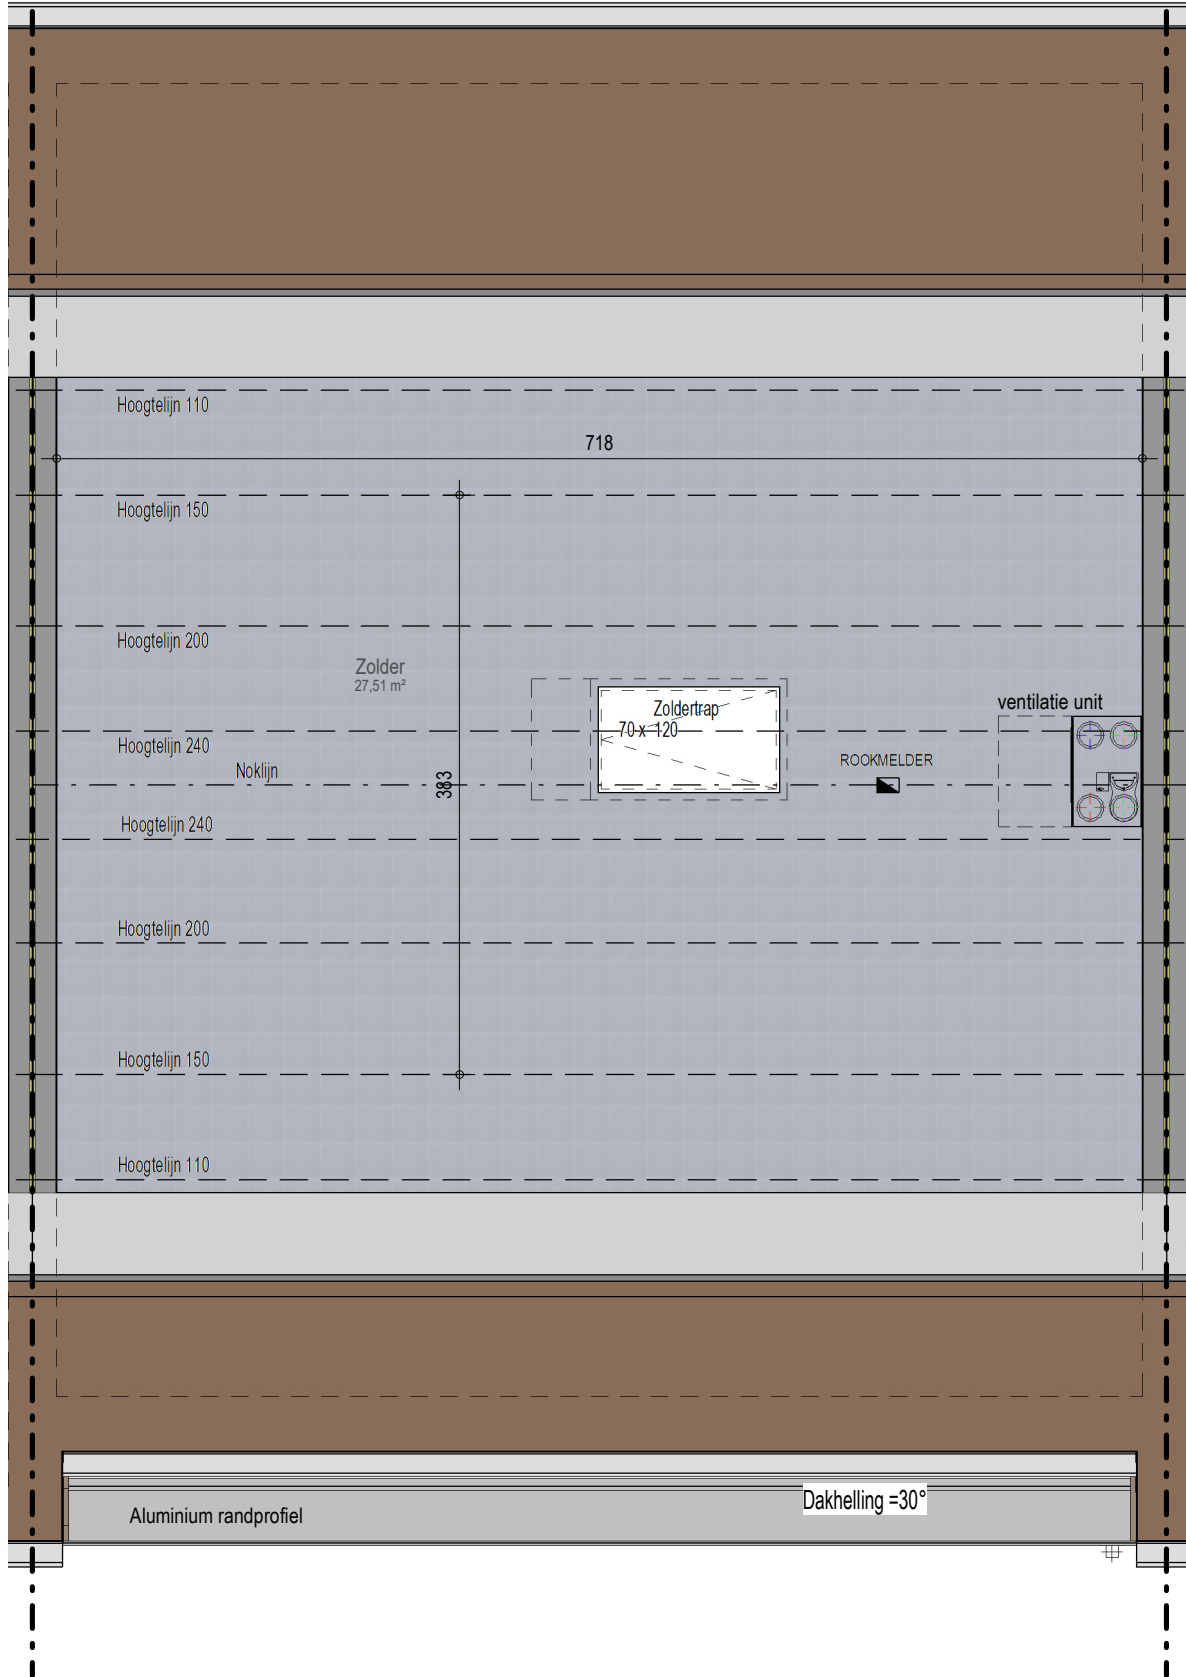

gelijkvloers

VK2268 - Olmendreef 26 - 9340 LEDE - LOT005 - 12268005

Dit is geen contractueel document. Alle meubels, toestellen en vloerbekleding zijn illustratief. De maatvoering op de plannen geeft bij benadering de werkelijke afmetingen aan. Afwijkingen op de maatvoering in de uitvoering is mogelijk.

**bostoen**

verdieping 1

VK2268 - Olmendreef 26 - 9340 LEDE - LOT005 - 12268005

Dit is geen contractueel document. Alle meubels, toestellen en vloerbekleding zijn illustratief.  
De maatvoering op de plannen geeft bij benadering de werkelijke afmetingen aan. Afwijkingen op de maatvoering in de uitvoering is mogelijk.

**bostoen**

Dakhelling =30°

zolder

VK2268 - Olmendreef 26 - 9340 LEDE - LOT005 - 12268005

Dit is geen contractueel document. Alle meubels, toestellen en vloerbekleding zijn illustratief.  
De maatvoering op de plannen geeft bij benadering de werkelijke afmetingen aan. Afwijkingen op de maatvoering in de uitvoering is mogelijk.