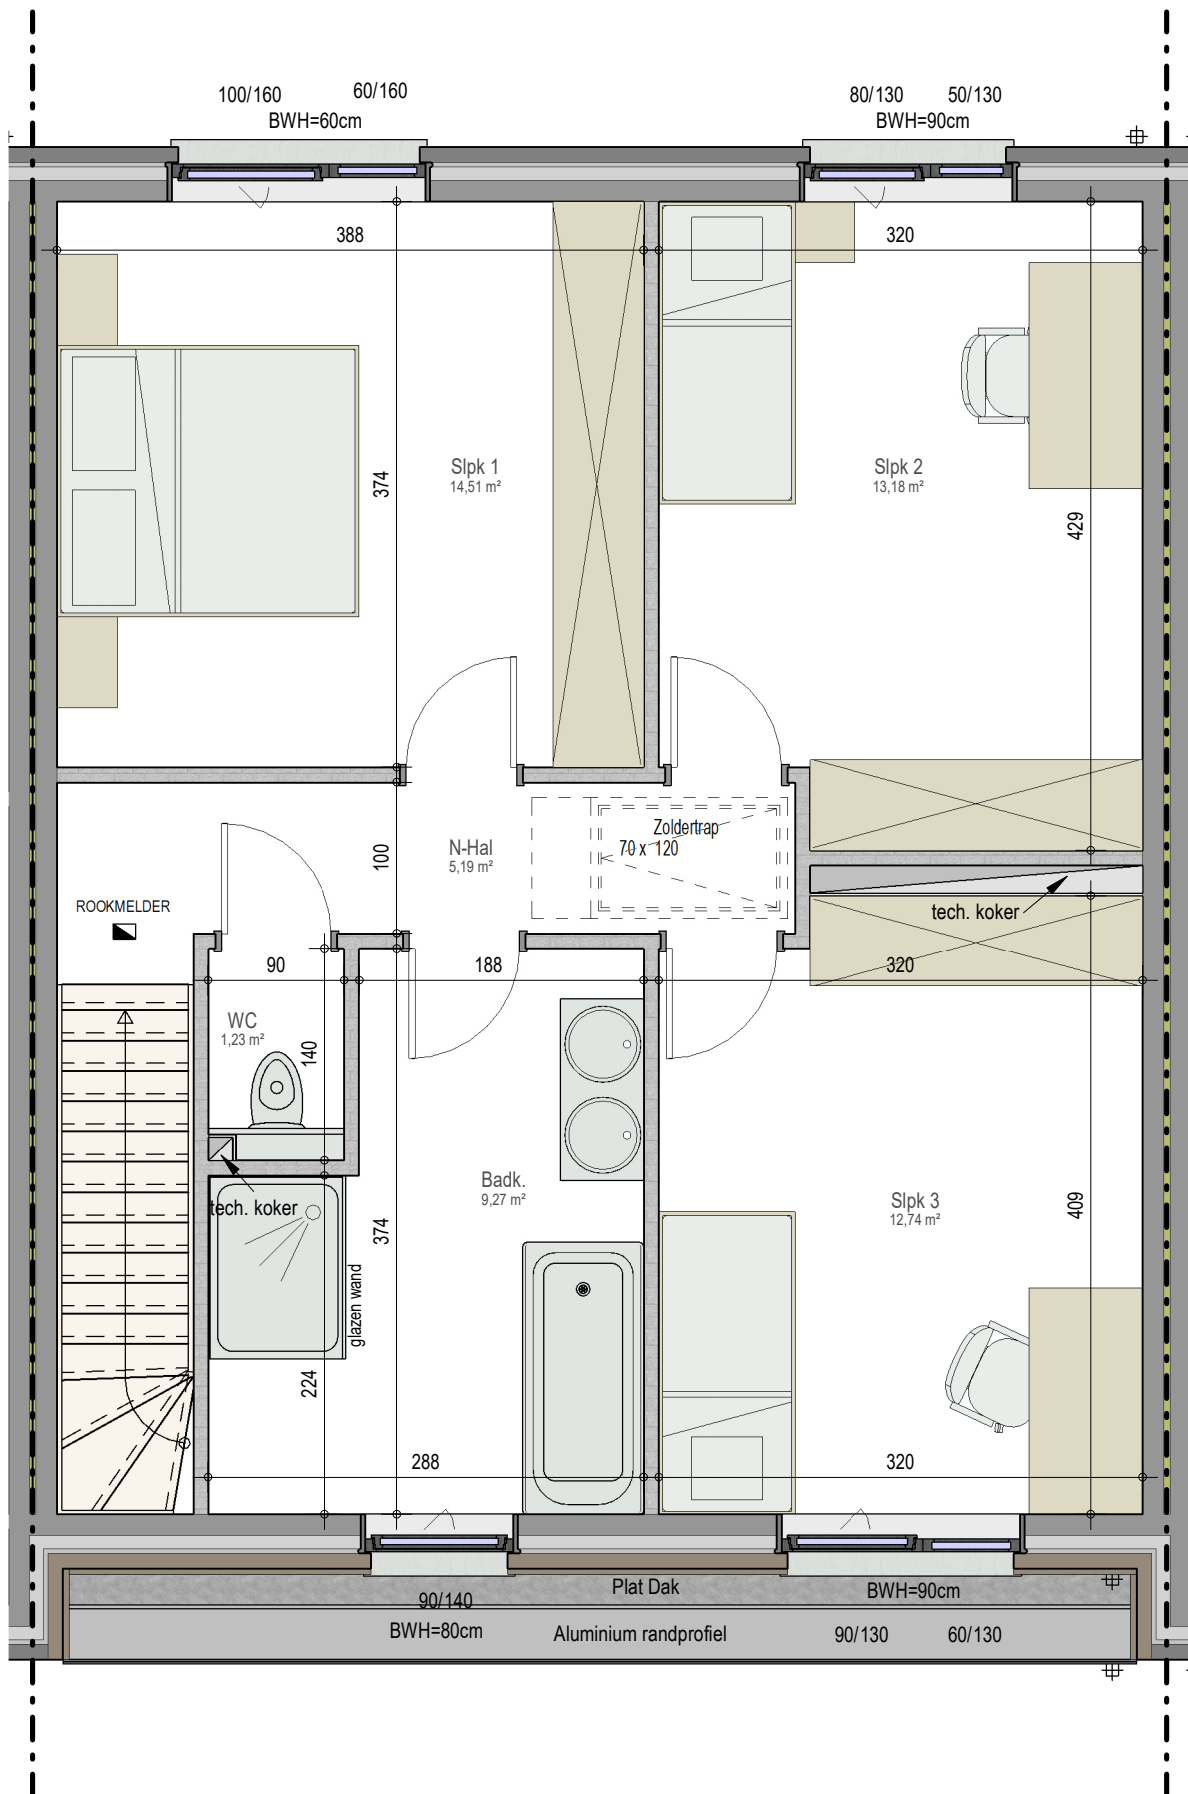

gelijkvloers

VK2268 - Olmendreef 26 - 9340 LEDE - LOT005 - 12268005

Dit is geen contractueel document. Alle meubels, toestellen en vloerbekleding zijn illustratief. De maatvoering op de plannen geeft bij benadering de werkelijke afmetingen aan. Afwijkingen op de maatvoering in de uitvoering is mogelijk.

**bostoen**

verdieping 1

VK2268 - Olmendreef 26 - 9340 LEDE - LOT005 - 12268005

Dit is geen contractueel document. Alle meubels, toestellen en vloerbekleding zijn illustratief.  
De maatvoering op de plannen geeft bij benadering de werkelijke afmetingen aan. Afwijkingen op de maatvoering in de uitvoering is mogelijk.

**bostoen**

Dakhelling =30°

zolder

VK2268 - Olmendreef 26 - 9340 LEDE - LOT005 - 12268005

Dit is geen contractueel document. Alle meubels, toestellen en vloerbekleding zijn illustratief.  
De maatvoering op de plannen geeft bij benadering de werkelijke afmetingen aan. Afwijkingen op de maatvoering in de uitvoering is mogelijk.