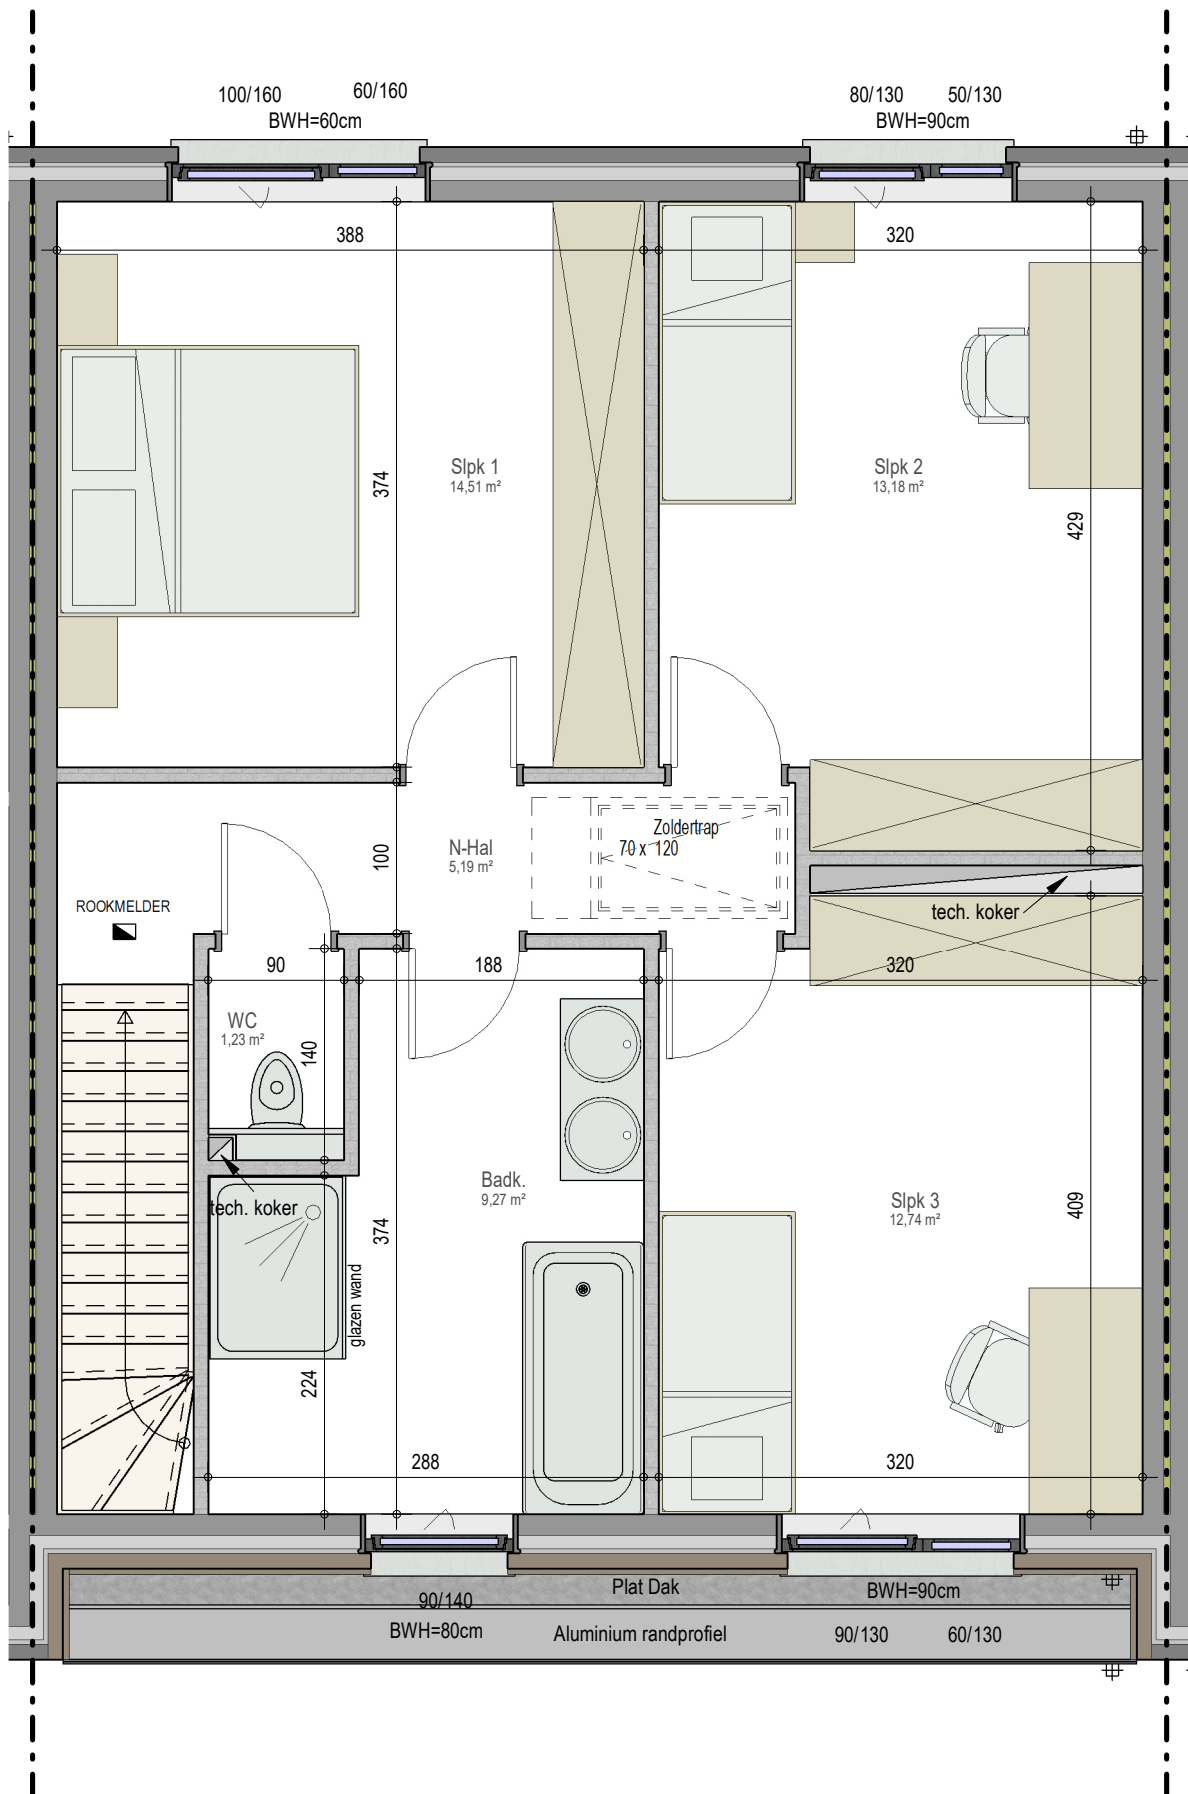

gelijkvloers

VK2268 - Olmendreef 26 - 9340 LEDE - LOT005 - 12268005

Dit is geen contractueel document. Alle meubels, toestellen en vloerbekleding zijn illustratief. De maatvoering op de plannen geeft bij benadering de werkelijke afmetingen aan. Afwijkingen op de maatvoering in de uitvoering is mogelijk.

bostoen

verdieping 1

VK2268 - Olmendreef 26 - 9340 LEDE - LOT005 - 12268005

Dit is geen contractueel document. Alle meubels, toestellen en vloerbekleding zijn illustratief.
De maatvoering op de plannen geeft bij benadering de werkelijke afmetingen aan. Afwijkingen op de maatvoering in de uitvoering is mogelijk.

bostoen

Dakhelling =30°

zolder

VK2268 - Olmendreef 26 - 9340 LEDE - LOT005 - 12268005

Dit is geen contractueel document. Alle meubels, toestellen en vloerbekleding zijn illustratief.
De maatvoering op de plannen geeft bij benadering de werkelijke afmetingen aan. Afwijkingen op de maatvoering in de uitvoering is mogelijk.