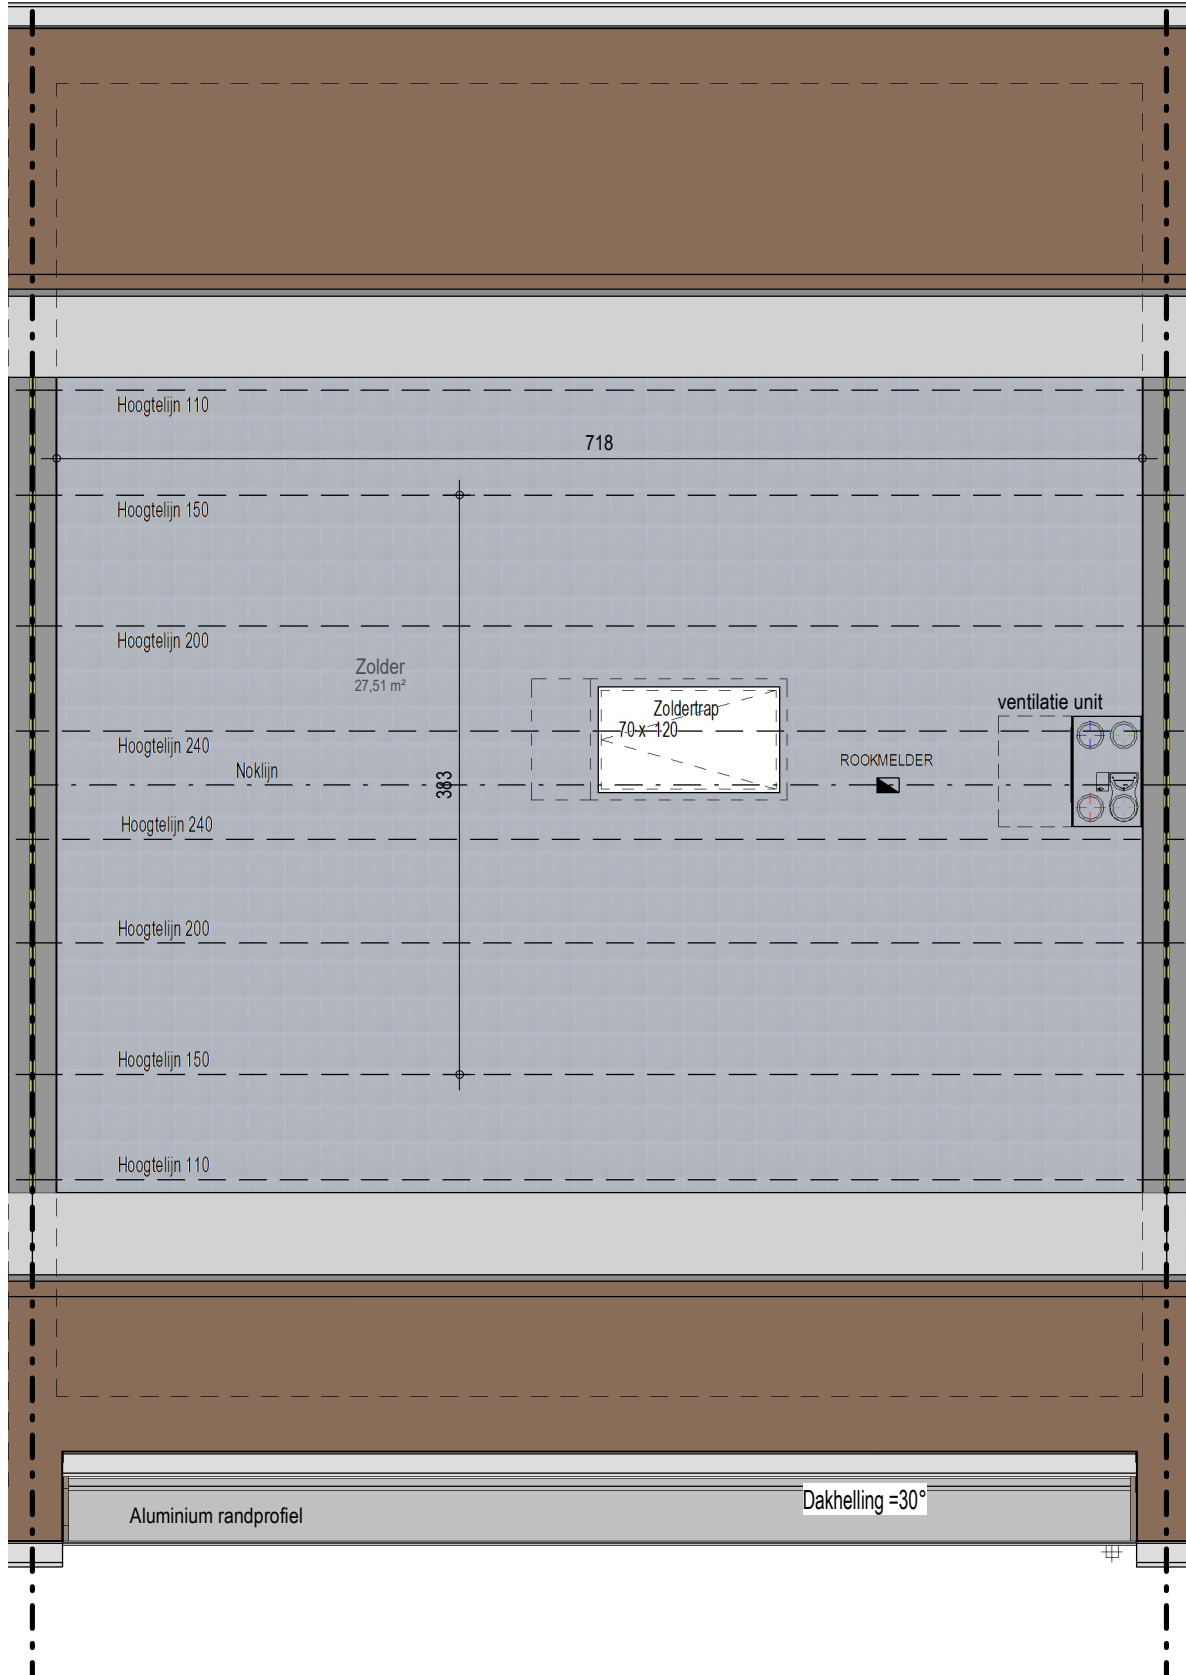

gelijkvloers

VK2268 - Olmendreef 26 - 9340 LEDE - LOT005 - 12268005

Dit is geen contractueel document. Alle meubels, toestellen en vloerbekleding zijn illustratief. De maatvoering op de plannen geeft bij benadering de werkelijke afmetingen aan. Afwijkingen op de maatvoering in de uitvoering is mogelijk.

bostoen

verdieping 1

VK2268 - Olmendreef 26 - 9340 LEDE - LOT005 - 12268005

Dit is geen contractueel document. Alle meubels, toestellen en vloerbekleding zijn illustratief.
De maatvoering op de plannen geeft bij benadering de werkelijke afmetingen aan. Afwijkingen op de maatvoering in de uitvoering is mogelijk.

bostoen

Dakhelling =30°

zolder

VK2268 - Olmendreef 26 - 9340 LEDE - LOT005 - 12268005

Dit is geen contractueel document. Alle meubels, toestellen en vloerbekleding zijn illustratief.
De maatvoering op de plannen geeft bij benadering de werkelijke afmetingen aan. Afwijkingen op de maatvoering in de uitvoering is mogelijk.