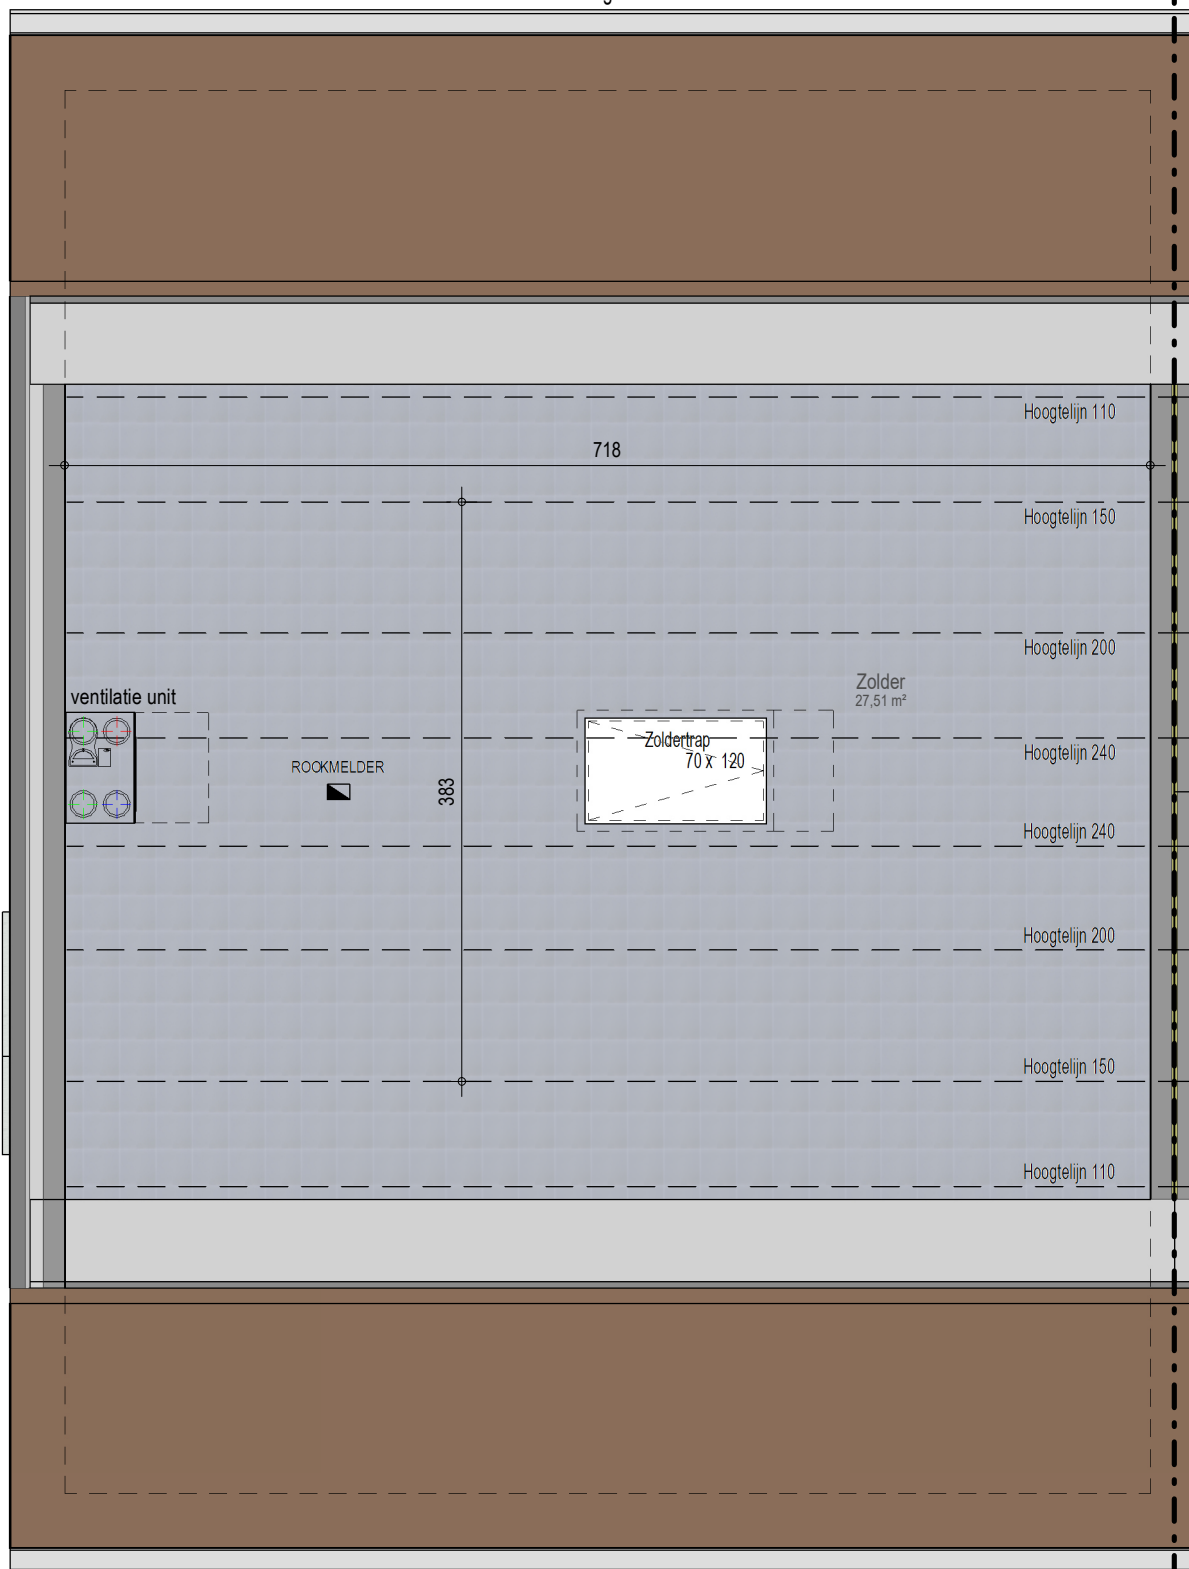

gelijkvloers

VK2268 - Olmendreef 24 - 9340 LEDE - LOT004 - 12268004

Dit is geen contractueel document. Alle meubels, toestellen en vloerbekleding zijn illustratief. De maatvoering op de plannen geeft bij benadering de werkelijke afmetingen aan. Afwijkingen op de maatvoering in de uitvoering is mogelijk.

bostoen

verdieping 1

VK2268 - Olmendreef 24 - 9340 LEDE - LOT004 - 12268004

Dit is geen contractueel document. Alle meubels, toestellen en vloerbekleding zijn illustratief.
De maatvoering op de plannen geeft bij benadering de werkelijke afmetingen aan. Afwijkingen op de maatvoering in de uitvoering is mogelijk.

Dakhelling =30°

Dakhelling =30°

zolder

VK2268 - Olmendreef 24 - 9340 LEDE - LOT004 - 12268004

Dit is geen contractueel document. Alle meubels, toestellen en vloerbekleding zijn illustratief.
De maatvoering op de plannen geeft bij benadering de werkelijke afmetingen aan. Afwijkingen op de maatvoering in de uitvoering is mogelijk.