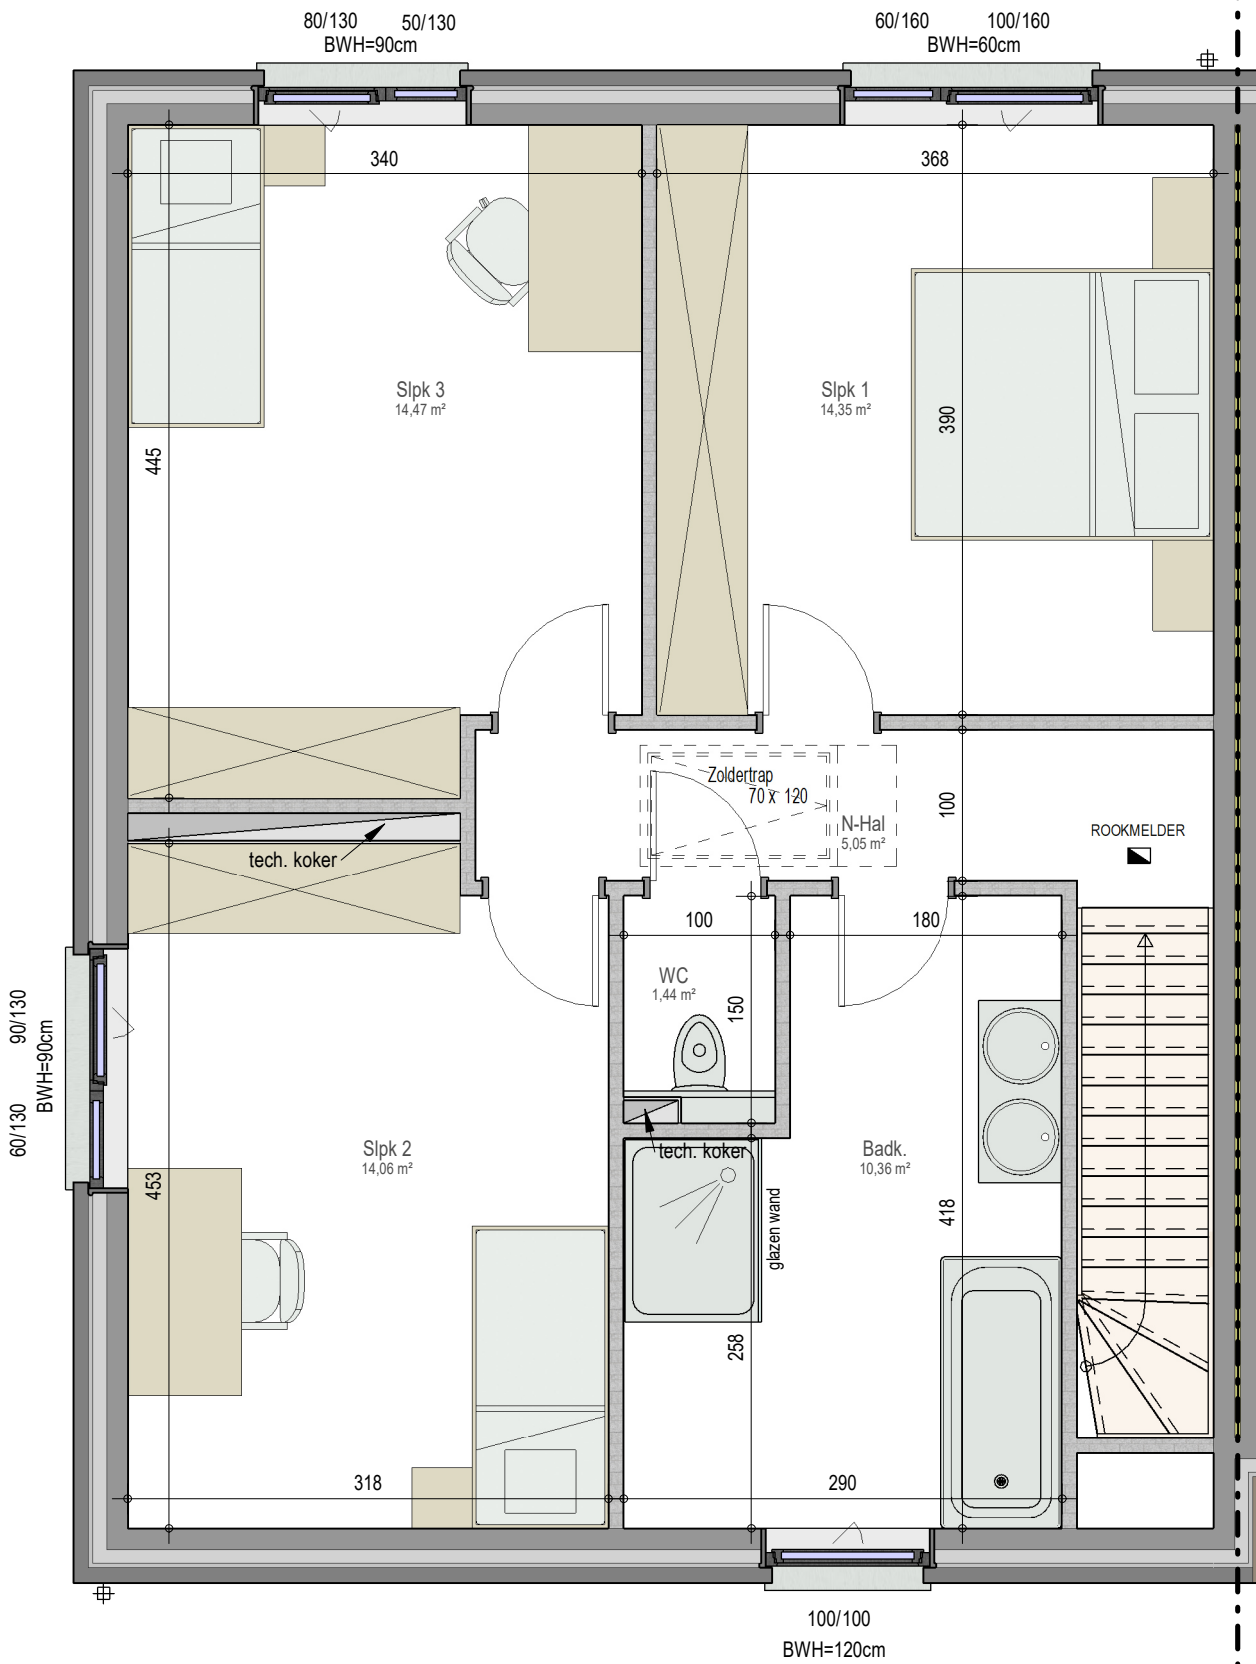

gelijkvloers

VK2268 - Olmendreef 24 - 9340 LEDE - LOT004 - 12268004

Dit is geen contractueel document. Alle meubels, toestellen en vloerbekleding zijn illustratief. De maatvoering op de plannen geeft bij benadering de werkelijke afmetingen aan. Afwijkingen op de maatvoering in de uitvoering is mogelijk.

bostoen

verdieping 1

VK2268 - Olmendreef 24 - 9340 LEDE - LOT004 - 12268004

Dit is geen contractueel document. Alle meubels, toestellen en vloerbekleding zijn illustratief.
De maatvoering op de plannen geeft bij benadering de werkelijke afmetingen aan. Afwijkingen op de maatvoering in de uitvoering is mogelijk.

Dakhelling =30°

Dakhelling =30°

zolder

VK2268 - Olmendreef 24 - 9340 LEDE - LOT004 - 12268004

Dit is geen contractueel document. Alle meubels, toestellen en vloerbekleding zijn illustratief.
De maatvoering op de plannen geeft bij benadering de werkelijke afmetingen aan. Afwijkingen op de maatvoering in de uitvoering is mogelijk.