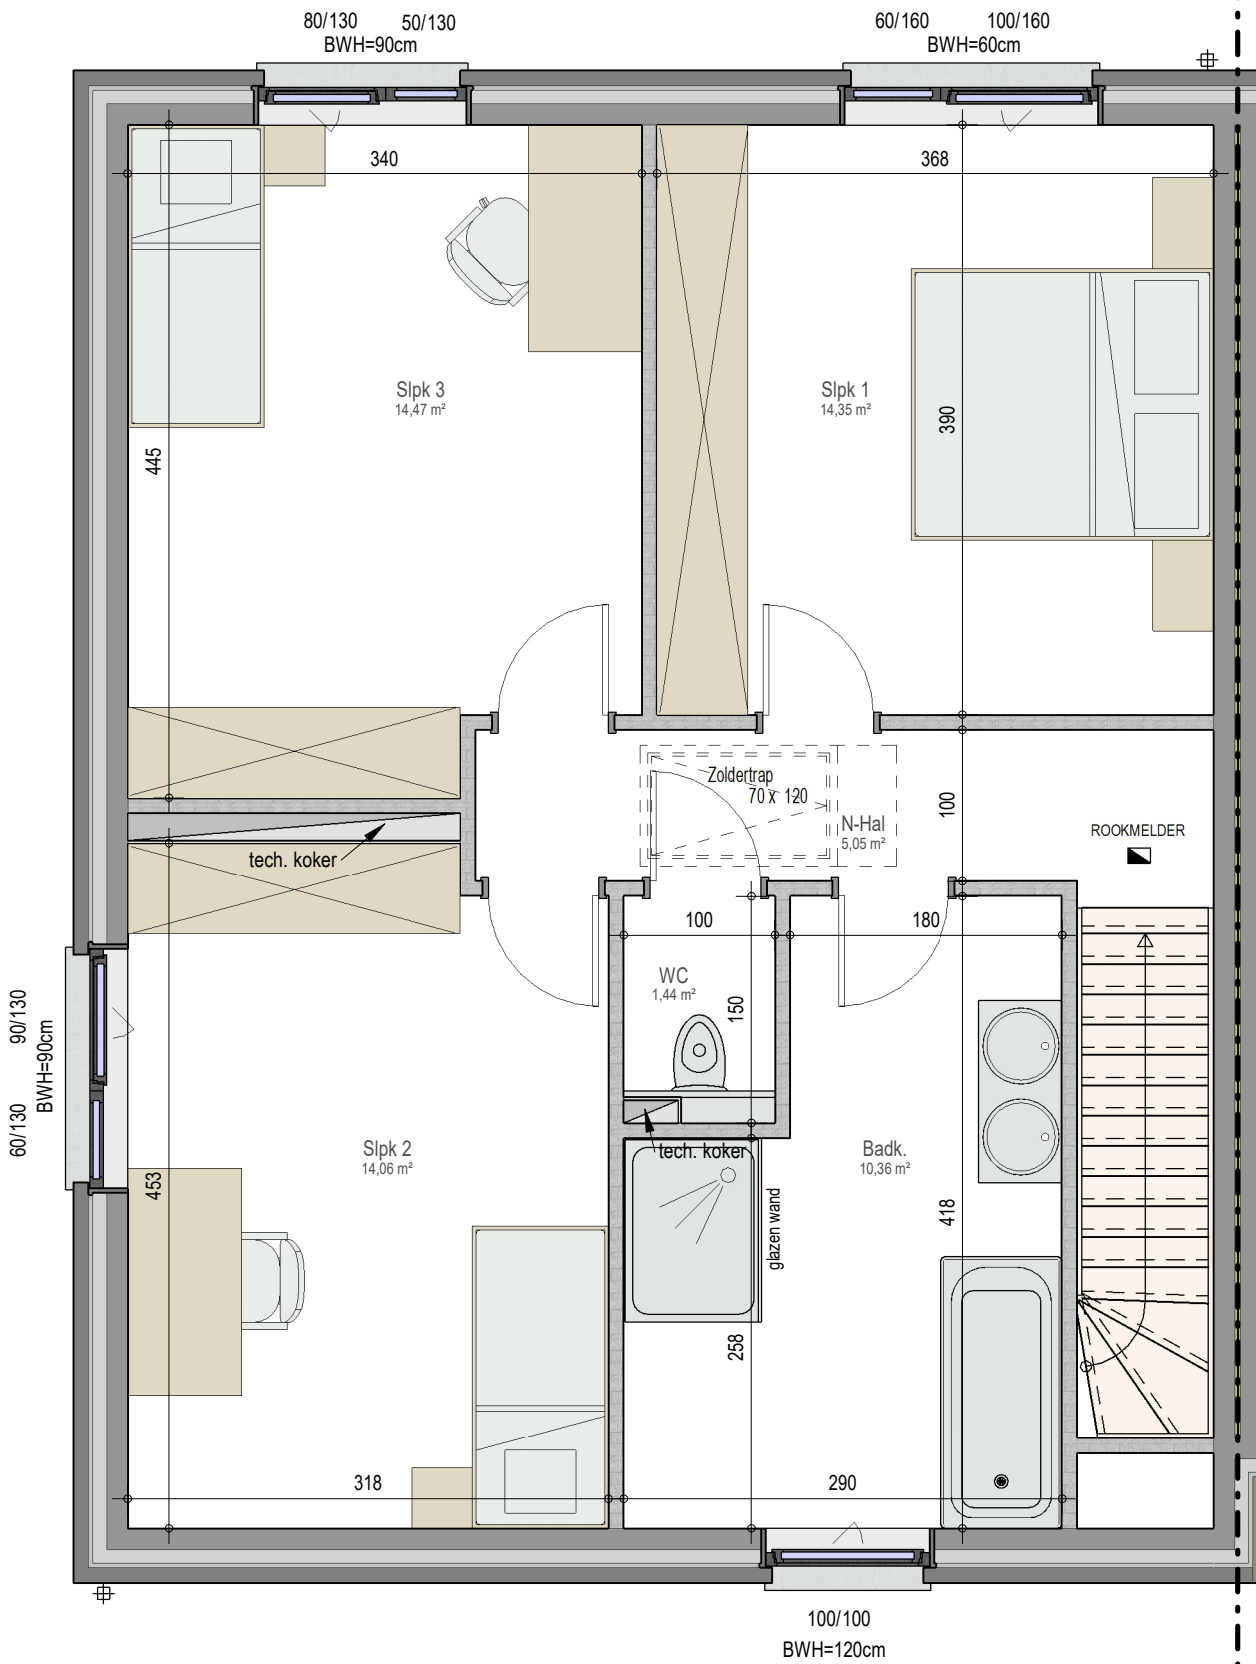

gelijkvloers

VK2268 - Olmendreef 24 - 9340 LEDE - LOT004 - 12268004

Dit is geen contractueel document. Alle meubels, toestellen en vloerbekleding zijn illustratief. De maatvoering op de plannen geeft bij benadering de werkelijke afmetingen aan. Afwijkingen op de maatvoering in de uitvoering is mogelijk.

bostoen

verdieping 1

VK2268 - Olmendreef 24 - 9340 LEDE - LOT004 - 12268004

Dit is geen contractueel document. Alle meubels, toestellen en vloerbekleding zijn illustratief.
De maatvoering op de plannen geeft bij benadering de werkelijke afmetingen aan. Afwijkingen op de maatvoering in de uitvoering is mogelijk.

bostoen

Dakhelling =30°

Dakhelling =30°

zolder

VK2268 - Olmendreef 24 - 9340 LEDE - LOT004 - 12268004

Dit is geen contractueel document. Alle meubels, toestellen en vloerbekleding zijn illustratief.
De maatvoering op de plannen geeft bij benadering de werkelijke afmetingen aan. Afwijkingen op de maatvoering in de uitvoering is mogelijk.