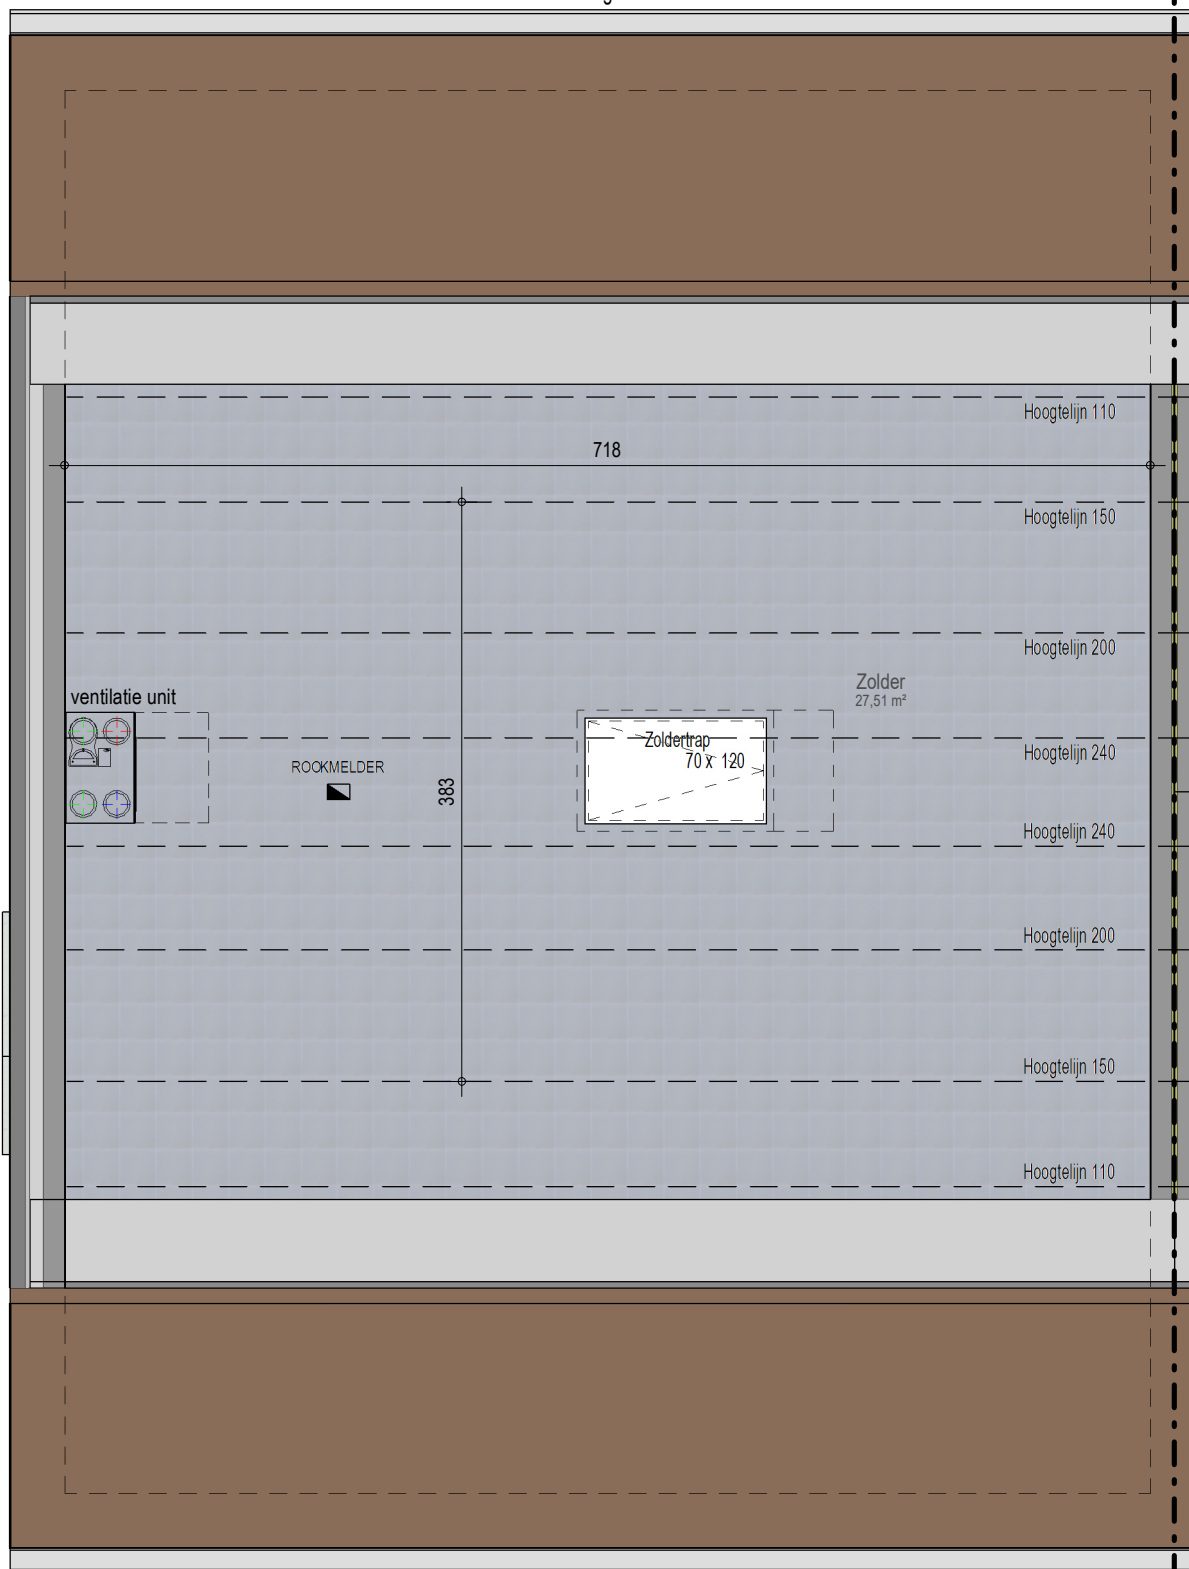

gelijkvloers

VK2268 - Olmendreef 24 - 9340 LEDE - LOT004 - 12268004

Dit is geen contractueel document. Alle meubels, toestellen en vloerbekleding zijn illustratief. De maatvoering op de plannen geeft bij benadering de werkelijke afmetingen aan. Afwijkingen op de maatvoering in de uitvoering is mogelijk.

bostoen

verdieping 1

VK2268 - Olmendreef 24 - 9340 LEDE - LOT004 - 12268004

Dit is geen contractueel document. Alle meubels, toestellen en vloerbekleding zijn illustratief.
De maatvoering op de plannen geeft bij benadering de werkelijke afmetingen aan. Afwijkingen op de maatvoering in de uitvoering is mogelijk.

bostoen

Dakhelling =30°

Dakhelling =30°

zolder

VK2268 - Olmendreef 24 - 9340 LEDE - LOT004 - 12268004

Dit is geen contractueel document. Alle meubels, toestellen en vloerbekleding zijn illustratief.
De maatvoering op de plannen geeft bij benadering de werkelijke afmetingen aan. Afwijkingen op de maatvoering in de uitvoering is mogelijk.