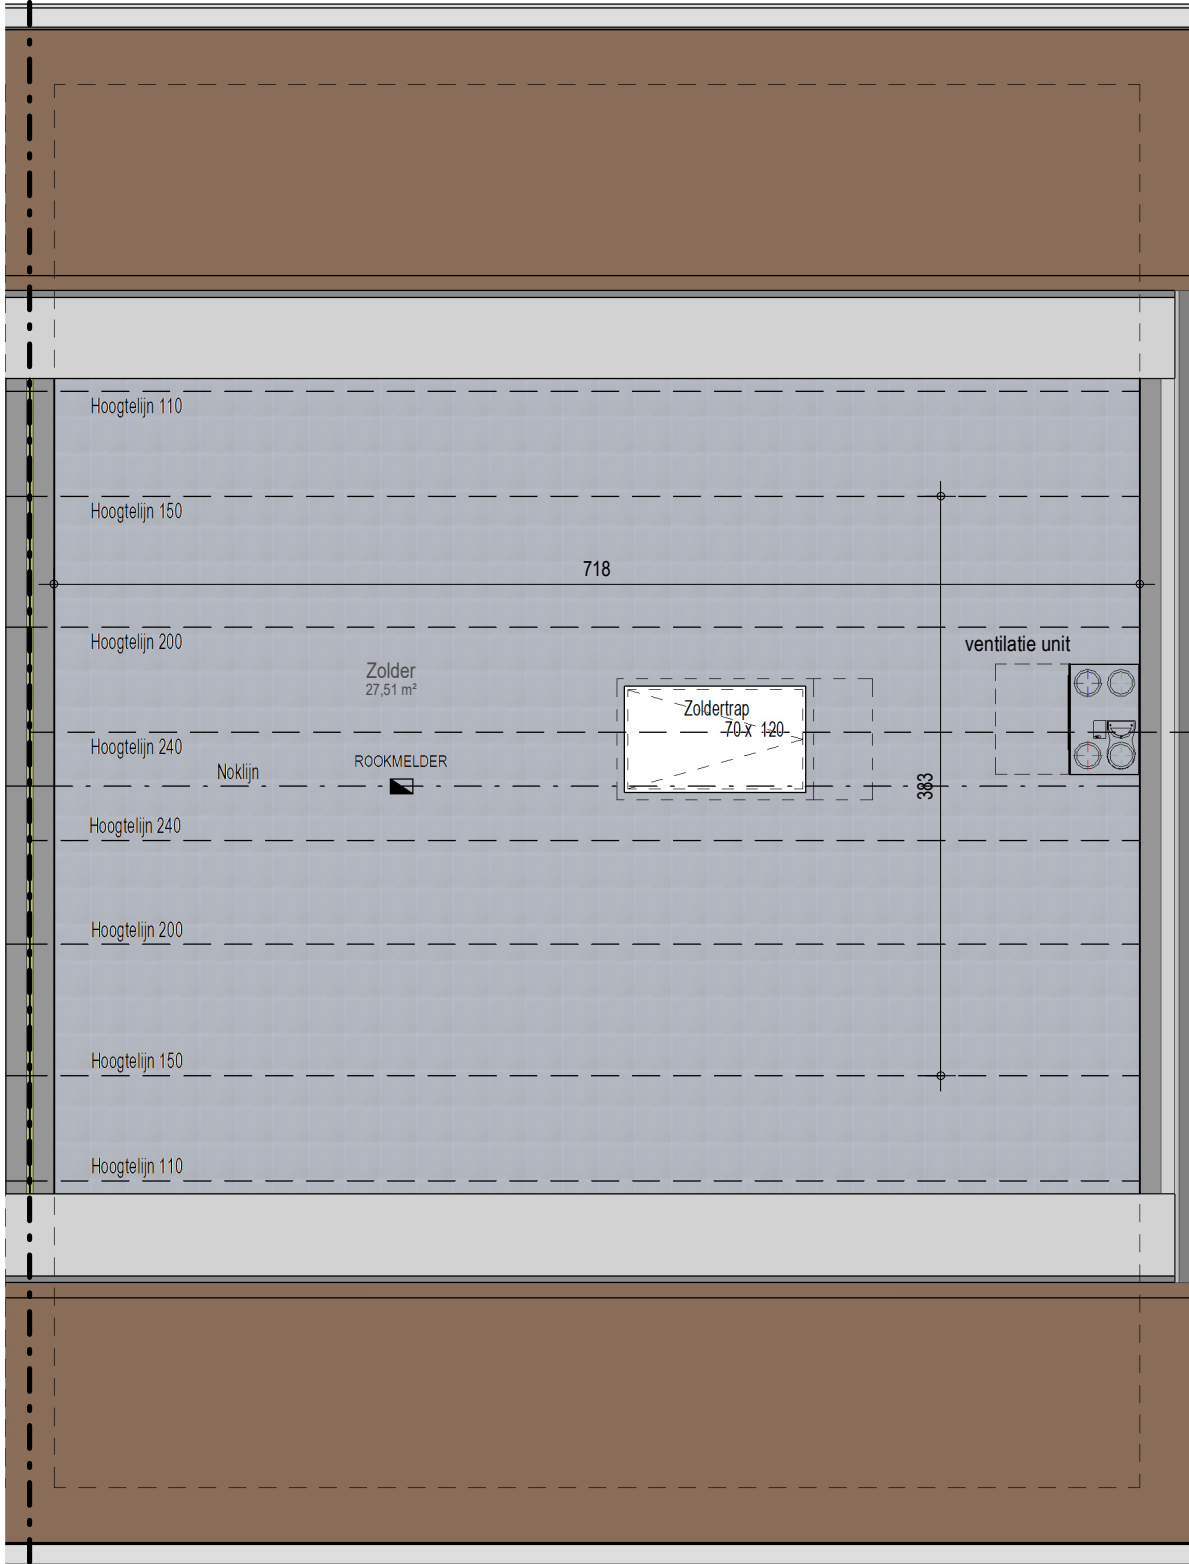

gelijkvloers

VK2268 - Olmendreef 22 - 9340 LEDE - LOT003 - 12268003

Dit is geen contractueel document. Alle meubels, toestellen en vloerbekleding zijn illustratief.  
De maatvoering op de plannen geeft bij benadering de werkelijke afmetingen aan. Afwijkingen op de maatvoering in de uitvoering is mogelijk.

**bostoen**

verdieping 1

VK2268 - Olmendreef 22 - 9340 LEDE - LOT003 - 12268003

Dit is geen contractueel document. Alle meubels, toestellen en vloerbekleding zijn illustratief. De maatvoering op de plannen geeft bij benadering de werkelijke afmetingen aan. Afwijkingen op de maatvoering in de uitvoering is mogelijk.

**bostoen**

Dakhelling =30°

Dakhelling =30°

zolder

VK2268 - Olmendreef 22 - 9340 LEDE - LOT003 - 12268003

Dit is geen contractueel document. Alle meubels, toestellen en vloerbekleding zijn illustratief.  
De maatvoering op de plannen geeft bij benadering de werkelijke afmetingen aan. Afwijkingen op de maatvoering in de uitvoering is mogelijk.