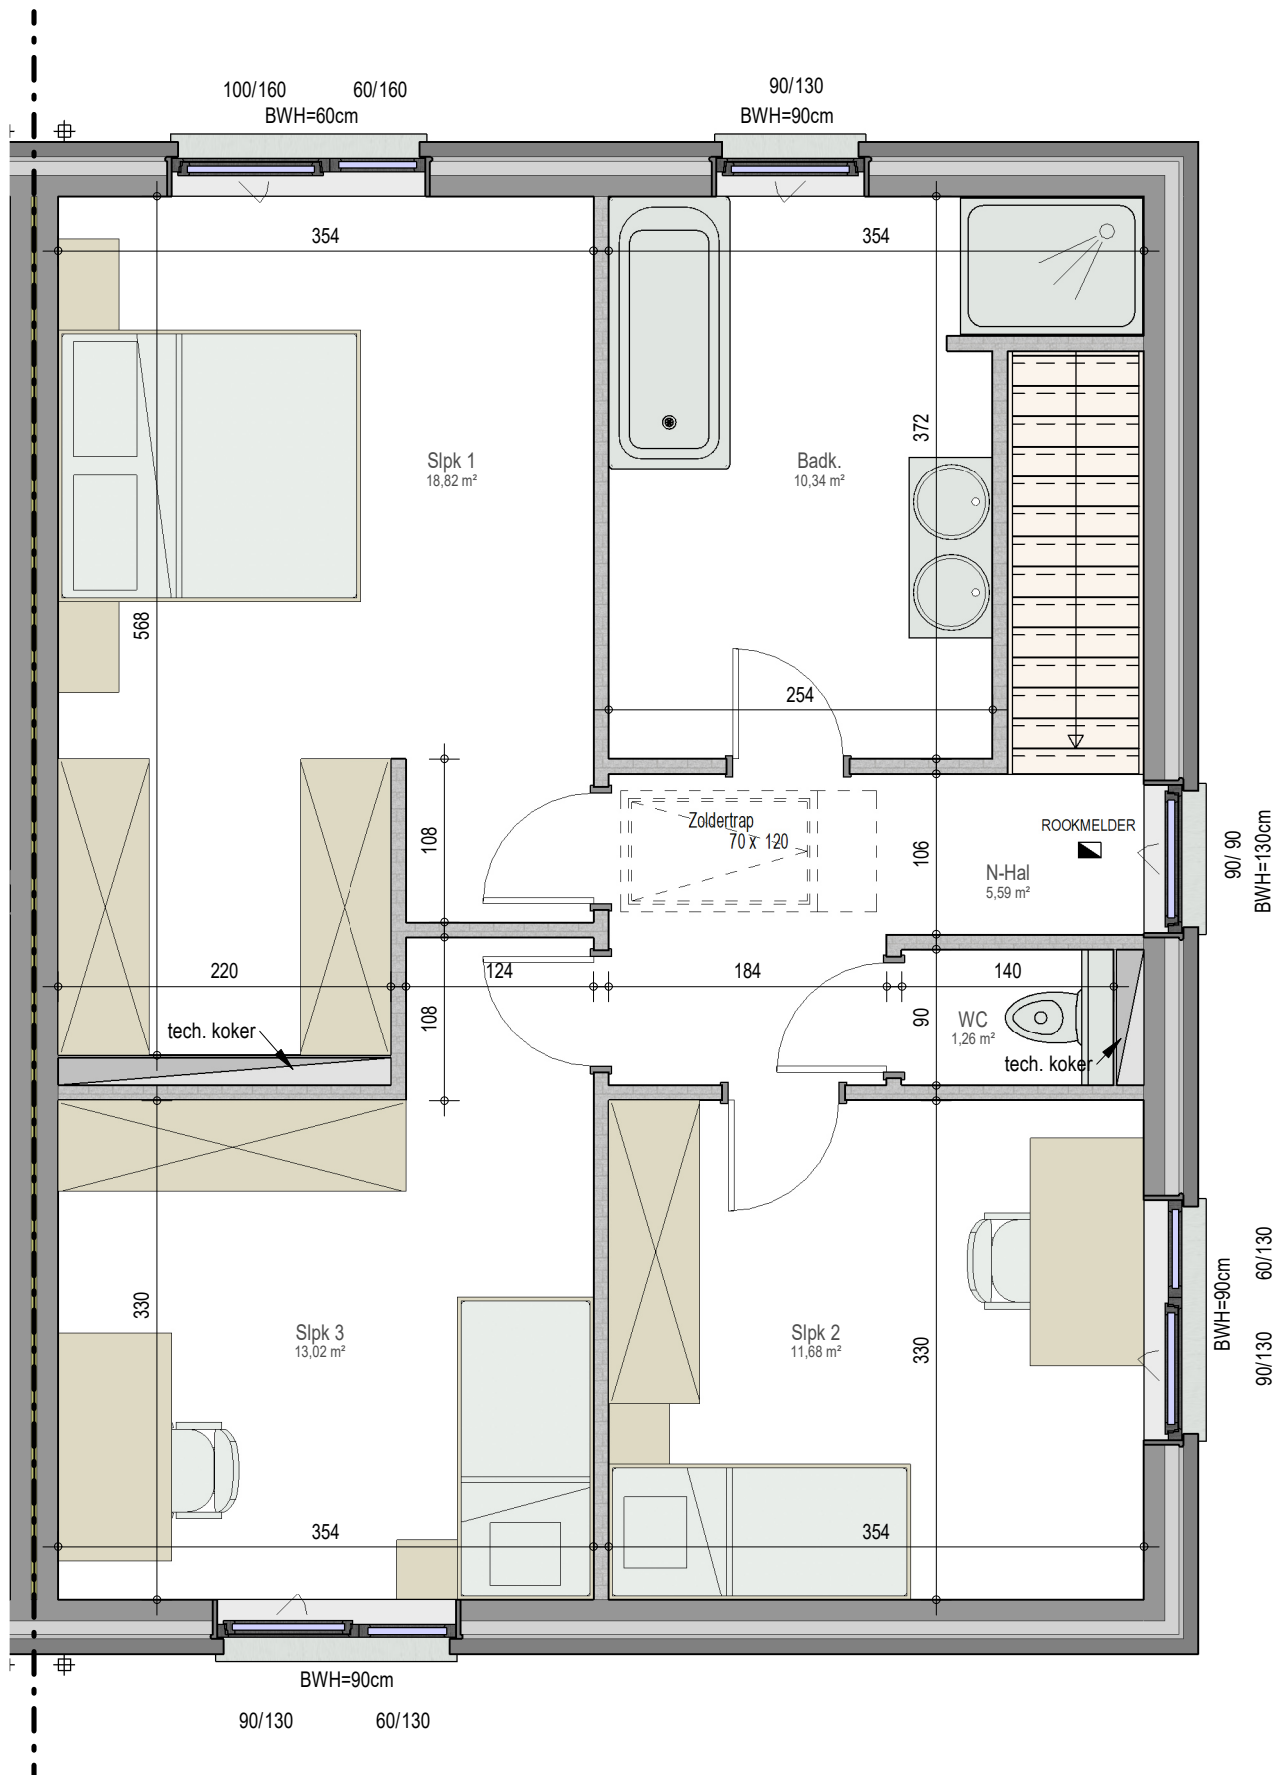

gelijkvloers

VK2268 - Olmendreef 22 - 9340 LEDE - LOT003 - 12268003

Dit is geen contractueel document. Alle meubels, toestellen en vloerbekleding zijn illustratief.  
De maatvoering op de plannen geeft bij benadering de werkelijke afmetingen aan. Afwijkingen op de maatvoering in de uitvoering is mogelijk.

**bostoen**

verdieping 1

VK2268 - Olmendreef 22 - 9340 LEDE - LOT003 - 12268003

Dit is geen contractueel document. Alle meubels, toestellen en vloerbekleding zijn illustratief. De maatvoering op de plannen geeft bij benadering de werkelijke afmetingen aan. Afwijkingen op de maatvoering in de uitvoering is mogelijk.

**bostoen**

Dakhelling =30°

Dakhelling =30°

zolder

VK2268 - Olmendreef 22 - 9340 LEDE - LOT003 - 12268003

Dit is geen contractueel document. Alle meubels, toestellen en vloerbekleding zijn illustratief.  
De maatvoering op de plannen geeft bij benadering de werkelijke afmetingen aan. Afwijkingen op de maatvoering in de uitvoering is mogelijk.