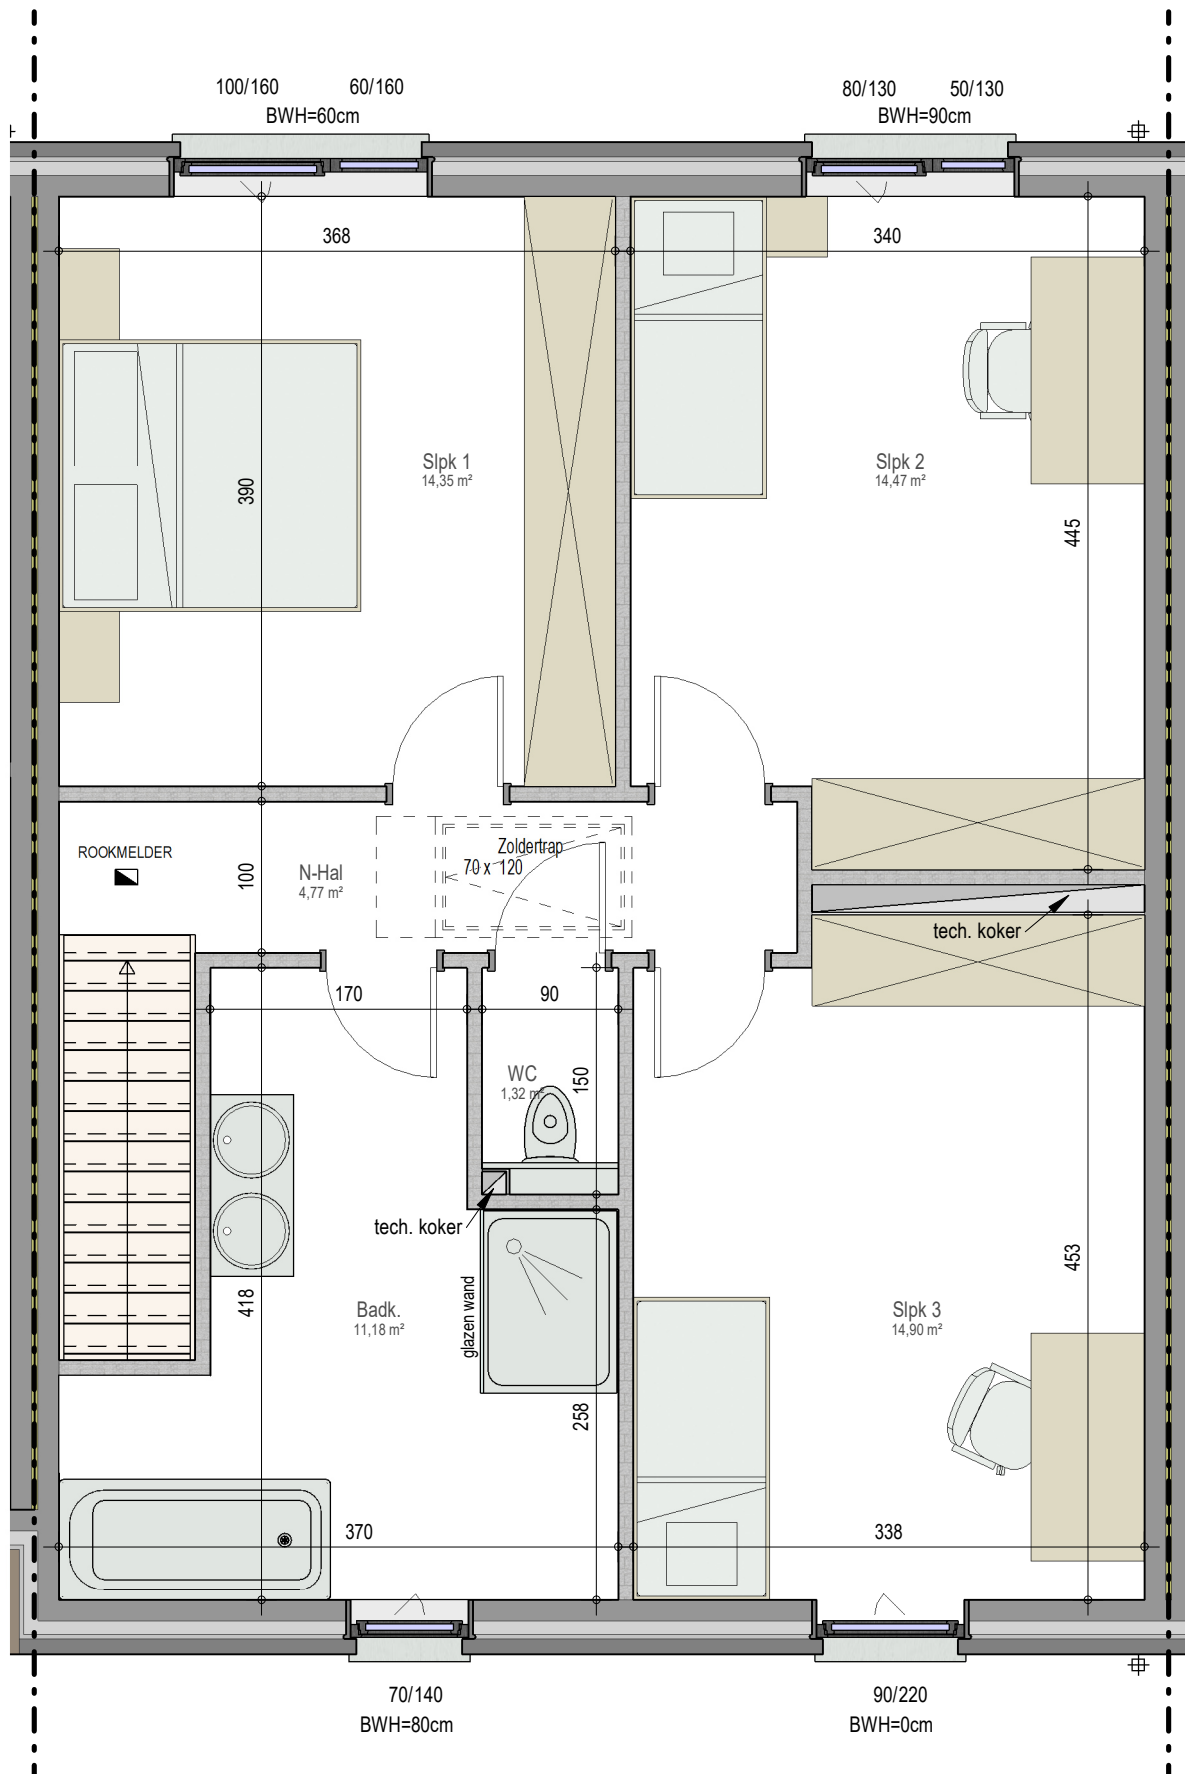

gelijkvloers

VK2268 - Olmendreef 20 - 9340 LEDE - LOT002 - 12268002

Dit is geen contractueel document. Alle meubels, toestellen en vloerbekleding zijn illustratief.
De maatvoering op de plannen geeft bij benadering de werkelijke afmetingen aan. Afwijkingen op de maatvoering in de uitvoering is mogelijk.

bostoen

verdieping 1

VK2268 - Olmendreef 20 - 9340 LEDE - LOT002 - 12268002

Dit is geen contractueel document. Alle meubels, toestellen en vloerbekleding zijn illustratief.
De maatvoering op de plannen geeft bij benadering de werkelijke afmetingen aan. Afwijkingen op de maatvoering in de uitvoering is mogelijk.

bostoen

Dakhelling =30°

zolder

VK2268 - Olmendreef 20 - 9340 LEDE - LOT002 - 12268002

Dit is geen contractueel document. Alle meubels, toestellen en vloerbekleding zijn illustratief.
De maatvoering op de plannen geeft bij benadering de werkelijke afmetingen aan. Afwijkingen op de maatvoering in de uitvoering is mogelijk.