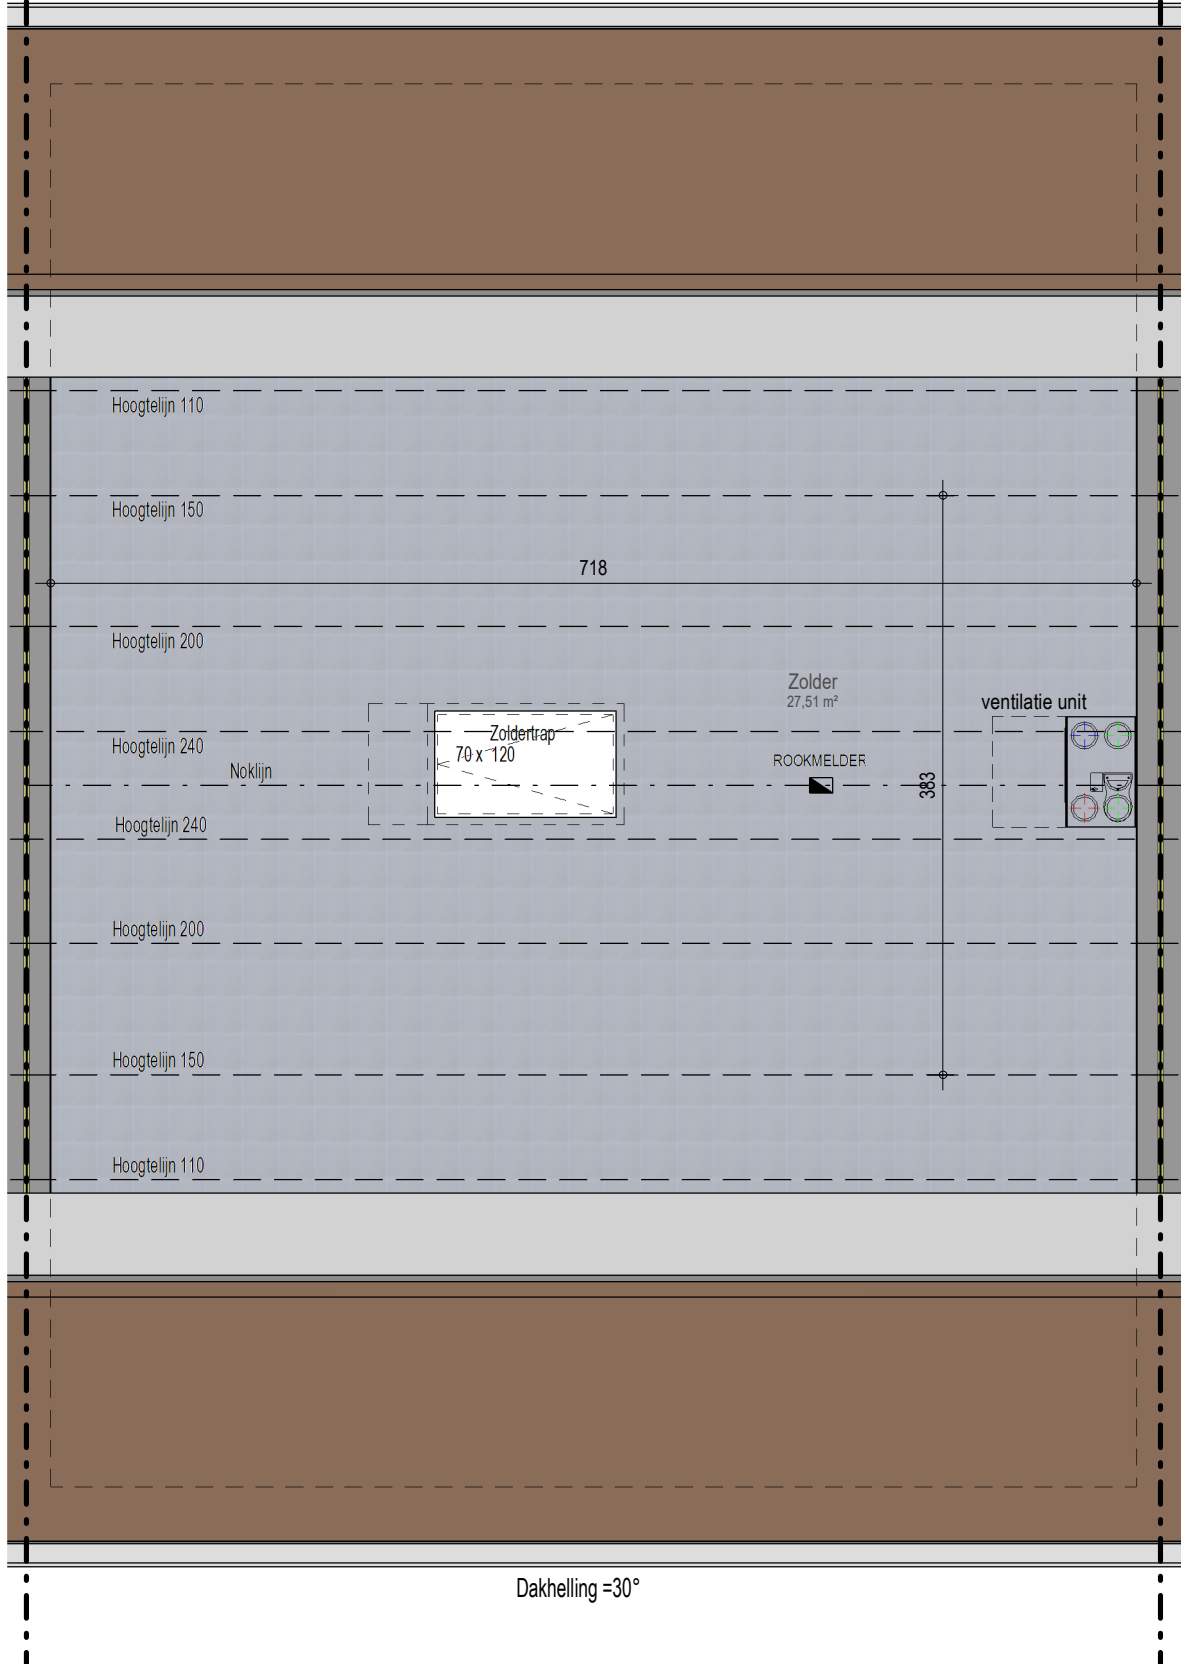

gelijkvloers

VK2268 - Olmendreef 20 - 9340 LEDE - LOT002 - 12268002

Dit is geen contractueel document. Alle meubels, toestellen en vloerbekleding zijn illustratief.
De maatvoering op de plannen geeft bij benadering de werkelijke afmetingen aan. Afwijkingen op de maatvoering in de uitvoering is mogelijk.

bostoen

verdieping 1

VK2268 - Olmendreef 20 - 9340 LEDE - LOT002 - 12268002

Dit is geen contractueel document. Alle meubels, toestellen en vloerbekleding zijn illustratief.
De maatvoering op de plannen geeft bij benadering de werkelijke afmetingen aan. Afwijkingen op de maatvoering in de uitvoering is mogelijk.

bostoen

Dakhelling =30°

zolder

VK2268 - Olmendreef 20 - 9340 LEDE - LOT002 - 12268002

Dit is geen contractueel document. Alle meubels, toestellen en vloerbekleding zijn illustratief.
De maatvoering op de plannen geeft bij benadering de werkelijke afmetingen aan. Afwijkingen op de maatvoering in de uitvoering is mogelijk.