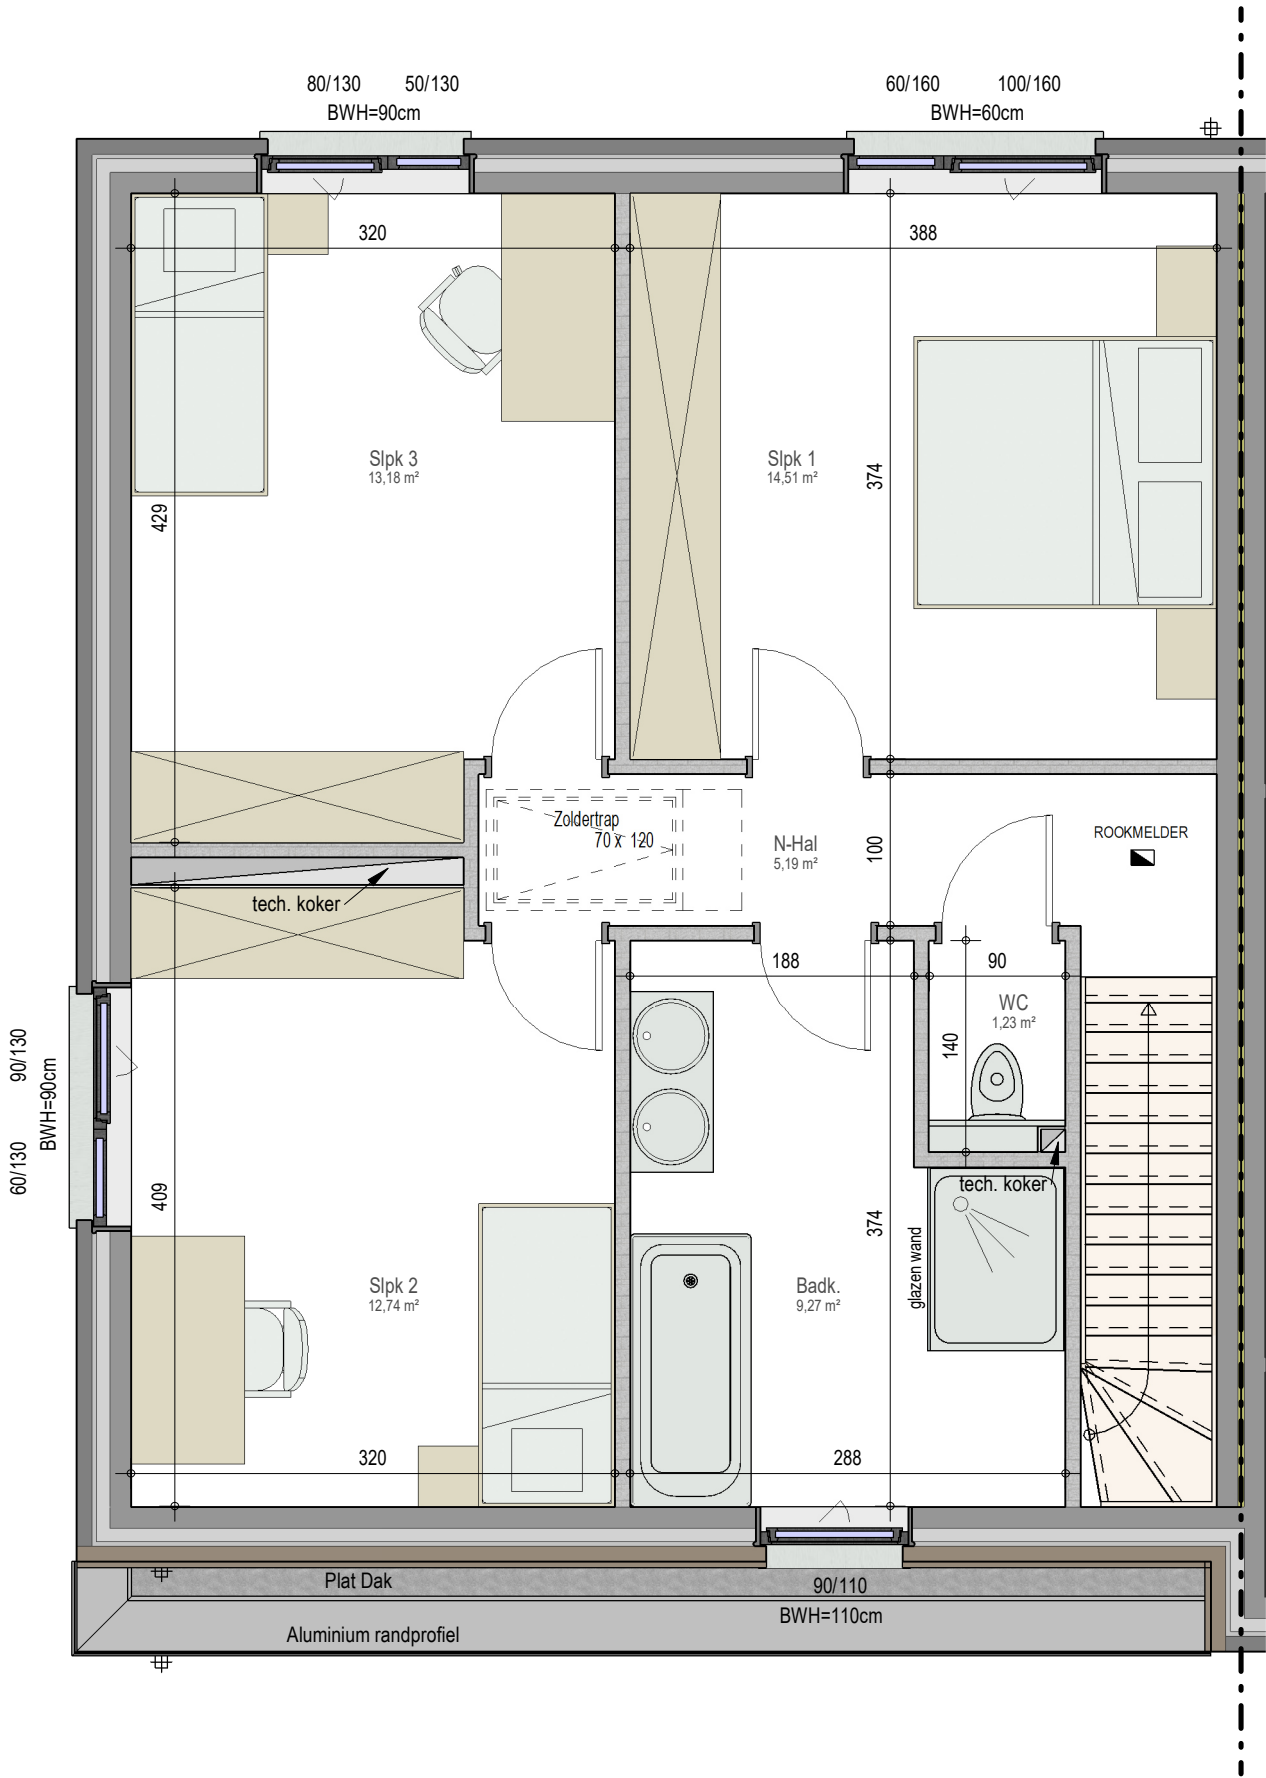

gelijkvloers

VK2268 - Olmendreef 18 - 9340 LEDE - LOT001 - 12268001

Dit is geen contractueel document. Alle meubels, toestellen en vloerbekleding zijn illustratief.
De maatvoering op de plannen geeft bij benadering de werkelijke afmetingen aan. Afwijkingen op de maatvoering in de uitvoering is mogelijk.

bostoen

verdieping 1

VK2268 - Olmendreef 18 - 9340 LEDE - LOT001 - 12268001

Dit is geen contractueel document. Alle meubels, toestellen en vloerbekleding zijn illustratief.
De maatvoering op de plannen geeft bij benadering de werkelijke afmetingen aan. Afwijkingen op de maatvoering in de uitvoering is mogelijk.

zolder

VK2268 - Olmendreef 18 - 9340 LEDE - LOT001 - 12268001

Dit is geen contractueel document. Alle meubels, toestellen en vloerbekleding zijn illustratief.
De maatvoering op de plannen geeft bij benadering de werkelijke afmetingen aan. Afwijkingen op de maatvoering in de uitvoering is mogelijk.