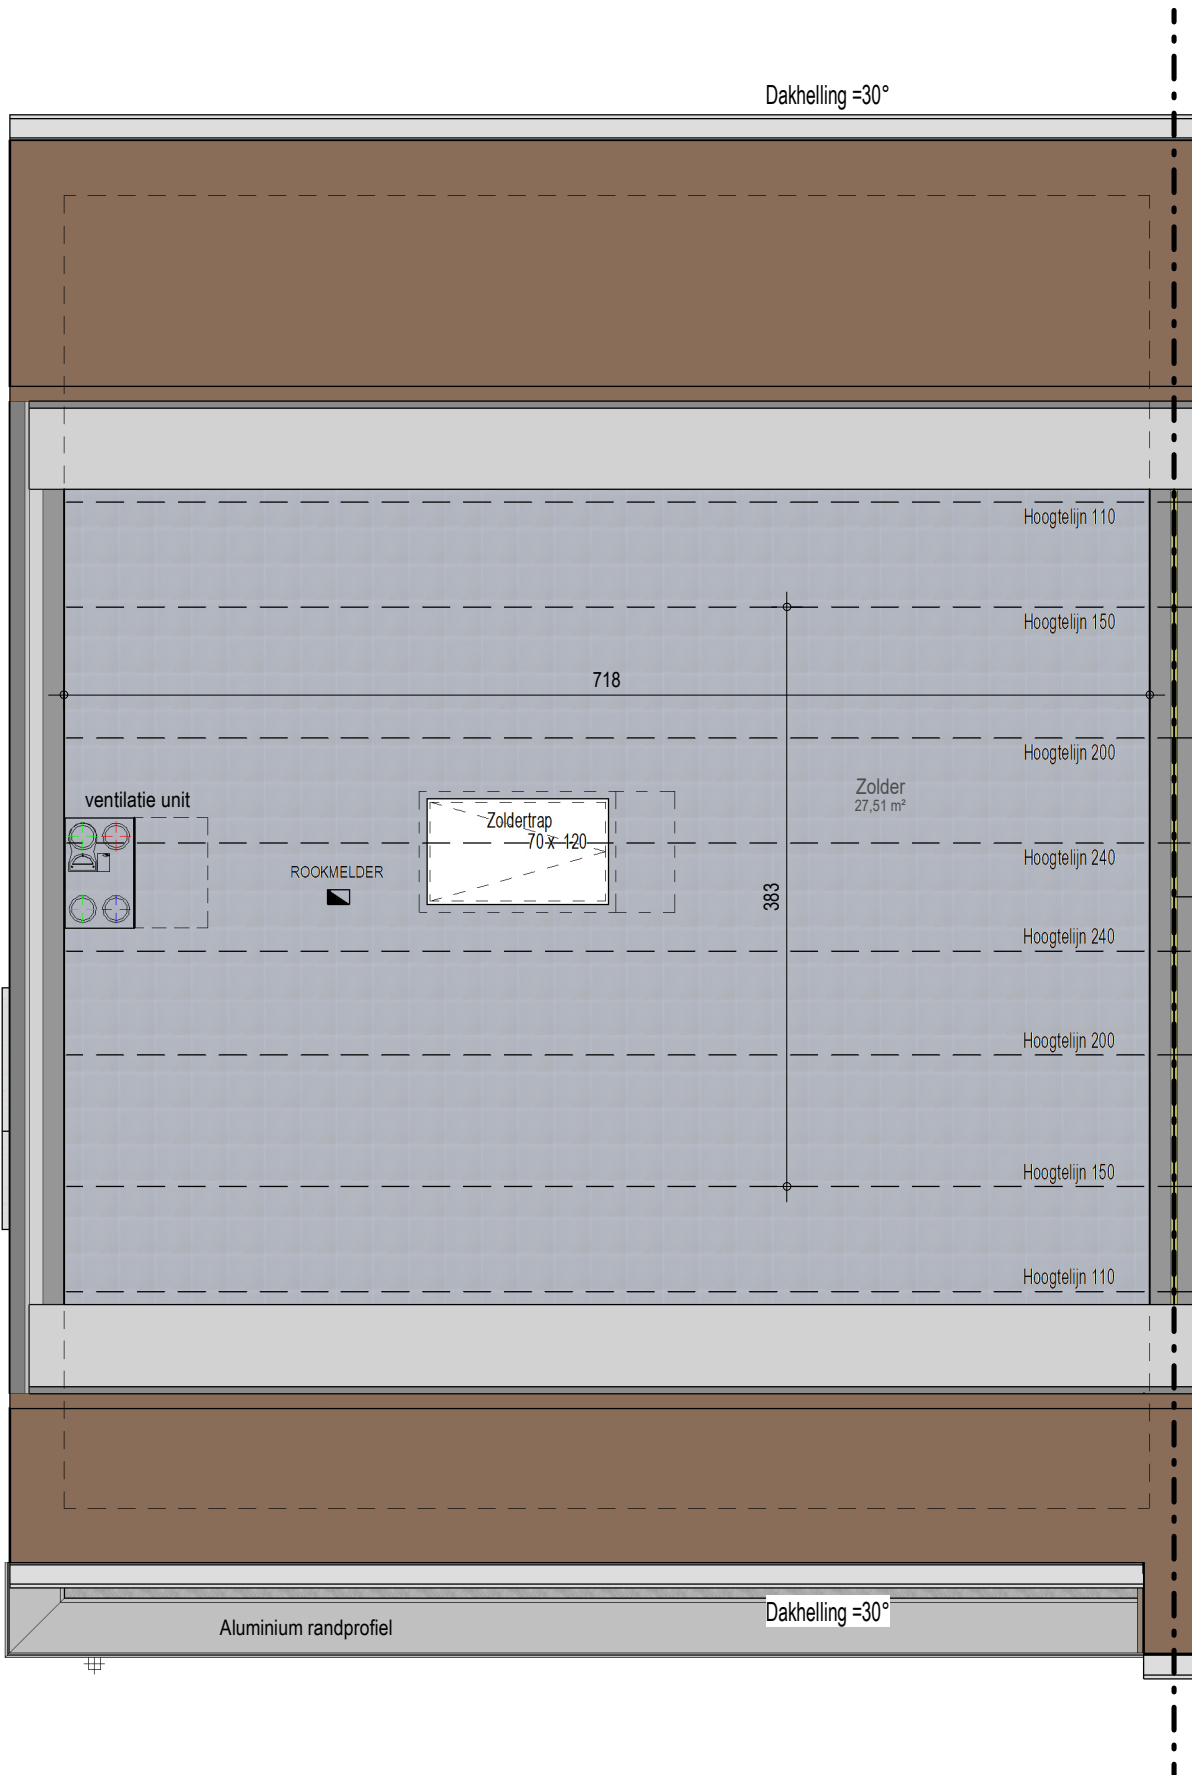

gelijkvloers

VK2268 - Olmendreef 18 - 9340 LEDE - LOT001 - 12268001

Dit is geen contractueel document. Alle meubels, toestellen en vloerbekleding zijn illustratief.
De maatvoering op de plannen geeft bij benadering de werkelijke afmetingen aan. Afwijkingen op de maatvoering in de uitvoering is mogelijk.

bostoen

verdieping 1

VK2268 - Olmendreef 18 - 9340 LEDE - LOT001 - 12268001

Dit is geen contractueel document. Alle meubels, toestellen en vloerbekleding zijn illustratief.
De maatvoering op de plannen geeft bij benadering de werkelijke afmetingen aan. Afwijkingen op de maatvoering in de uitvoering is mogelijk.

zolder

VK2268 - Olmendreef 18 - 9340 LEDE - LOT001 - 12268001

Dit is geen contractueel document. Alle meubels, toestellen en vloerbekleding zijn illustratief.
De maatvoering op de plannen geeft bij benadering de werkelijke afmetingen aan. Afwijkingen op de maatvoering in de uitvoering is mogelijk.