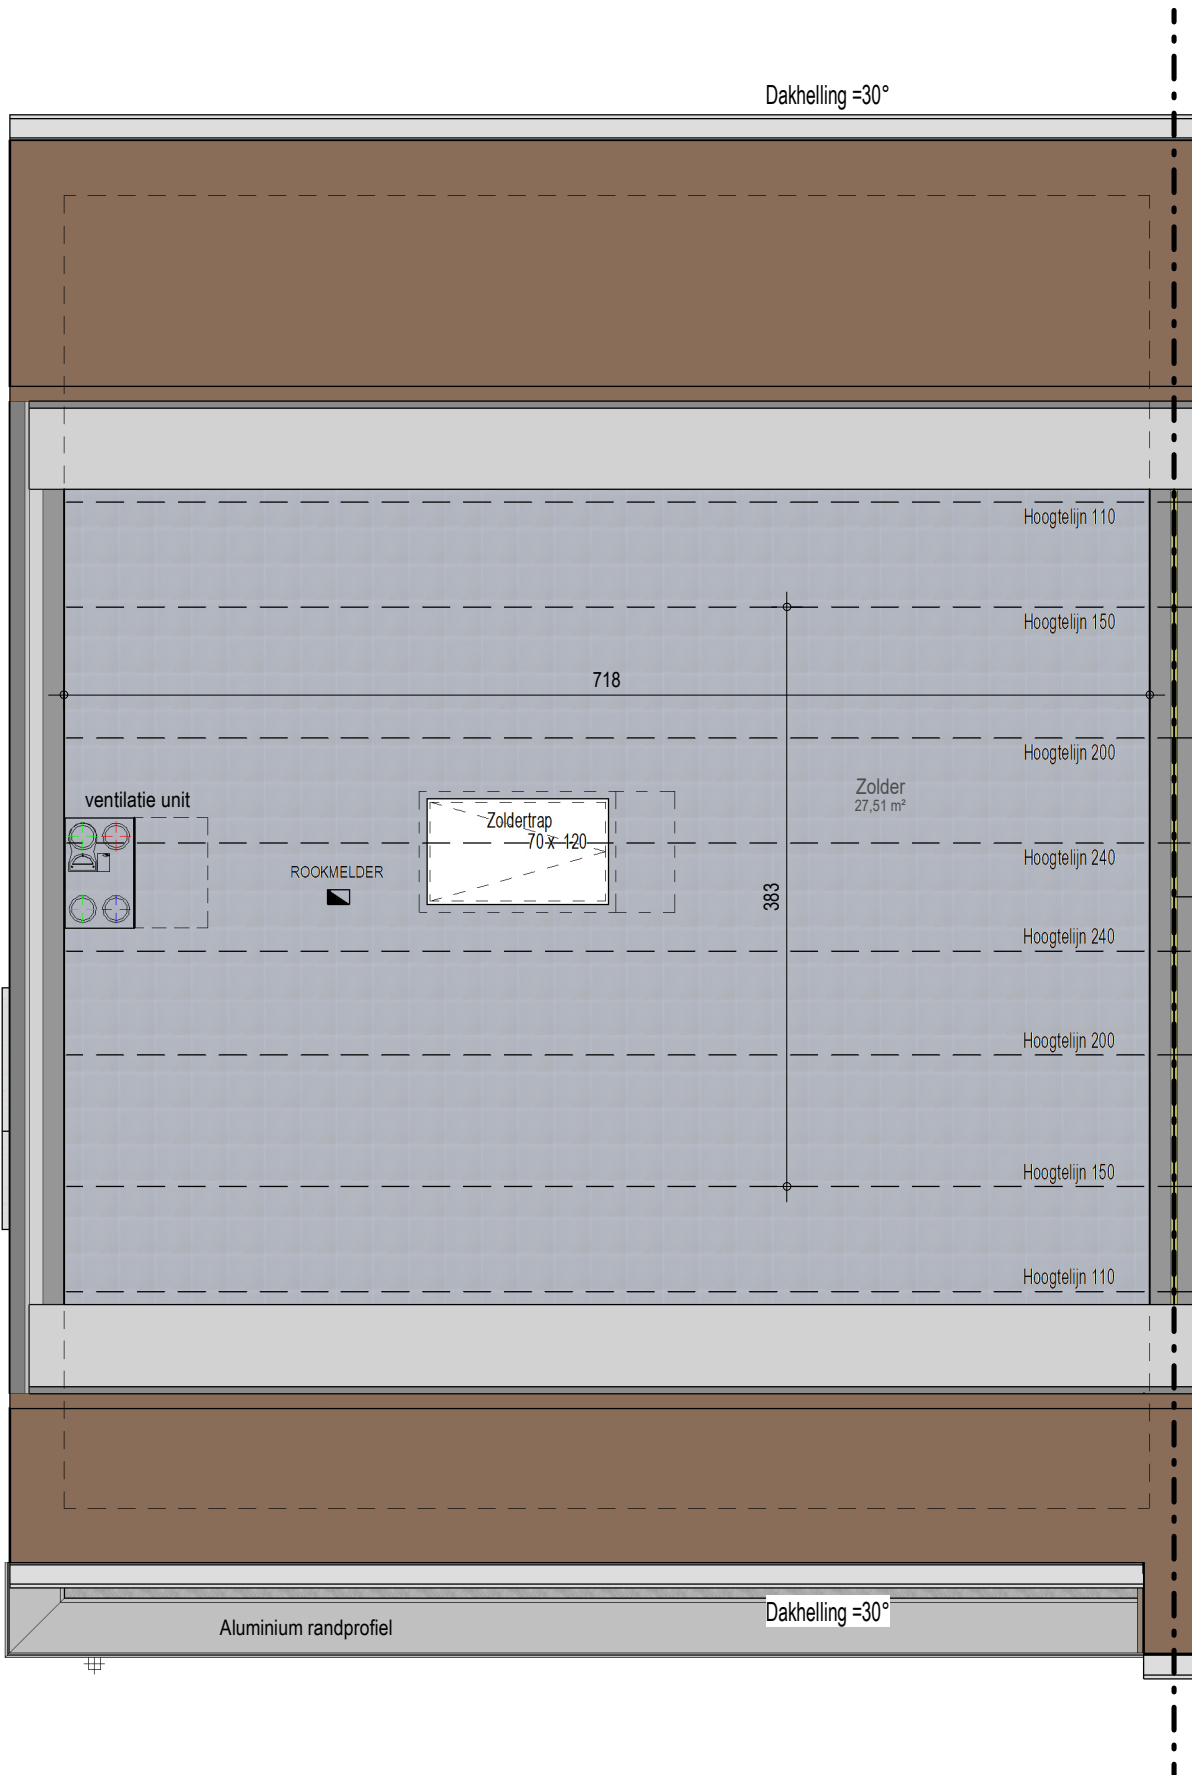

gelijkvloers

VK2268 - Olmendreef 18 - 9340 LEDE - LOT001 - 12268001

Dit is geen contractueel document. Alle meubels, toestellen en vloerbekleding zijn illustratief.  
De maatvoering op de plannen geeft bij benadering de werkelijke afmetingen aan. Afwijkingen op de maatvoering in de uitvoering is mogelijk.

**bostoen**

verdieping 1

VK2268 - Olmendreef 18 - 9340 LEDE - LOT001 - 12268001

Dit is geen contractueel document. Alle meubels, toestellen en vloerbekleding zijn illustratief.  
De maatvoering op de plannen geeft bij benadering de werkelijke afmetingen aan. Afwijkingen op de maatvoering in de uitvoering is mogelijk.

zolder

VK2268 - Olmendreef 18 - 9340 LEDE - LOT001 - 12268001

Dit is geen contractueel document. Alle meubels, toestellen en vloerbekleding zijn illustratief.  
De maatvoering op de plannen geeft bij benadering de werkelijke afmetingen aan. Afwijkingen op de maatvoering in de uitvoering is mogelijk.