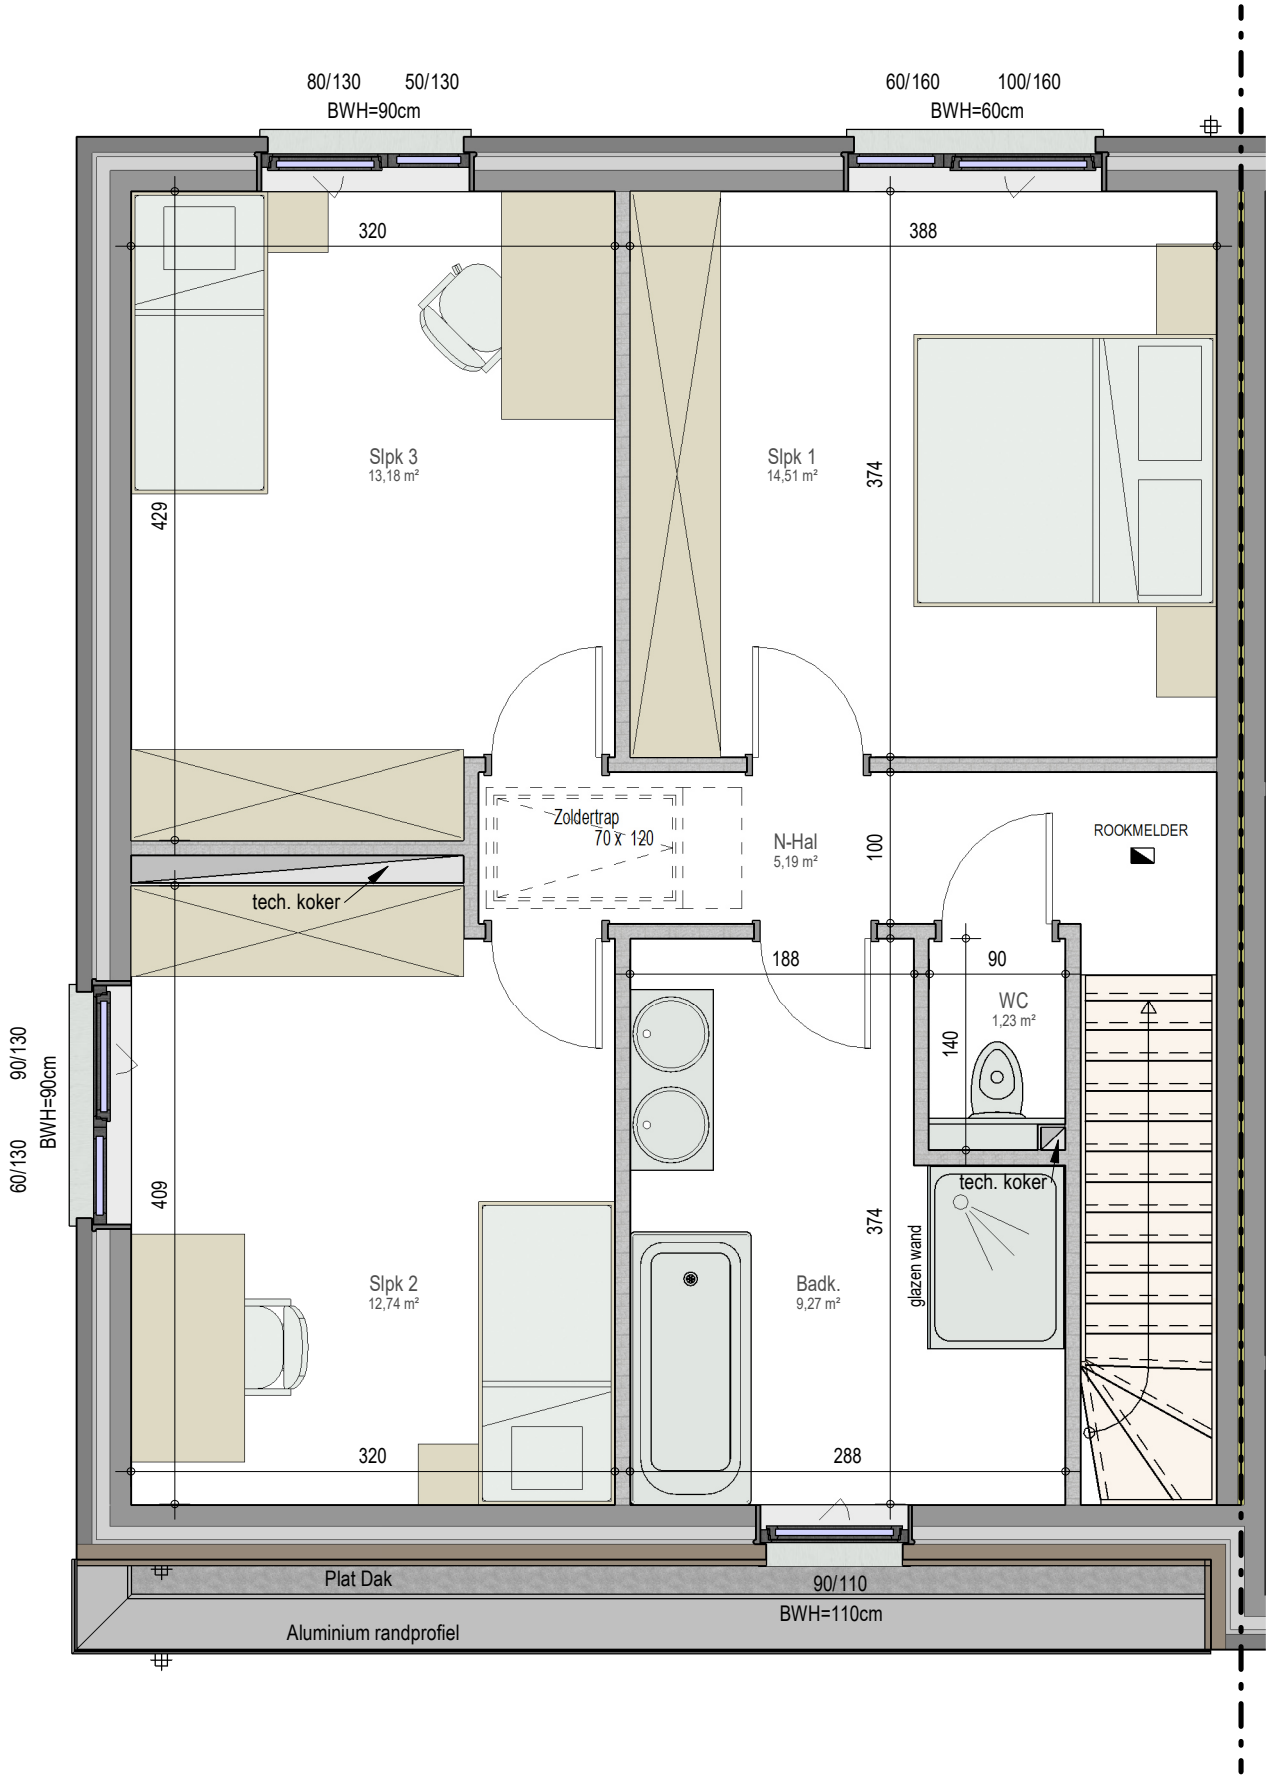

gelijkvloers

VK2268 - Olmendreef 18 - 9340 LEDE - LOT001 - 12268001

Dit is geen contractueel document. Alle meubels, toestellen en vloerbekleding zijn illustratief.  
De maatvoering op de plannen geeft bij benadering de werkelijke afmetingen aan. Afwijkingen op de maatvoering in de uitvoering is mogelijk.

**bostoen**

verdieping 1

VK2268 - Olmendreef 18 - 9340 LEDE - LOT001 - 12268001

Dit is geen contractueel document. Alle meubels, toestellen en vloerbekleding zijn illustratief.  
De maatvoering op de plannen geeft bij benadering de werkelijke afmetingen aan. Afwijkingen op de maatvoering in de uitvoering is mogelijk.

zolder

VK2268 - Olmendreef 18 - 9340 LEDE - LOT001 - 12268001

Dit is geen contractueel document. Alle meubels, toestellen en vloerbekleding zijn illustratief.  
De maatvoering op de plannen geeft bij benadering de werkelijke afmetingen aan. Afwijkingen op de maatvoering in de uitvoering is mogelijk.