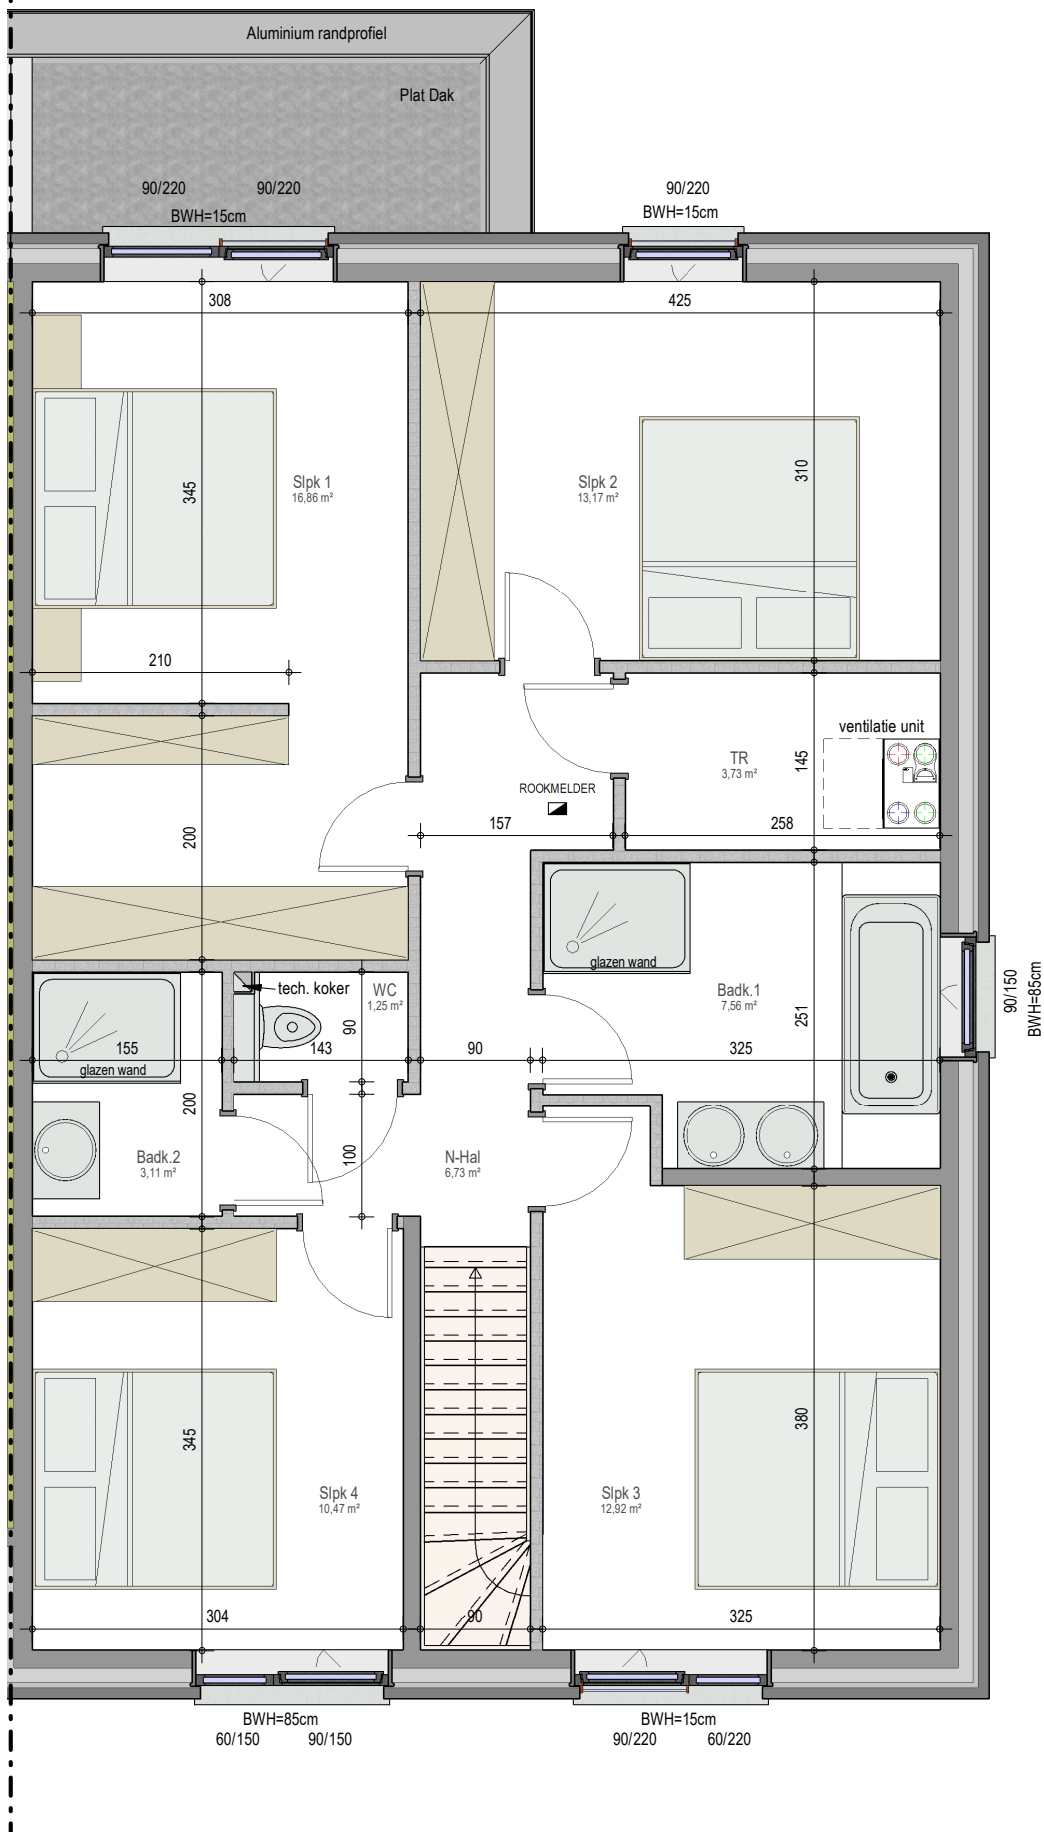

gelijkvloers

VK2264 - Mariakerksesteenweg 102 - 9031 DRONGEN - LOT004 - 12264004

Dit is geen contractueel document. Alle meubels, toestellen en vloerbekleding zijn illustratief.
De maatvoering op de plannen geeft bij benadering de werkelijke afmetingen aan. Afwijkingen op de maatvoering in de uitvoering is mogelijk.

bostoen

verdieping 1

VK2264 - Mariakerksesteenweg 102 - 9031 DRONGEN - LOT004 - 12264004

Dit is geen contractueel document. Alle meubels, toestellen en vloerbekleding zijn illustratief.
De maatvoering op de plannen geeft bij benadering de werkelijke afmetingen aan. Afwijkingen op de maatvoering in de uitvoering is mogelijk.