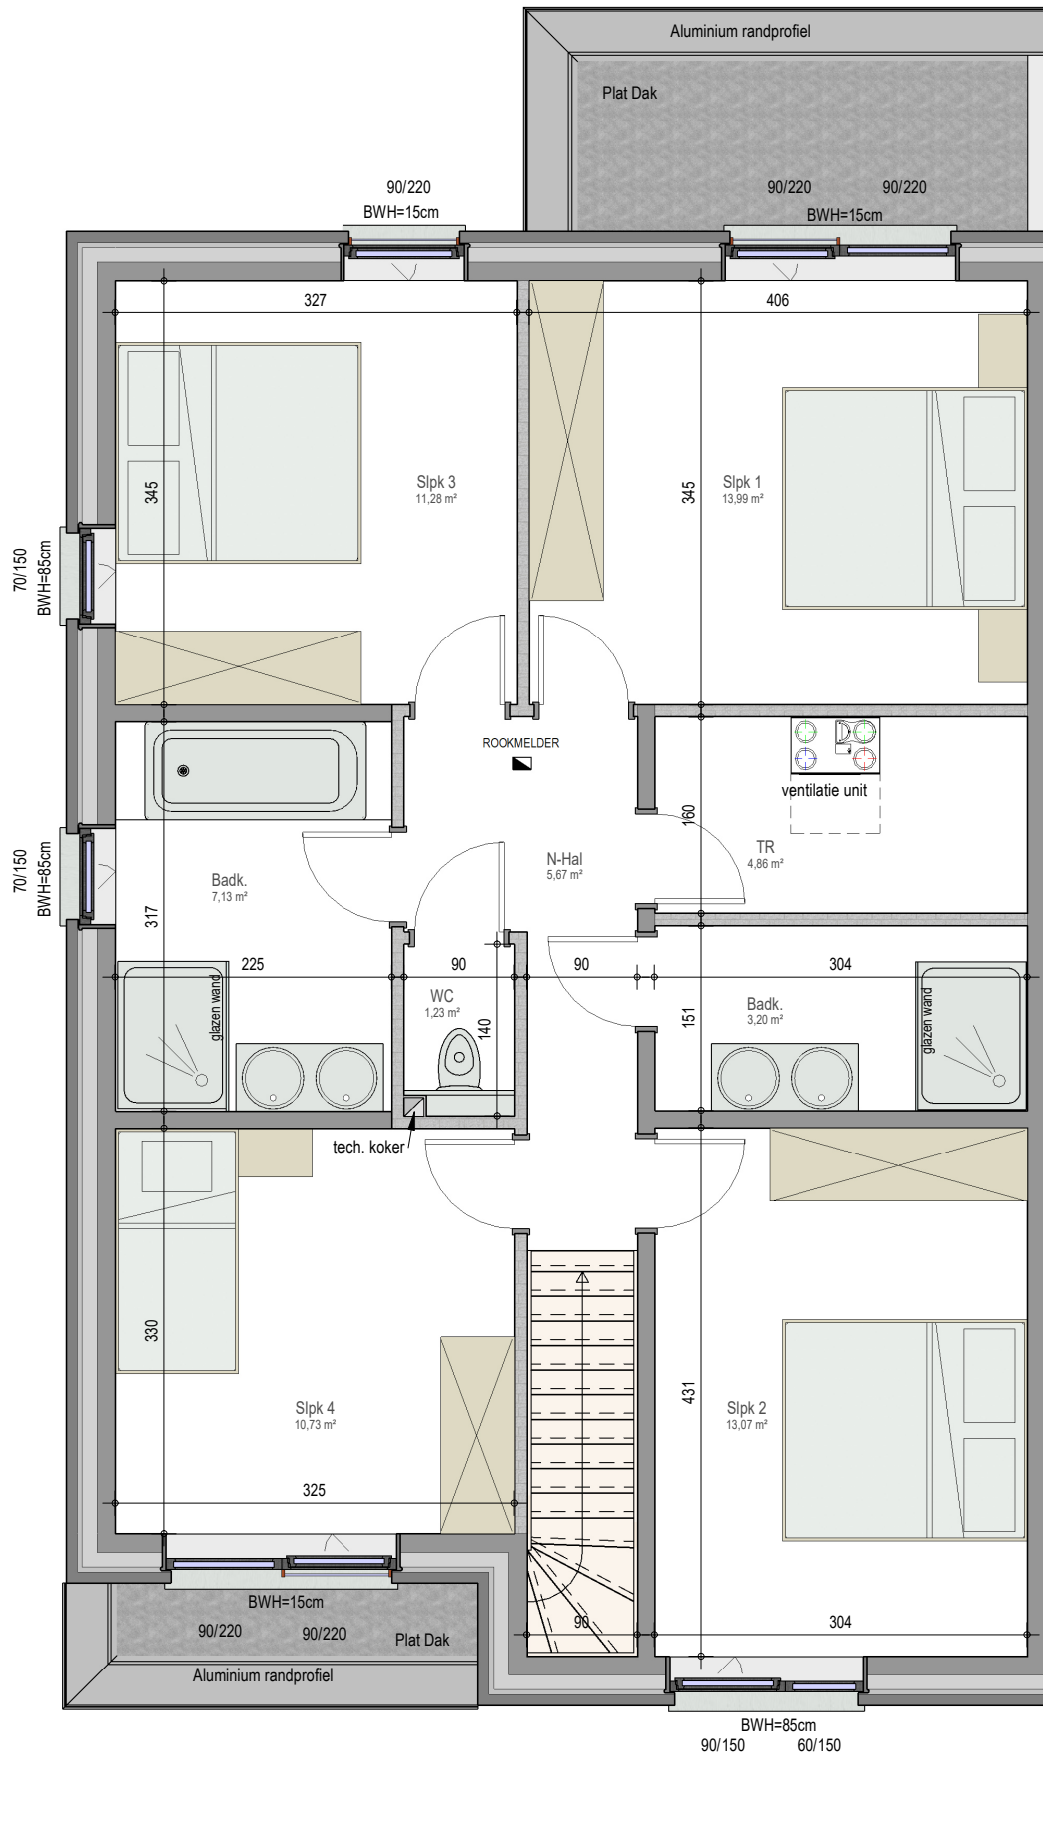

gelijkvloers

VK2264 - Mariakerksesteenweg 102 - 9031 DRONGEN - LOT001 - 12264001

Dit is geen contractueel document. Alle meubels, toestellen en vloerbekleding zijn illustratief.
De maatvoering op de plannen geeft bij benadering de werkelijke afmetingen aan. Afwijkingen op de maatvoering in de uitvoering is mogelijk.

verdieping 1

VK2264 - Mariakerksesteenweg 102 - 9031 DRONGEN - LOT001 - 12264001

Dit is geen contractueel document. Alle meubels, toestellen en vloerbekleding zijn illustratief. De maatvoering op de plannen geeft bij benadering de werkelijke afmetingen aan. Afwijkingen op de maatvoering in de uitvoering is mogelijk.