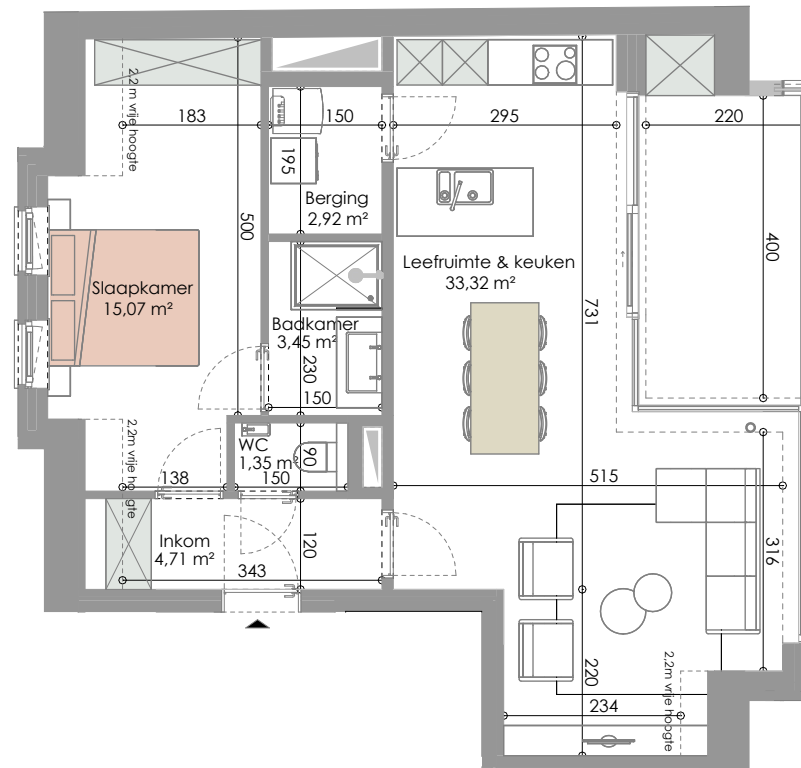

App. B301 72262204

RESIDENTIE RUBIA

Jaak Van Buggenhoutlaan 11/0301
8670 Koksijde

APPARTEMENT: 1 SLAAPKAMER
BRUTO VLOEROPPERVLAKTE: 75,10 m²
OPPERVLAKTE TERRAS: 9,81 m²

a154