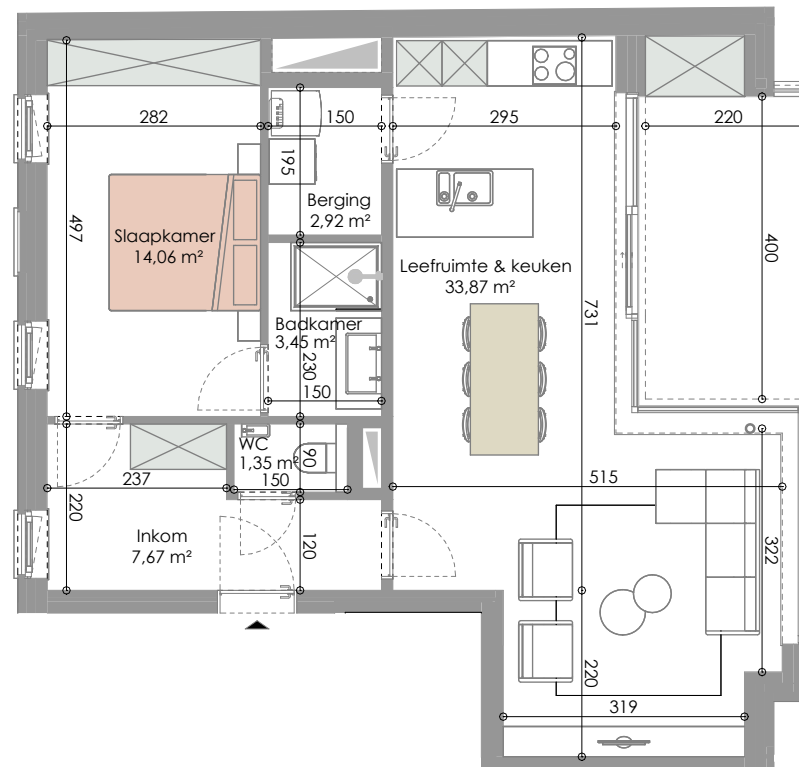

App. B101 72262202

RESIDENTIE RUBIA

Jaak Van Buggenhoutlaan 11/0101
8670 Koksijde

APPARTEMENT: 1 SLAAPKAMER
BRUTO VLOEROPPERVLAKTE: 78,80 m²
OPPERVLAKTE TERRAS: 10,61 m²

1 0 1 2 3
Schal 1:100 m

0154