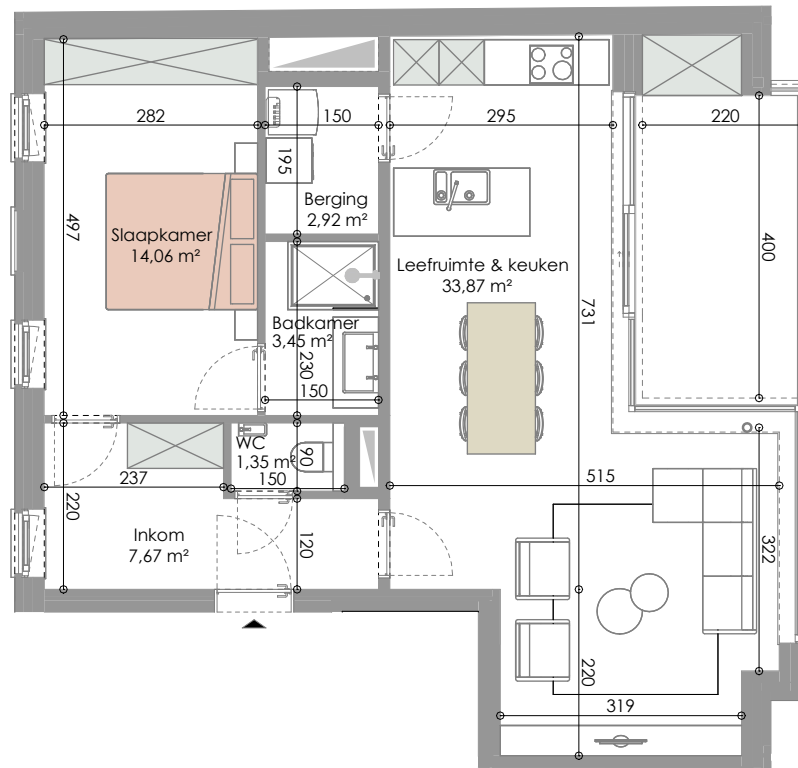

App. B101 72262202

RESIDENTIE RUBIA

Jaak Van Buggenhoutlaan 11/0101
8670 Koksijde

APPARTEMENT: 1 SLAAPKAMER
BRUTO VLOEROPPERVLAKTE: 78,80 m²
OPPERVLAKTE TERRAS: 10,61 m²

0154