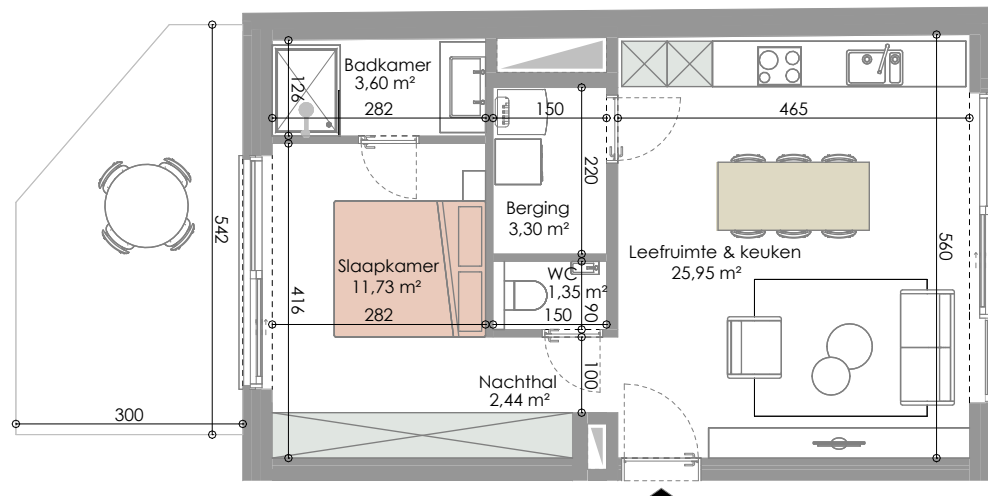

App. B001 72262201

RESIDENTIE RUBIA

Jaak Van Buggenhoutlaan 11/GV01
8670 Koksijde

APPARTEMENT: 1 SLAAPKAMER

BRUTO VLOEROPPERVLAKTE: 59,05 m²
OPPERVLAKTE TERRAS: 13,88 m²

0154