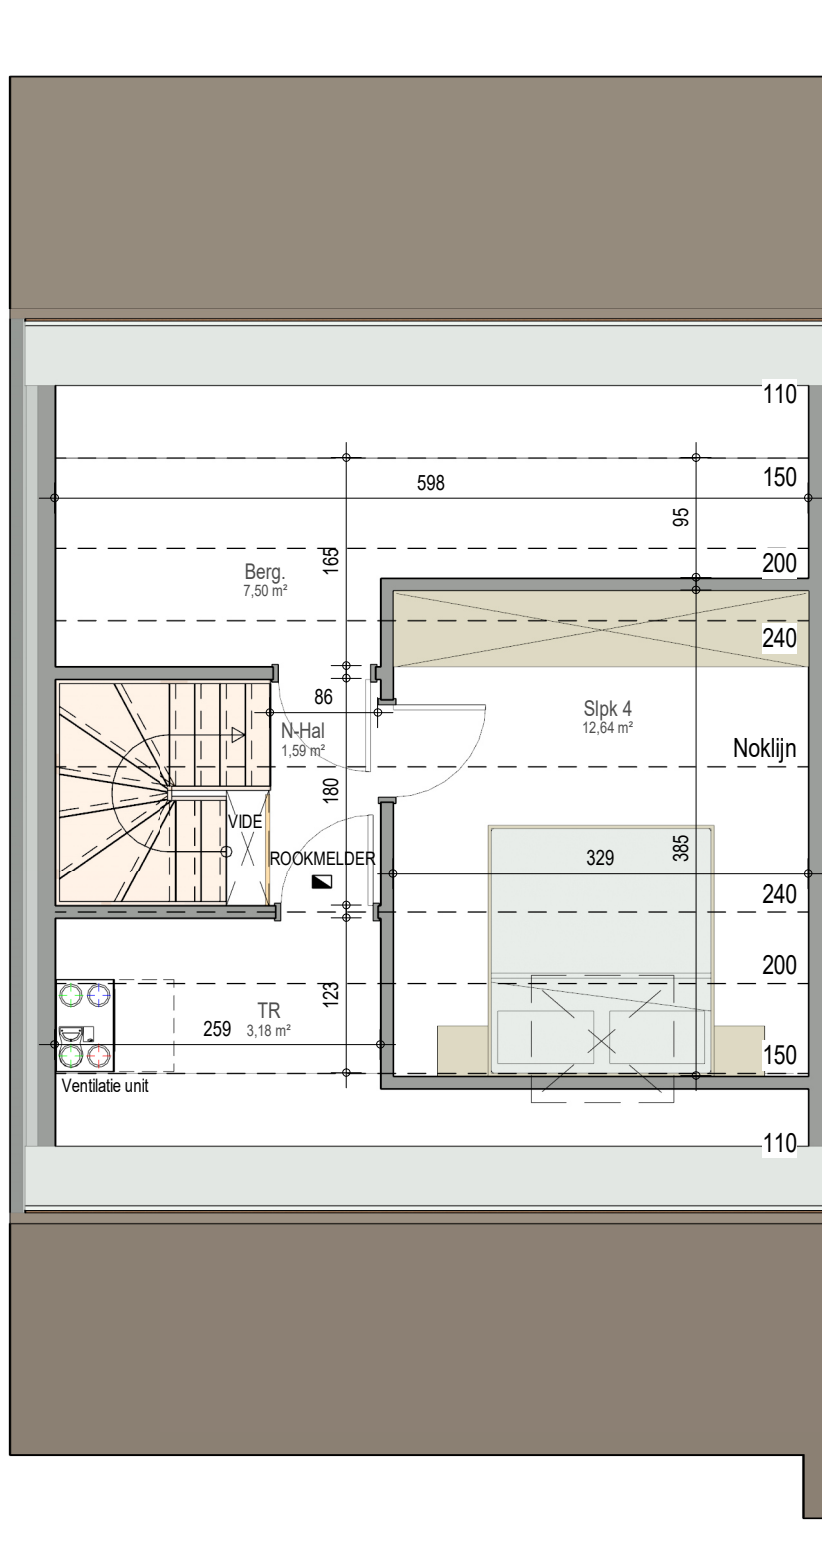

gelijkvloers

VK2254 - Buiskouter - 9800 ASTENE - LOT171 - 12254171

Dit is geen contractueel document. Alle meubels, toestellen en vloerbekleding zijn illustratief. De maatvoering op de plannen geeft bij benadering de werkelijke afmetingen aan. Afwijkingen op de maatvoering in de uitvoering is mogelijk.

**bostoen**

verdieping 1

VK2254 - Buiskouter - 9800 ASTENE - LOT171 - 12254171

Dit is geen contractueel document. Alle meubels, toestellen en vloerbekleding zijn illustratief.  
De maatvoering op de plannen geeft bij benadering de werkelijke afmetingen aan. Afwijkingen op de maatvoering in de uitvoering is mogelijk.

verdieping 2

VK2254 - Buiskouter - 9800 ASTENE - LOT171 - 12254171

Dit is geen contractueel document. Alle meubels, toestellen en vloerbekleding zijn illustratief.  
De maatvoering op de plannen geeft bij benadering de werkelijke afmetingen aan. Afwijkingen op de maatvoering in de uitvoering is mogelijk.