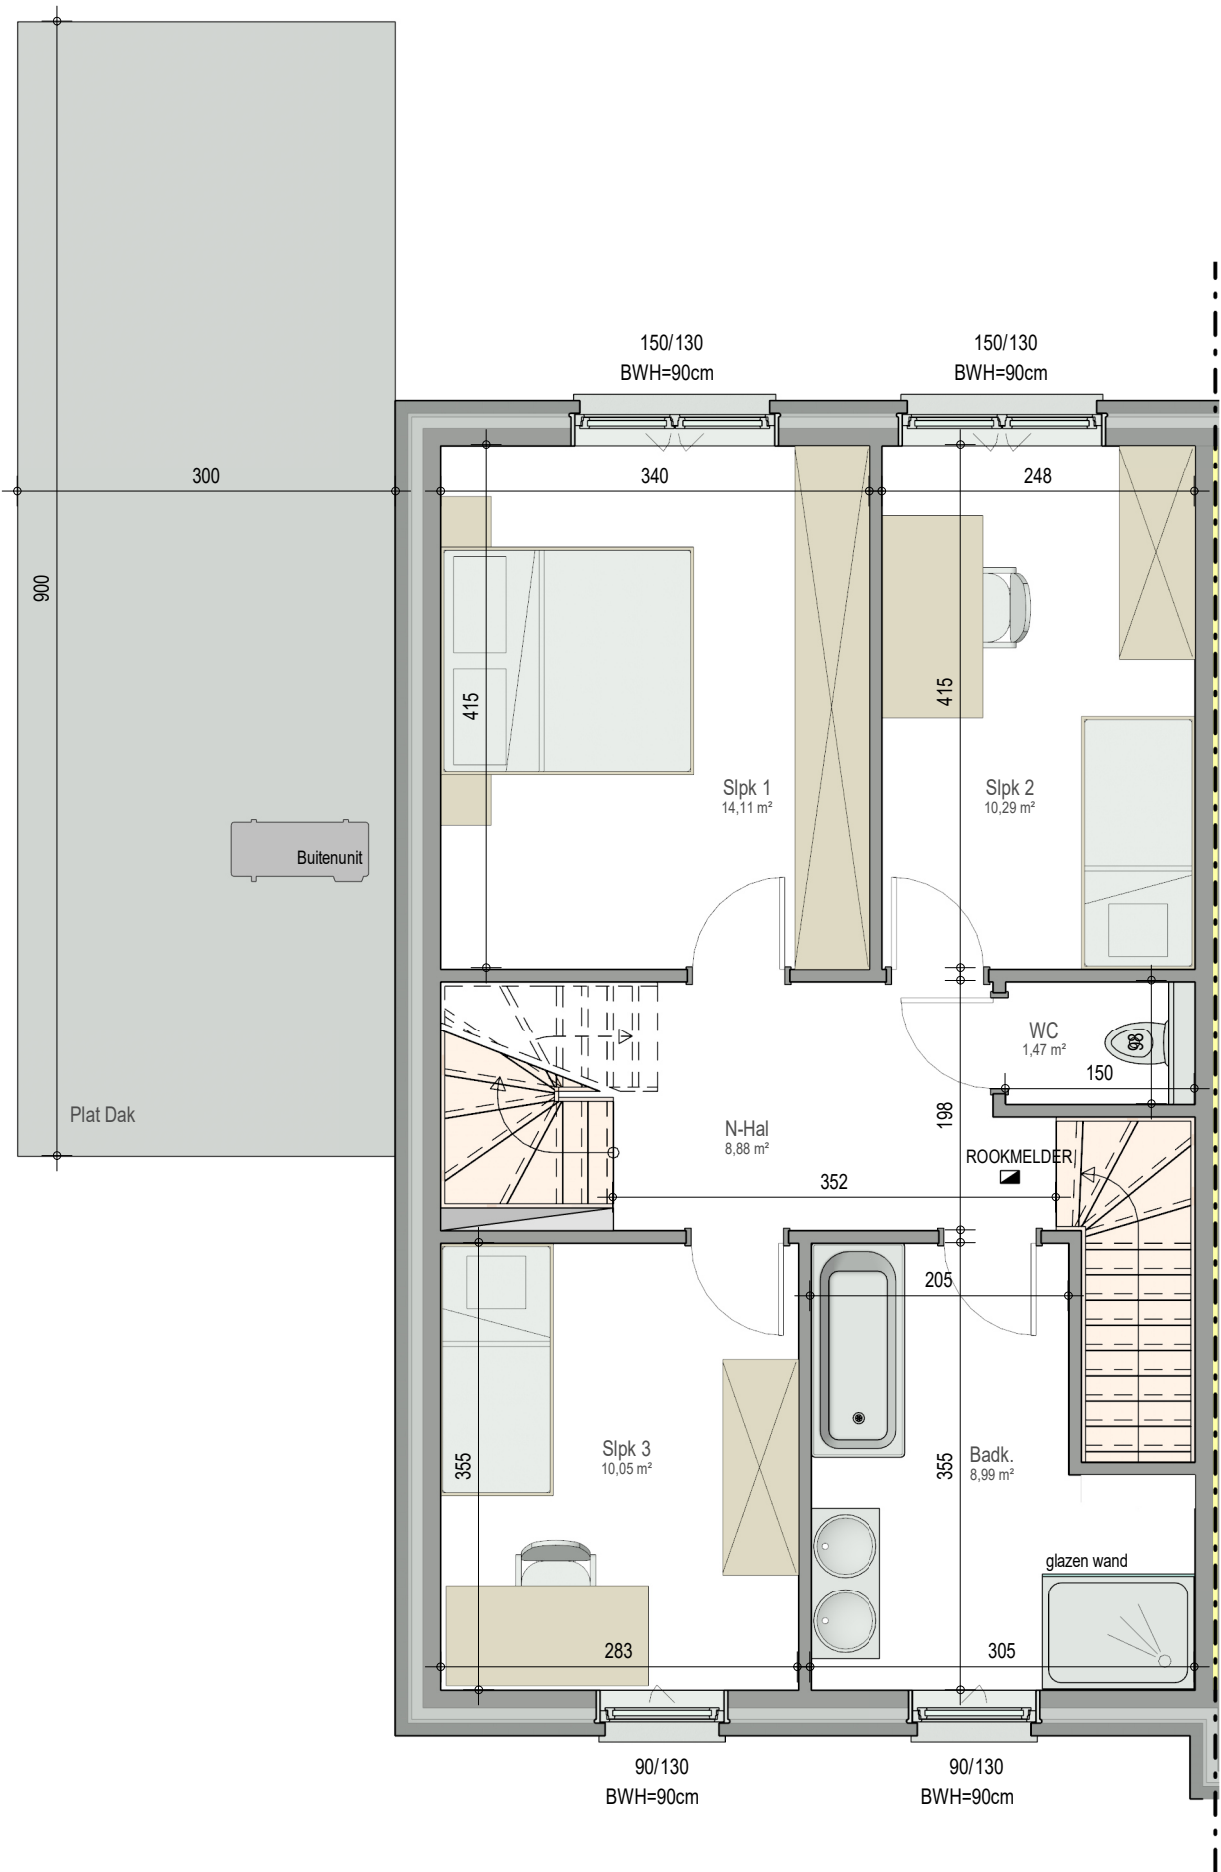

gelijkvloers

VK2254 - Buiskouter - 9800 ASTENE - LOT171 - 12254171

Dit is geen contractueel document. Alle meubels, toestellen en vloerbekleding zijn illustratief. De maatvoering op de plannen geeft bij benadering de werkelijke afmetingen aan. Afwijkingen op de maatvoering in de uitvoering is mogelijk.

**bostoen**

verdieping 1

VK2254 - Buiskouter - 9800 ASTENE - LOT171 - 12254171

Dit is geen contractueel document. Alle meubels, toestellen en vloerbekleding zijn illustratief.  
De maatvoering op de plannen geeft bij benadering de werkelijke afmetingen aan. Afwijkingen op de maatvoering in de uitvoering is mogelijk.

verdieping 2

VK2254 - Buiskouter - 9800 ASTENE - LOT171 - 12254171

Dit is geen contractueel document. Alle meubels, toestellen en vloerbekleding zijn illustratief.  
De maatvoering op de plannen geeft bij benadering de werkelijke afmetingen aan. Afwijkingen op de maatvoering in de uitvoering is mogelijk.