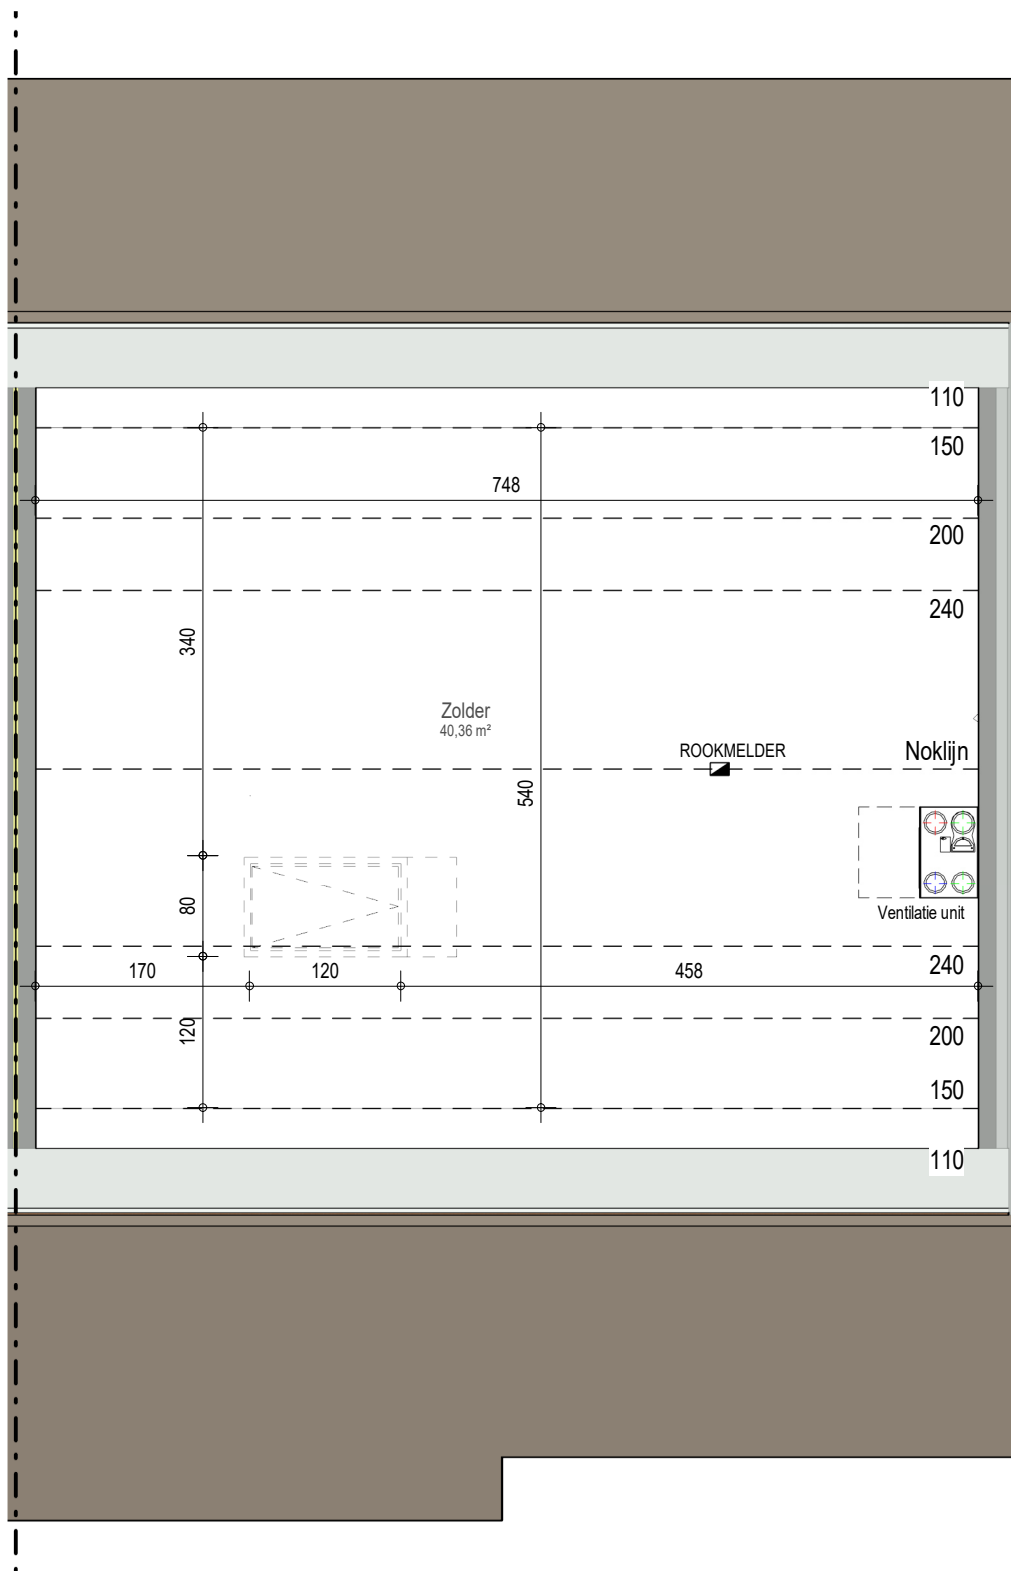

gelijkvloers

VK2254 - Buiskouter - 9800 ASTENE - LOT170 - 12254170

Dit is geen contractueel document. Alle meubels, toestellen en vloerbekleding zijn illustratief.
De maatvoering op de plannen geeft bij benadering de werkelijke afmetingen aan. Afwijkingen op de maatvoering in de uitvoering is mogelijk.

verdieping 1

VK2254 - Buiskouter - 9800 ASTENE - LOT170 - 12254170

Dit is geen contractueel document. Alle meubels, toestellen en vloerbekleding zijn illustratief.
De maatvoering op de plannen geeft bij benadering de werkelijke afmetingen aan. Afwijkingen op de maatvoering in de uitvoering is mogelijk.

bostoen

zolder

VK2254 - Buiskouter - 9800 ASTENE - LOT170 - 12254170

Dit is geen contractueel document. Alle meubels, toestellen en vloerbekleding zijn illustratief.
De maatvoering op de plannen geeft bij benadering de werkelijke afmetingen aan. Afwijkingen op de maatvoering in de uitvoering is mogelijk.