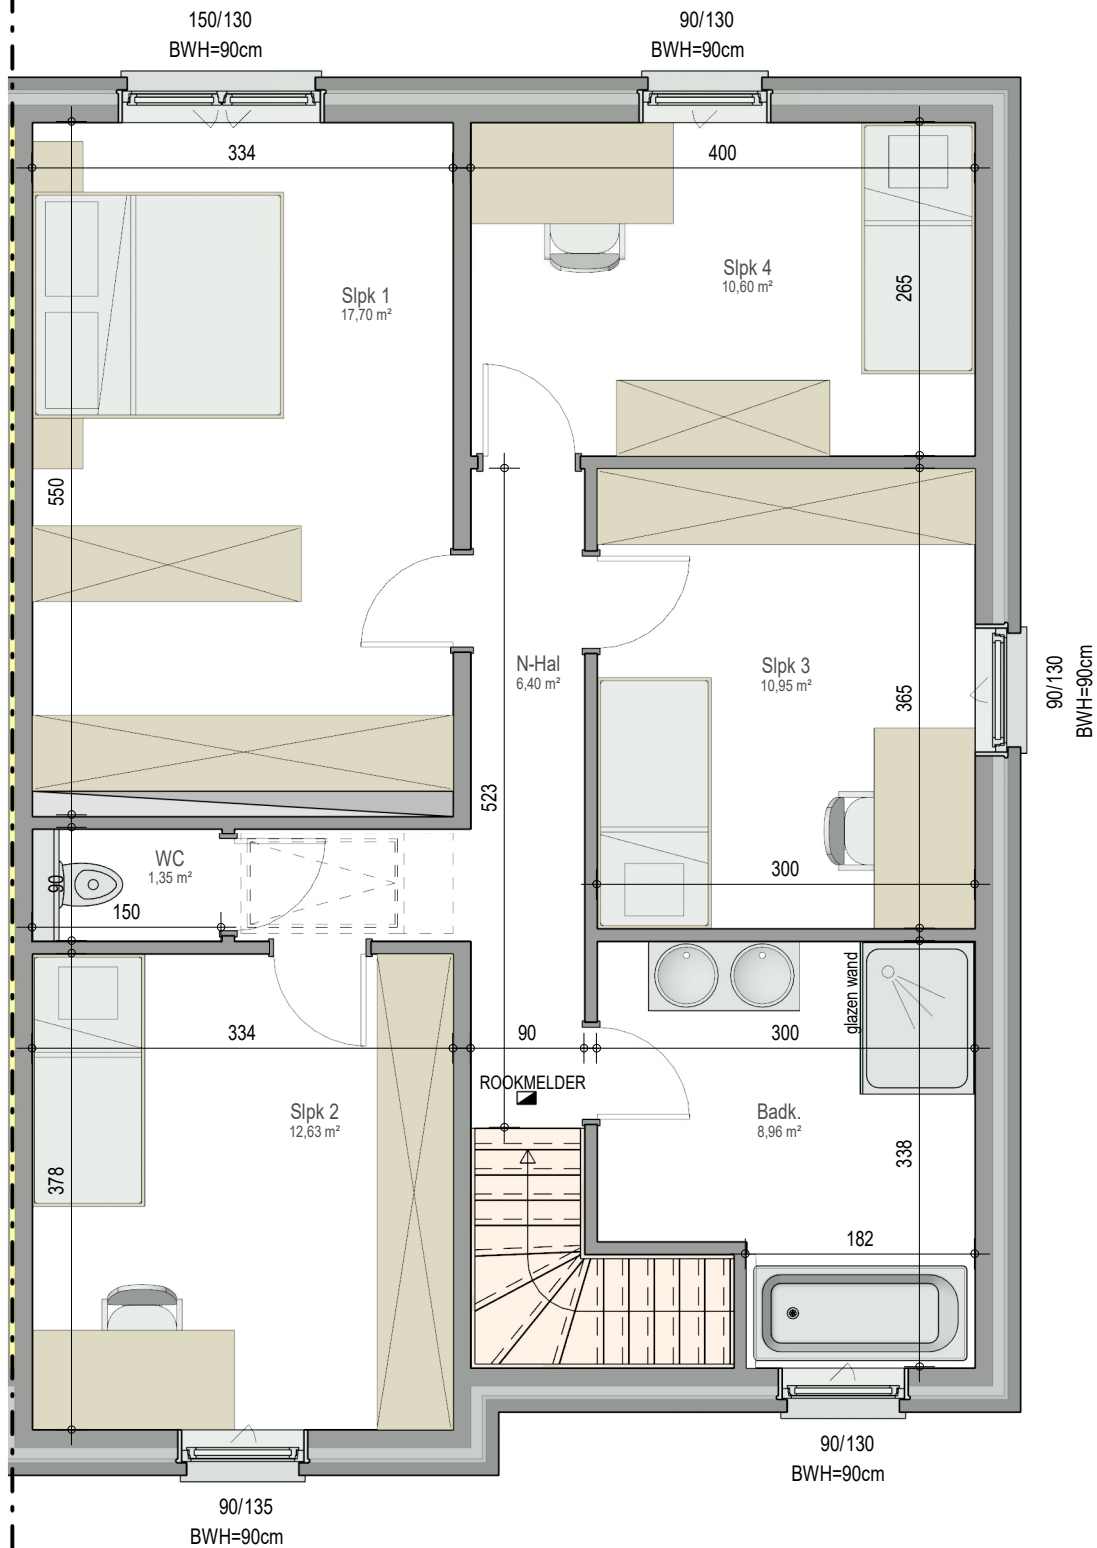

gelijkvloers

VK2254 - Buiskouter - 9800 ASTENE - LOT170 - 12254170

Dit is geen contractueel document. Alle meubels, toestellen en vloerbekleding zijn illustratief.
De maatvoering op de plannen geeft bij benadering de werkelijke afmetingen aan. Afwijkingen op de maatvoering in de uitvoering is mogelijk.

verdieping 1

VK2254 - Buiskouter - 9800 ASTENE - LOT170 - 12254170

Dit is geen contractueel document. Alle meubels, toestellen en vloerbekleding zijn illustratief.
De maatvoering op de plannen geeft bij benadering de werkelijke afmetingen aan. Afwijkingen op de maatvoering in de uitvoering is mogelijk.

bostoen

zolder

VK2254 - Buiskouter - 9800 ASTENE - LOT170 - 12254170

Dit is geen contractueel document. Alle meubels, toestellen en vloerbekleding zijn illustratief.
De maatvoering op de plannen geeft bij benadering de werkelijke afmetingen aan. Afwijkingen op de maatvoering in de uitvoering is mogelijk.