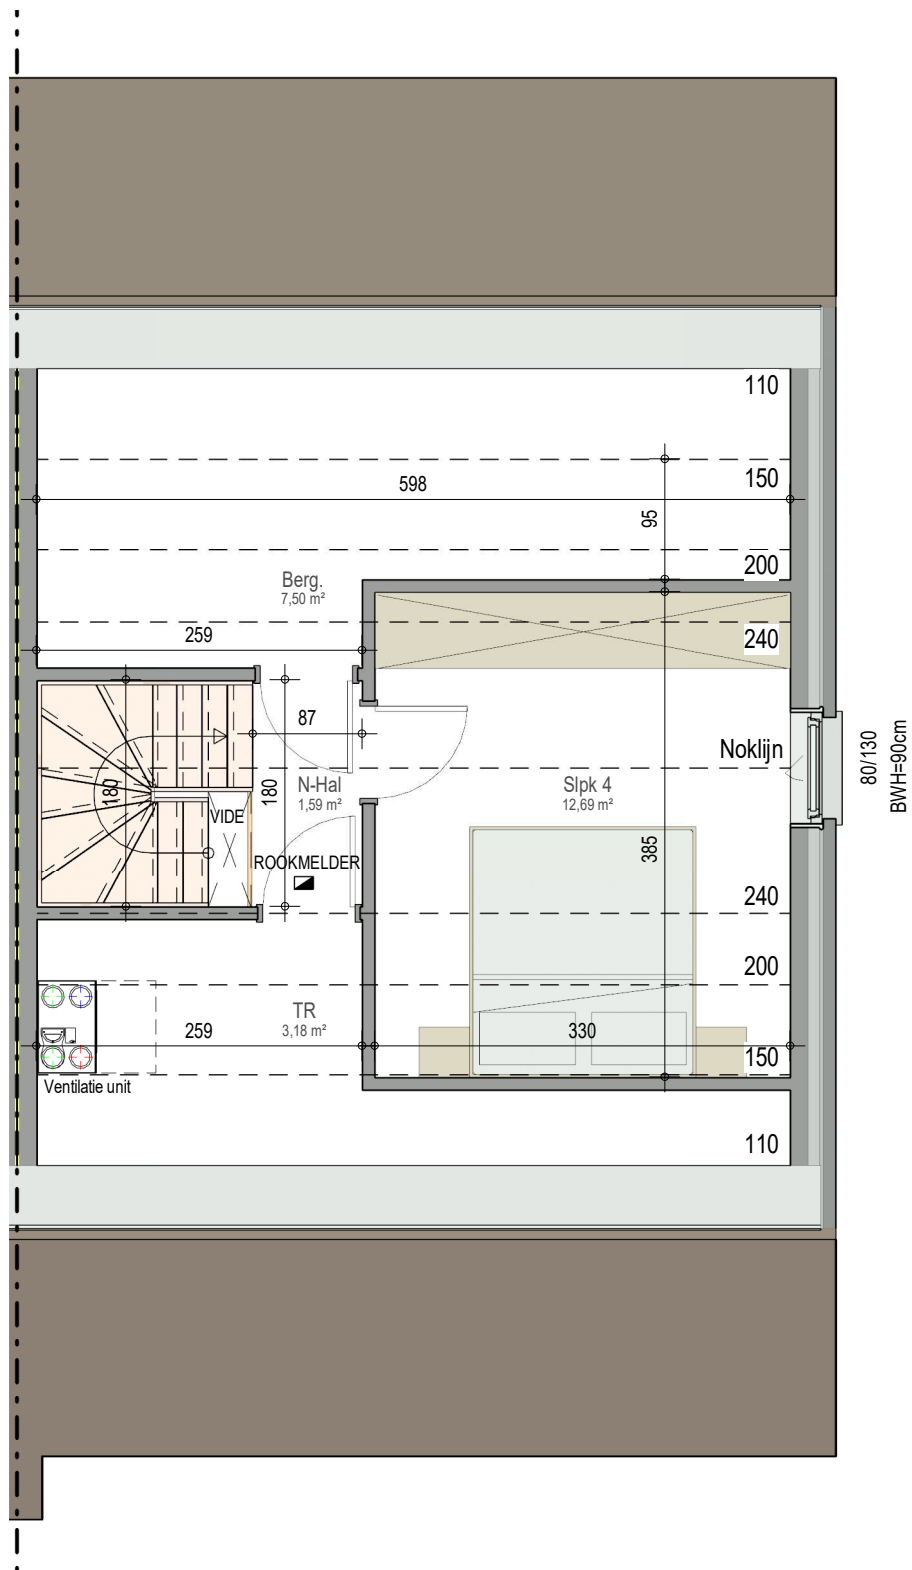

gelijkvloers

VK2254 - Buiskouter - 9800 ASTENE - LOT162 - 12254162

Dit is geen contractueel document. Alle meubels, toestellen en vloerbekleding zijn illustratief. De maatvoering op de plannen geeft bij benadering de werkelijke afmetingen aan. Afwijkingen op de maatvoering in de uitvoering is mogelijk.

bostoen

verdieping 1

VK2254 - Buiskouter - 9800 ASTENE - LOT162 - 12254162

Dit is geen contractueel document. Alle meubels, toestellen en vloerbekleding zijn illustratief.
De maatvoering op de plannen geeft bij benadering de werkelijke afmetingen aan. Afwijkingen op de maatvoering in de uitvoering is mogelijk.

bostoen

verdieping 2

VK2254 - Buiskouter - 9800 ASTENE - LOT162 - 12254162

Dit is geen contractueel document. Alle meubels, toestellen en vloerbekleding zijn illustratief.
De maatvoering op de plannen geeft bij benadering de werkelijke afmetingen aan. Afwijkingen op de maatvoering in de uitvoering is mogelijk.