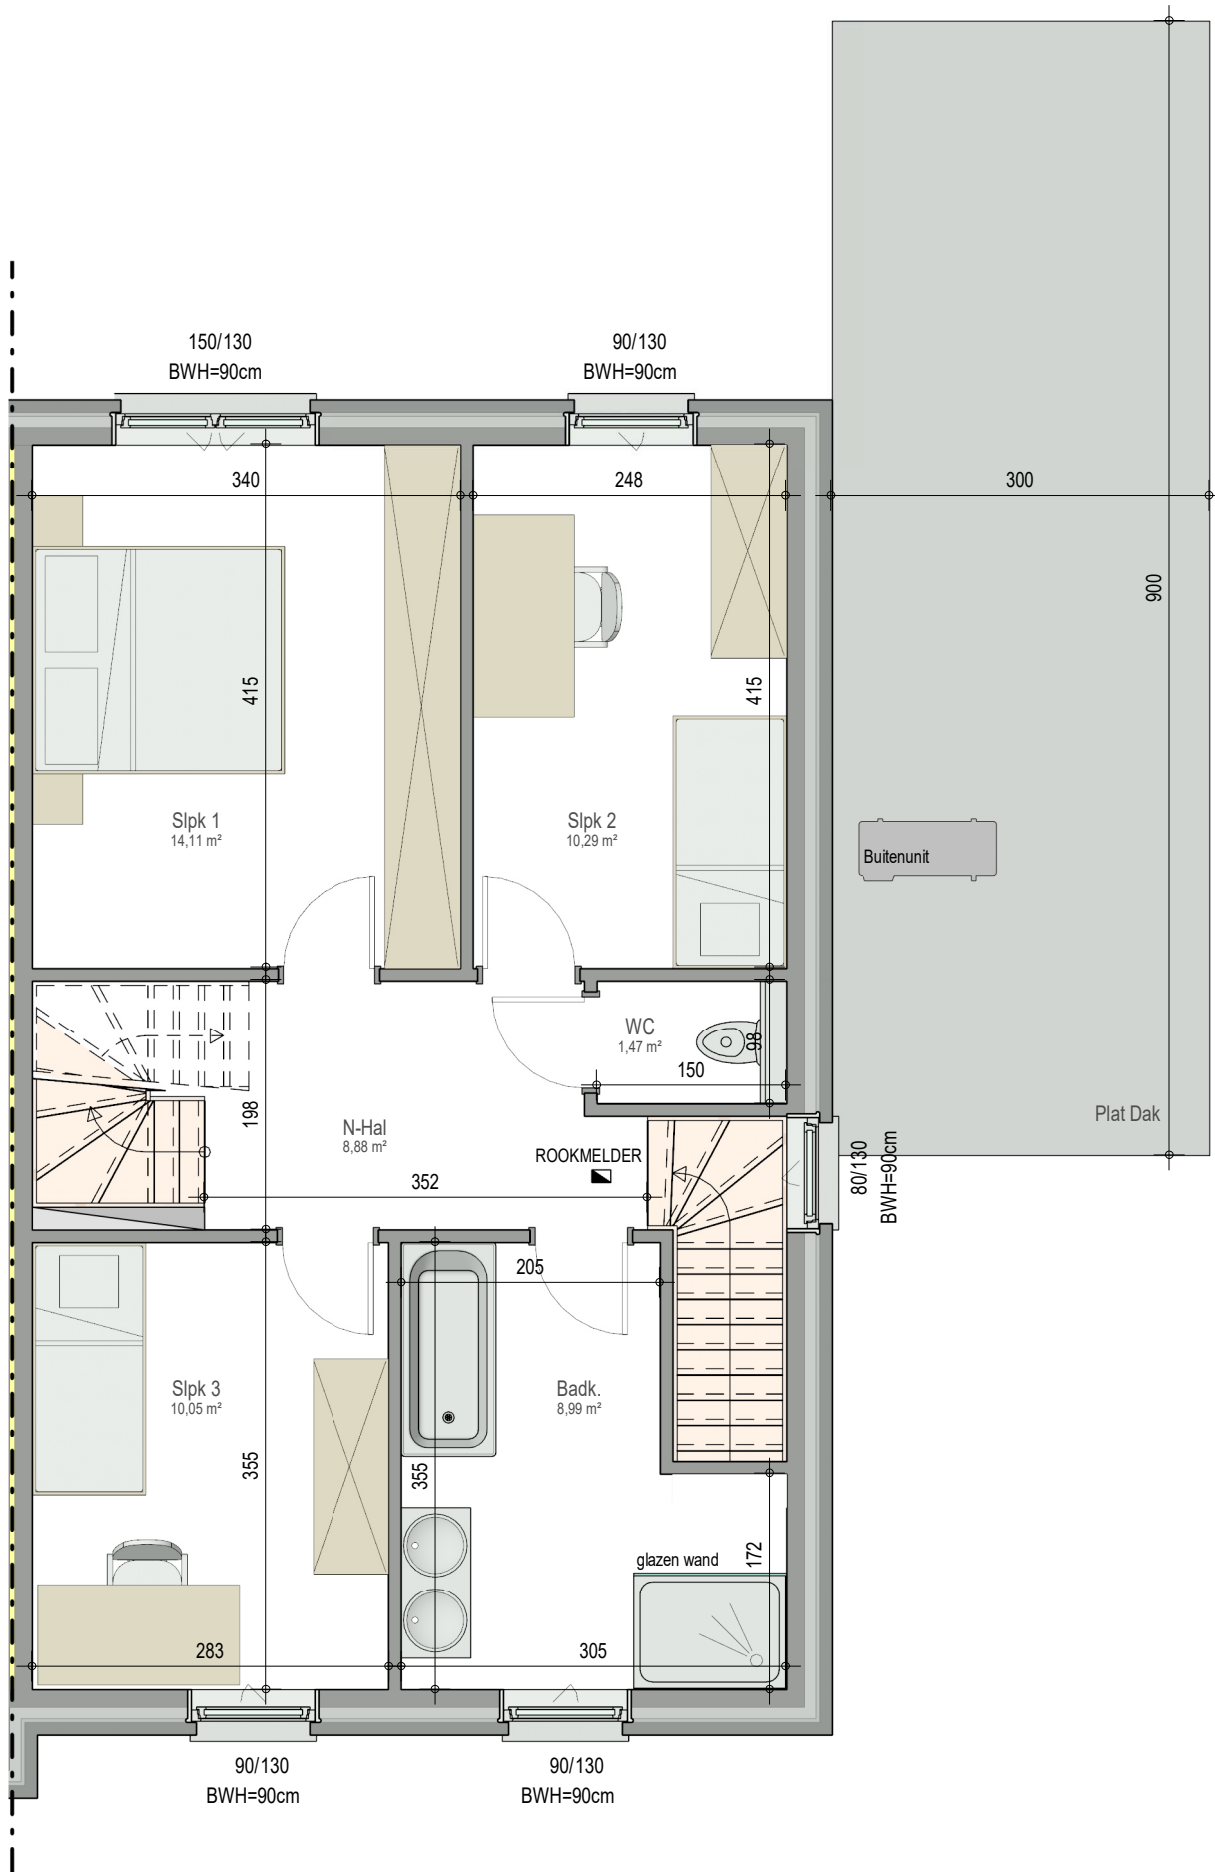

gelijkvloers

VK2254 - Buiskouter - 9800 ASTENE - LOT162 - 12254162

Dit is geen contractueel document. Alle meubels, toestellen en vloerbekleding zijn illustratief. De maatvoering op de plannen geeft bij benadering de werkelijke afmetingen aan. Afwijkingen op de maatvoering in de uitvoering is mogelijk.

bostoen

verdieping 1

VK2254 - Buiskouter - 9800 ASTENE - LOT162 - 12254162

Dit is geen contractueel document. Alle meubels, toestellen en vloerbekleding zijn illustratief.
De maatvoering op de plannen geeft bij benadering de werkelijke afmetingen aan. Afwijkingen op de maatvoering in de uitvoering is mogelijk.

bostoen

verdieping 2

VK2254 - Buiskouter - 9800 ASTENE - LOT162 - 12254162

Dit is geen contractueel document. Alle meubels, toestellen en vloerbekleding zijn illustratief.
De maatvoering op de plannen geeft bij benadering de werkelijke afmetingen aan. Afwijkingen op de maatvoering in de uitvoering is mogelijk.