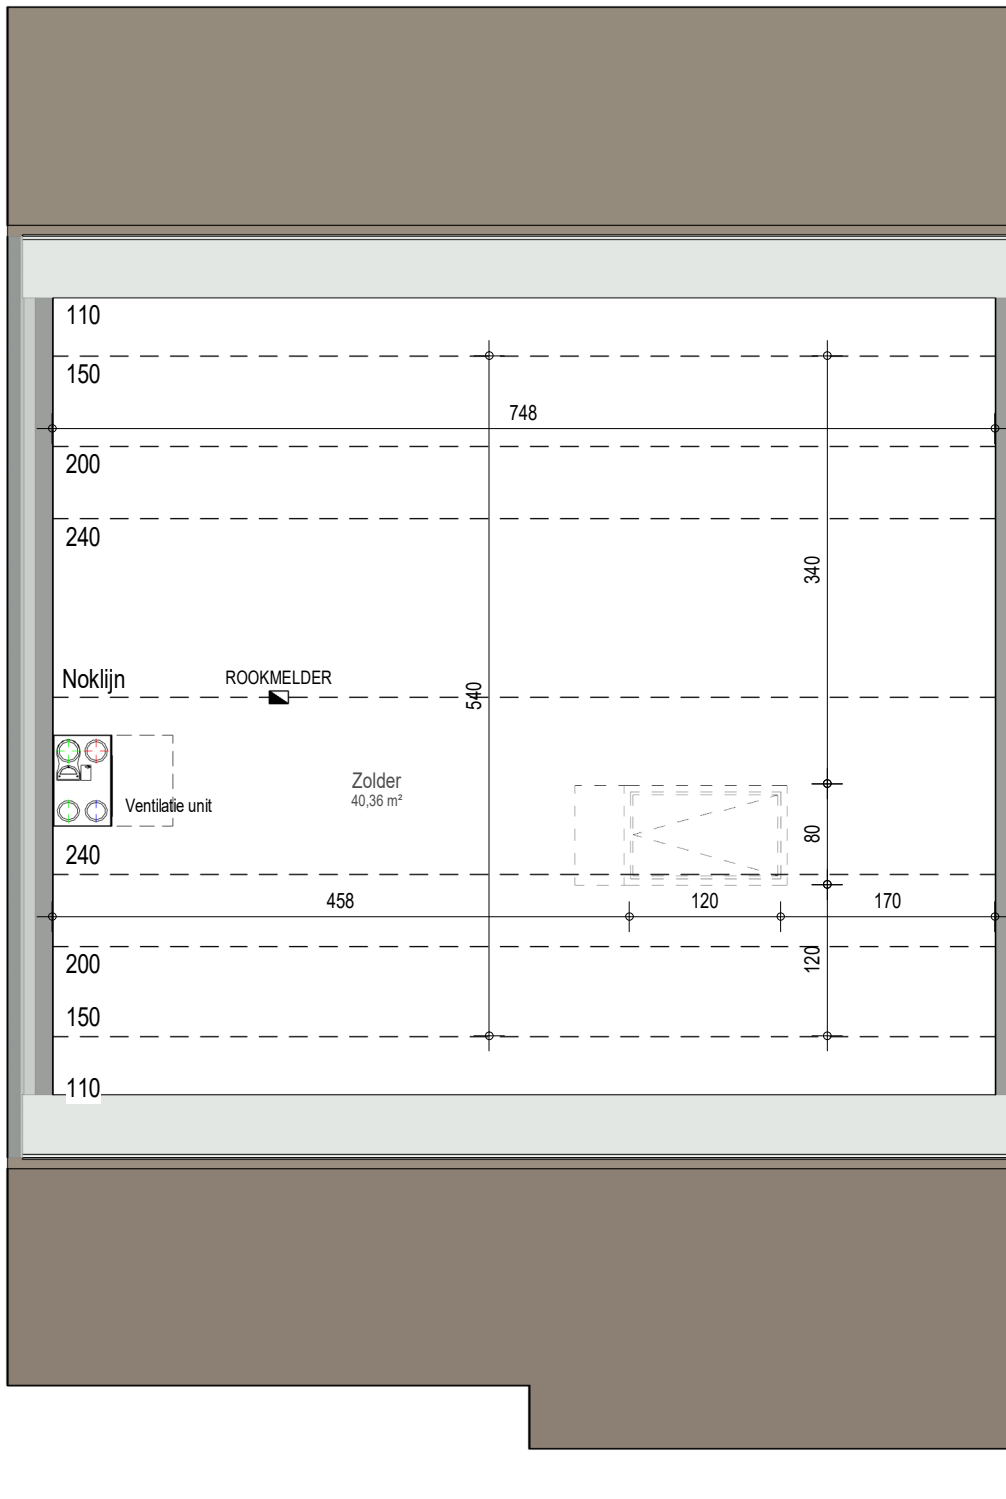

gelijkvloers

VK2254 - Buiskouter - 9800 ASTENE - LOT161 - 12254161

Dit is geen contractueel document. Alle meubels, toestellen en vloerbekleding zijn illustratief. De maatvoering op de plannen geeft bij benadering de werkelijke afmetingen aan. Afwijkingen op de maatvoering in de uitvoering is mogelijk.

**bostoen**

zolder

VK2254 - Buiskouter - 9800 ASTENE - LOT161 - 12254161

Dit is geen contractueel document. Alle meubels, toestellen en vloerbekleding zijn illustratief. De maatvoering op de plannen geeft bij benadering de werkelijke afmetingen aan. Afwijkingen op de maatvoering in de uitvoering is mogelijk.