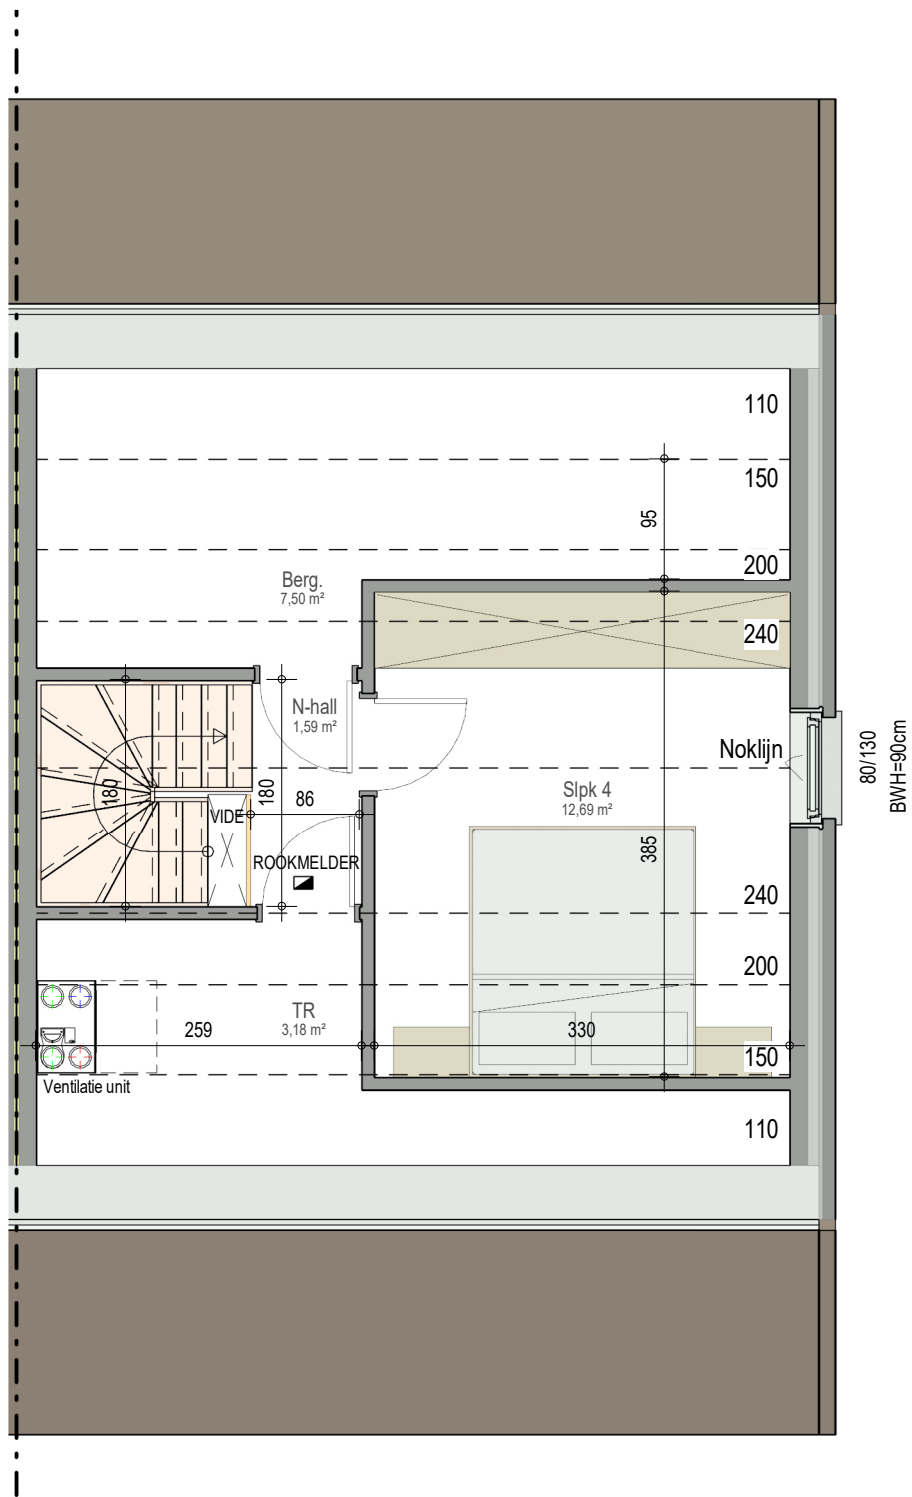

gelijkvloers

VK2254 - Buiskouter - 9800 ASTENE - LOT127 - 12254127

Dit is geen contractueel document. Alle meubels, toestellen en vloerbekleding zijn illustratief.  
De maatvoering op de plannen geeft bij benadering de werkelijke afmetingen aan. Afwijkingen op de maatvoering in de uitvoering is mogelijk.

N

bostoen

verdieping 1

VK2254 - Buiskouter - 9800 ASTENE - LOT127 - 12254127

Dit is geen contractueel document. Alle meubels, toestellen en vloerbekleding zijn illustratief.  
De maatvoering op de plannen geeft bij benadering de werkelijke afmetingen aan. Afwijkingen op de maatvoering in de uitvoering is mogelijk.

N

**bostoen**

verdieping 2

VK2254 - Buiskouter - 9800 ASTENE - LOT127 - 12254127

Dit is geen contractueel document. Alle meubels, toestellen en vloerbekleding zijn illustratief. De maatvoering op de plannen geeft bij benadering de werkelijke afmetingen aan. Afwijkingen op de maatvoering in de uitvoering is mogelijk.