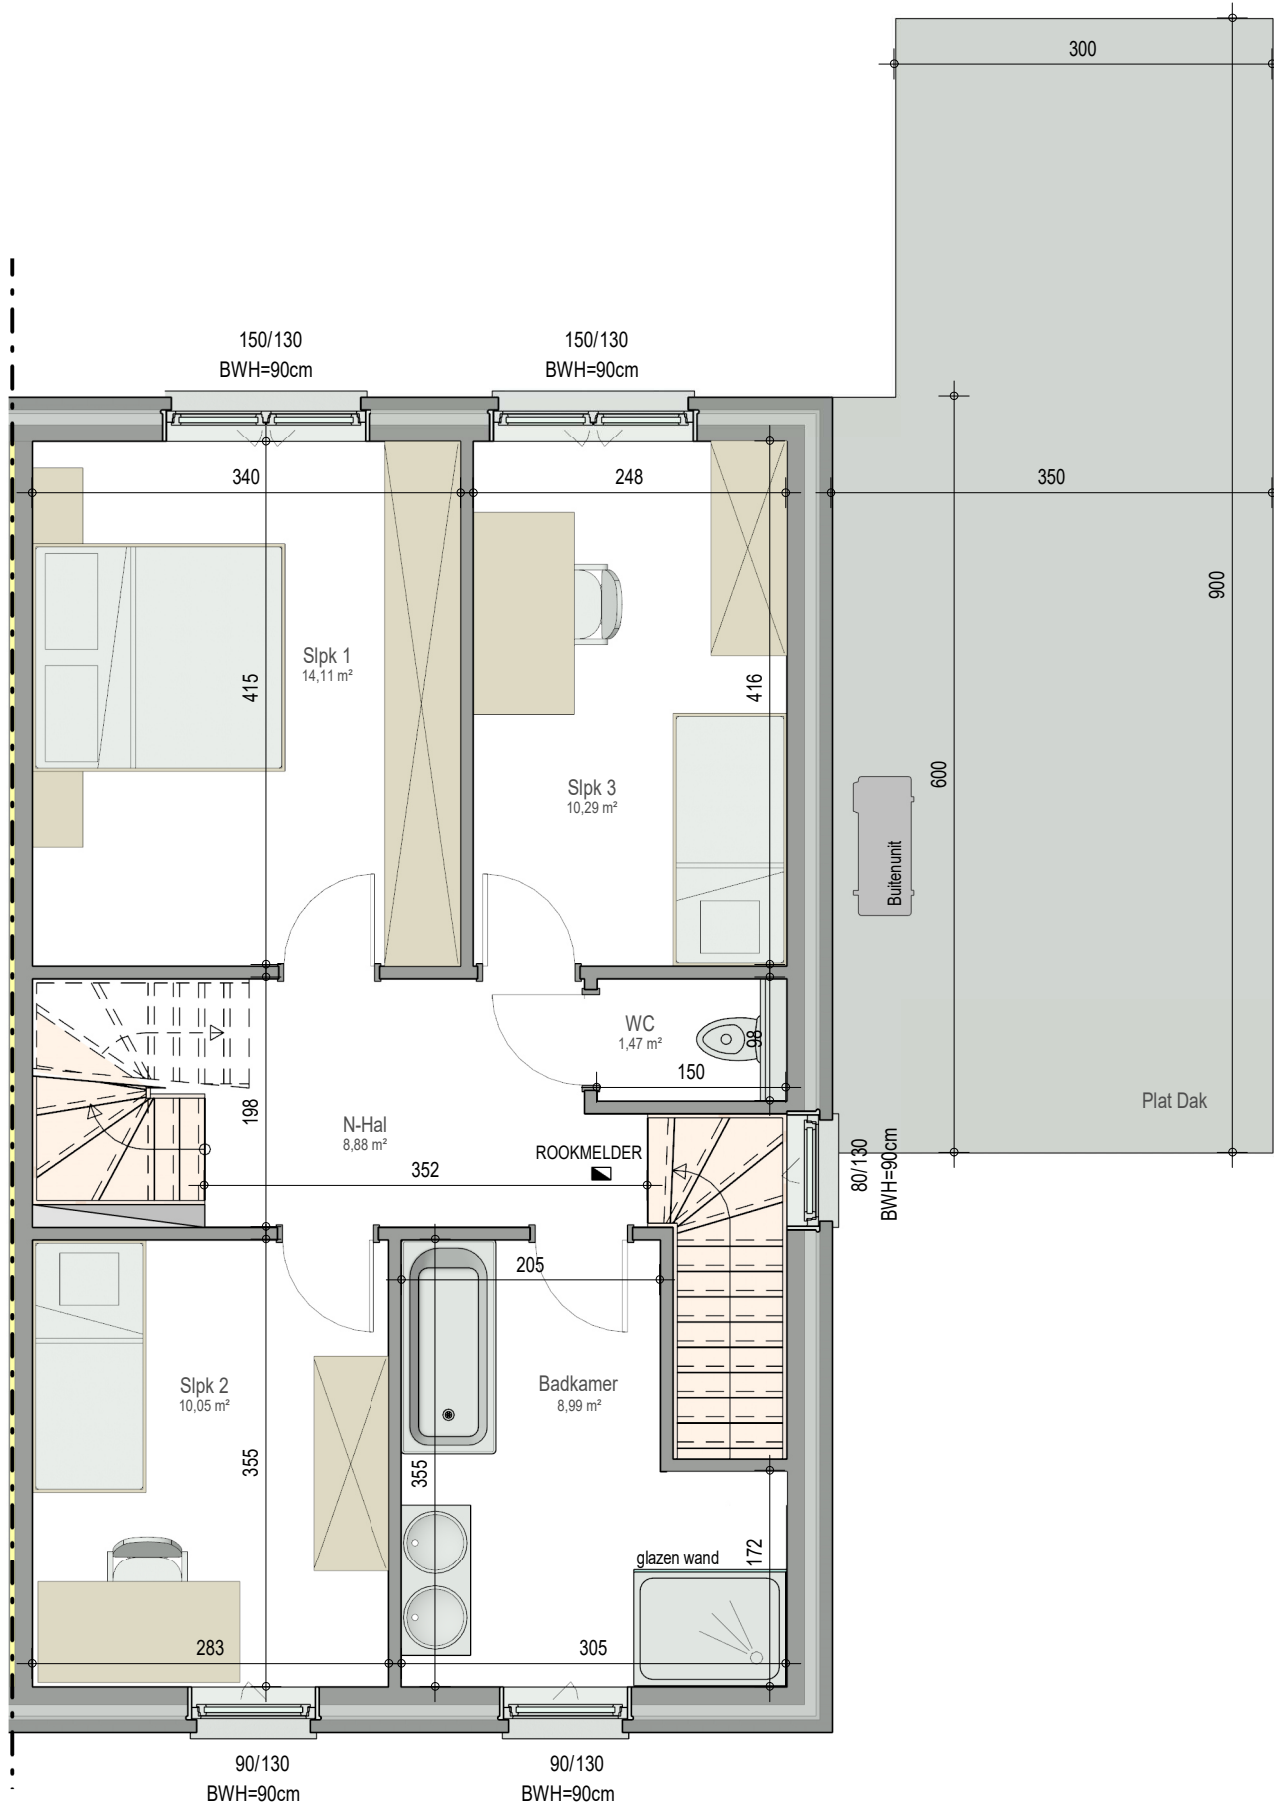

gelijkvloers

VK2254 - Buiskouter - 9800 ASTENE - LOT127 - 12254127

Dit is geen contractueel document. Alle meubels, toestellen en vloerbekleding zijn illustratief.  
De maatvoering op de plannen geeft bij benadering de werkelijke afmetingen aan. Afwijkingen op de maatvoering in de uitvoering is mogelijk.

N

bostoen

verdieping 1

VK2254 - Buiskouter - 9800 ASTENE - LOT127 - 12254127

Dit is geen contractueel document. Alle meubels, toestellen en vloerbekleding zijn illustratief.  
De maatvoering op de plannen geeft bij benadering de werkelijke afmetingen aan. Afwijkingen op de maatvoering in de uitvoering is mogelijk.

N

**bostoen**

verdieping 2

VK2254 - Buiskouter - 9800 ASTENE - LOT127 - 12254127

Dit is geen contractueel document. Alle meubels, toestellen en vloerbekleding zijn illustratief. De maatvoering op de plannen geeft bij benadering de werkelijke afmetingen aan. Afwijkingen op de maatvoering in de uitvoering is mogelijk.