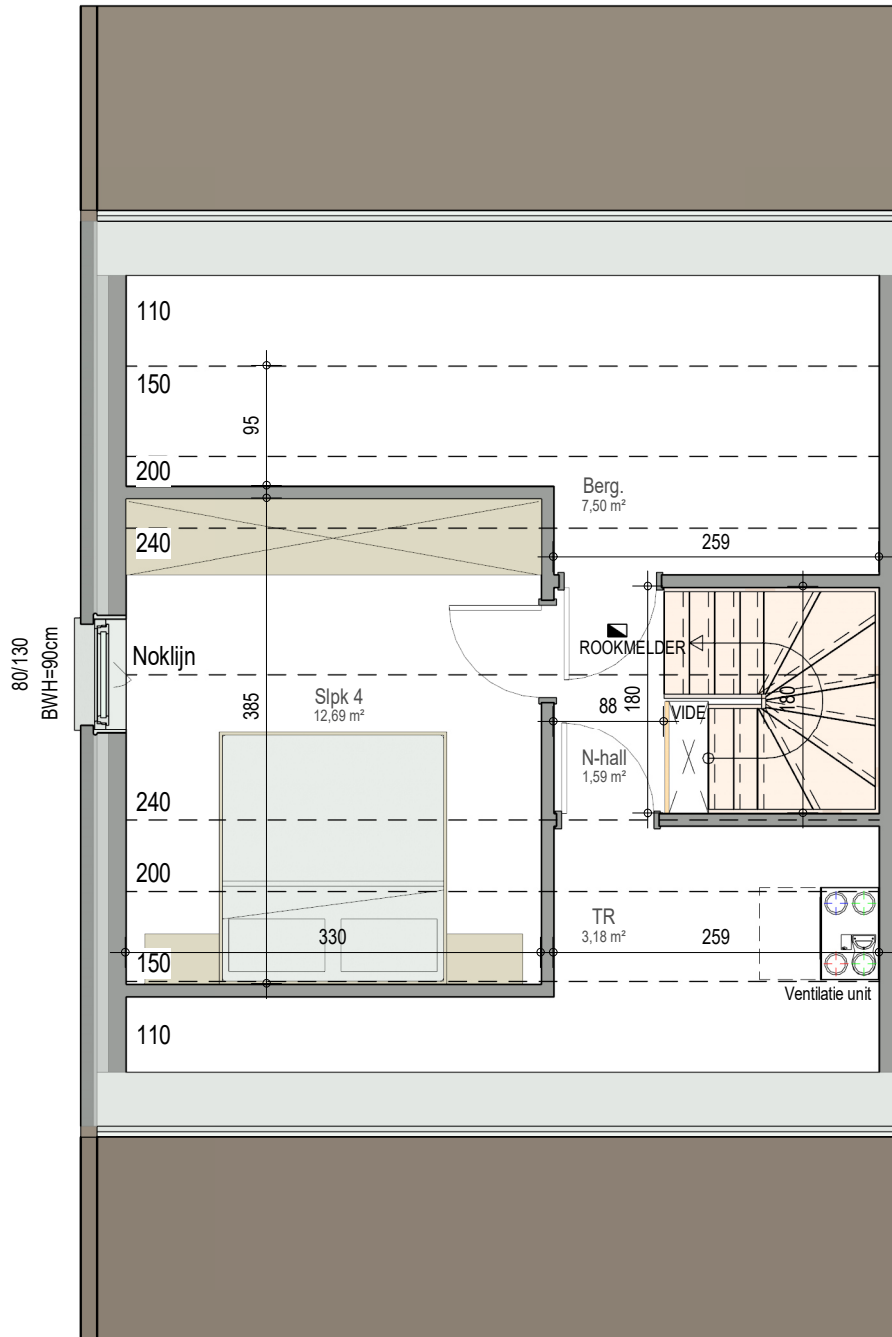

gelijkvloers

VK2254 - Buiskouter - 9800 ASTENE - LOT126 - 12254126

Dit is geen contractueel document. Alle meubels, toestellen en vloerbekleding zijn illustratief. De maatvoering op de plannen geeft bij benadering de werkelijke afmetingen aan. Afwijkingen op de maatvoering in de uitvoering is mogelijk.

verdieping 1

VK2254 - Buiskouter - 9800 ASTENE - LOT126 - 12254126

Dit is geen contractueel document. Alle meubels, toestellen en vloerbekleding zijn illustratief. De maatvoering op de plannen geeft bij benadering de werkelijke afmetingen aan. Afwijkingen op de maatvoering in de uitvoering is mogelijk.

verdieping 2

VK2254 - Buiskouter - 9800 ASTENE - LOT126 - 12254126

Dit is geen contractueel document. Alle meubels, toestellen en vloerbekleding zijn illustratief. De maatvoering op de plannen geeft bij benadering de werkelijke afmetingen aan. Afwijkingen op de maatvoering in de uitvoering is mogelijk.