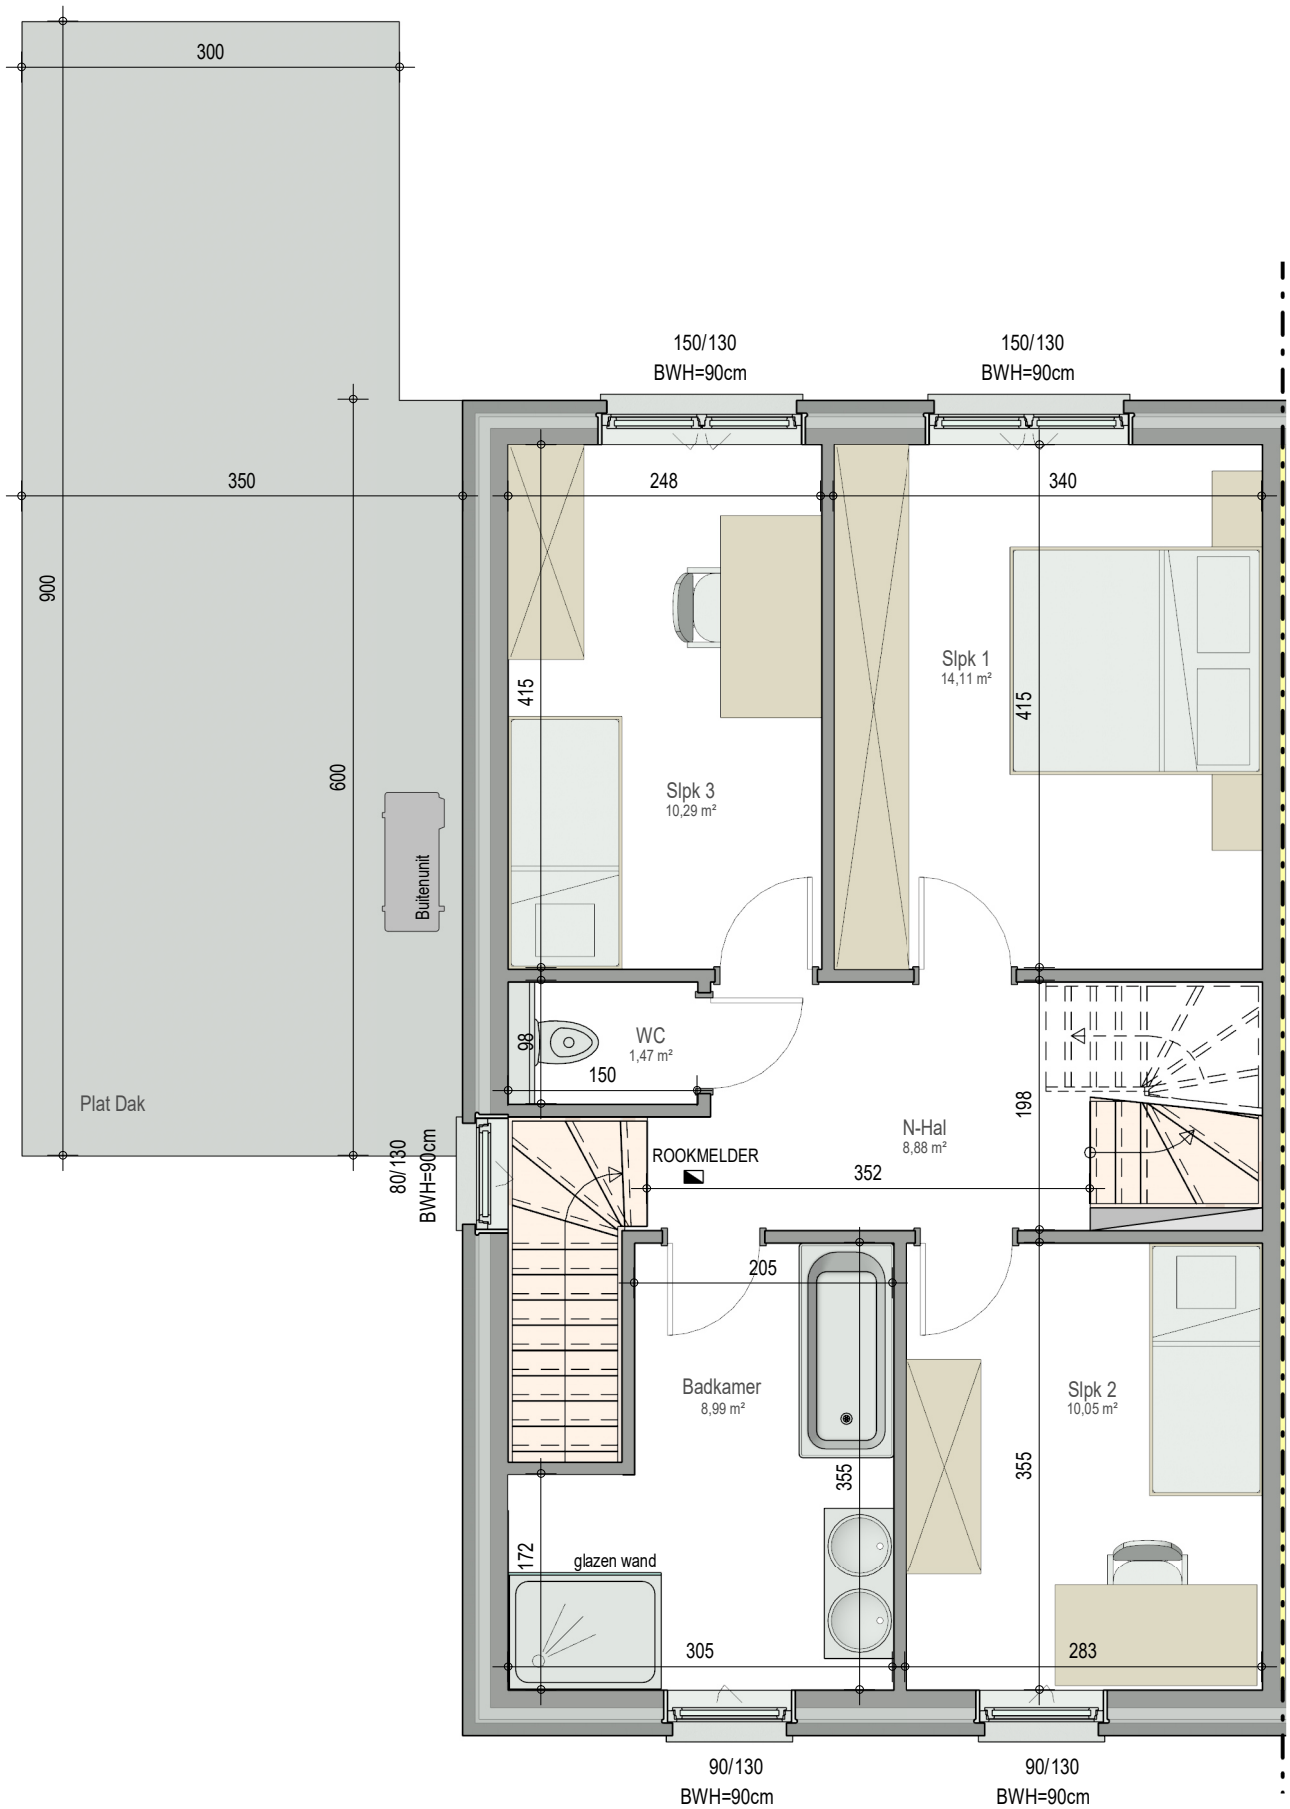

gelijkvloers

VK2254 - Buiskouter - 9800 ASTENE - LOT126 - 12254126

Dit is geen contractueel document. Alle meubels, toestellen en vloerbekleding zijn illustratief. De maatvoering op de plannen geeft bij benadering de werkelijke afmetingen aan. Afwijkingen op de maatvoering in de uitvoering is mogelijk.

verdieping 1

VK2254 - Buiskouter - 9800 ASTENE - LOT126 - 12254126

Dit is geen contractueel document. Alle meubels, toestellen en vloerbekleding zijn illustratief. De maatvoering op de plannen geeft bij benadering de werkelijke afmetingen aan. Afwijkingen op de maatvoering in de uitvoering is mogelijk.

verdieping 2

VK2254 - Buiskouter - 9800 ASTENE - LOT126 - 12254126

Dit is geen contractueel document. Alle meubels, toestellen en vloerbekleding zijn illustratief. De maatvoering op de plannen geeft bij benadering de werkelijke afmetingen aan. Afwijkingen op de maatvoering in de uitvoering is mogelijk.