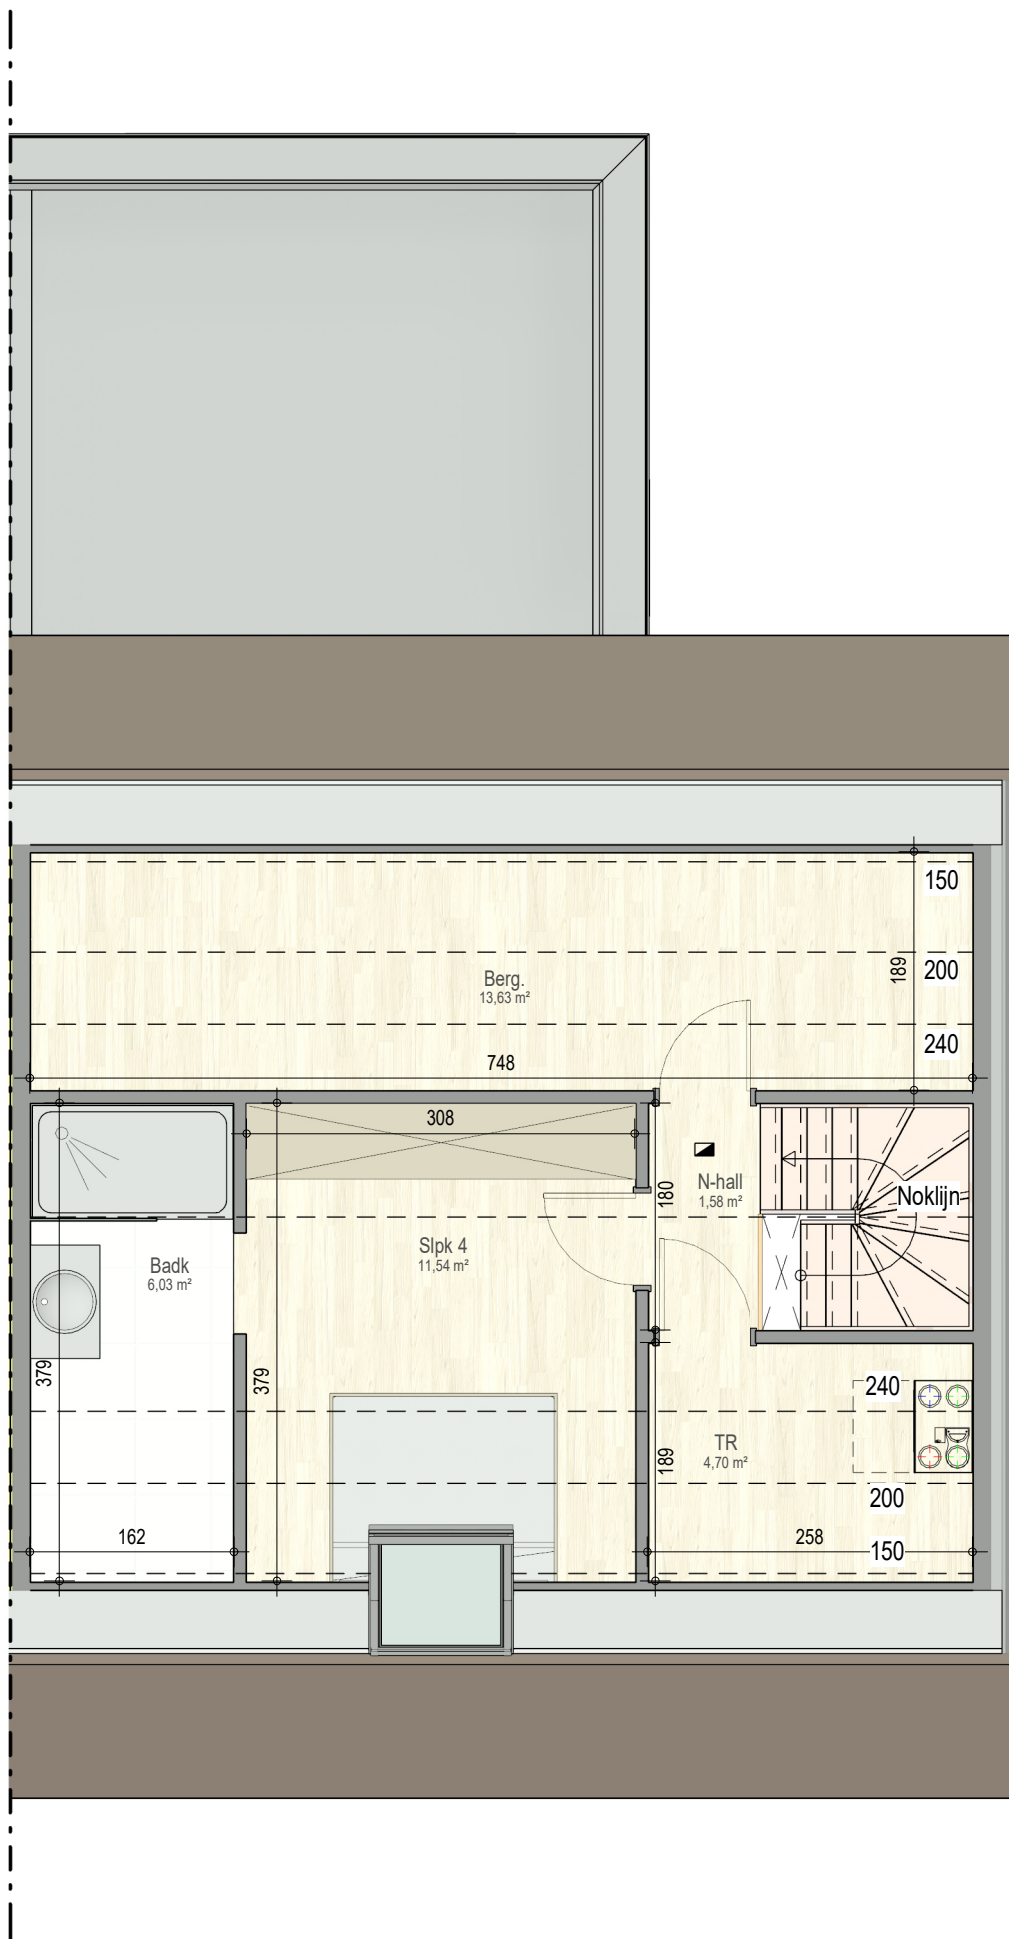

gelijkvloers

VK2251 - Kruiskouter 31 - 1730 Asse - LOT006 - 12251006

Dit is geen contractueel document. Alle meubels, toestellen en vloerbekleding zijn illustratief.
De maatvoering op de plannen geeft bij benadering de werkelijke afmetingen aan. Afwijkingen op de maatvoering in de uitvoering is mogelijk.

verdieping 1

VK2251 - Kruiskouter 31 - 1730 Asse - LOT006 - 12251006

Dit is geen contractueel document. Alle meubels, toestellen en vloerbekleding zijn illustratief. De maatvoering op de plannen geeft bij benadering de werkelijke afmetingen aan. Afwijkingen op de maatvoering in de uitvoering is mogelijk.

bostoen

zolder

VK2251 - Kruiskouter 31 - 1730 Asse - LOT006 - 12251006

Dit is geen contractueel document. Alle meubels, toestellen en vloerbekleding zijn illustratief. De maatvoering op de plannen geeft bij benadering de werkelijke afmetingen aan. Afwijkingen op de maatvoering in de uitvoering is mogelijk.