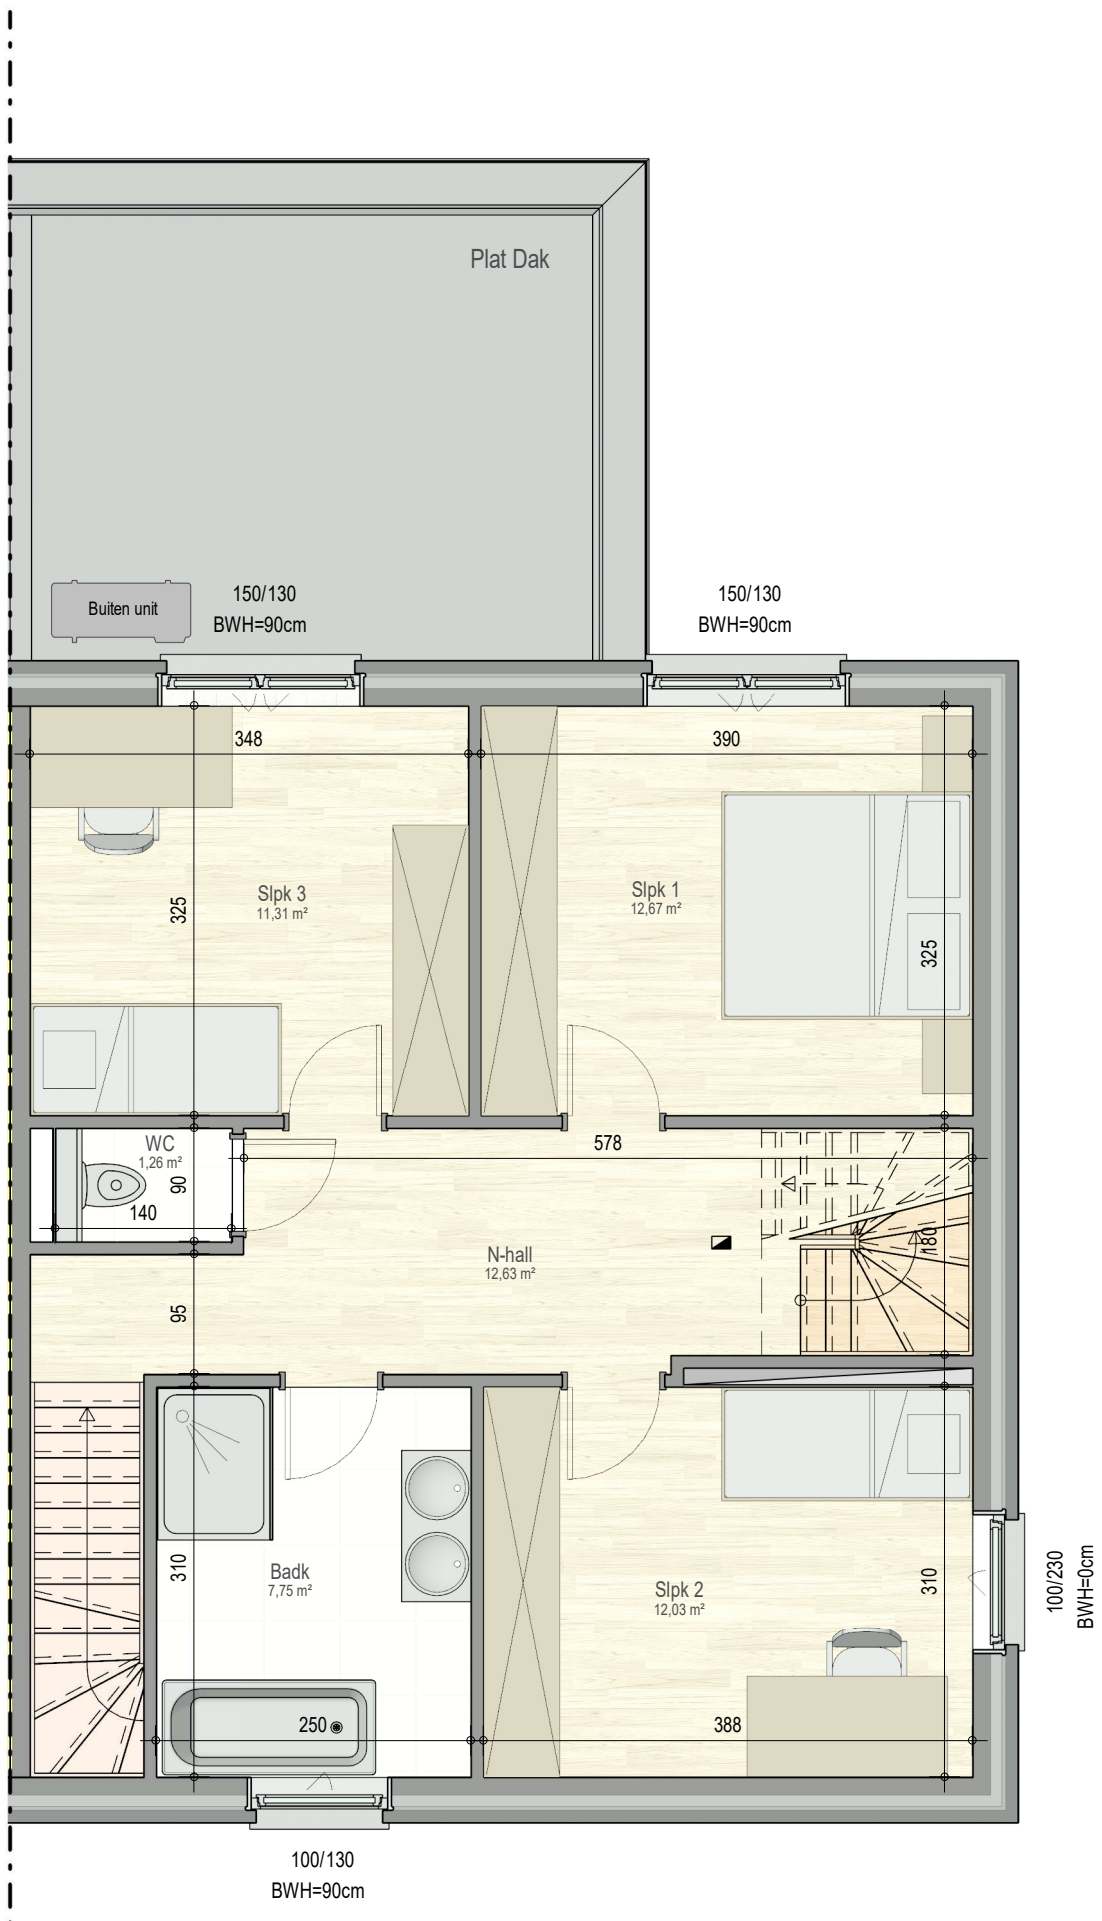

gelijkvloers

VK2251 - Kruiskouter 31 - 1730 Asse - LOT006 - 12251006

Dit is geen contractueel document. Alle meubels, toestellen en vloerbekleding zijn illustratief.
De maatvoering op de plannen geeft bij benadering de werkelijke afmetingen aan. Afwijkingen op de maatvoering in de uitvoering is mogelijk.

verdieping 1

VK2251 - Kruiskouter 31 - 1730 Asse - LOT006 - 12251006

Dit is geen contractueel document. Alle meubels, toestellen en vloerbekleding zijn illustratief. De maatvoering op de plannen geeft bij benadering de werkelijke afmetingen aan. Afwijkingen op de maatvoering in de uitvoering is mogelijk.

bostoen

zolder

VK2251 - Kruiskouter 31 - 1730 Asse - LOT006 - 12251006

Dit is geen contractueel document. Alle meubels, toestellen en vloerbekleding zijn illustratief. De maatvoering op de plannen geeft bij benadering de werkelijke afmetingen aan. Afwijkingen op de maatvoering in de uitvoering is mogelijk.