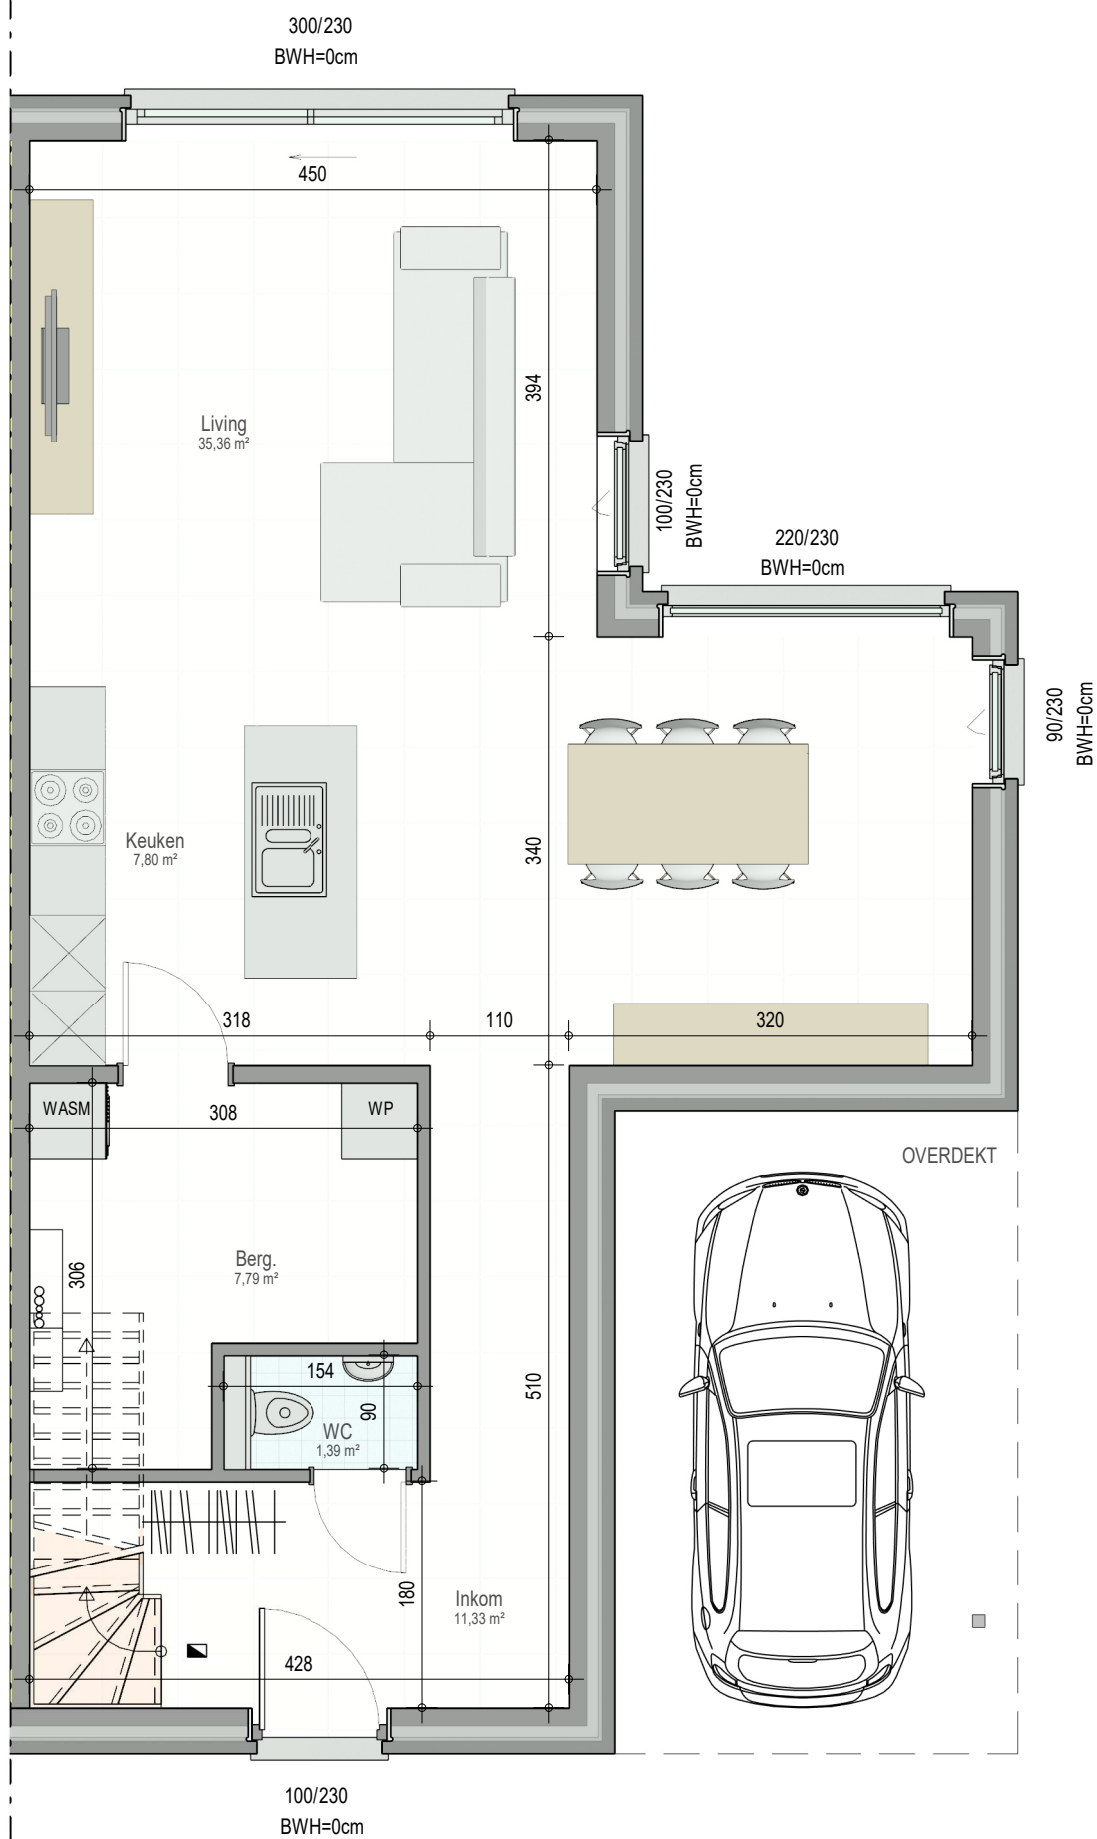

OPENDEURDAG

woensdag 01/04

13u - 15u

Meer info op
bostoen.be/opendeurdag-asse

Hof Orisun-0006

gelijkvloers

VK2251 - Kruiskouter 31 - 1730 Asse - LOT006 - 12251006

Dit is geen contractueel document. Alle meubels, toestellen en vloerbekleding zijn illustratief.
De maatvoering op de plannen geeft bij benadering de werkelijke afmetingen aan. Afwijkingen op de maatvoering in de uitvoering is mogelijk.

bostoen

verdieping 1

VK2251 - Kruiskouter 31 - 1730 Asse - LOT006 - 12251006

Dit is geen contractueel document. Alle meubels, toestellen en vloerbekleding zijn illustratief.
De maatvoering op de plannen geeft bij benadering de werkelijke afmetingen aan. Afwijkingen op de maatvoering in de uitvoering is mogelijk.

zolder

VK2251 - Kruiskouter 31 - 1730 Asse - LOT006 - 12251006

Dit is geen contractueel document. Alle meubels, toestellen en vloerbekleding zijn illustratief. De maatvoering op de plannen geeft bij benadering de werkelijke afmetingen aan. Afwijkingen op de maatvoering in de uitvoering is mogelijk.