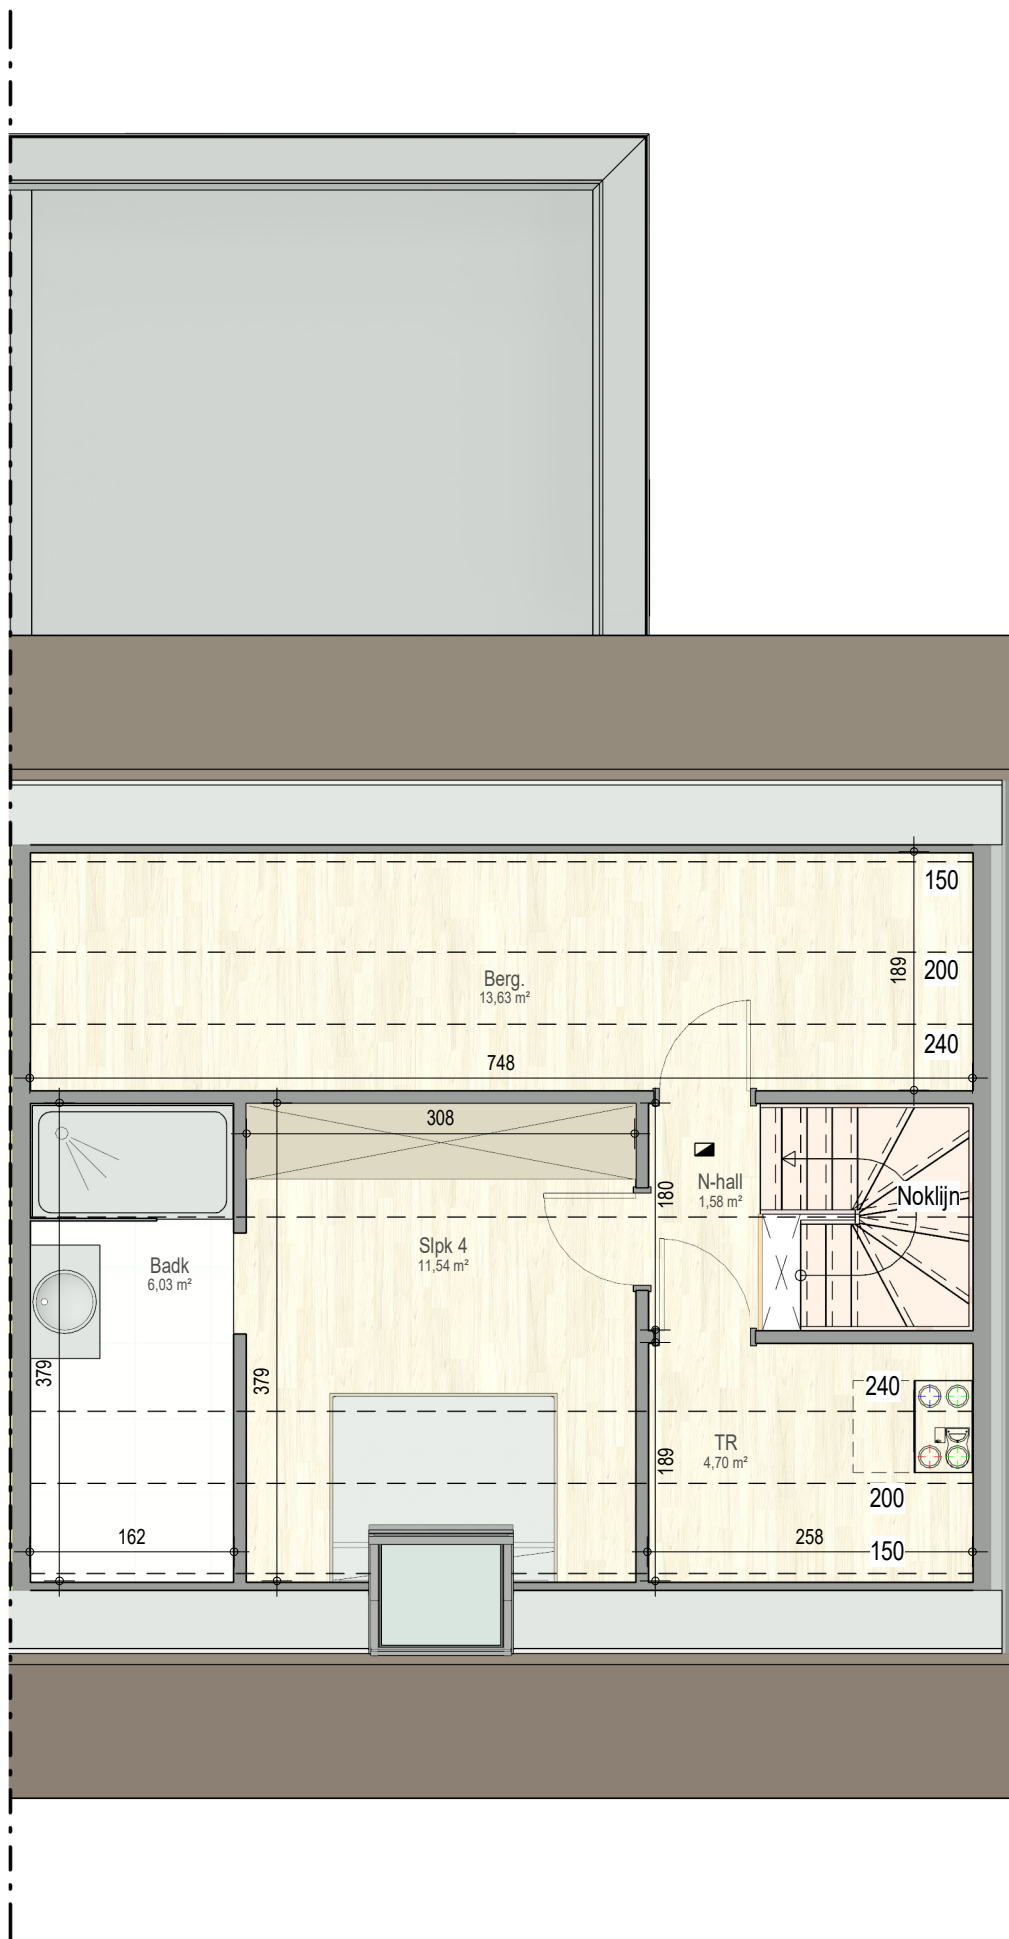

OPENDEURDAG

woensdag 01/04

13u - 15u

Meer info op
bostoen.be/opendeurdag-asse

Hof Orisun-0006

gelijkvloers

VK2251 - Kruiskouter 31 - 1730 Asse - LOT006 - 12251006

Dit is geen contractueel document. Alle meubels, toestellen en vloerbekleding zijn illustratief.
De maatvoering op de plannen geeft bij benadering de werkelijke afmetingen aan. Afwijkingen op de maatvoering in de uitvoering is mogelijk.

bostoen

verdieping 1

VK2251 - Kruiskouter 31 - 1730 Asse - LOT006 - 12251006

Dit is geen contractueel document. Alle meubels, toestellen en vloerbekleding zijn illustratief.
De maatvoering op de plannen geeft bij benadering de werkelijke afmetingen aan. Afwijkingen op de maatvoering in de uitvoering is mogelijk.

zolder

VK2251 - Kruiskouter 31 - 1730 Asse - LOT006 - 12251006

Dit is geen contractueel document. Alle meubels, toestellen en vloerbekleding zijn illustratief. De maatvoering op de plannen geeft bij benadering de werkelijke afmetingen aan. Afwijkingen op de maatvoering in de uitvoering is mogelijk.