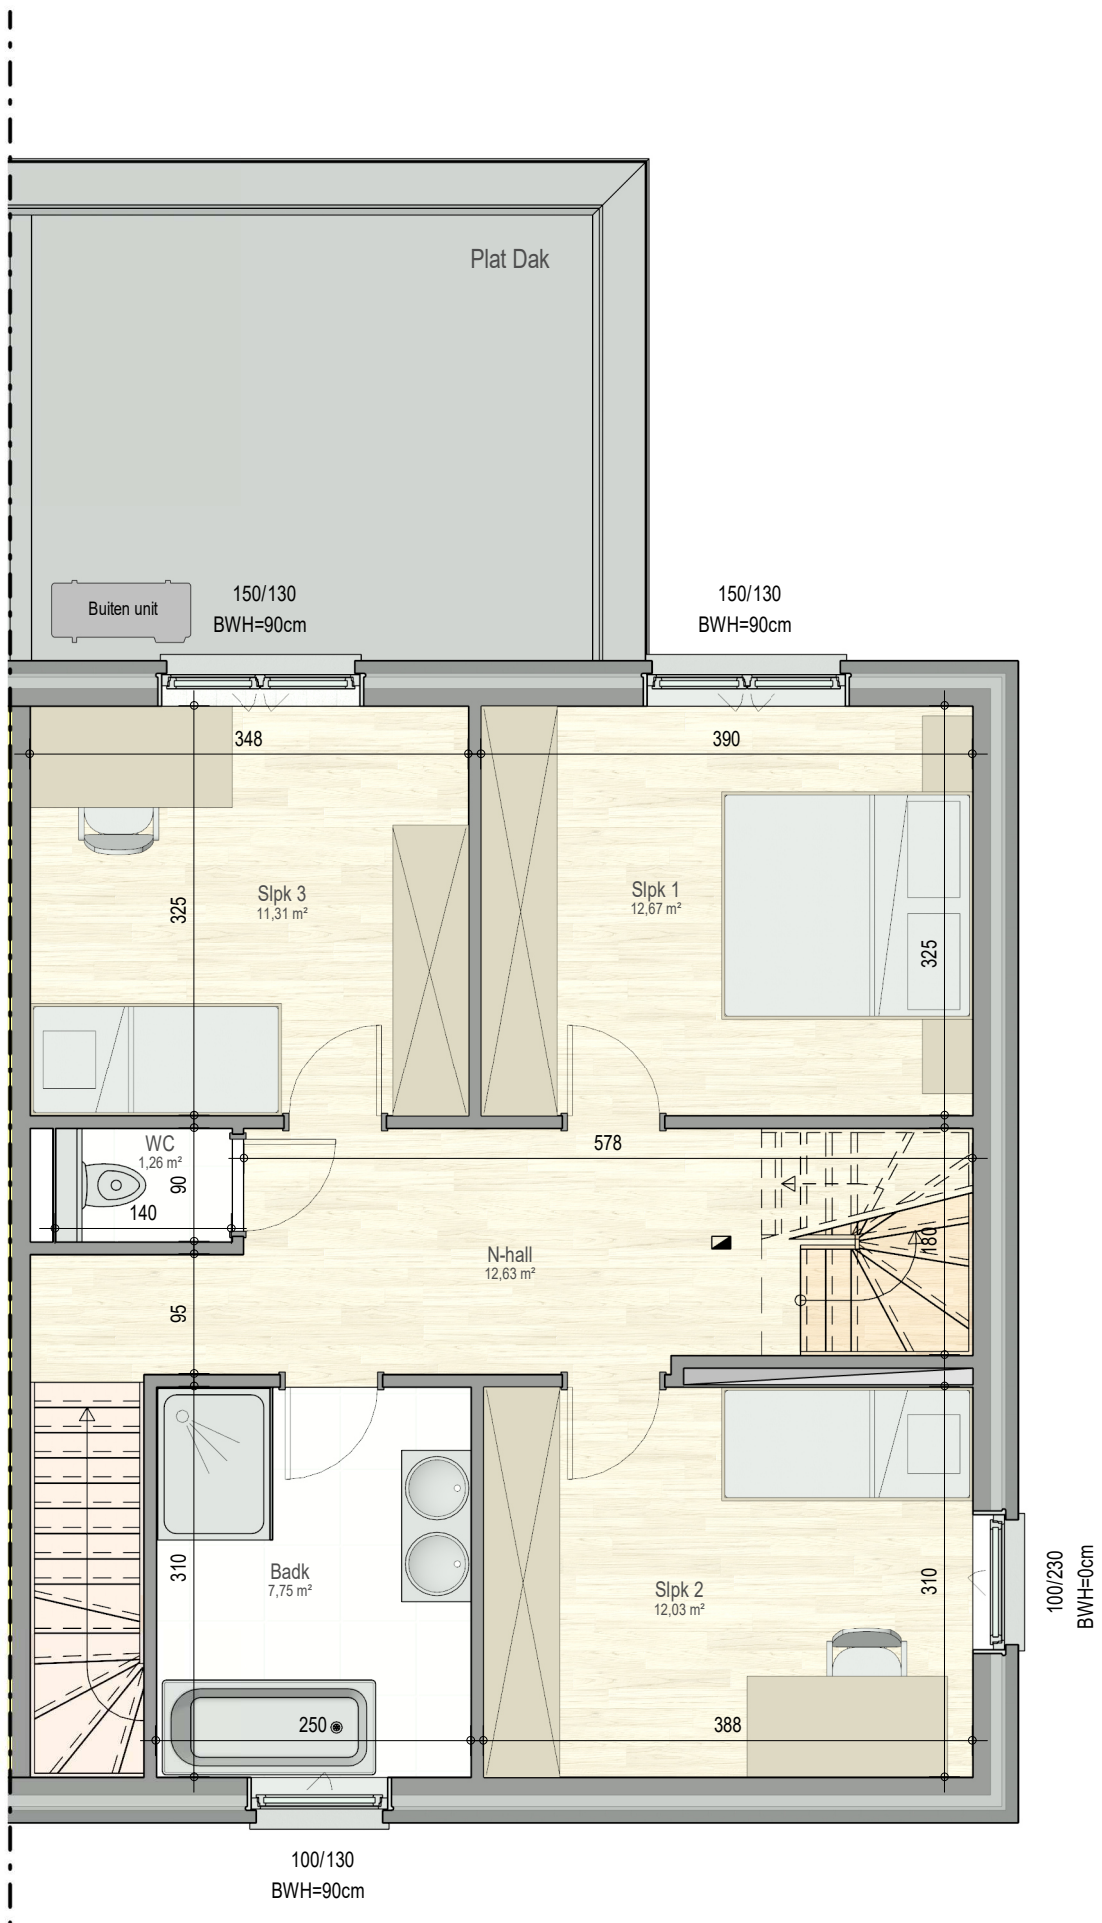

OPENDEURDAG

woensdag 01/04

13u - 15u

Meer info op
bostoen.be/opendeurdag-asse

Hof Orisun-0006

gelijkvloers

VK2251 - Kruiskouter 31 - 1730 Asse - LOT006 - 12251006

Dit is geen contractueel document. Alle meubels, toestellen en vloerbekleding zijn illustratief.
De maatvoering op de plannen geeft bij benadering de werkelijke afmetingen aan. Afwijkingen op de maatvoering in de uitvoering is mogelijk.

bostoen

verdieping 1

VK2251 - Kruiskouter 31 - 1730 Asse - LOT006 - 12251006

Dit is geen contractueel document. Alle meubels, toestellen en vloerbekleding zijn illustratief.
De maatvoering op de plannen geeft bij benadering de werkelijke afmetingen aan. Afwijkingen op de maatvoering in de uitvoering is mogelijk.

zolder

VK2251 - Kruiskouter 31 - 1730 Asse - LOT006 - 12251006

Dit is geen contractueel document. Alle meubels, toestellen en vloerbekleding zijn illustratief. De maatvoering op de plannen geeft bij benadering de werkelijke afmetingen aan. Afwijkingen op de maatvoering in de uitvoering is mogelijk.