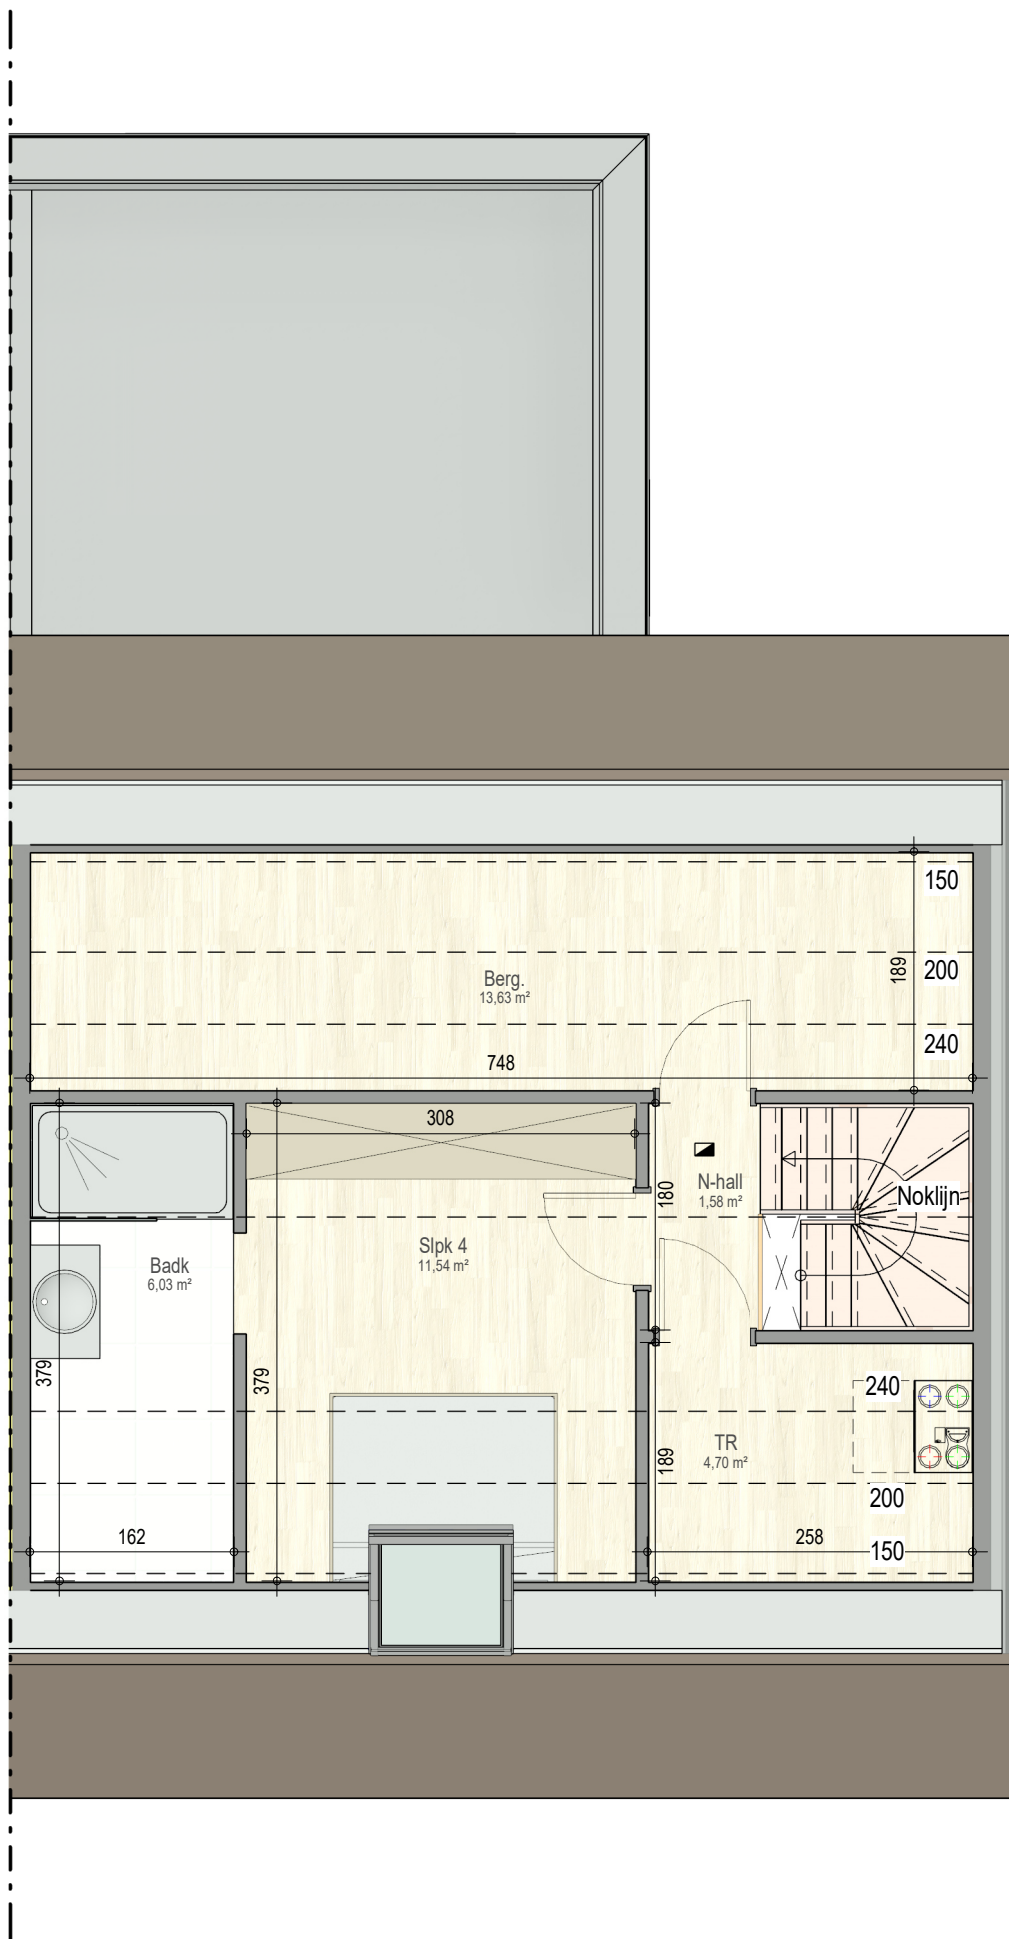

gelijkvloers

VK2251 - Kruiskouter 31 - 1730 Asse - LOT006 - 12251006

Dit is geen contractueel document. Alle meubels, toestellen en vloerbekleding zijn illustratief.
De maatvoering op de plannen geeft bij benadering de werkelijke afmetingen aan. Afwijkingen op de maatvoering in de uitvoering is mogelijk.

bostoen

verdieping 1

VK2251 - Kruiskouter 31 - 1730 Asse - LOT006 - 12251006

Dit is geen contractueel document. Alle meubels, toestellen en vloerbekleding zijn illustratief. De maatvoering op de plannen geeft bij benadering de werkelijke afmetingen aan. Afwijkingen op de maatvoering in de uitvoering is mogelijk.

bostoen

zolder

VK2251 - Kruiskouter 31 - 1730 Asse - LOT006 - 12251006

Dit is geen contractueel document. Alle meubels, toestellen en vloerbekleding zijn illustratief. De maatvoering op de plannen geeft bij benadering de werkelijke afmetingen aan. Afwijkingen op de maatvoering in de uitvoering is mogelijk.