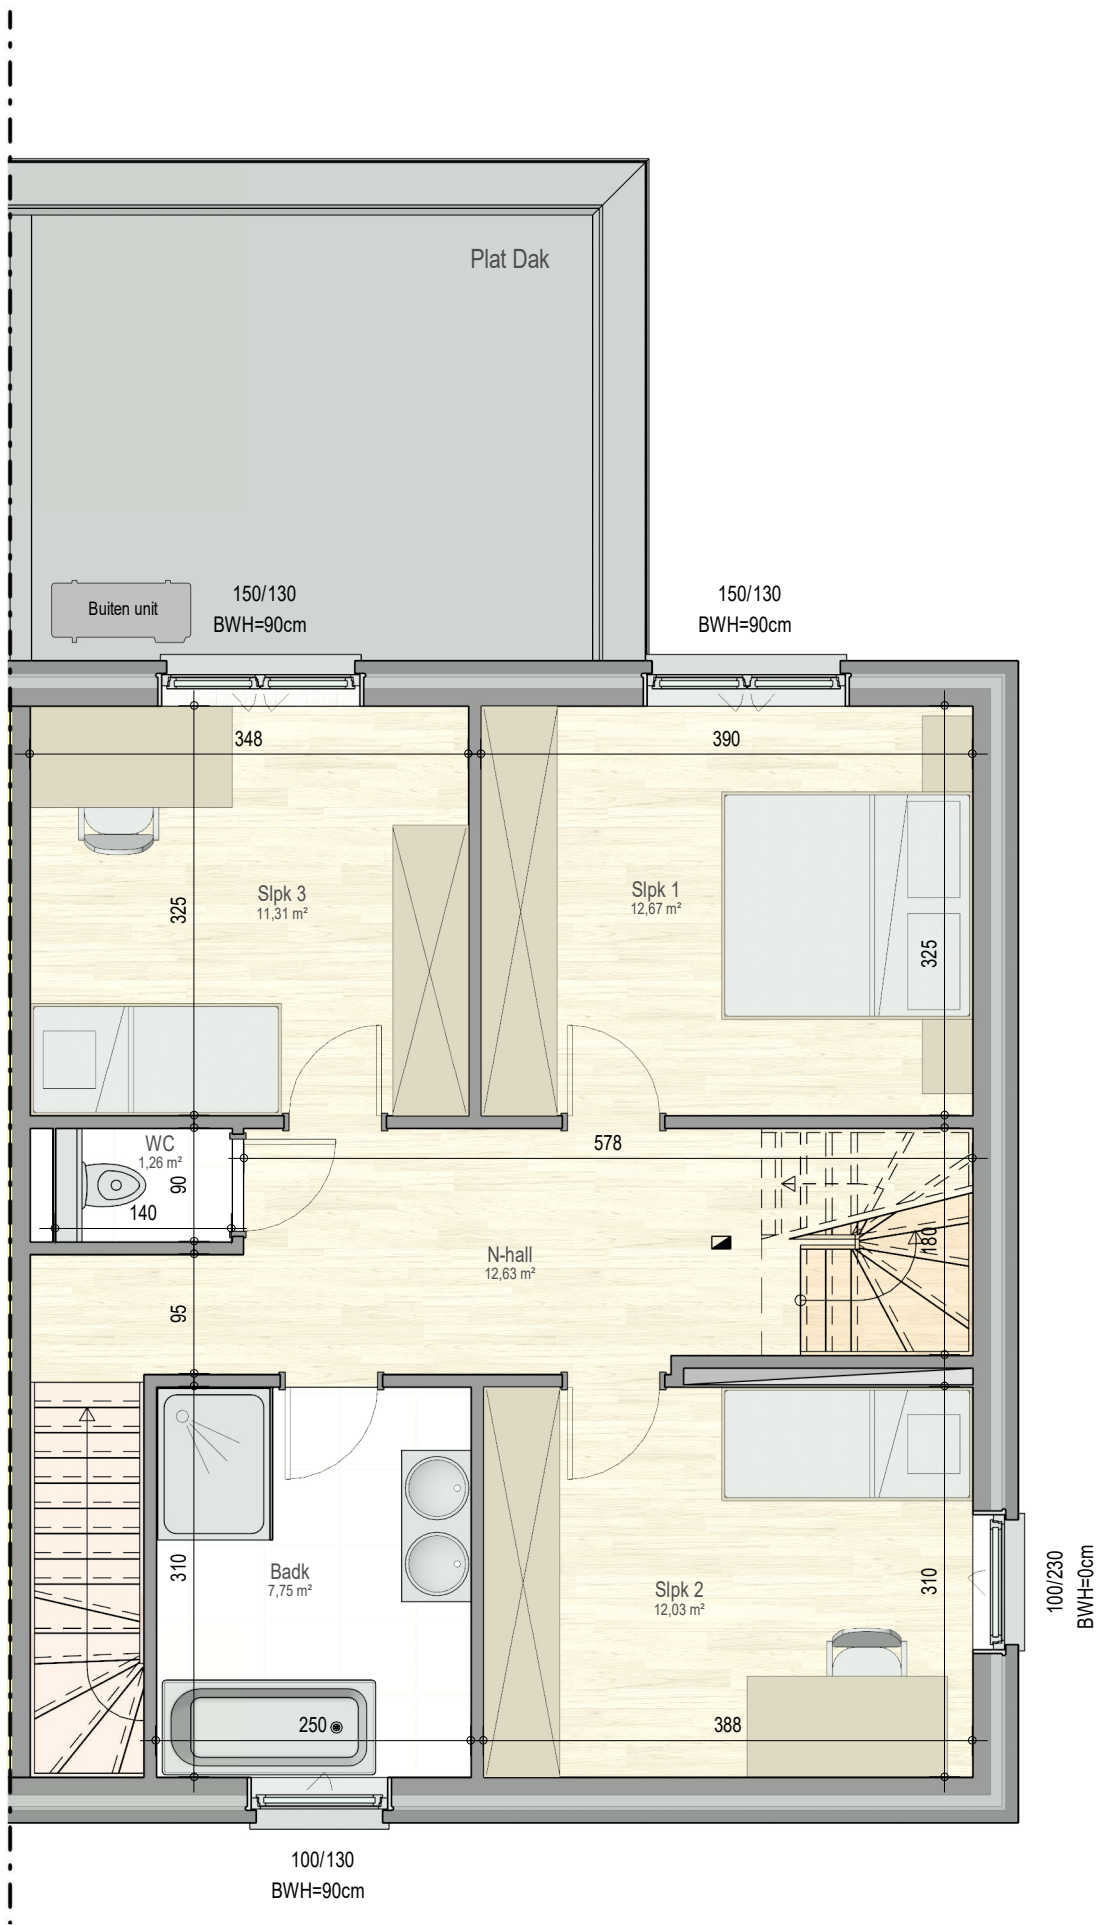

gelijkvloers

VK2251 - Kruiskouter 31 - 1730 Asse - LOT006 - 12251006

Dit is geen contractueel document. Alle meubels, toestellen en vloerbekleding zijn illustratief.
De maatvoering op de plannen geeft bij benadering de werkelijke afmetingen aan. Afwijkingen op de maatvoering in de uitvoering is mogelijk.

bostoen

verdieping 1

VK2251 - Kruiskouter 31 - 1730 Asse - LOT006 - 12251006

Dit is geen contractueel document. Alle meubels, toestellen en vloerbekleding zijn illustratief. De maatvoering op de plannen geeft bij benadering de werkelijke afmetingen aan. Afwijkingen op de maatvoering in de uitvoering is mogelijk.

bostoen

zolder

VK2251 - Kruiskouter 31 - 1730 Asse - LOT006 - 12251006

Dit is geen contractueel document. Alle meubels, toestellen en vloerbekleding zijn illustratief. De maatvoering op de plannen geeft bij benadering de werkelijke afmetingen aan. Afwijkingen op de maatvoering in de uitvoering is mogelijk.