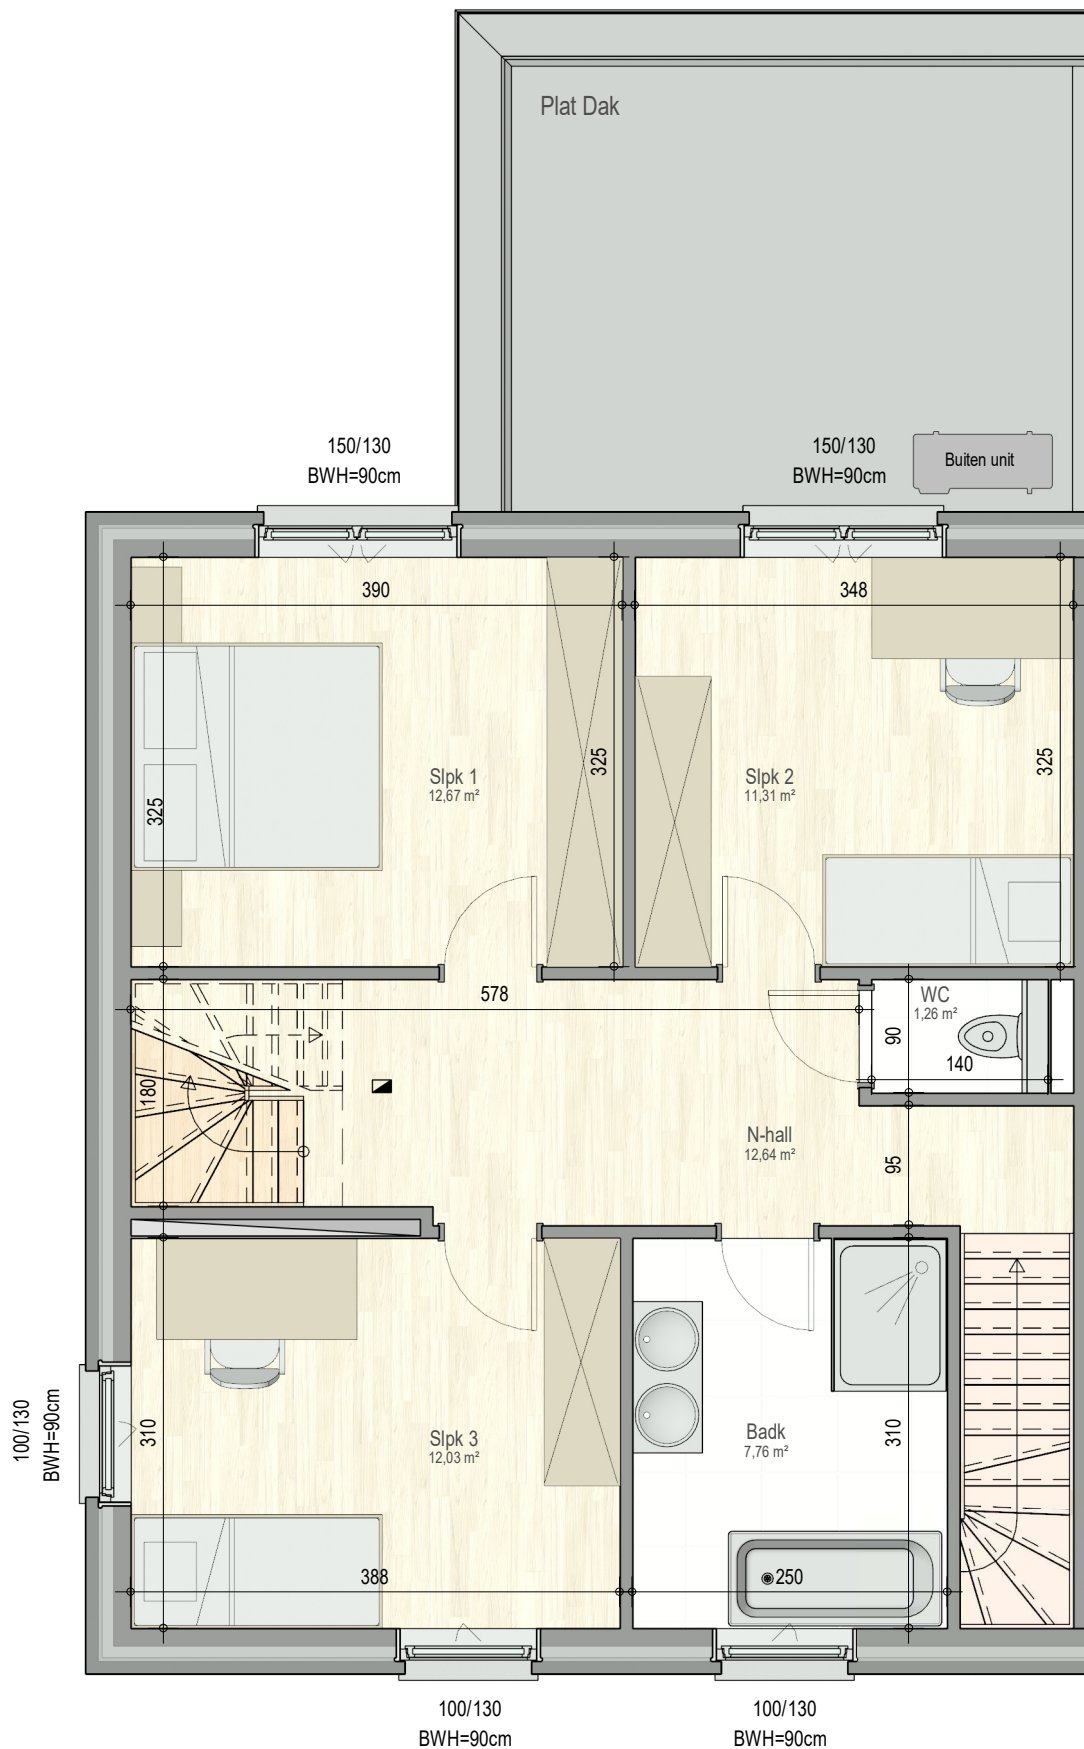

gelijkvloers

VK2251 - Kruiskouter 31 - 1730 Asse - LOT005 - 12251005

Dit is geen contractueel document. Alle meubels, toestellen en vloerbekleding zijn illustratief.
De maatvoering op de plannen geeft bij benadering de werkelijke afmetingen aan. Afwijkingen op de maatvoering in de uitvoering is mogelijk.

bostoen

verdieping 1

VK2251 - Kruiskouter 31 - 1730 Asse - LOT005 - 12251006

Dit is geen contractueel document. Alle meubels, toestellen en vloerbekleding zijn illustratief.
De maatvoering op de plannen geeft bij benadering de werkelijke afmetingen aan. Afwijkingen op de maatvoering in de uitvoering is mogelijk.

verdieping 2

VK2251 - Kruiskouter 31 - 1730 Asse - LOT005 - 12251005

Dit is geen contractueel document. Alle meubels, toestellen en vloerbekleding zijn illustratief.
De maatvoering op de plannen geeft bij benadering de werkelijke afmetingen aan. Afwijkingen op de maatvoering in de uitvoering is mogelijk.