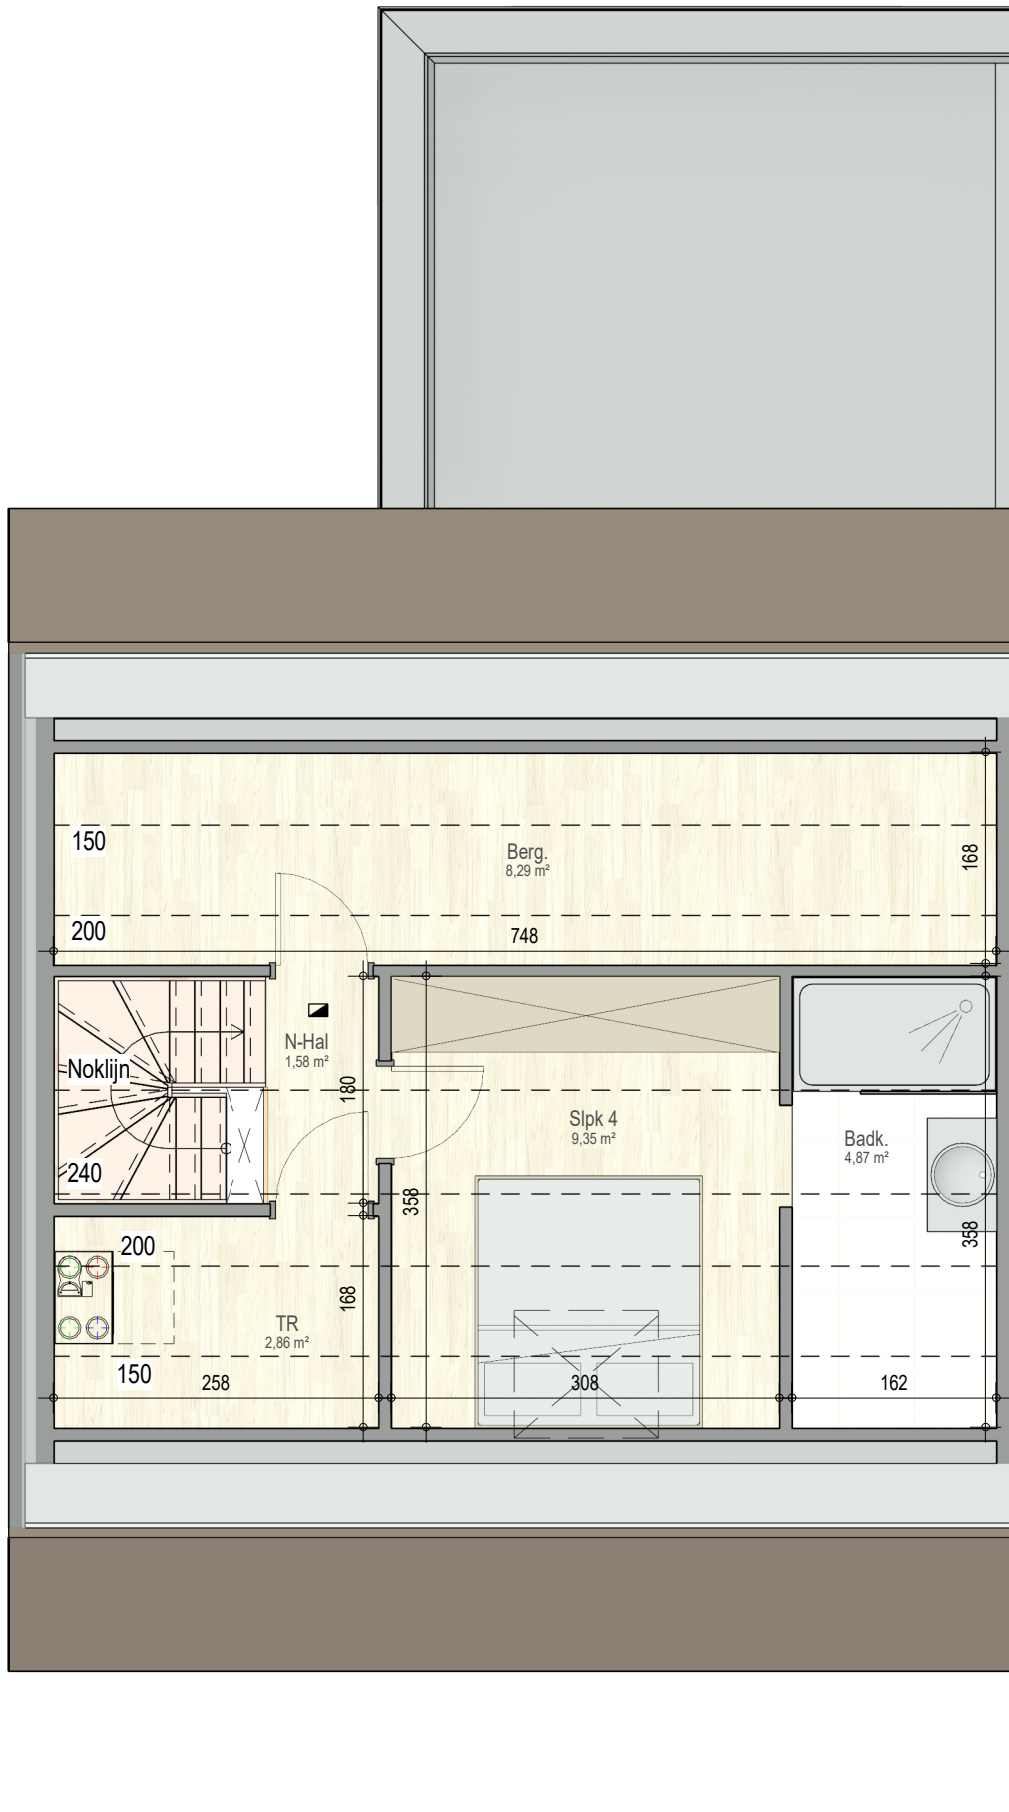

gelijkvloers

VK2251 - Kruiskouter 31 - 1730 Asse - LOT005 - 12251005

Dit is geen contractueel document. Alle meubels, toestellen en vloerbekleding zijn illustratief. De maatvoering op de plannen geeft bij benadering de werkelijke afmetingen aan. Afwijkingen op de maatvoering in de uitvoering is mogelijk.

bostoen

verdieping 1

VK2251 - Kruiskouter 31 - 1730 Asse - LOT005 - 12251006

Dit is geen contractueel document. Alle meubels, toestellen en vloerbekleding zijn illustratief. De maatvoering op de plannen geeft bij benadering de werkelijke afmetingen aan. Afwijkingen op de maatvoering in de uitvoering is mogelijk.

bostoen

verdieping 2

VK2251 - Kruiskouter 31 - 1730 Asse - LOT005 - 12251005

Dit is geen contractueel document. Alle meubels, toestellen en vloerbekleding zijn illustratief.
De maatvoering op de plannen geeft bij benadering de werkelijke afmetingen aan. Afwijkingen op de maatvoering in de uitvoering is mogelijk.