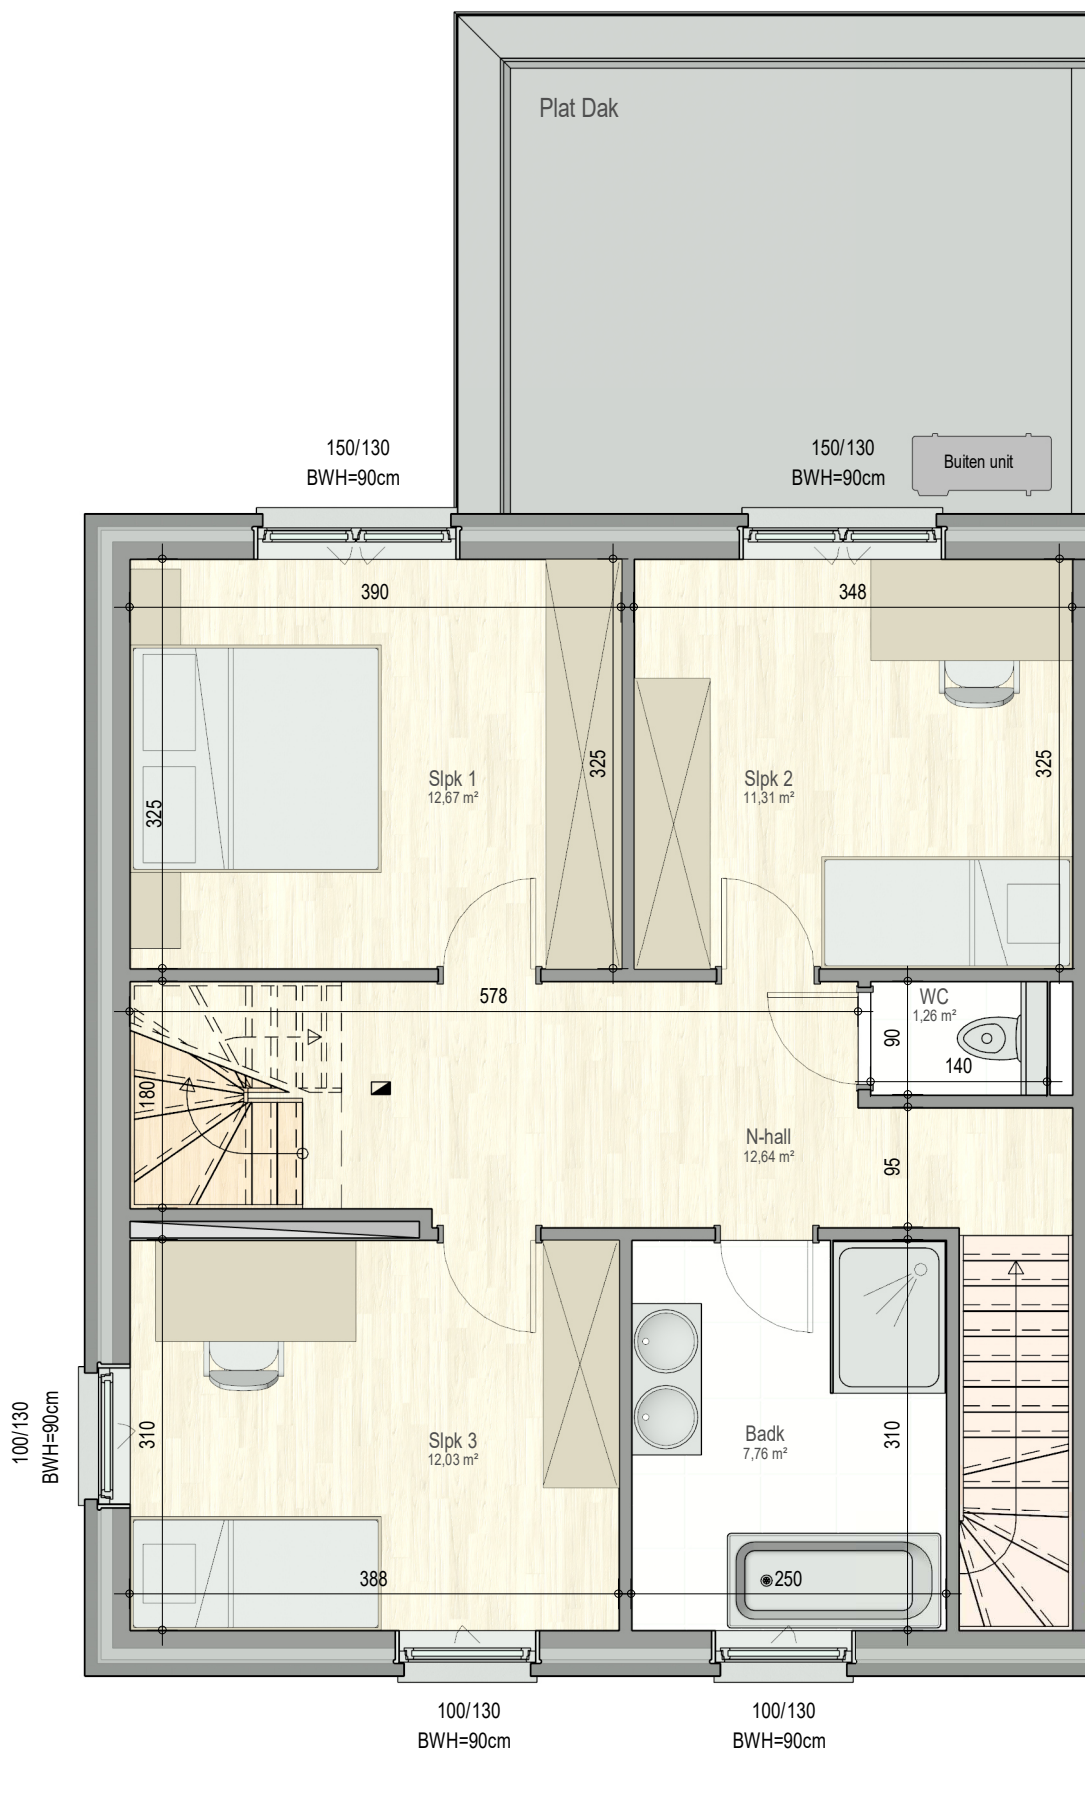

gelijkvloers

VK2251 - Kruiskouter 31 - 1730 Asse - LOT005 - 12251005

Dit is geen contractueel document. Alle meubels, toestellen en vloerbekleding zijn illustratief. De maatvoering op de plannen geeft bij benadering de werkelijke afmetingen aan. Afwijkingen op de maatvoering in de uitvoering is mogelijk.

bostoen

verdieping 1

VK2251 - Kruiskouter 31 - 1730 Asse - LOT005 - 12251006

Dit is geen contractueel document. Alle meubels, toestellen en vloerbekleding zijn illustratief. De maatvoering op de plannen geeft bij benadering de werkelijke afmetingen aan. Afwijkingen op de maatvoering in de uitvoering is mogelijk.

bostoen

verdieping 2

VK2251 - Kruiskouter 31 - 1730 Asse - LOT005 - 12251005

Dit is geen contractueel document. Alle meubels, toestellen en vloerbekleding zijn illustratief.
De maatvoering op de plannen geeft bij benadering de werkelijke afmetingen aan. Afwijkingen op de maatvoering in de uitvoering is mogelijk.