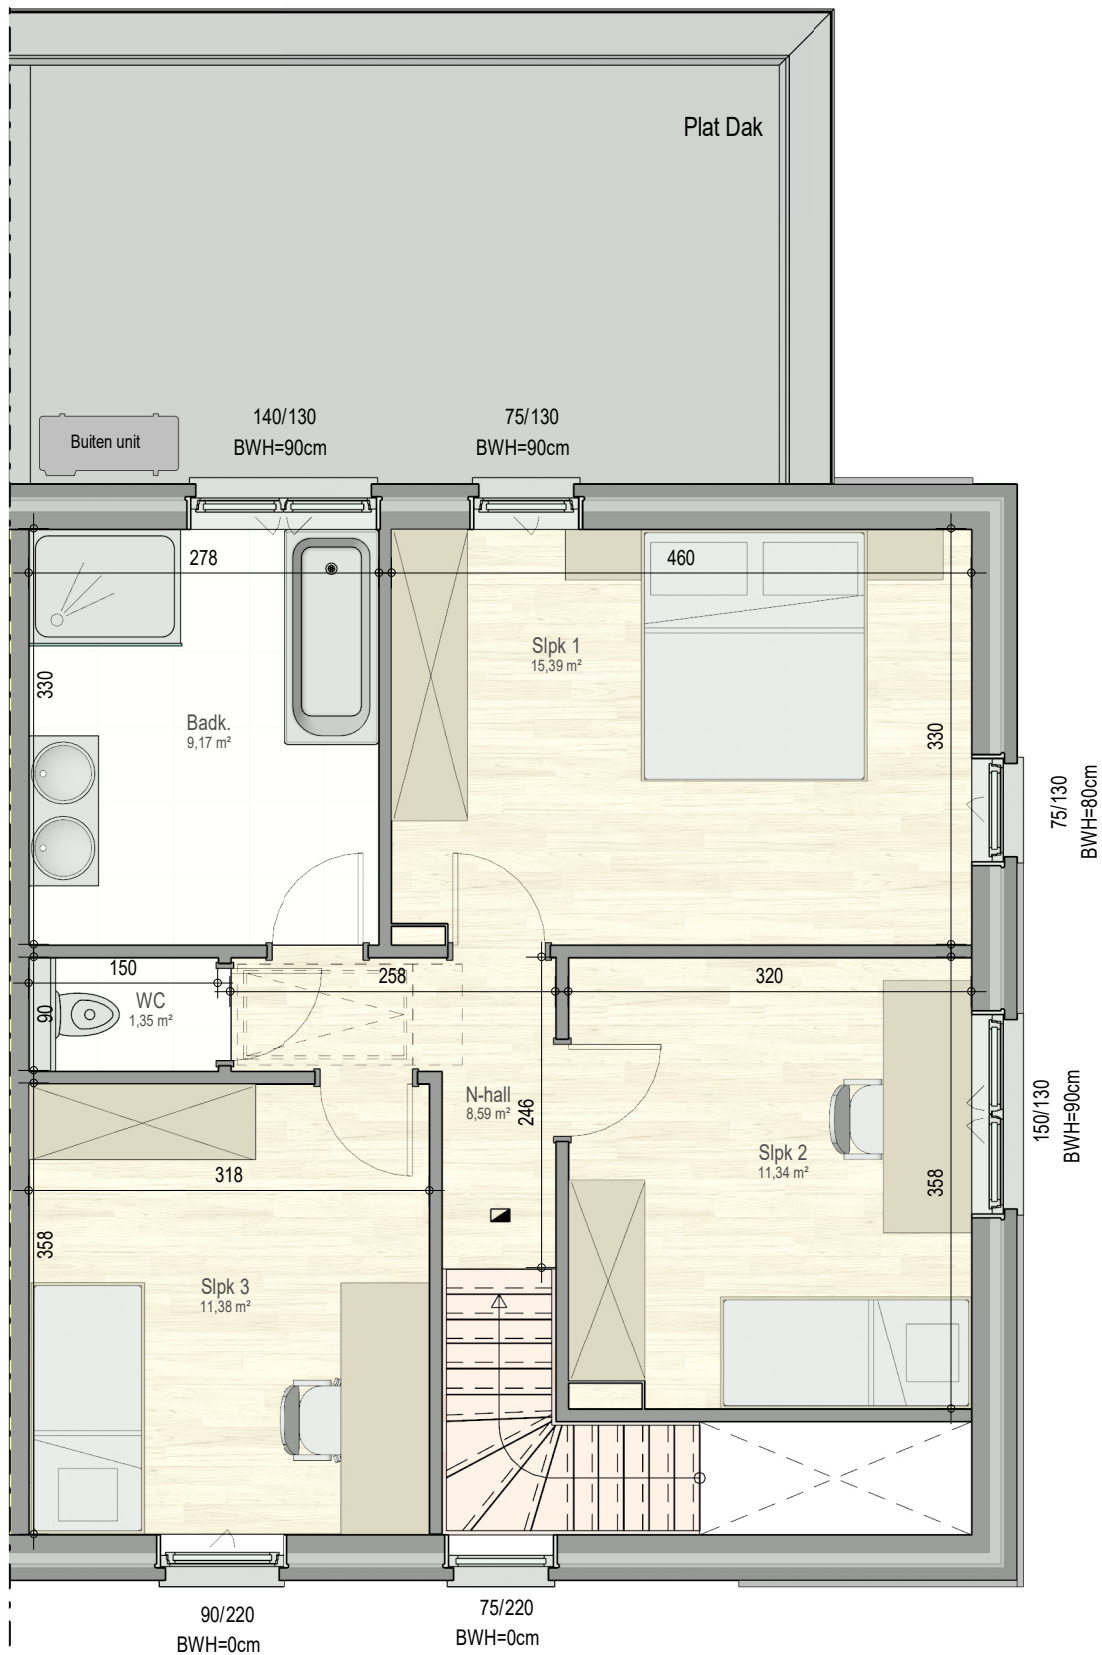

OPENDEURDAG

woensdag 01/04

13u - 15u

Meer info op
bostoen.be/opendeurdag-asse

gelijkvloers

VK2251 - Kruiskouter 31 - 1730 Asse - LOT004 - 12251004

Dit is geen contractueel document. Alle meubels, toestellen en vloerbekleding zijn illustratief. De maatvoering op de plannen geeft bij benadering de werkelijke afmetingen aan. Afwijkingen op de maatvoering in de uitvoering is mogelijk.

verdieping 1

VK2251 - Kruiskouter - 1730 Asse - LOT004 - 12251004

Dit is geen contractueel document. Alle meubels, toestellen en vloerbekleding zijn illustratief.
De maatvoering op de plannen geeft bij benadering de werkelijke afmetingen aan. Afwijkingen op de maatvoering in de uitvoering is mogelijk.

zolder

VK2251 - Kruiskouter 31 - 1730 Asse - LOT004 - 12251004

Dit is geen contractueel document. Alle meubels, toestellen en vloerbekleding zijn illustratief.
De maatvoering op de plannen geeft bij benadering de werkelijke afmetingen aan. Afwijkingen op de maatvoering in de uitvoering is mogelijk.