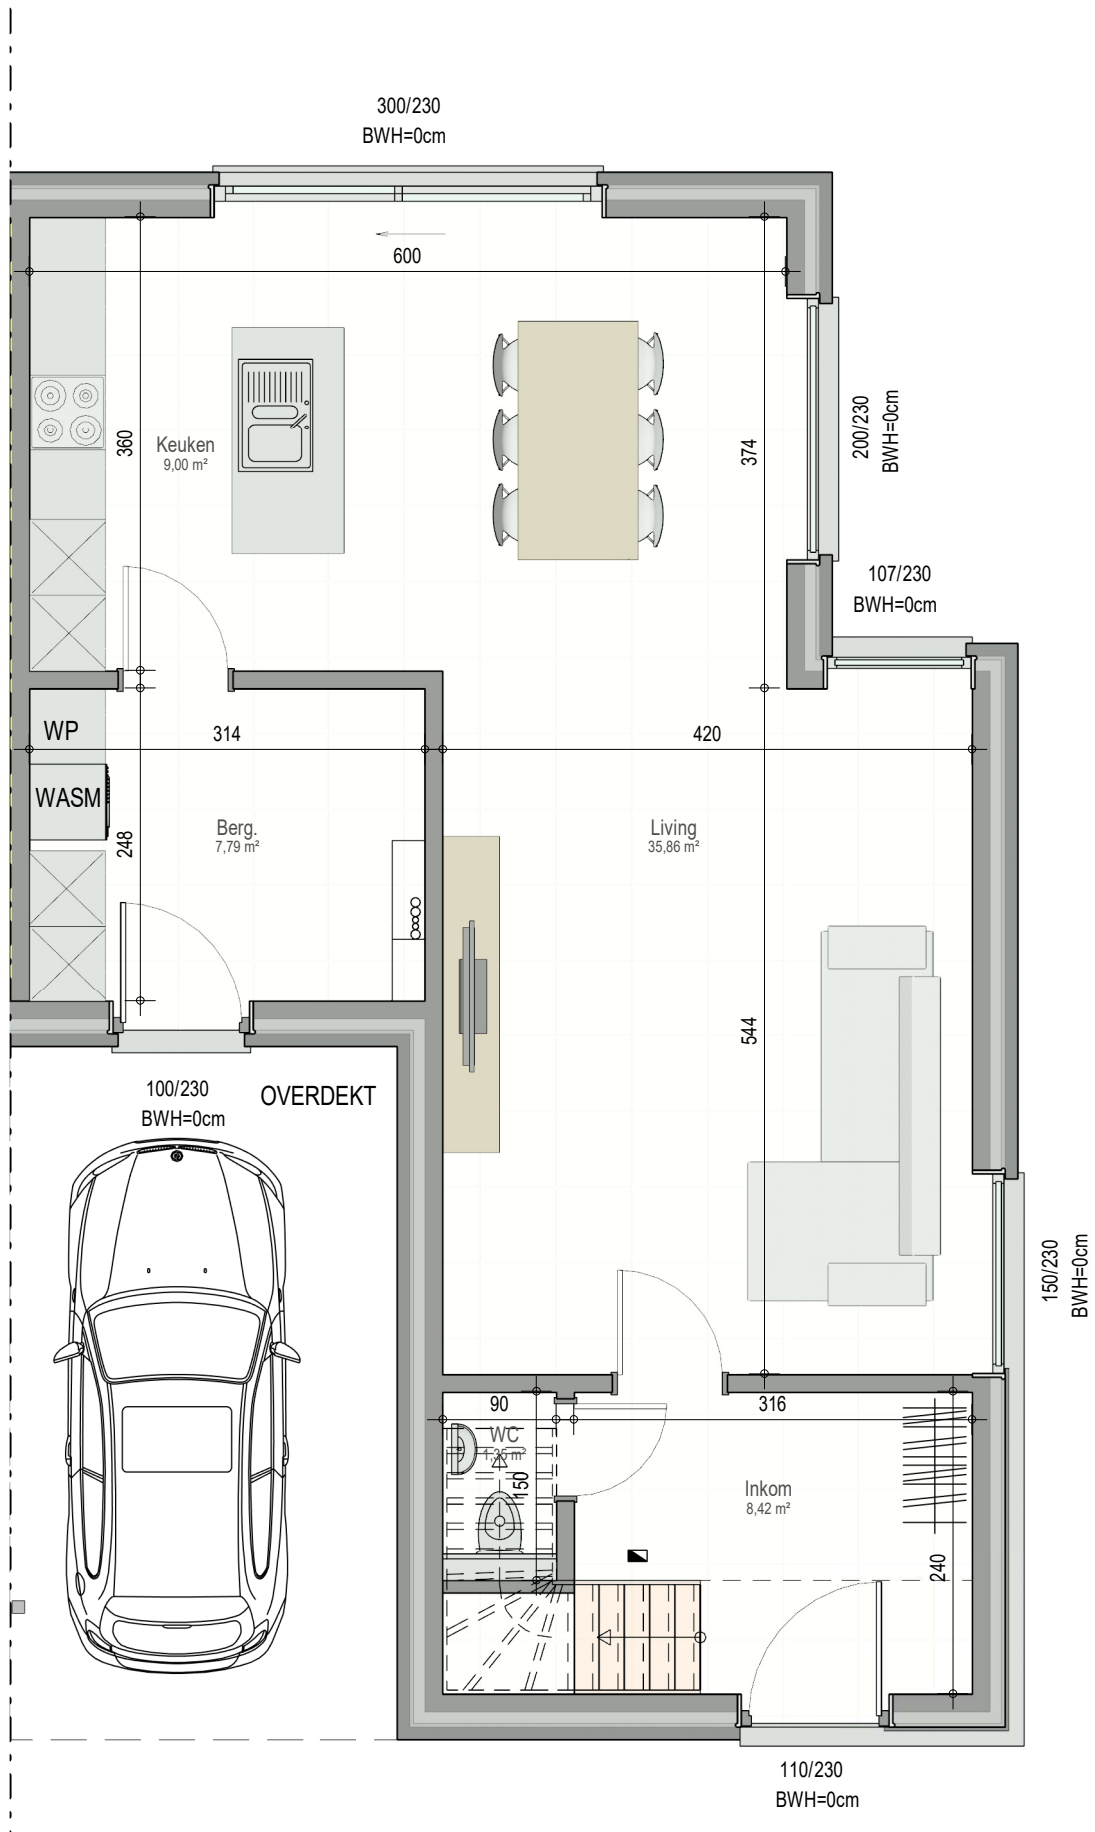

OPENDEURDAG

woensdag 01/04

13u - 15u

Meer info op
bostoen.be/opendeurdag-asse

gelijkvloers

VK2251 - Kruiskouter 31 - 1730 Asse - LOT004 - 12251004

Dit is geen contractueel document. Alle meubels, toestellen en vloerbekleding zijn illustratief. De maatvoering op de plannen geeft bij benadering de werkelijke afmetingen aan. Afwijkingen op de maatvoering in de uitvoering is mogelijk.

verdieping 1

VK2251 - Kruiskouter - 1730 Asse - LOT004 - 12251004

Dit is geen contractueel document. Alle meubels, toestellen en vloerbekleding zijn illustratief.
De maatvoering op de plannen geeft bij benadering de werkelijke afmetingen aan. Afwijkingen op de maatvoering in de uitvoering is mogelijk.

zolder

VK2251 - Kruiskouter 31 - 1730 Asse - LOT004 - 12251004

Dit is geen contractueel document. Alle meubels, toestellen en vloerbekleding zijn illustratief.
De maatvoering op de plannen geeft bij benadering de werkelijke afmetingen aan. Afwijkingen op de maatvoering in de uitvoering is mogelijk.