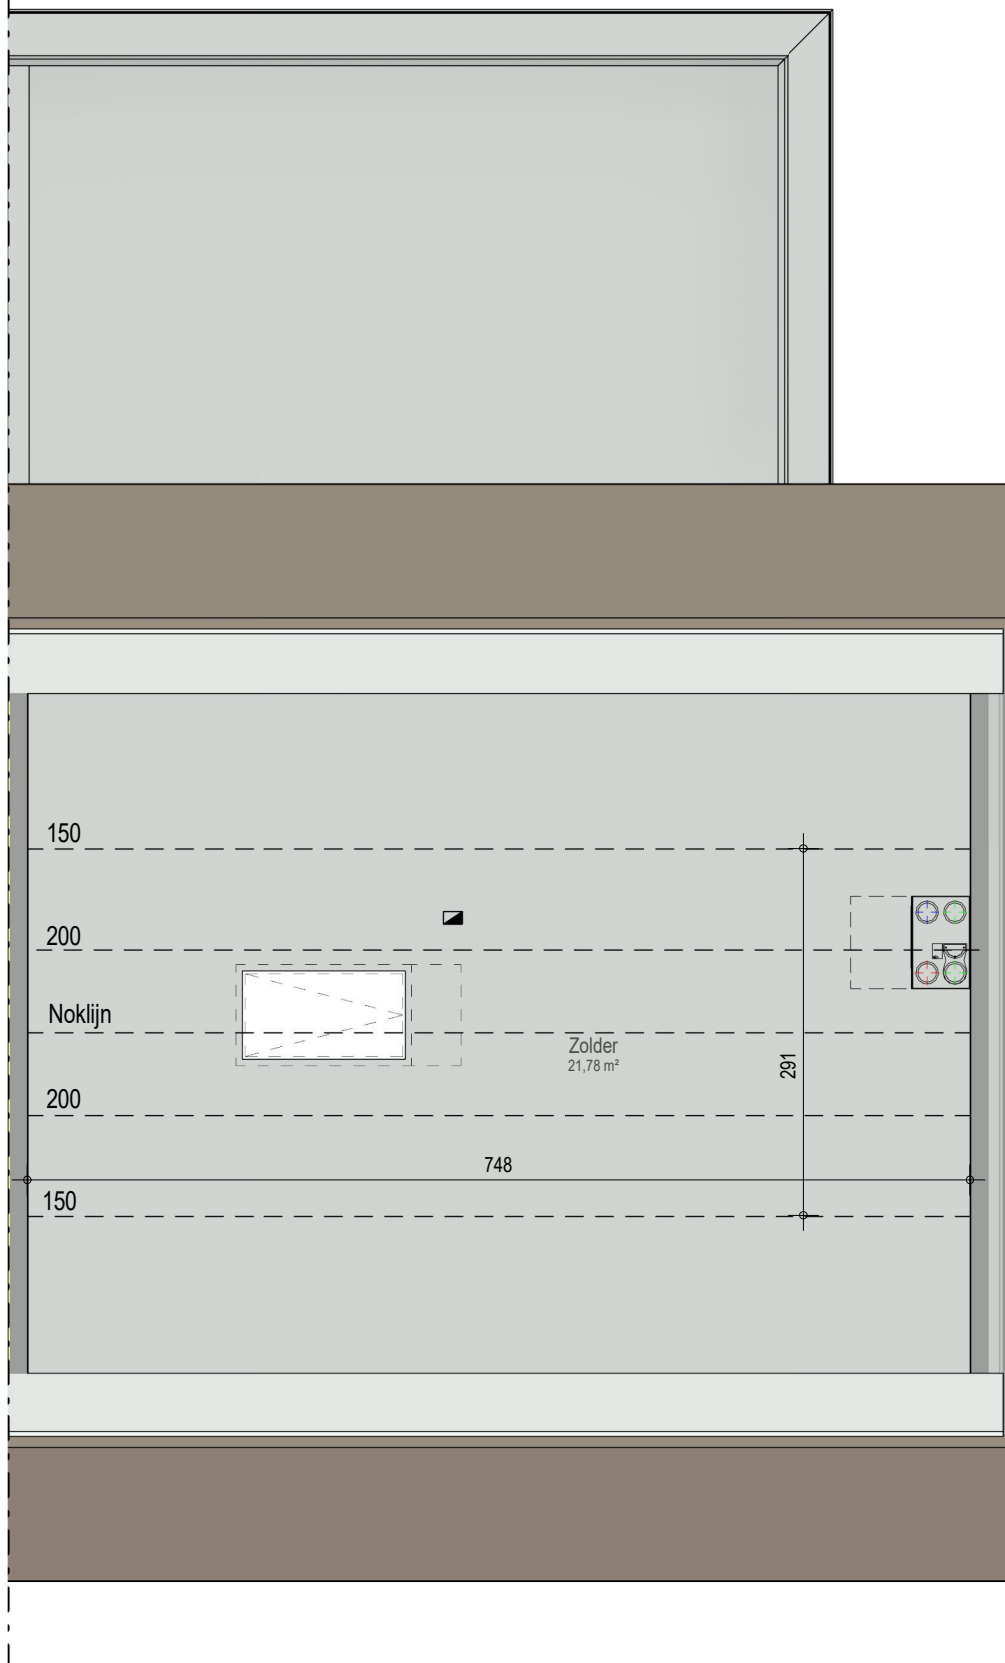

OPENDEURDAG

woensdag 01/04

13u - 15u

Meer info op
bostoen.be/opendeurdag-asse

gelijkvloers

VK2251 - Kruiskouter 31 - 1730 Asse - LOT004 - 12251004

Dit is geen contractueel document. Alle meubels, toestellen en vloerbekleding zijn illustratief. De maatvoering op de plannen geeft bij benadering de werkelijke afmetingen aan. Afwijkingen op de maatvoering in de uitvoering is mogelijk.

verdieping 1

VK2251 - Kruiskouter - 1730 Asse - LOT004 - 12251004

Dit is geen contractueel document. Alle meubels, toestellen en vloerbekleding zijn illustratief.
De maatvoering op de plannen geeft bij benadering de werkelijke afmetingen aan. Afwijkingen op de maatvoering in de uitvoering is mogelijk.

zolder

VK2251 - Kruiskouter 31 - 1730 Asse - LOT004 - 12251004

Dit is geen contractueel document. Alle meubels, toestellen en vloerbekleding zijn illustratief.
De maatvoering op de plannen geeft bij benadering de werkelijke afmetingen aan. Afwijkingen op de maatvoering in de uitvoering is mogelijk.