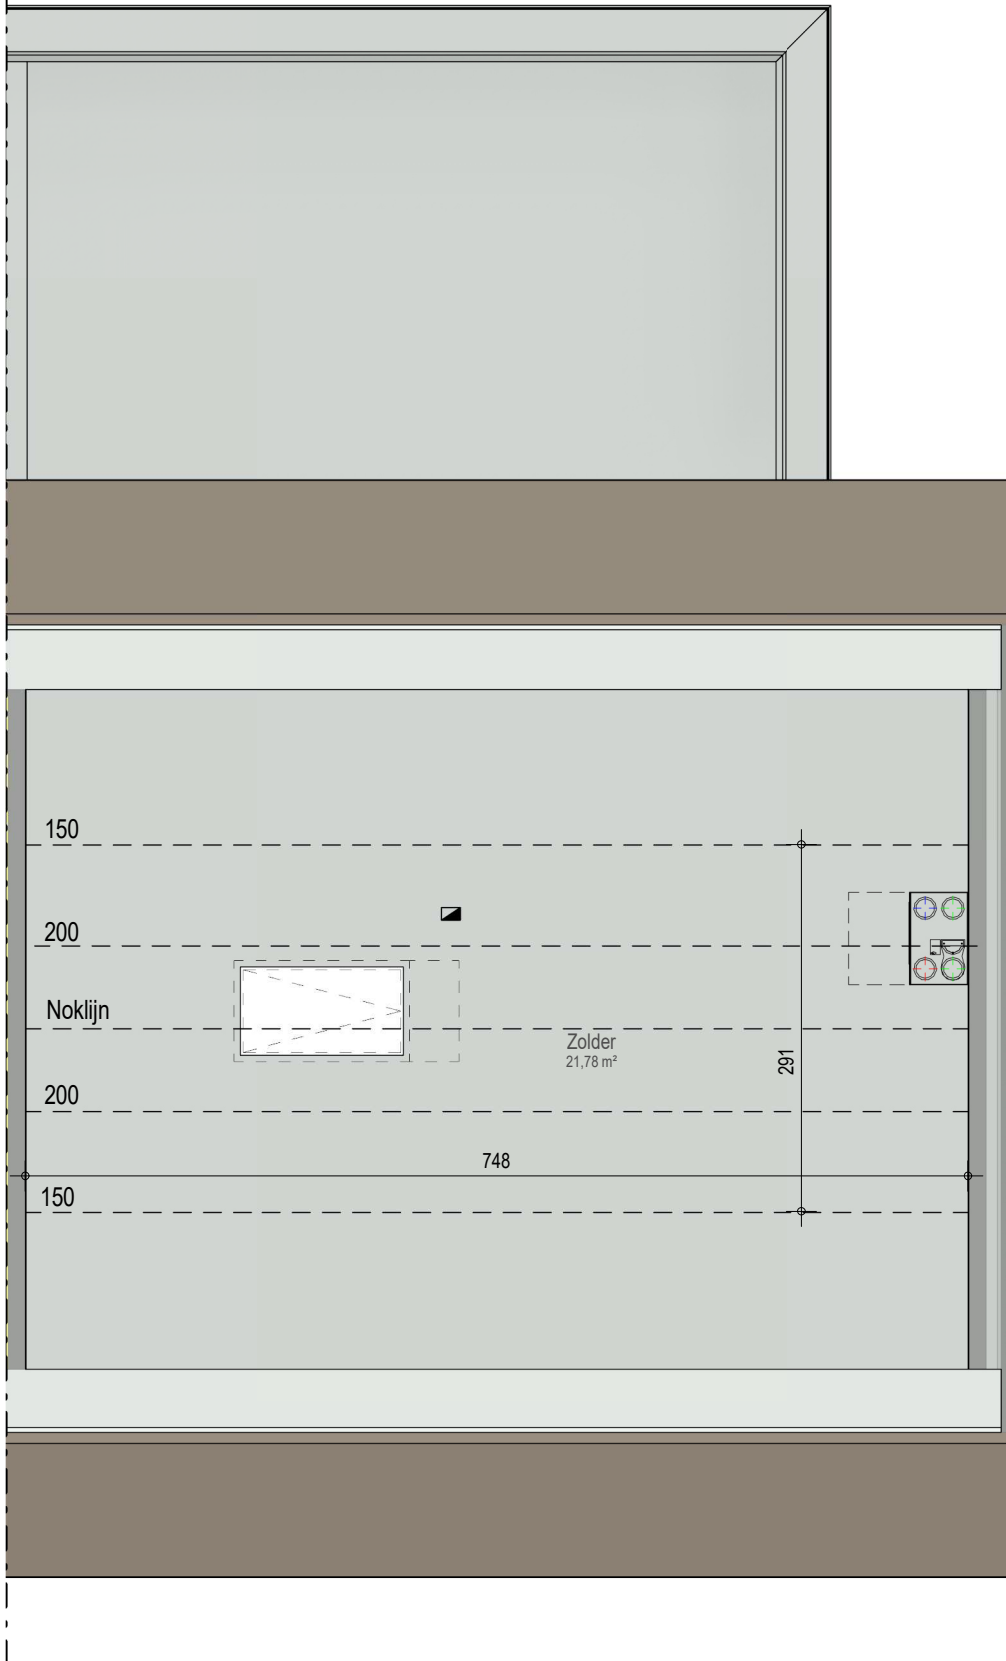

gelijkvloers

VK2251 - Kruiskouter 31 - 1730 Asse - LOT004 - 12251004

Dit is geen contractueel document. Alle meubels, toestellen en vloerbekleding zijn illustratief. De maatvoering op de plannen geeft bij benadering de werkelijke afmetingen aan. Afwijkingen op de maatvoering in de uitvoering is mogelijk.

verdieping 1

VK2251 - Kruiskouter - 1730 Asse - LOT004 - 12251004

Dit is geen contractueel document. Alle meubels, toestellen en vloerbekleding zijn illustratief. De maatvoering op de plannen geeft bij benadering de werkelijke afmetingen aan. Afwijkingen op de maatvoering in de uitvoering is mogelijk.

zolder

VK2251 - Kruiskouter 31 - 1730 Asse - LOT004 - 12251004

Dit is geen contractueel document. Alle meubels, toestellen en vloerbekleding zijn illustratief.
De maatvoering op de plannen geeft bij benadering de werkelijke afmetingen aan. Afwijkingen op de maatvoering in de uitvoering is mogelijk.