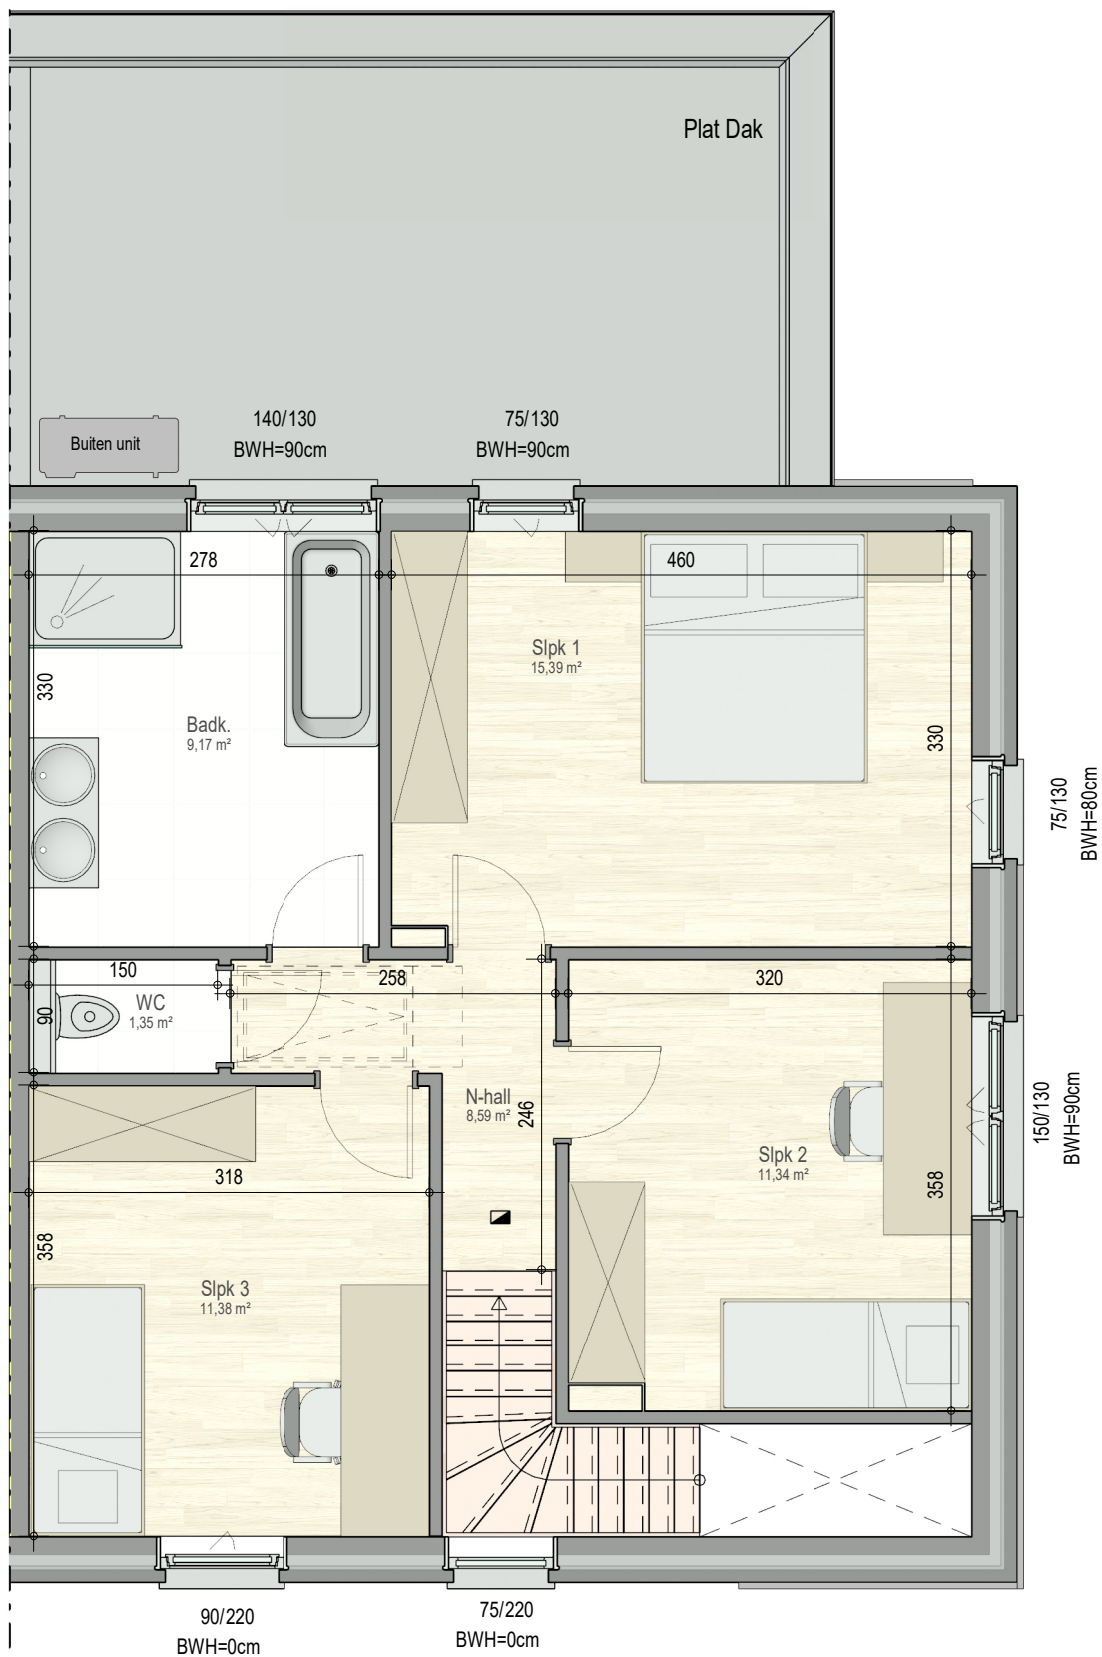

gelijkvloers

VK2251 - Kruiskouter 31 - 1730 Asse - LOT004 - 12251004

Dit is geen contractueel document. Alle meubels, toestellen en vloerbekleding zijn illustratief. De maatvoering op de plannen geeft bij benadering de werkelijke afmetingen aan. Afwijkingen op de maatvoering in de uitvoering is mogelijk.

verdieping 1

VK2251 - Kruiskouter - 1730 Asse - LOT004 - 12251004

Dit is geen contractueel document. Alle meubels, toestellen en vloerbekleding zijn illustratief. De maatvoering op de plannen geeft bij benadering de werkelijke afmetingen aan. Afwijkingen op de maatvoering in de uitvoering is mogelijk.

zolder

VK2251 - Kruiskouter 31 - 1730 Asse - LOT004 - 12251004

Dit is geen contractueel document. Alle meubels, toestellen en vloerbekleding zijn illustratief.
De maatvoering op de plannen geeft bij benadering de werkelijke afmetingen aan. Afwijkingen op de maatvoering in de uitvoering is mogelijk.