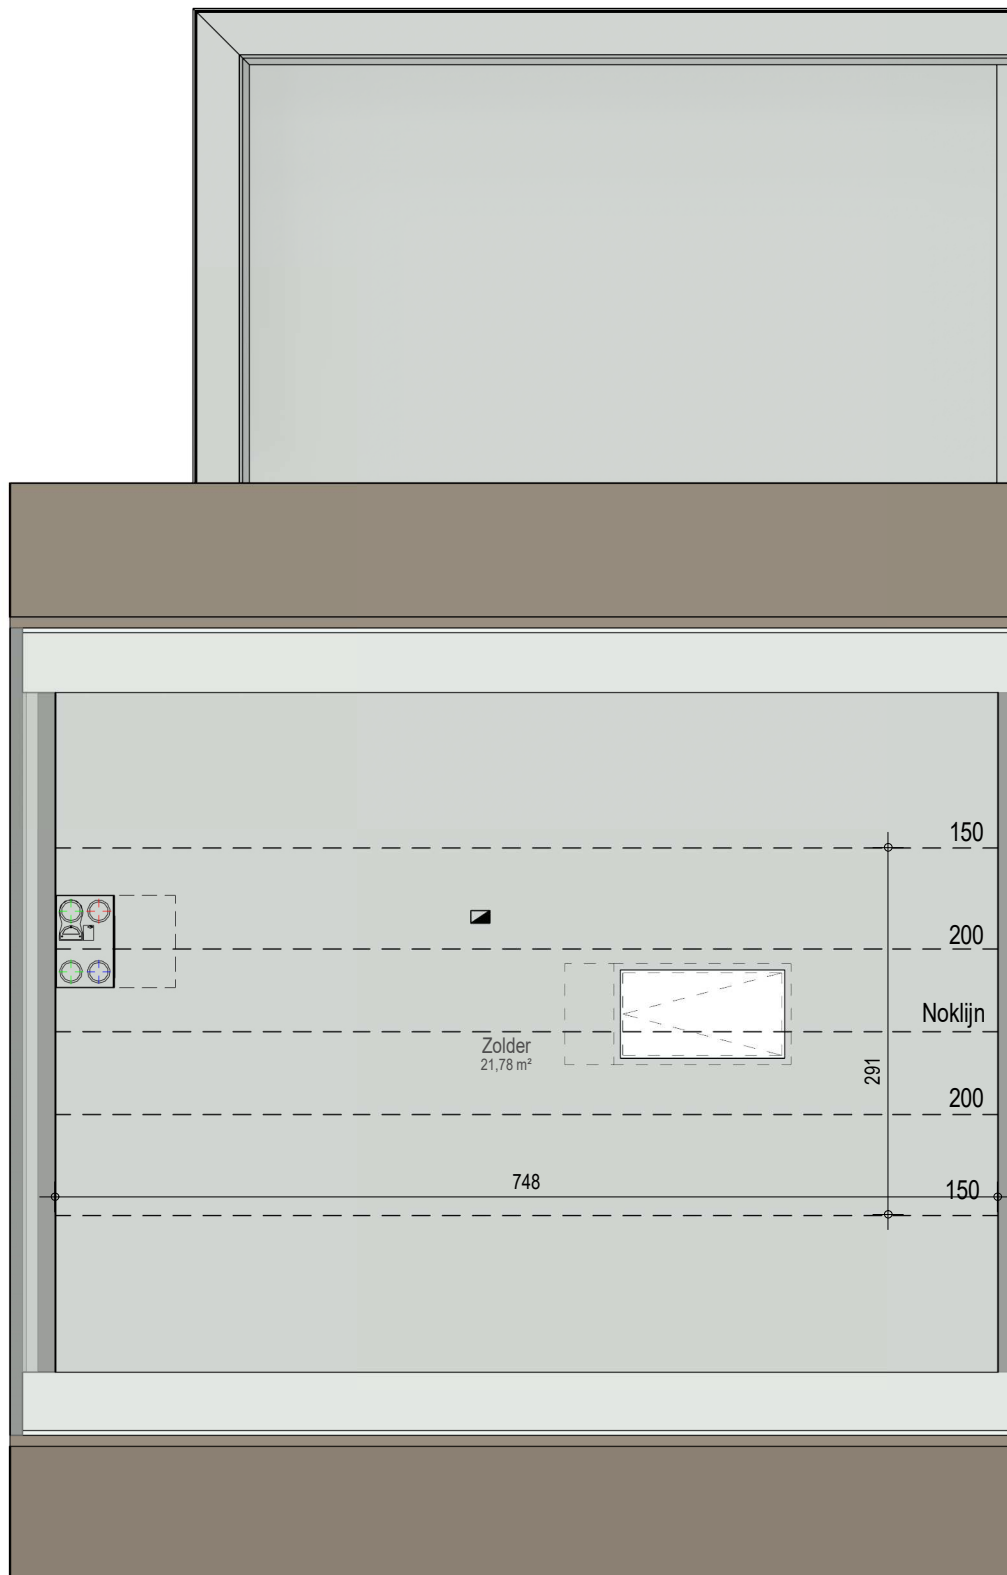

gelijkvloers

VK2251 - Kruiskouter 31 - 1730 Asse - LOT003 - 12251003

Dit is geen contractueel document. Alle meubels, toestellen en vloerbekleding zijn illustratief.
De maatvoering op de plannen geeft bij benadering de werkelijke afmetingen aan. Afwijkingen op de maatvoering in de uitvoering is mogelijk.

bostoen

verdieping 1

VK2251 - Kruiskouter 31 - 1730 Asse - LOT003 - 12251003

Dit is geen contractueel document. Alle meubels, toestellen en vloerbekleding zijn illustratief.
De maatvoering op de plannen geeft bij benadering de werkelijke afmetingen aan. Afwijkingen op de maatvoering in de uitvoering is mogelijk.

bostoen

zolder

VK2251 - Kruiskouter 31 - 1730 Asse - LOT003 - 12251003

Dit is geen contractueel document. Alle meubels, toestellen en vloerbekleding zijn illustratief.
De maatvoering op de plannen geeft bij benadering de werkelijke afmetingen aan. Afwijkingen op de maatvoering in de uitvoering is mogelijk.