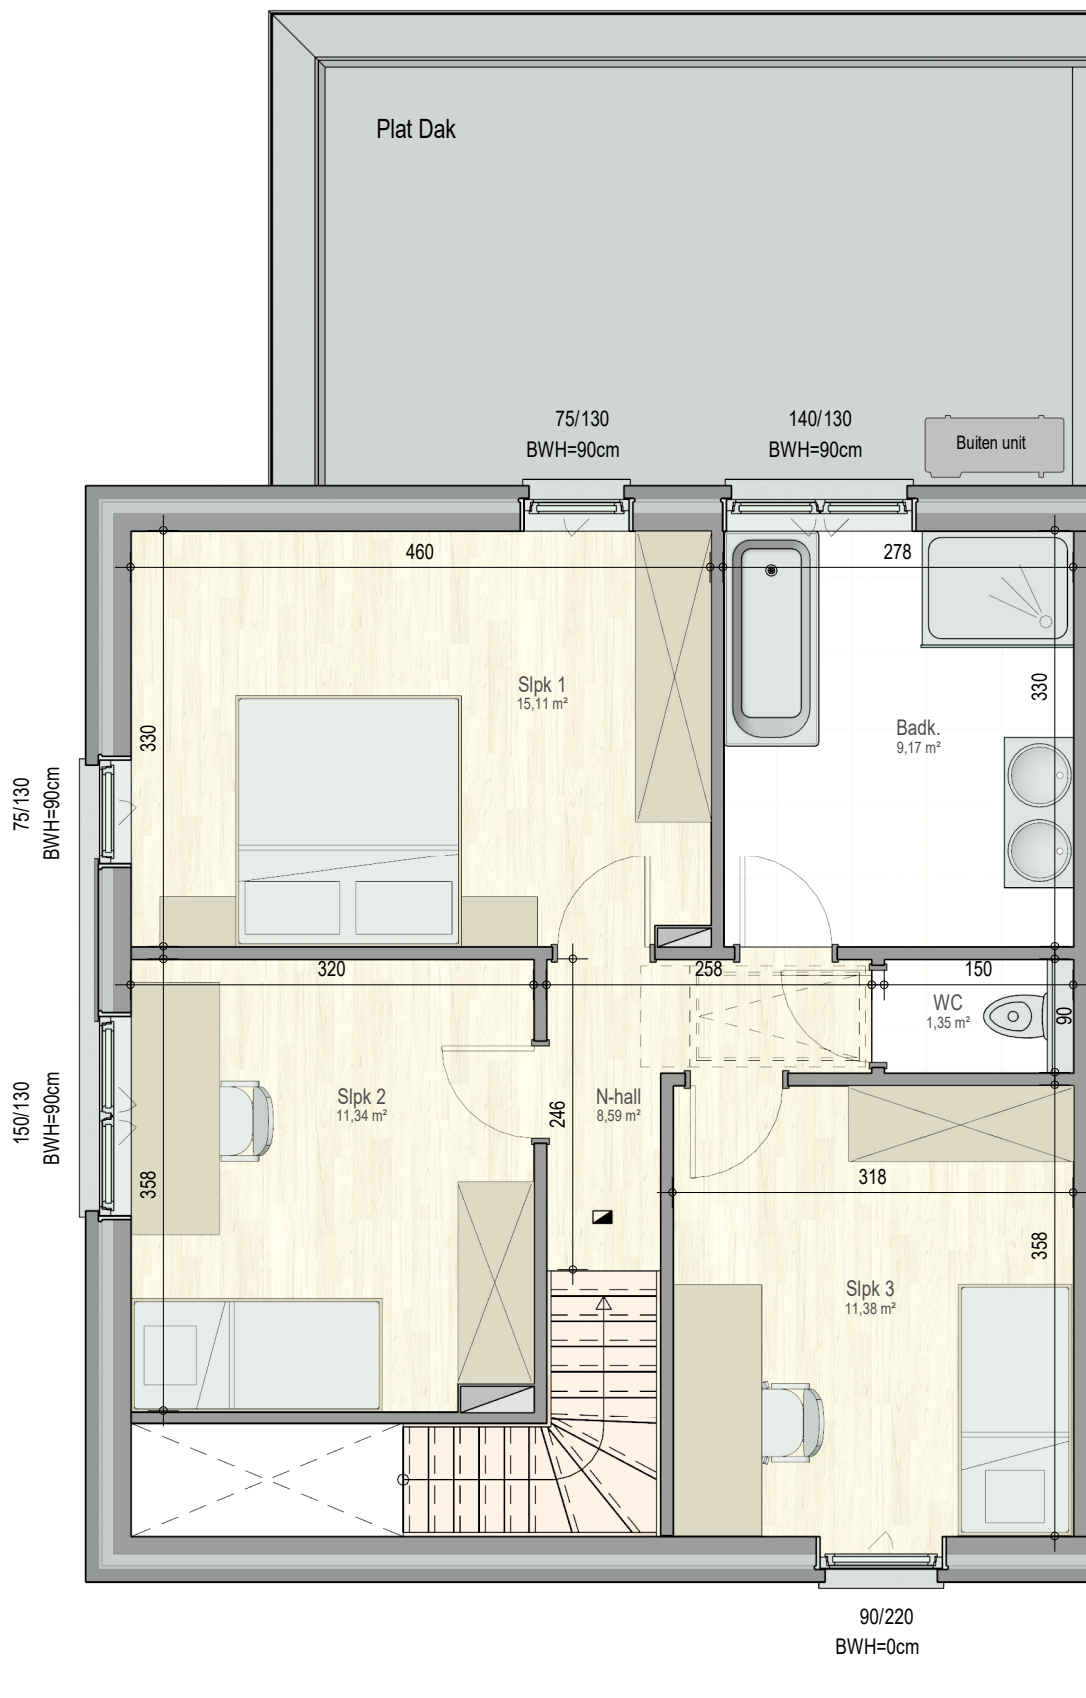

gelijkvloers

VK2251 - Kruiskouter 31 - 1730 Asse - LOT003 - 12251003

Dit is geen contractueel document. Alle meubels, toestellen en vloerbekleding zijn illustratief.
De maatvoering op de plannen geeft bij benadering de werkelijke afmetingen aan. Afwijkingen op de maatvoering in de uitvoering is mogelijk.

bostoen

verdieping 1

VK2251 - Kruiskouter 31 - 1730 Asse - LOT003 - 12251003

Dit is geen contractueel document. Alle meubels, toestellen en vloerbekleding zijn illustratief.
De maatvoering op de plannen geeft bij benadering de werkelijke afmetingen aan. Afwijkingen op de maatvoering in de uitvoering is mogelijk.

bostoen

zolder

VK2251 - Kruiskouter 31 - 1730 Asse - LOT003 - 12251003

Dit is geen contractueel document. Alle meubels, toestellen en vloerbekleding zijn illustratief.
De maatvoering op de plannen geeft bij benadering de werkelijke afmetingen aan. Afwijkingen op de maatvoering in de uitvoering is mogelijk.