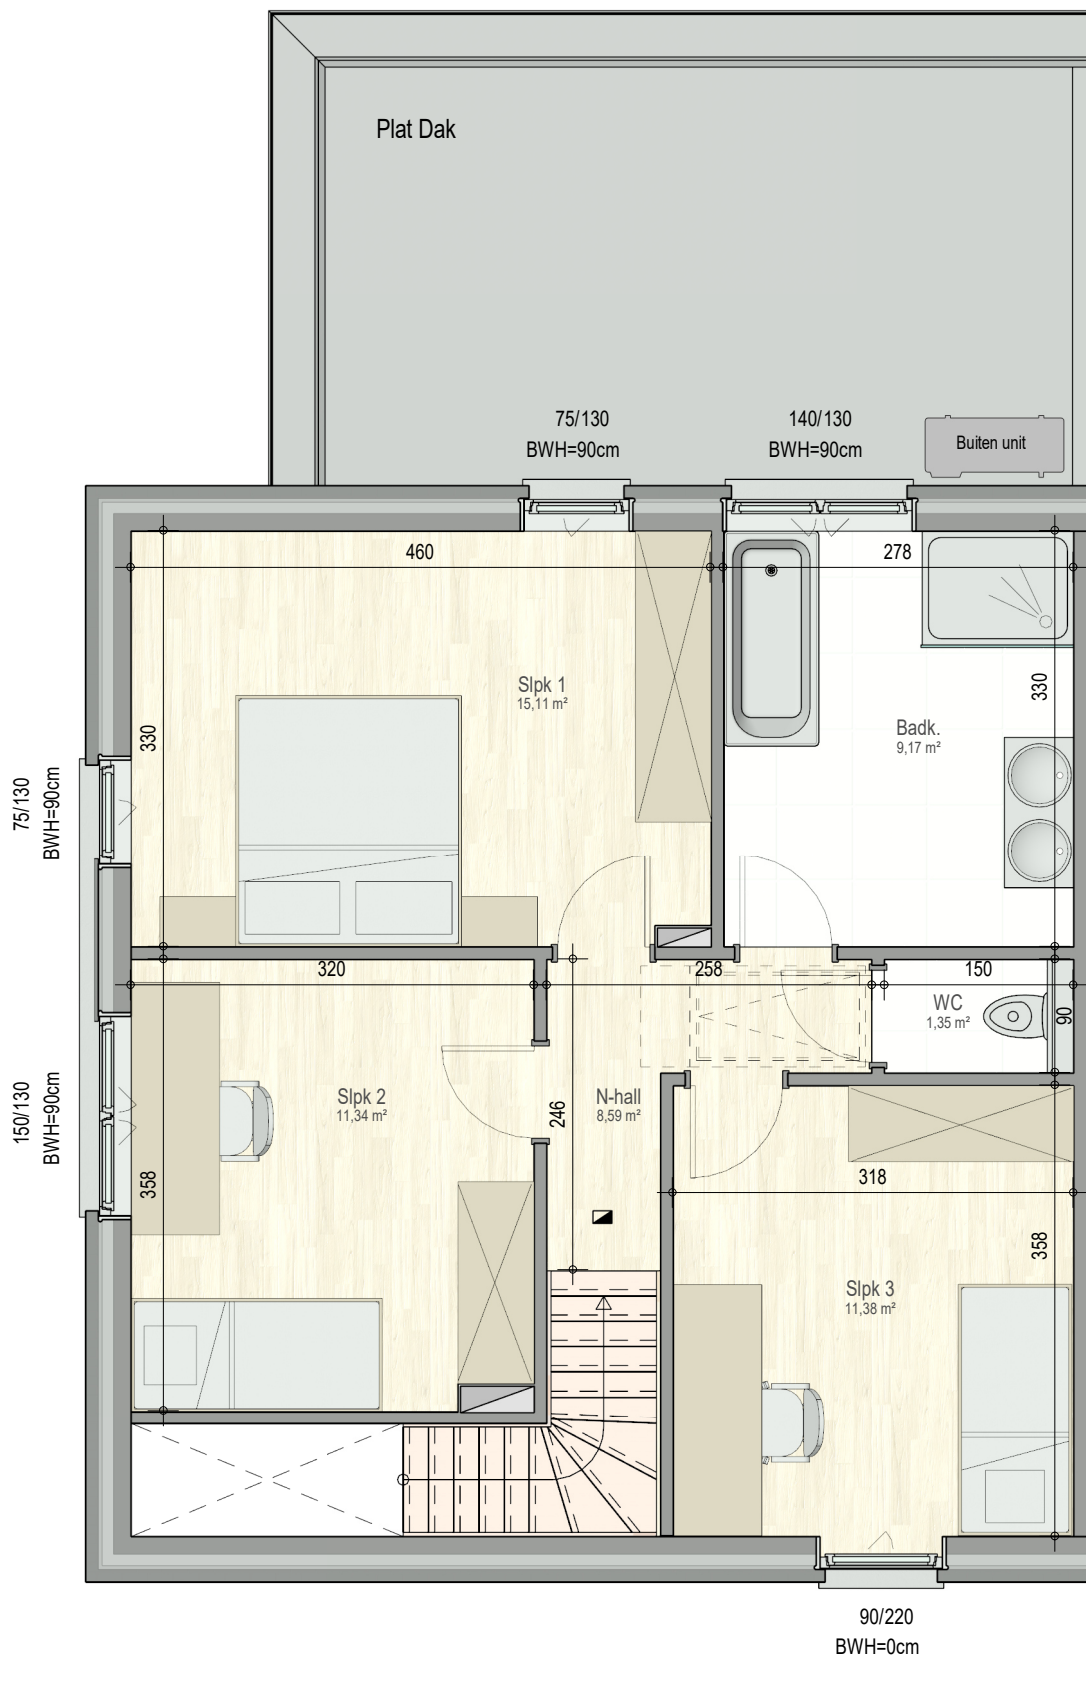

gelijkvloers

VK2251 - Kruiskouter 31 - 1730 Asse - LOT003 - 12251003

Dit is geen contractueel document. Alle meubels, toestellen en vloerbekleding zijn illustratief. De maatvoering op de plannen geeft bij benadering de werkelijke afmetingen aan. Afwijkingen op de maatvoering in de uitvoering is mogelijk.

bostoen

verdieping 1

VK2251 - Kruiskouter 31 - 1730 Asse - LOT003 - 12251003

Dit is geen contractueel document. Alle meubels, toestellen en vloerbekleding zijn illustratief.
De maatvoering op de plannen geeft bij benadering de werkelijke afmetingen aan. Afwijkingen op de maatvoering in de uitvoering is mogelijk.

bostoen

zolder

VK2251 - Kruiskouter 31 - 1730 Asse - LOT003 - 12251003

Dit is geen contractueel document. Alle meubels, toestellen en vloerbekleding zijn illustratief.
De maatvoering op de plannen geeft bij benadering de werkelijke afmetingen aan. Afwijkingen op de maatvoering in de uitvoering is mogelijk.