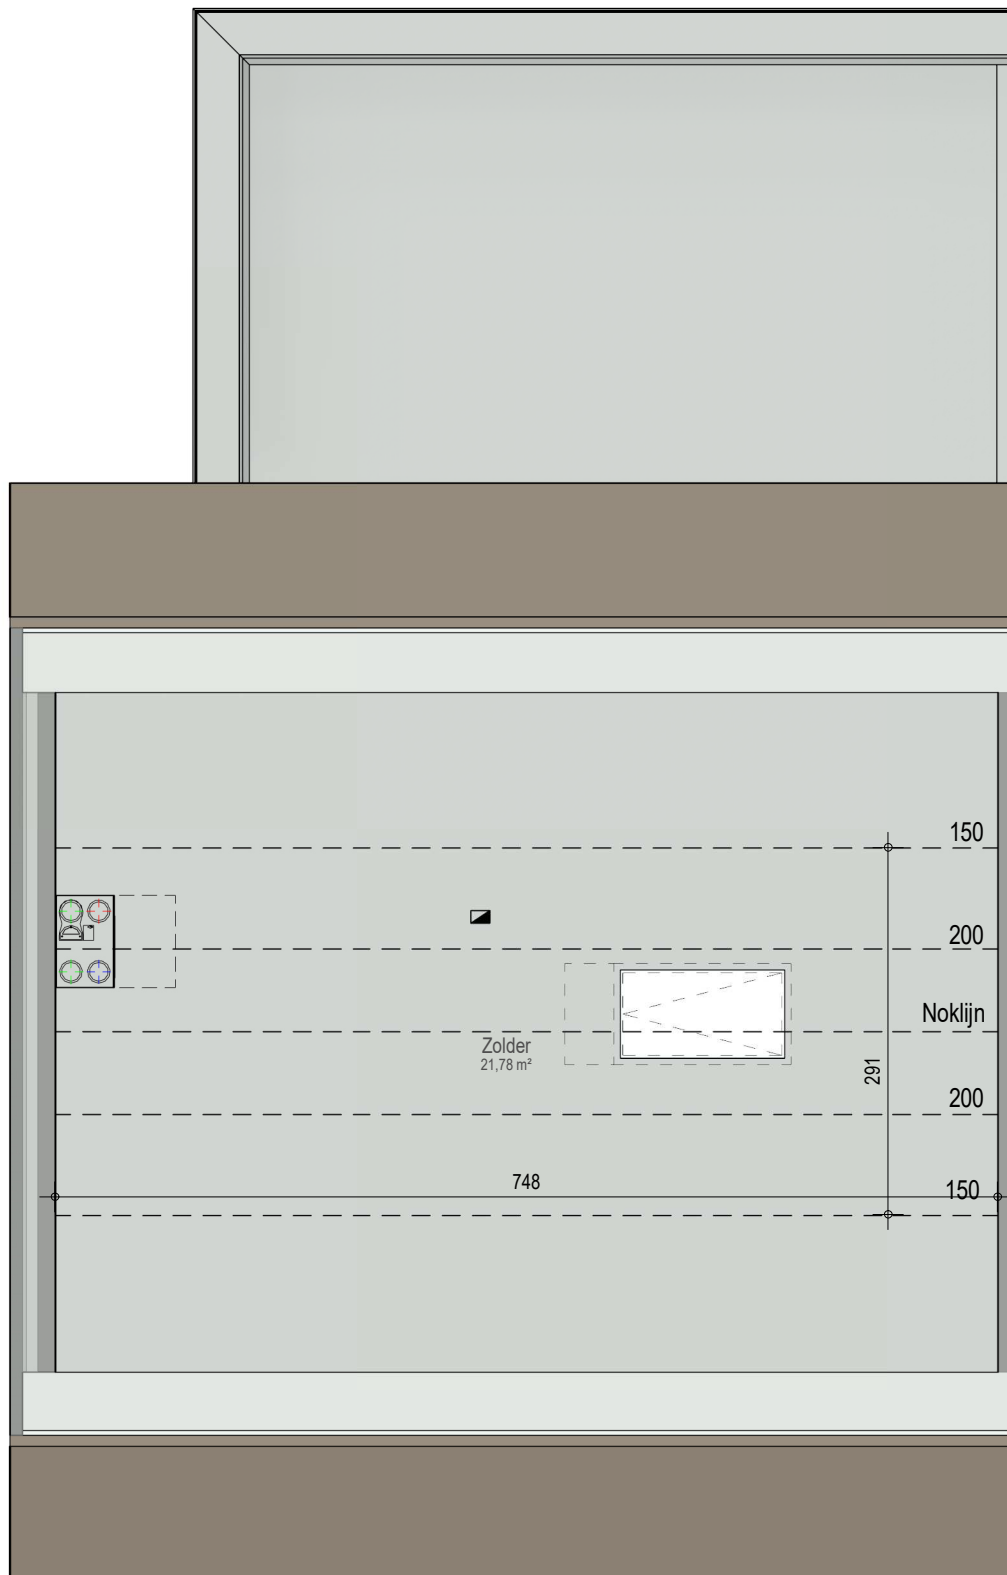

gelijkvloers

VK2251 - Kruiskouter 31 - 1730 Asse - LOT003 - 12251003

Dit is geen contractueel document. Alle meubels, toestellen en vloerbekleding zijn illustratief. De maatvoering op de plannen geeft bij benadering de werkelijke afmetingen aan. Afwijkingen op de maatvoering in de uitvoering is mogelijk.

bostoen

verdieping 1

VK2251 - Kruiskouter 31 - 1730 Asse - LOT003 - 12251003

Dit is geen contractueel document. Alle meubels, toestellen en vloerbekleding zijn illustratief.
De maatvoering op de plannen geeft bij benadering de werkelijke afmetingen aan. Afwijkingen op de maatvoering in de uitvoering is mogelijk.

bostoen

zolder

VK2251 - Kruiskouter 31 - 1730 Asse - LOT003 - 12251003

Dit is geen contractueel document. Alle meubels, toestellen en vloerbekleding zijn illustratief.
De maatvoering op de plannen geeft bij benadering de werkelijke afmetingen aan. Afwijkingen op de maatvoering in de uitvoering is mogelijk.