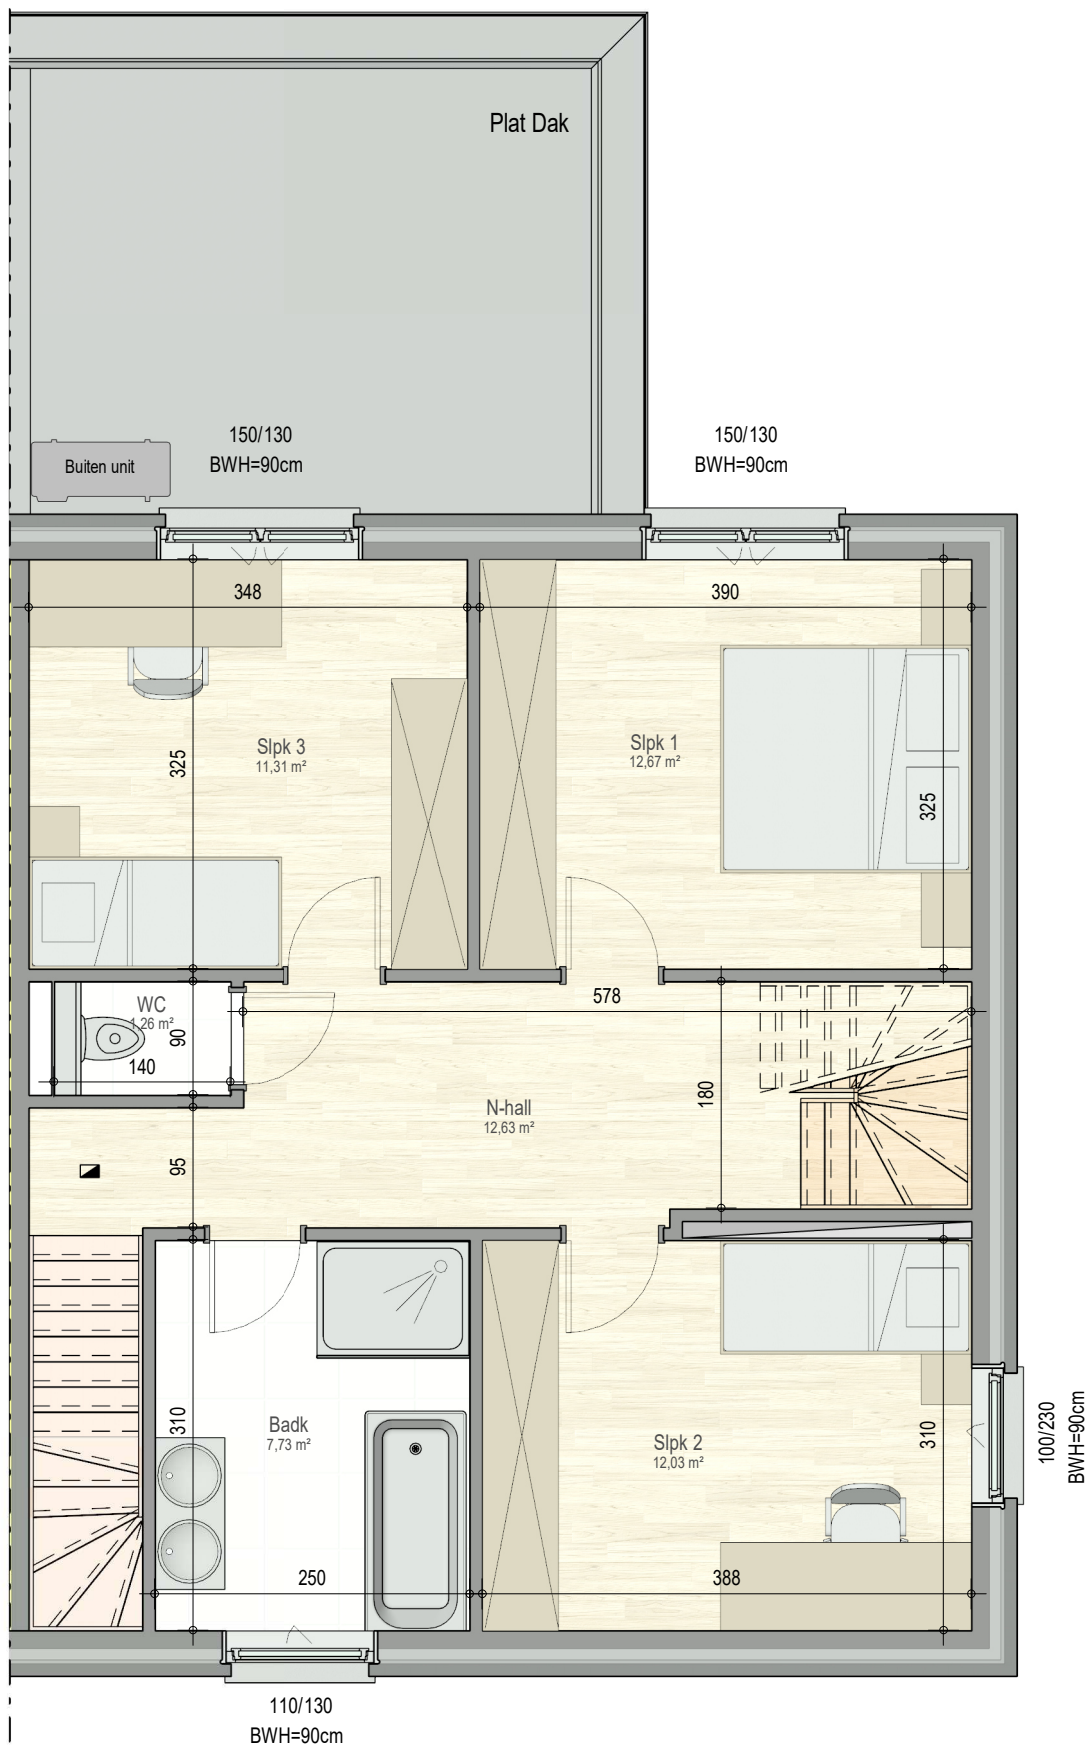

gelijkvloers

VK2251 - Kruiskouter 31 - 1730 Asse - LOT002 - 12251002

Dit is geen contractueel document. Alle meubels, toestellen en vloerbekleding zijn illustratief. De maatvoering op de plannen geeft bij benadering de werkelijke afmetingen aan. Afwijkingen op de maatvoering in de uitvoering is mogelijk.

bostoen

verdieping 1

VK2251 - Kruiskouter 31 - 1730 Asse - LOT002 - 12251002

Dit is geen contractueel document. Alle meubels, toestellen en vloerbekleding zijn illustratief. De maatvoering op de plannen geeft bij benadering de werkelijke afmetingen aan. Afwijkingen op de maatvoering in de uitvoering is mogelijk.

bostoen

zolder

VK2251 - Kruiskouter 31 - 1730 Asse - LOT002 - 12251002

Dit is geen contractueel document. Alle meubels, toestellen en vloerbekleding zijn illustratief. De maatvoering op de plannen geeft bij benadering de werkelijke afmetingen aan. Afwijkingen op de maatvoering in de uitvoering is mogelijk.