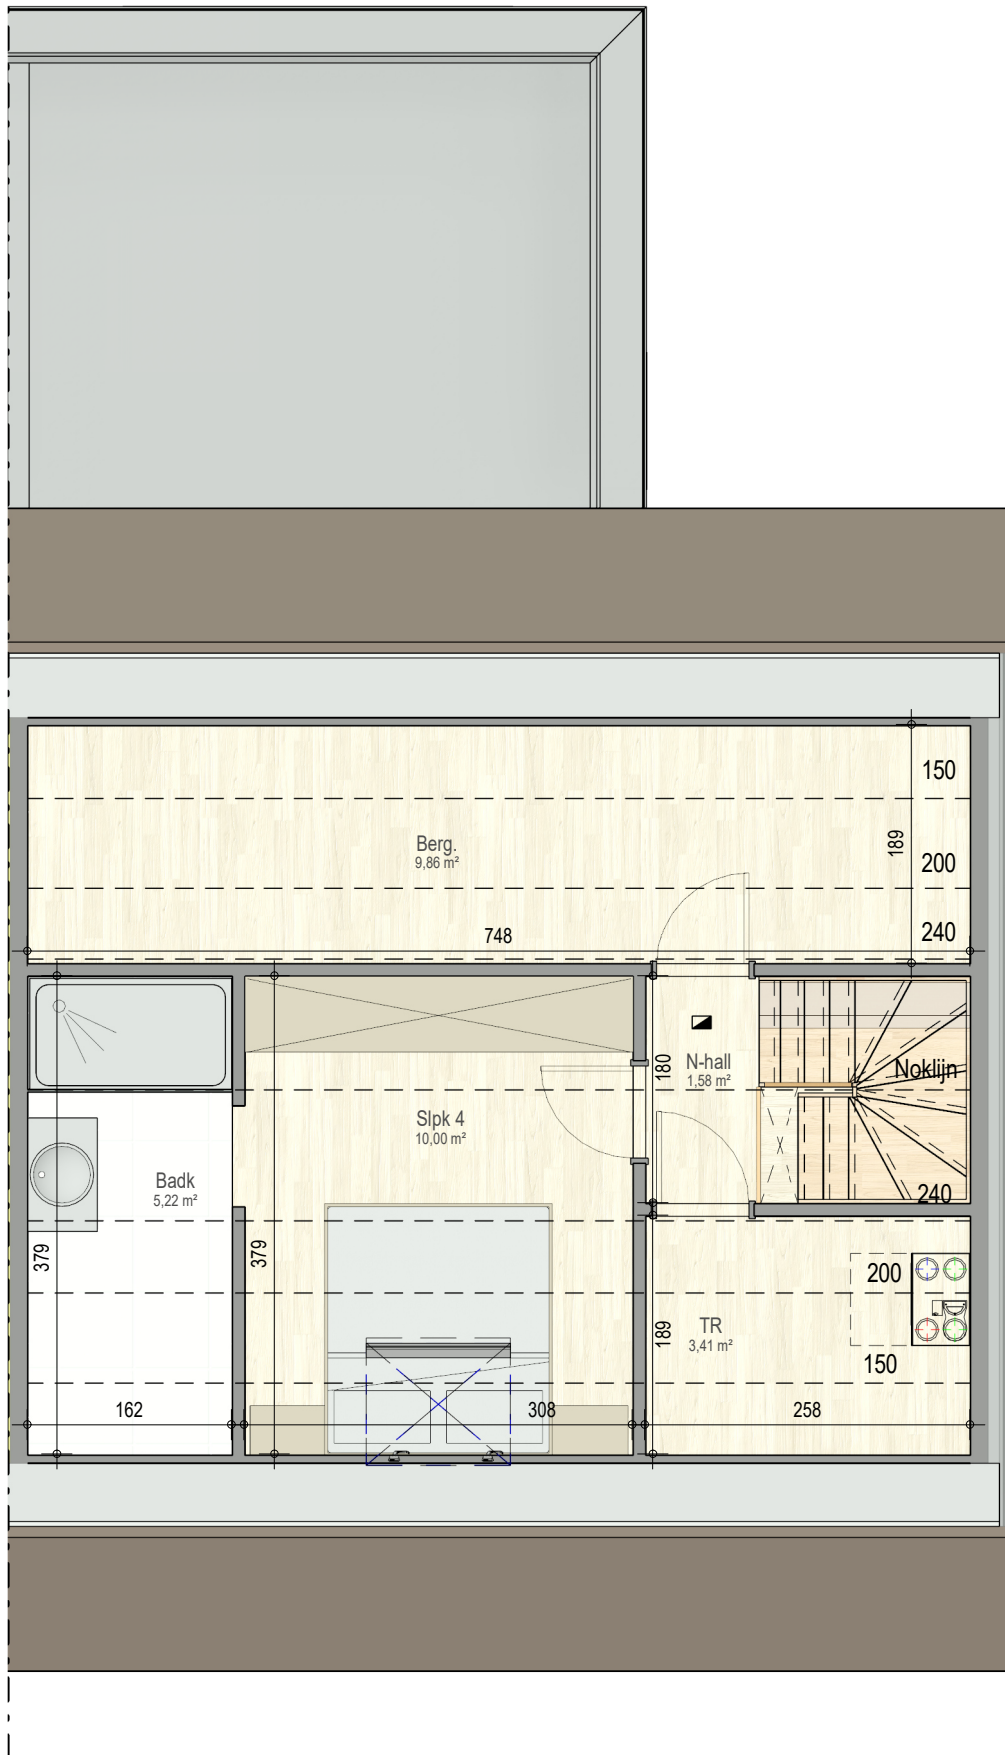

gelijkvloers

VK2251 - Kruiskouter 31 - 1730 Asse - LOT002 - 12251002

Dit is geen contractueel document. Alle meubels, toestellen en vloerbekleding zijn illustratief. De maatvoering op de plannen geeft bij benadering de werkelijke afmetingen aan. Afwijkingen op de maatvoering in de uitvoering is mogelijk.

bostoen

verdieping 1

VK2251 - Kruiskouter 31 - 1730 Asse - LOT002 - 12251002

Dit is geen contractueel document. Alle meubels, toestellen en vloerbekleding zijn illustratief. De maatvoering op de plannen geeft bij benadering de werkelijke afmetingen aan. Afwijkingen op de maatvoering in de uitvoering is mogelijk.

bostoen

zolder

VK2251 - Kruiskouter 31 - 1730 Asse - LOT002 - 12251002

Dit is geen contractueel document. Alle meubels, toestellen en vloerbekleding zijn illustratief. De maatvoering op de plannen geeft bij benadering de werkelijke afmetingen aan. Afwijkingen op de maatvoering in de uitvoering is mogelijk.